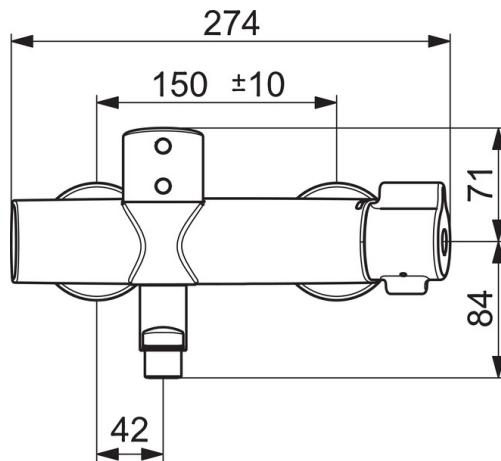

Reserve deler

SP5671U

Navn	Kode	NRF
01 Batteriboks komplett	199438V	4204449
02 Sensor holder	1006102V	
03 Sensor, 6/9/12 V Bluetooth	1006929V	
04 Magnetventil, komplett, 3 V	1006792V	
05 Membran	199240V	4204448
06 Deksel	1006473V	4205402
07 Smussfilter, G3/4, DN20	178375V	4204472
08 Kombinere	602438/2	4205407
09 Temperaturreguleringsgrep	1006058V	4205401
10 Termostatstyrt reguleringskassett	178780V	4204922
11 Tetningsringer for tut	602707V	4205411
12 Begrenser for svingbar tut, 60°/0°	159667V	4202941
13 Sperrehylse, 120°	602499V	4205408
14 Tut komplett, L=100	1001456V	4205413
15 Tut komplett, L=200	1001457V	4205414
16 Strålesamler, M22x1 PL HC STD A Laminar	1003610V	4205397