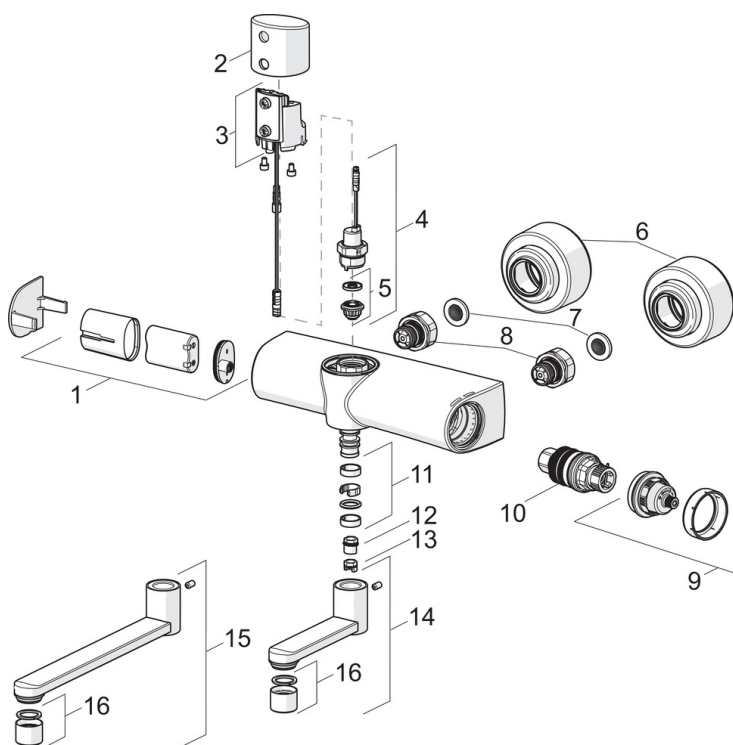

Reserve deler

SP5671U

Navn	Kode	NRF
01 Batteriboks komplett	199438V	4204449
02 Sensor holder	1006102V	
03 Sensor, 6/9/12 V Bluetooth	1006929V	
04 Magnetventil, komplett, 3 V	1006792V	
05 Membran	199240V	4204448
06 Deksel	1006473V	4205402
07 Smussfilter, G3/4, DN20	178375V	4204472
08 Kombinere	602438/2	4205407
09 Temperaturreguleringsgrep	1006058V	4205401
10 Termostatstyrt reguleringskassett	178780V	4204922
11 Tetningsringer for tut	602707V	4205411
12 Begrenser for svingbar tut, 60°/0°	159667V	4202941
13 Sperrehylse, 120°	602499V	4205408
14 Tut komplett, L=100	1001456V	4205413
15 Tut komplett, L=200	1001457V	4205414
16 Strålesamler, M22x1 PL HC STD A Laminar	1003610V	4205397