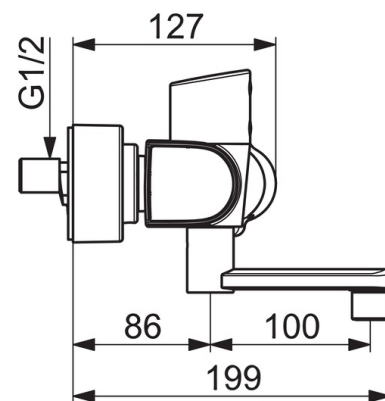

Reserve deler

SP5671U

Navn	Kode	NRF
01 Batteriboks komplett	199438V	4204449
02 Sensor holder	1006102V	
03 Sensor, 6/9/12 V Bluetooth	1006929V	
04 Magnetventil, komplett, 3 V	1006792V	
05 Membran	199240V	4204448
06 Deksel	1006473V	4205402
07 Smussfilter, G3/4, DN20	178375V	4204472
08 Kombinere	602438/2	4205407
09 Temperaturreguleringsgrep	1006058V	4205401
10 Termostatstyrt reguleringskassett	178780V	4204922
11 Tetningsringer for tut	602707V	4205411
12 Begrenser for svingbar tut, 60°/0°	159667V	4202941
13 Sperrehylse, 120°	602499V	4205408
14 Tut komplett, L=100	1001456V	4205413
15 Tut komplett, L=200	1001457V	4205414
16 Strålesamler, M22x1 PL HC STD A Laminar	1003610V	4205397