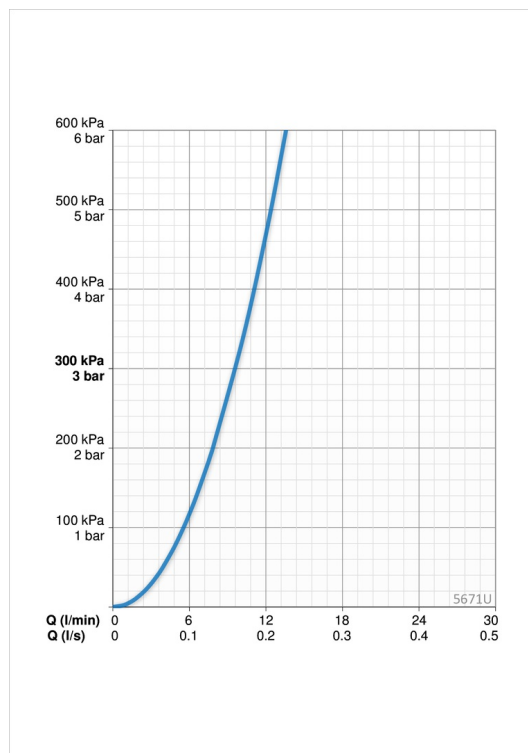

Typegodkjennelse

UN38.3 **UN38-3 Maxell 2CR5**