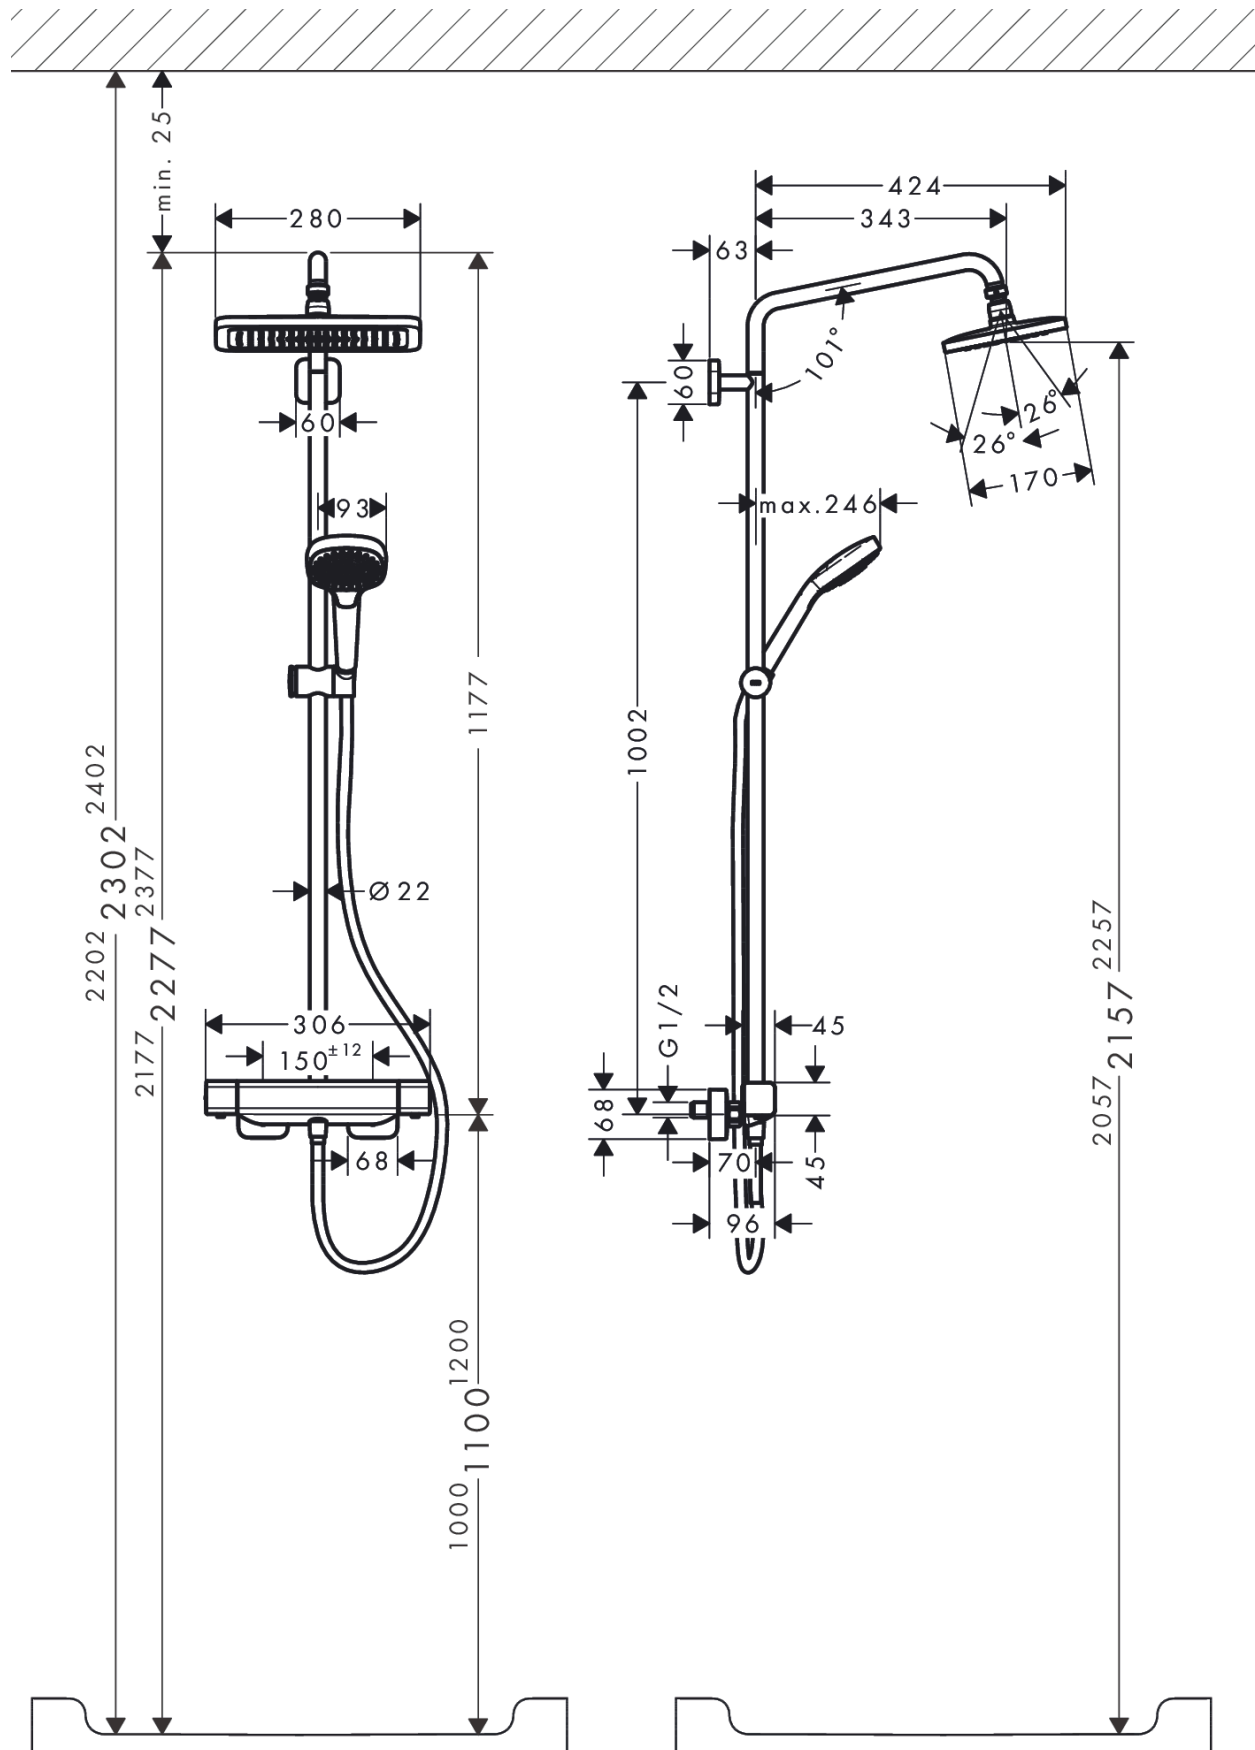

Croma E
Showrpipe 280 1jet med termostat
Overflater: krom Art. nr. : 27630000

Monteringseksempel