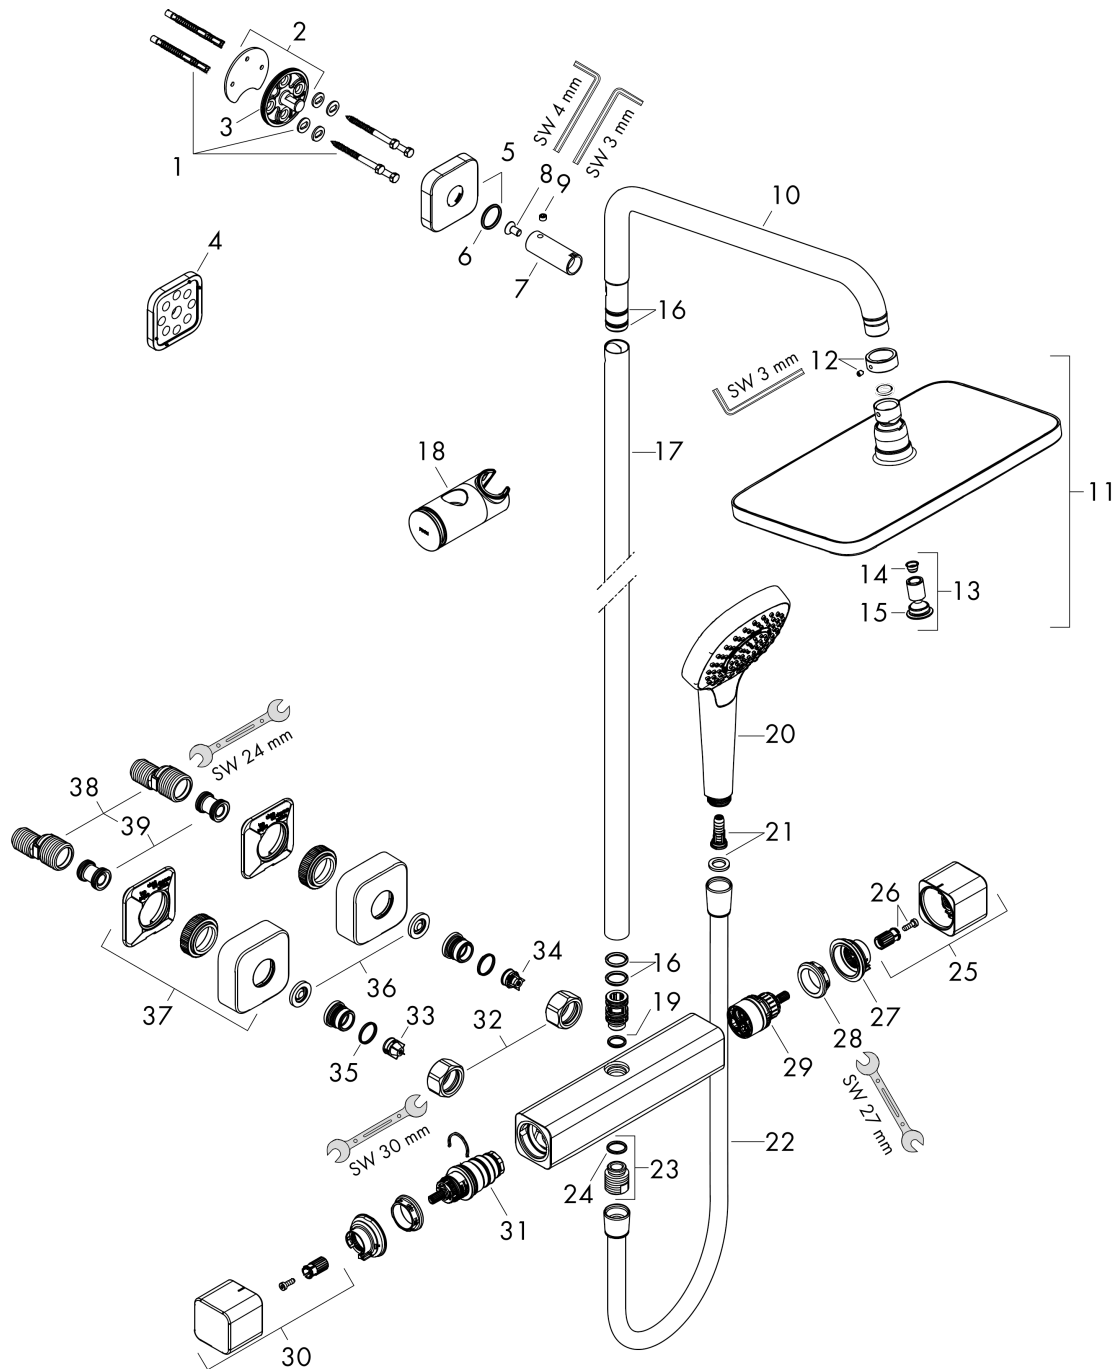

Croma E
Showerspipe 280 1jet med termostat
Overflater: krom Art. nr. : **27630000**

Gjennomstrømningsdiagram

- ① Hånddusj
- ② Hodedusj

Croma E
Showrpipe 280 1jet med termostat
 Overflater: krom Art. nr. : 27630000

Monteringseksempel

Croma E
Showrpipe 280 1jet med termostat
 Overflater: krom Art. nr. : 27630000

Eksplisjonsstegning

Produksjonsår: >04/19

Croma E**Showerpipe 280 1jet med termostat**

Overflater: krom Art. nr. : 27630000

**Reservedelsliste**

Produksjonsår: >04/19

Pos.	Beskrivelse	Art. nr.	PC	PU
1	mounting set	98716000	0	1
2	wall flange	95688000	0	1
3	O-Ring 50x2	98187000	0	1
4	tile-matching-disk	93527000	0	1
5	escutcheon	93526000	0	1
6	O-ring 20x2	98165000	0	1
7	sleeve	92166000	0	1
8	screw	92137000	0	1
9	hollow set screw M6x5	98447000	0	1
10	shower arm	95985000	0	1
11	head shower	26257000	0	1
12	lock washer	98942000	0	1
13	air jet	95416000	0	1
14	filter	97735000	0	1
15	O-ring 7x2	98419000	0	1
16	O-ring 15x2,5	98131000	0	1
17	pipe 973 mm	92468000	0	1
18	support, assy	93517000	0	1
19	O-ring 12x2,25	98382000	0	1
20	handshower	26810400	0	1
21	filter insert	97708000	0	1
22	shower hose Isiflex'B 1,60 m	28276000	0	1
23	connecting thread	95392000	0	1
24	O-ring 14x2	98129000	0	1
25	handle	93521000	0	1
26	handle fixing set	93228000	0	1
27	safety set	93519000	0	1
28	nut	98913000	0	1
29	shut off unit with selector	98283000	0	1
30	handle	93520000	0	1
31	thermostat cartridge	98282000	0	1
32	set of nuts	96157000	0	1
33	non return valve (pressure-resistant up to 2 MPa)	93136000	0	1
34	non return valve	96737000	0	1
35	O-ring 17x1,5	98137000	0	1
36	filter packing	96922000	0	1
37	escutcheon	93518000	0	1
38	set of S-unions (±12 mm)	94140000	0	1
39	noise reduction	96429000	0	1