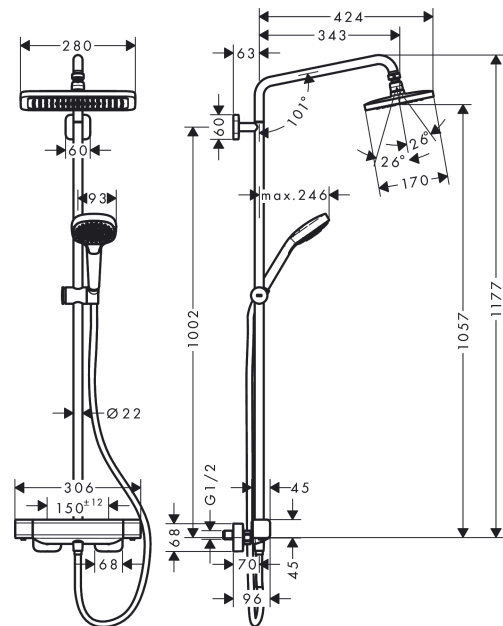

Måltegning