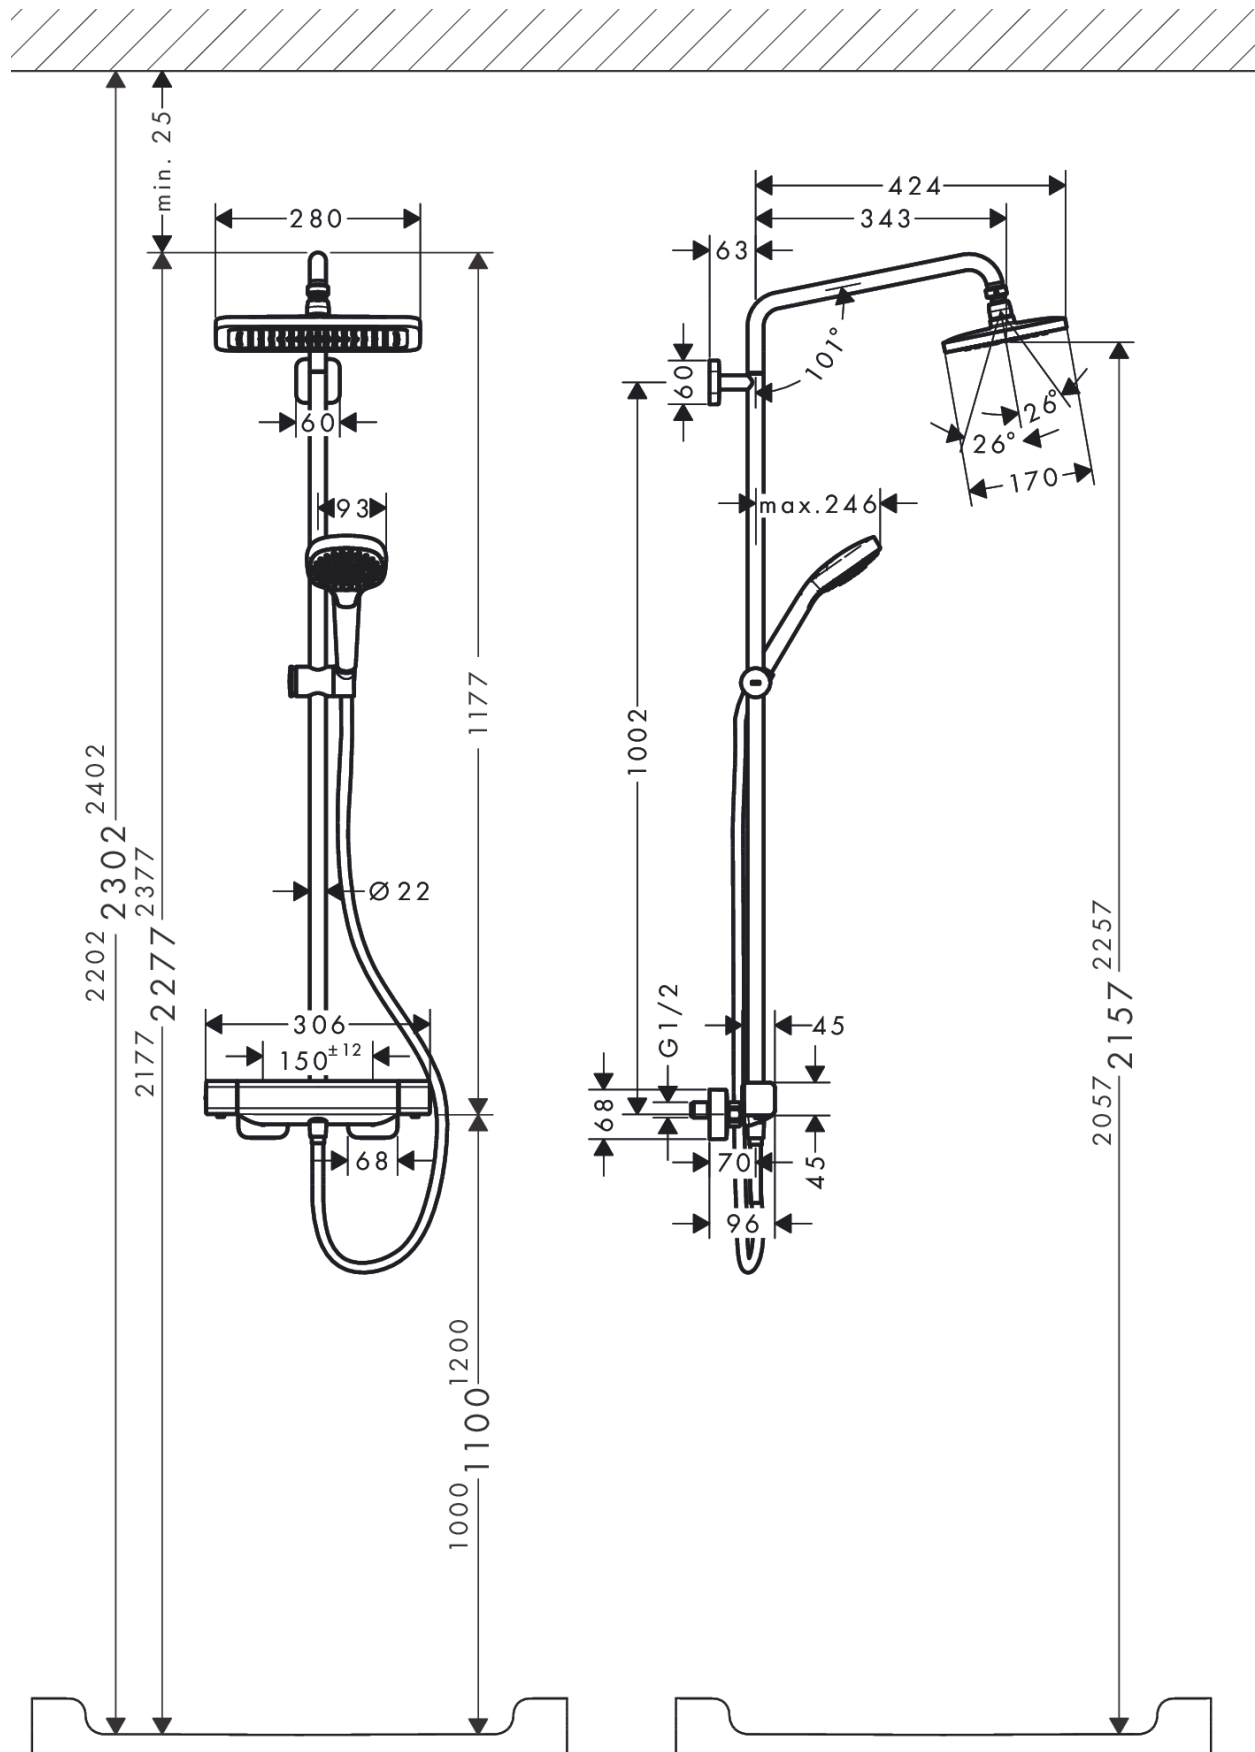

Croma E
Showerspipe 280 1jet med termostat
Overflater: krom Art. nr. : **27630000**

Gjennomstrømningsdiagram

- ① Hånddusj
- ② Hodedusj

Croma E
Showrpipe 280 1jet med termostat
 Overflater: krom Art. nr. : 27630000

Monteringseksempel

Croma E
Showrpipe 280 1jet med termostat
 Overflater: krom Art. nr. : 27630000

Eksplisjonsstegning

Produksjonsår: >04/19

Croma E**Showerpipe 280 1jet med termostat**

Overflater: krom Art. nr. : 27630000

**Reservedelsliste**

Produksjonsår: >04/19

Pos.	Beskrivelse	Art. nr.	PC	PU
1	mounting set	98716000	0	1
2	wall flange	95688000	0	1
3	O-Ring 50x2	98187000	0	1
4	tile-matching-disk	93527000	0	1
5	escutcheon	93526000	0	1
6	O-ring 20x2	98165000	0	1
7	sleeve	92166000	0	1
8	screw	92137000	0	1
9	hollow set screw M6x5	98447000	0	1
10	shower arm	95985000	0	1
11	head shower	26257000	0	1
12	lock washer	98942000	0	1
13	air jet	95416000	0	1
14	filter	97735000	0	1
15	O-ring 7x2	98419000	0	1
16	O-ring 15x2,5	98131000	0	1
17	pipe 973 mm	92468000	0	1
18	support, assy	93517000	0	1
19	O-ring 12x2,25	98382000	0	1
20	handshower	26810400	0	1
21	filter insert	97708000	0	1
22	shower hose Isiflex'B 1,60 m	28276000	0	1
23	connecting thread	95392000	0	1
24	O-ring 14x2	98129000	0	1
25	handle	93521000	0	1
26	handle fixing set	93228000	0	1
27	safety set	93519000	0	1
28	nut	98913000	0	1
29	shut off unit with selector	98283000	0	1
30	handle	93520000	0	1
31	thermostat cartridge	98282000	0	1
32	set of nuts	96157000	0	1
33	non return valve (pressure-resistant up to 2 MPa)	93136000	0	1
34	non return valve	96737000	0	1
35	O-ring 17x1,5	98137000	0	1
36	filter packing	96922000	0	1
37	escutcheon	93518000	0	1
38	set of S-unions (±12 mm)	94140000	0	1
39	noise reduction	96429000	0	1