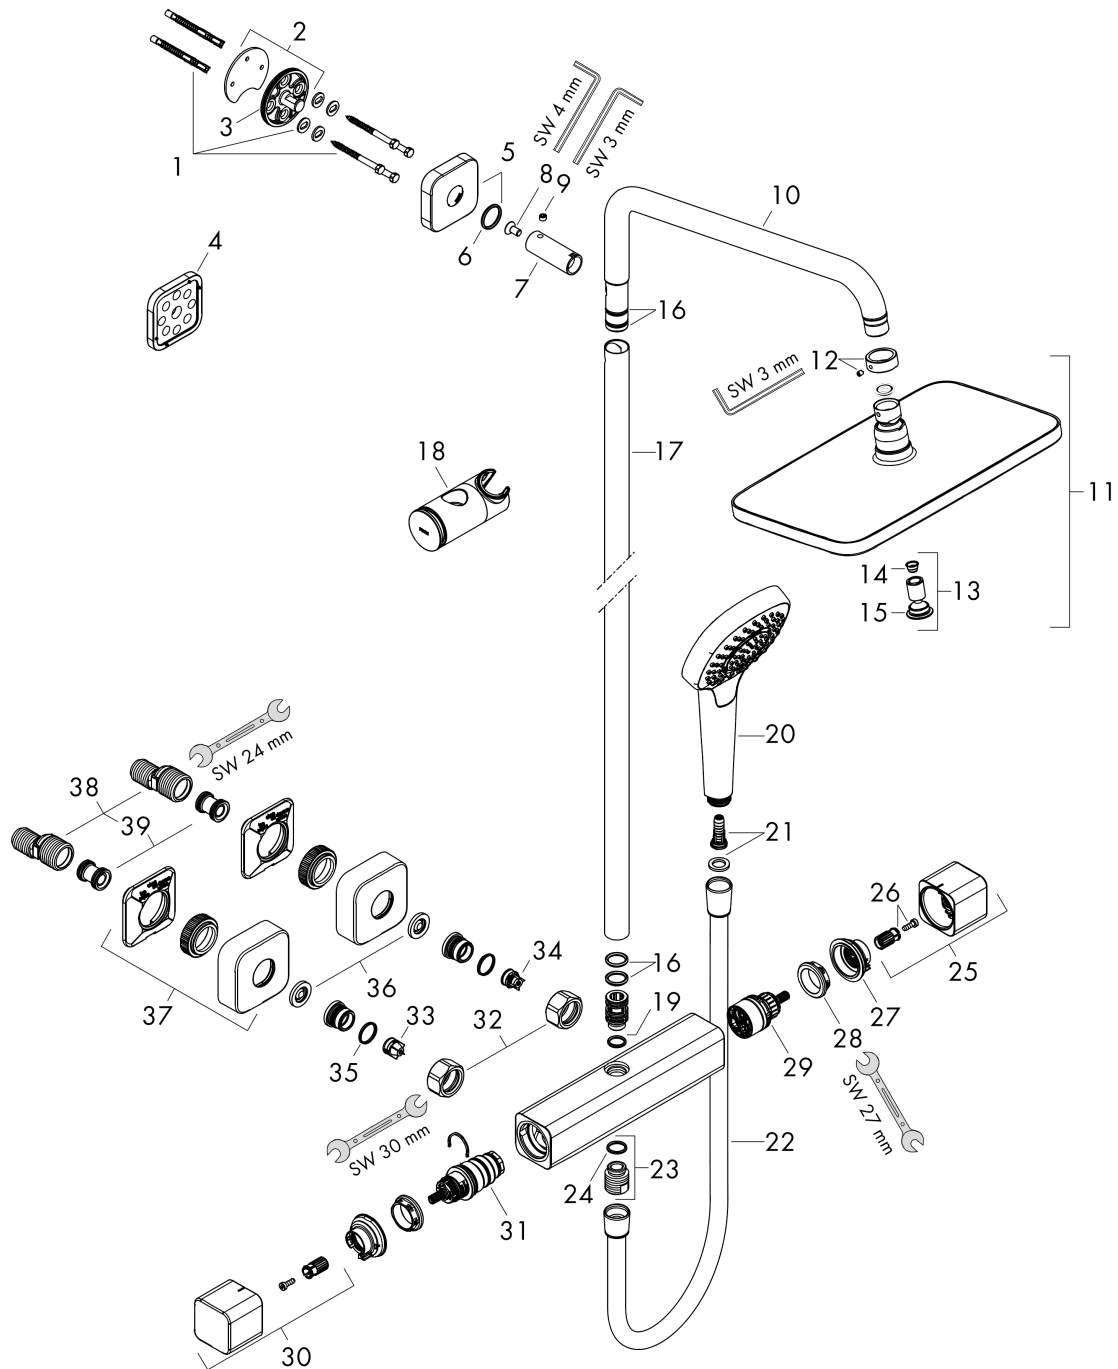

Croma E
Showerpipe 280 1jet med termostat
 Overflater: krom Art. nr. : 27630000

Beskrivelse

Informasjon

- består av: hodedusj, hånddusj, dusjtermostat, dusjslange, glider
- maksimal gjennomstrømningsmengde ved 3 bar: 15 l/min
- dusjhodestørrelse: 280 mm
- hodedusj som kan justeres i vinkel
- stråletype: RainAir
- svingbart dusjbend
- termostat Ecostat E
- sikkerhetssperre ved 40 °C
- monteringsmåte: utenpåliggende installasjon
- senteravstand 150 mm ± 12 mm
- høydejusterbar hånddusjholder med Select-knapp
- fleksible veggfester
- stigerør kan forkortes
- ACS 19 ACC NY 097, valide jusqu'au 28.03.2024

Croma E**Showerpipe 280 1jet med termostat**

Overflater: krom Art. nr. : 27630000

**Reservedelsliste**

Produksjonsår: >04/19

Pos.	Beskrivelse	Art. nr.	PC	PU
1	mounting set	98716000	0	1
2	wall flange	95688000	0	1
3	O-Ring 50x2	98187000	0	1
4	tile-matching-disk	93527000	0	1
5	escutcheon	93526000	0	1
6	O-ring 20x2	98165000	0	1
7	sleeve	92166000	0	1
8	screw	92137000	0	1
9	hollow set screw M6x5	98447000	0	1
10	shower arm	95985000	0	1
11	head shower	26257000	0	1
12	lock washer	98942000	0	1
13	air jet	95416000	0	1
14	filter	97735000	0	1
15	O-ring 7x2	98419000	0	1
16	O-ring 15x2,5	98131000	0	1
17	pipe 973 mm	92468000	0	1
18	support, assy	93517000	0	1
19	O-ring 12x2,25	98382000	0	1
20	handshower	26810400	0	1
21	filter insert	97708000	0	1
22	shower hose Isiflex'B 1,60 m	28276000	0	1
23	connecting thread	95392000	0	1
24	O-ring 14x2	98129000	0	1
25	handle	93521000	0	1
26	handle fixing set	93228000	0	1
27	safety set	93519000	0	1
28	nut	98913000	0	1
29	shut off unit with selector	98283000	0	1
30	handle	93520000	0	1
31	thermostat cartridge	98282000	0	1
32	set of nuts	96157000	0	1
33	non return valve (pressure-resistant up to 2 MPa)	93136000	0	1
34	non return valve	96737000	0	1
35	O-ring 17x1,5	98137000	0	1
36	filter packing	96922000	0	1
37	escutcheon	93518000	0	1
38	set of S-unions (± 12 mm)	94140000	0	1
39	noise reduction	96429000	0	1