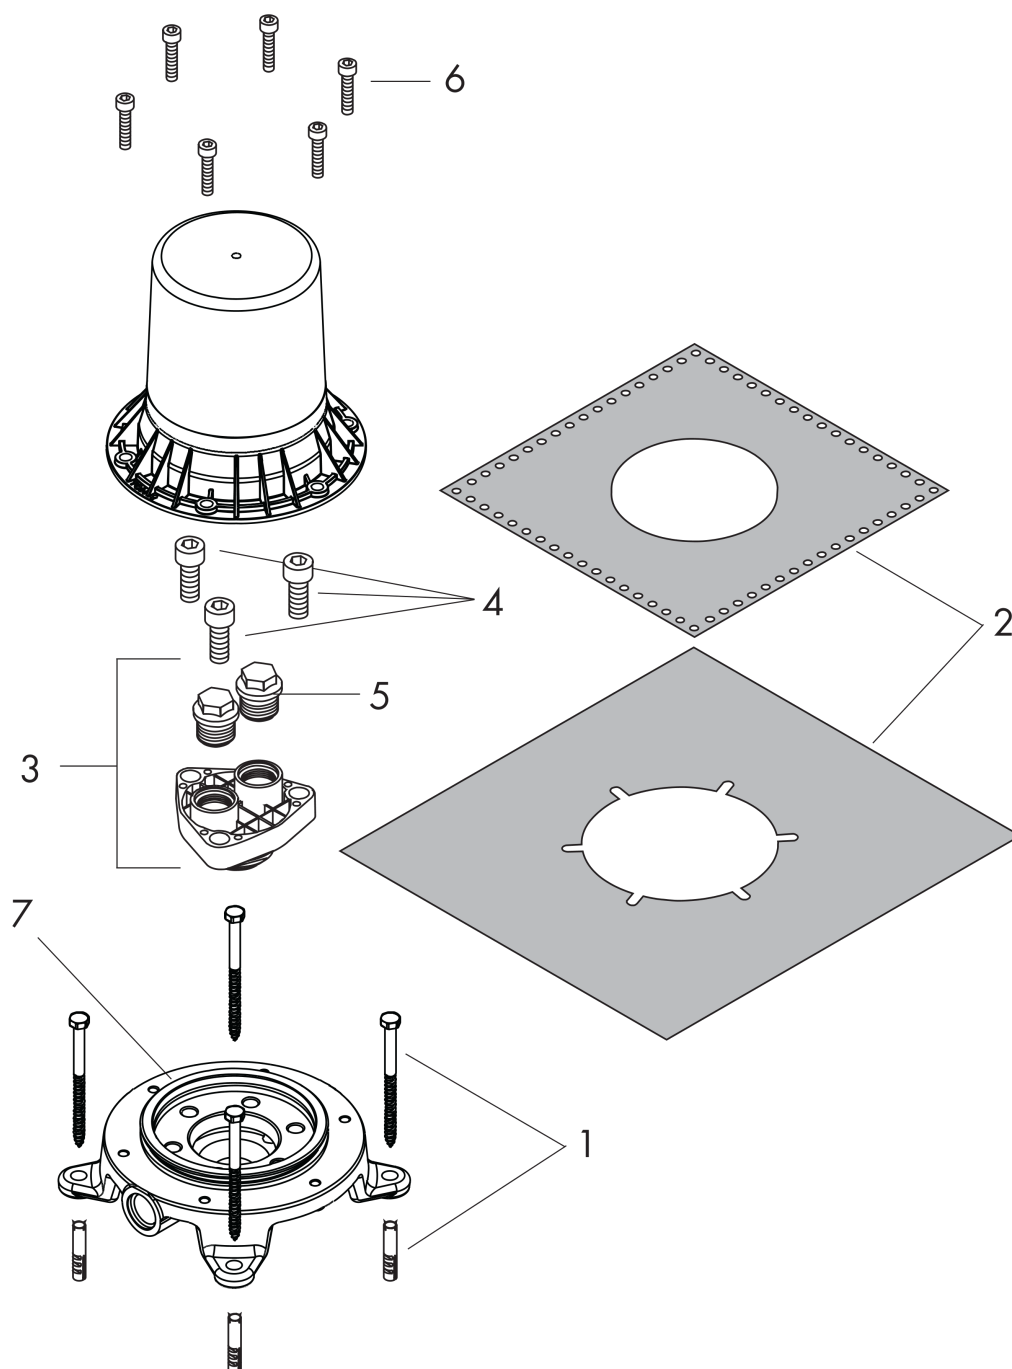

## Produktbilde

## Måltegning

**AXOR Starck**  
**Innbyggingsdel til karamatur**  
Overflater: ikke definert Art. nr. : 10452180

## Eksplisjonsstegning

Produksjonsår: >01/07

**AXOR Starck**  
**Innbyggingsdel til kararmatur**  
 Overflater: **ikke definert** Art. nr. : **10452180**