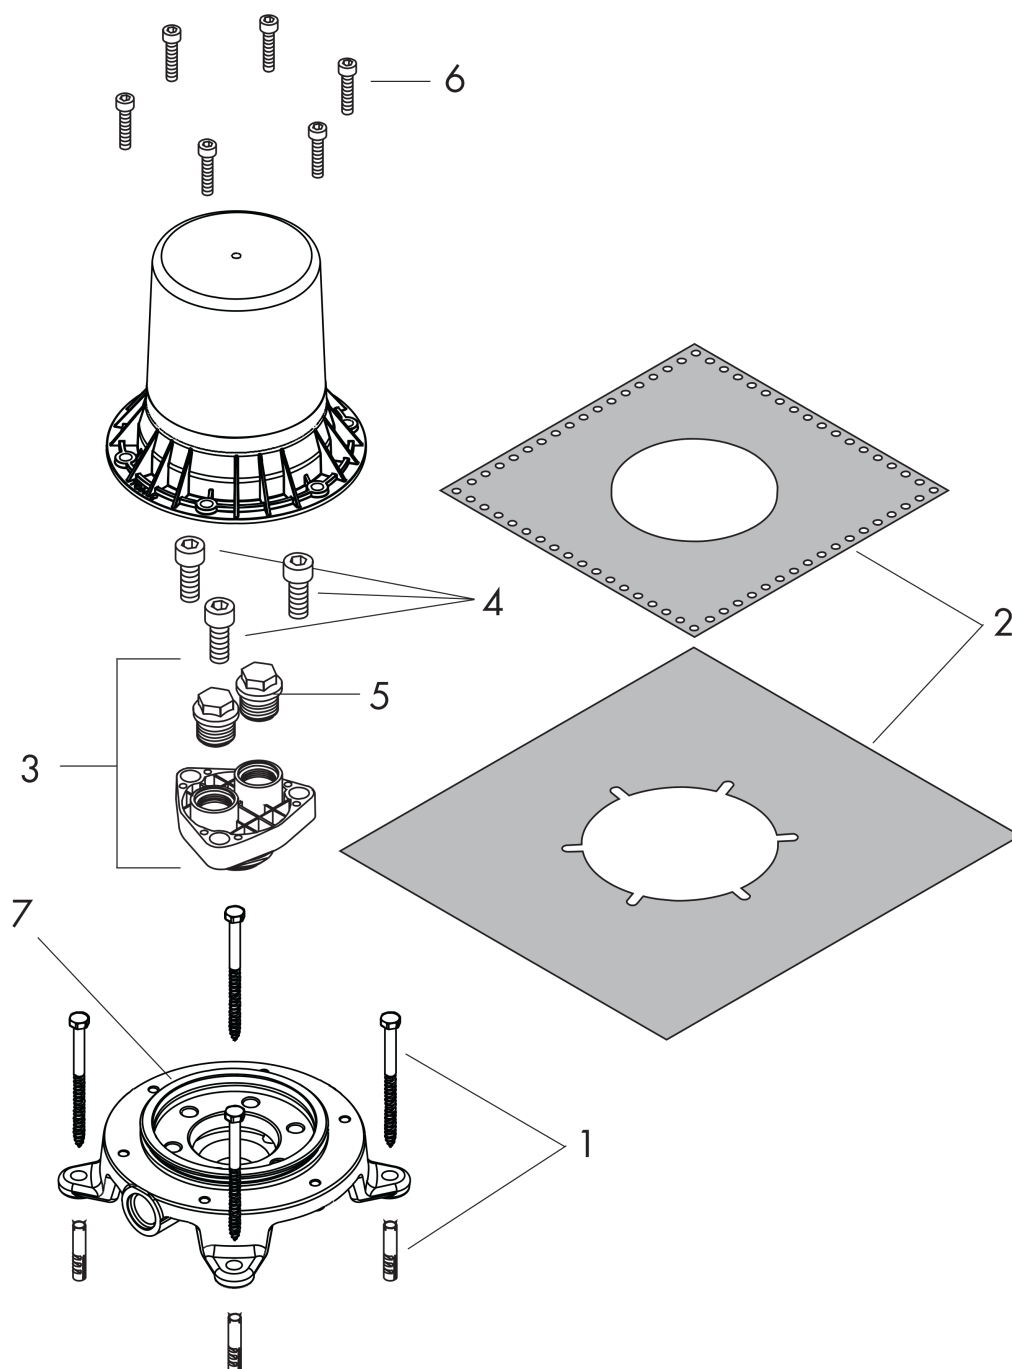

AXOR Starck
Innbyggingsdel til karmatur
 Overflater: **ikke definert** Art. nr. : **10452180**

Beskrivelse

Informasjon

- til montering på uferdig gulv
- passer til 1-greps karmatur, 1-greps servantarmatur og gulvmontert kartut
- Monteres med lekkasjesikringer 96362000
- Watermark Mixers WMKA 0149
- SVGW 1006-5749
- P-IX 9708/IBB
- ETA VA 1.42/19030

Sertifikater

Produktbilde

Måltegning

AXOR Starck
Innbyggingsdel til karamatur
Overflater: ikke definert Art. nr. : 10452180

Eksplisjonsstegning

Produksjonsår: >01/07

AXOR Starck
Innbyggingsdel til kararmatur
 Overflater: ikke definert Art. nr. : **10452180**

Reservedelsliste

Produksjonsår: >01/07

Pos.	Beskrivelse	Art. nr.	PC	PU
1	mounting kit	96260000	0	1
2	sealing foil	96441000	0	1
3	sealing set	96459000	0	1
4	hexagon socket screw M10x35	97670000	0	1
5	O-ring 15x2,5	98131000	0	1
6	hexagon socket screw M6x16	92857000	0	1
7	O-ring 99x3,5	92154000	0	1