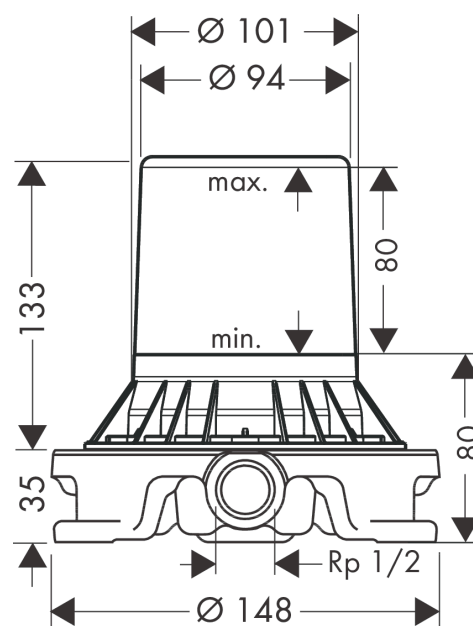

AXOR Starck
Innbyggingsdel til karmatur
 Overflater: **ikke definert** Art. nr. : **10452180**

Beskrivelse

Informasjon

- til montering på uferdig gulv
- passer til 1-greps karmatur, 1-greps servantarmatur og gulvmontert kartut
- Monteres med lekkasjesikringer 96362000
- Watermark Mixers WMKA 0149
- SVGW 1006-5749
- P-IX 9708/IBB
- ETA VA 1.42/19030

Sertifikater

Produktbilde

Måltegning

AXOR Starck
Innbyggingsdel til karamatur
Overflater: ikke definert Art. nr. : 10452180

Eksplisjonsstegning

Produksjonsår: >01/07

AXOR Starck
Innbyggingsdel til kararmatur
 Overflater: ikke definert Art. nr. : **10452180**

Reservedelsliste

Produksjonsår: >01/07

Pos.	Beskrivelse	Art. nr.	PC	PU
1	mounting kit	96260000	0	1
2	sealing foil	96441000	0	1
3	sealing set	96459000	0	1
4	hexagon socket screw M10x35	97670000	0	1
5	O-ring 15x2,5	98131000	0	1
6	hexagon socket screw M6x16	92857000	0	1
7	O-ring 99x3,5	92154000	0	1