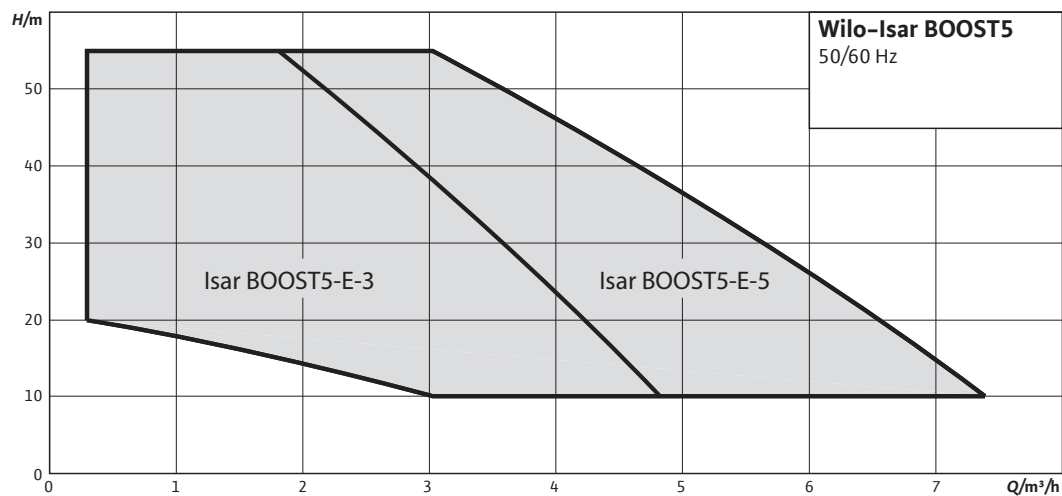

NYHET!

Nettkatalog >>

Wilo-Isar BOOST5 - frekvensstyrt pumpeautomat

Beregnet på tappevannssystemer til hus og hytter

Produktfordeler

- Enkel installasjon - klar til tilkobling
- Kompakt design - plassbesparende
- Brukervennlig betjening ved hjelp av display og trykknapper
- Veldig stille drift - utstyrt med lydisolerende deksler
- Integrert frekvensomformer for konstant trykkontroll og optimalisert drift
- Utstyrt med trykkbeholder på 1,5 liter for best mulig komfort og stabil drift
- Sikker pumpedrift - utstyrt med innebygd motorbeskyttelse, tørrløpsbeskyttelse og beskyttelse mot overtrykk og overtemperatur

Kapasitetsoversikt

Motordata, mål, vekt og NRF-nummer

Pumpebeskrivelse	Art.nr	NRF	Nom. motorytelse P ₂ (kW)	Merkestrøm 1~230 V (A)	Trykktank liter	Maks. innløpstrykk bar	Vekt (kg)
Isar BOOST5-E-3	4243583	900 36 41	0,75	7,5	1,5	4,5	15
Isar BOOST5-E-5	4243584	900 36 42	1,10	10,0	1,5	4,5	15