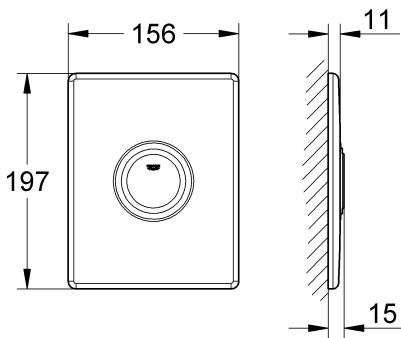

96.070.131/ÄM 221328/03.12

GROHE

ENJOY WATER®

38 564
38 565

38 573
38 574

38 670

38 671

38 672