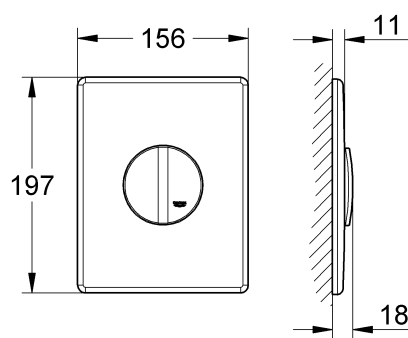

96.070.131/ÄM 221328/03.12

GROHE

ENJOY WATER®

38 564
38 565

38 573
38 574

38 670

38 671

38 672