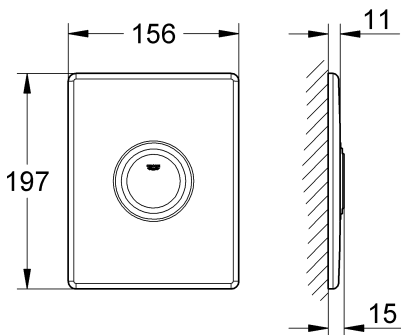

96.070.131/ÄM 221328/03.12

GROHE

ENJOY WATER®

38 564
38 565

38 573
38 574

38 670

38 671

38 672