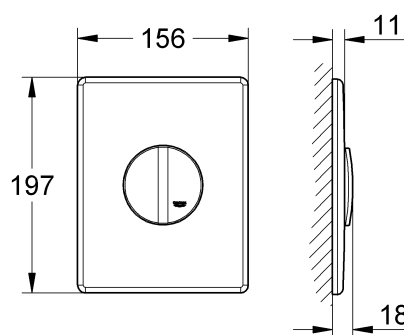

96.070.131/ÄM 221328/03.12

GROHE

ENJOY WATER®

38 564
38 565

38 573
38 574

38 670

38 671

38 672