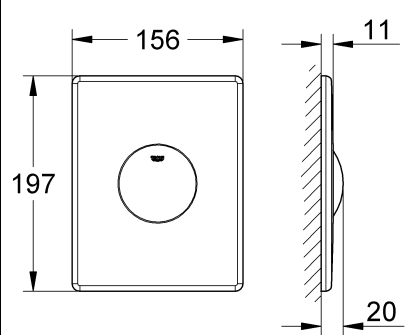

96.070.131/ÄM 221328/03.12

GROHE

ENJOY WATER®

38 564
38 565

38 573
38 574

38 670

38 671

38 672