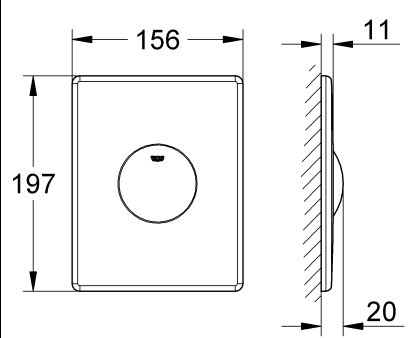

96.070.131/ÄM 221328/03.12

GROHE

ENJOY WATER®

38 564
38 565

38 573
38 574

38 670

38 671

38 672