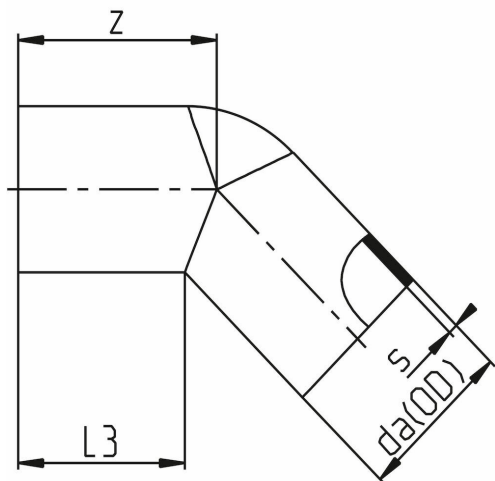

HEL17 - Albue 45° SDR17

Teknisk spesifikasjon

Artikkelnr	da(OD)	SDR	s	z	L3	NRF
HEL17-RC-280	280	SDR17	16.6	236	174	
HEL17-RC-315	315	SDR17	18.7	251	177	
HEL17-355	355	SDR17	21.1	317	170	2428322
HEL17-400	400	SDR17	23.7	346	187	2428323
HEL17-450	450	SDR17	26.7	375	202	
HEL17-500	500	SDR17	29.7	410	222	

Med forbehold om konstruksjonsendringer og tekniske endringer. Kan endres uten varsel

GPA Flowsystem A/S

Regnbueveien 9
NO-1405 Langhus
+47 (0)64-85 68 00
info@gpa.no
gpa.no