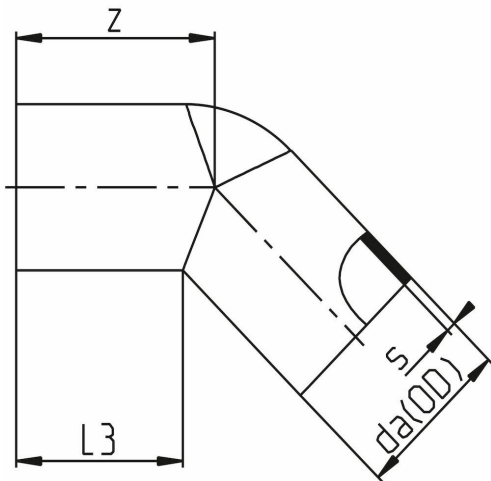

HEL17 - Albue 45° SDR17

Beskrivelse

- PE100-albue 45°
- Lange ender
- SDR17: Vann PN 10 Gass PN 6

Med forbehold om konstruksjonsendringer og tekniske endringer. Kan endres uten varsel

GPA Flowsystem A/S

Regnbueveien 9

NO-1405 Langhus

+47 (0)64-85 68 00

info@gpa.no

gpa.no

HEL17 - Albue 45° SDR17

Teknisk spesifikasjon

Artikkelnr	da(OD)	SDR	s	z	L3	NRF
HEL17-063	63	SDR17	3.8	80	64.5	2451892
HEL17-075	75	SDR17	4.5	90	71	2451893
HEL17-090	90	SDR17	5.4	101	80	2451894
HEL17-110	110	SDR17	6.6	108	83	2451895
HEL17-125	125	SDR17	7.4	130.5	99.5	2451896
HEL17-140	140	SDR17	8.3	134	99	2451897
HEL17-160	160	SDR17	9.5	156	116.5	2451898
HEL17-180	180	SDR17	10.7	174	133.5	2451899
HEL17-200	200	SDR17	11.9	170	120	2451901
HEL17-225	225	SDR17	13.4	184	128	2451902
HEL17-250	250	SDR17	14.8	217	158	2451903
HEL17-280	280	SDR17	16.6	236	174	2451904

Artikkelnr	da(OD)	SDR	s	z	L3	NRF
HEL17-315	315	SDR17	18.7	251	177	2451905
HEL17-RC-063	63	SDR17	3.8	80	64.5	
HEL17-RC-075	75	SDR17	4.5	90	71	
HEL17-RC-090	90	SDR17	5.4	101	80	
HEL17-RC-110	110	SDR17	6.6	108	83	
HEL17-RC-125	125	SDR17	7.4	130.5	99.5	
HEL17-RC-140	140	SDR17	8.3	134	99	
HEL17-RC-160	160	SDR17	9.5	156	116.5	
HEL17-RC-180	180	SDR17	10.7	174	133.5	
HEL17-RC-200	200	SDR17	11.9	170	120	
HEL17-RC-225	225	SDR17	13.4	184	128	
HEL17-RC-250	250	SDR17	14.8	217	158	