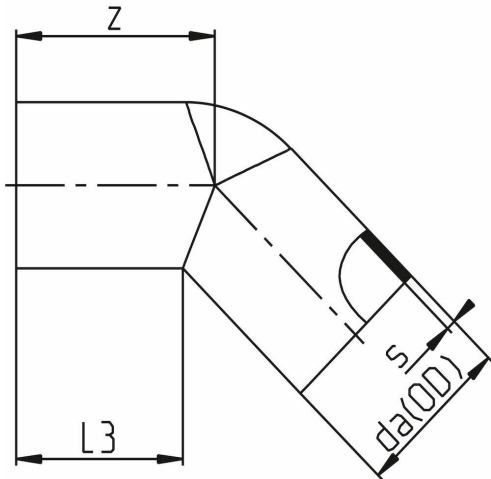

HEL17 - Albue 45° SDR17

Beskrivelse

- PE100-albue 45°
- Lange ender
- SDR17: Vann PN 10 Gass PN 6

Med forbehold om konstruksjonsendringer og tekniske endringer. Kan endres uten varsel

GPA Flowsystem A/S

Regnbueveien 9

NO-1405 Langhus

+47 (0)64-85 68 00

info@gpa.no

gpa.no

HEL17 - Albue 45° SDR17

Teknisk spesifikasjon

Artikkelnr	da(OD)	SDR	s	z	L3	NRF
HEL17-063	63	SDR17	3.8	80	64.5	2451892
HEL17-075	75	SDR17	4.5	90	71	2451893
HEL17-090	90	SDR17	5.4	101	80	2451894
HEL17-110	110	SDR17	6.6	108	83	2451895
HEL17-125	125	SDR17	7.4	130.5	99.5	2451896
HEL17-140	140	SDR17	8.3	134	99	2451897
HEL17-160	160	SDR17	9.5	156	116.5	2451898
HEL17-180	180	SDR17	10.7	174	133.5	2451899
HEL17-200	200	SDR17	11.9	170	120	2451901
HEL17-225	225	SDR17	13.4	184	128	2451902
HEL17-250	250	SDR17	14.8	217	158	2451903
HEL17-280	280	SDR17	16.6	236	174	2451904

Artikkelnr	da(OD)	SDR	s	z	L3	NRF
HEL17-315	315	SDR17	18.7	251	177	2451905
HEL17-RC-063	63	SDR17	3.8	80	64.5	
HEL17-RC-075	75	SDR17	4.5	90	71	
HEL17-RC-090	90	SDR17	5.4	101	80	
HEL17-RC-110	110	SDR17	6.6	108	83	
HEL17-RC-125	125	SDR17	7.4	130.5	99.5	
HEL17-RC-140	140	SDR17	8.3	134	99	
HEL17-RC-160	160	SDR17	9.5	156	116.5	
HEL17-RC-180	180	SDR17	10.7	174	133.5	
HEL17-RC-200	200	SDR17	11.9	170	120	
HEL17-RC-225	225	SDR17	13.4	184	128	
HEL17-RC-250	250	SDR17	14.8	217	158	