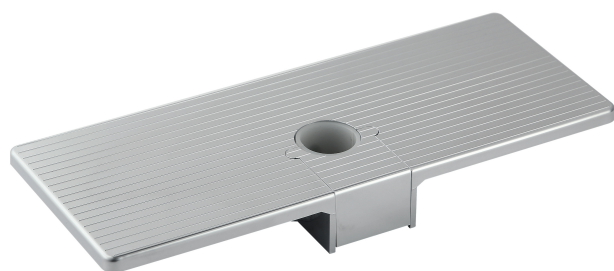

## **A-collection dusjhylle Stella Universal**

---

Såpe- og sjampohylle av krombelagt plast, Kan ettermonteres på alle typer dusjstenger med medfølgende hurtigfester som monteres uten verktøy. Mål: 250x100x30 mm.

**Anslutninger:** Hurtigfester Ø18-19-20,6-22-24-25 mm i krom

**Materiale:** Forkrommet plast

**Farge:** Forkrommet

**Reservedeler:** Ikke aktuelt

**Øvrige opplysninger:** Nrf-nummer 4501521, artikkelnummer