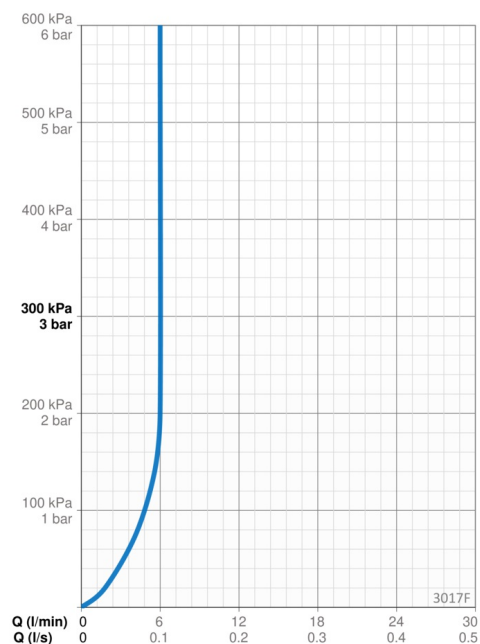

Godkjenninger og Erklæringer

STF Sertifikat	EUF129-19004498-TH2
KIWA SE	1606
UN38.3	UN38-3 Maxell 2CR5