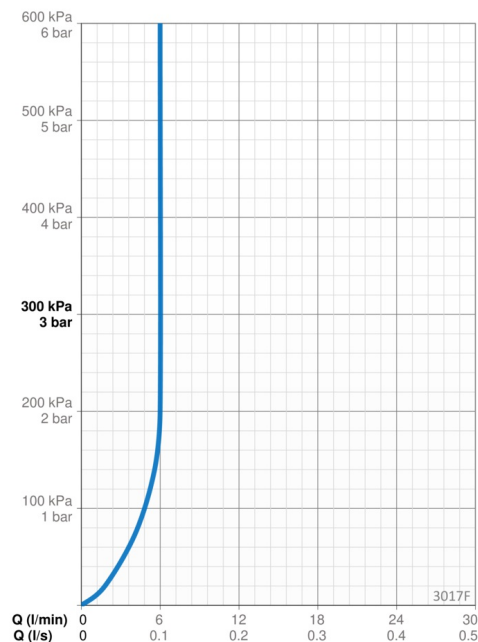

Godkjenninger og Erklæringer

STF Sertifikat	EUF129-19004498-TH2
KIWA SE	1606
UN38.3	UN38-3 Maxell 2CR5