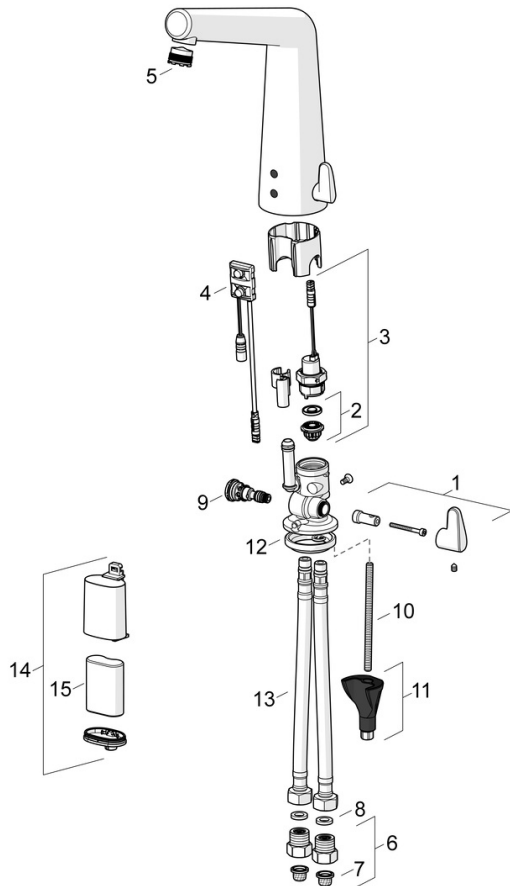

Teknisk data

Flow attributter

Vannmengde ved 300 kPa (med vannmengdebegrenser)	0.1 l/s
Trykktap (0.1 l/s)	200 kPa

Tekniske egenskaper

Varmtvannsforsyning	max. +70°C
Arbeidstrykk	100 - 1000 kPa
Tilkoblingsstørrelse	G3/8
Projeksjon	164 mm
Tilbakeslagssikring (EN1717)	AA
Materiale	brass

Reserve deler

SP3017F

Navn	Kode	NRF
01 Temperaturreguleringsgrep	1002424V	4205304
02 Membran for pilotventil	1006500V	
02 Membran m/støttering Utgått	199205V	4204493
03 Magnetventil, komplett, 6 V	199206V	4204494
04 Sensor, 6/9/12 V, Bluetooth	1001424V	4205256
05 Strålesamler og verktøy, M18.5x1	601901V	4205143
06 Filter/Tilbakeslagsventil	198473/2	4204865
07 Smussfilter	199257/2	4204497
08 Pakning, 8x14.3x2	600705/10	4204415
09 Temperaturreguleringsdel	199201V	4204407
10 Pinneskrue, M8x1, L=250	1002624V	4205396
11 Kranfeste komplett	602610V	4205225
12 Underlagsskive	1002371V	4205303
13 Fleksible slanger, L=500, G3/8-M10x1	602328/2	4205274
14 Batteriboks komplett	199438V	4204449
15 Lithium batteri, 2CR5 6 V	198330	4204804
N.I. Sperrehylse	601061V	4202926