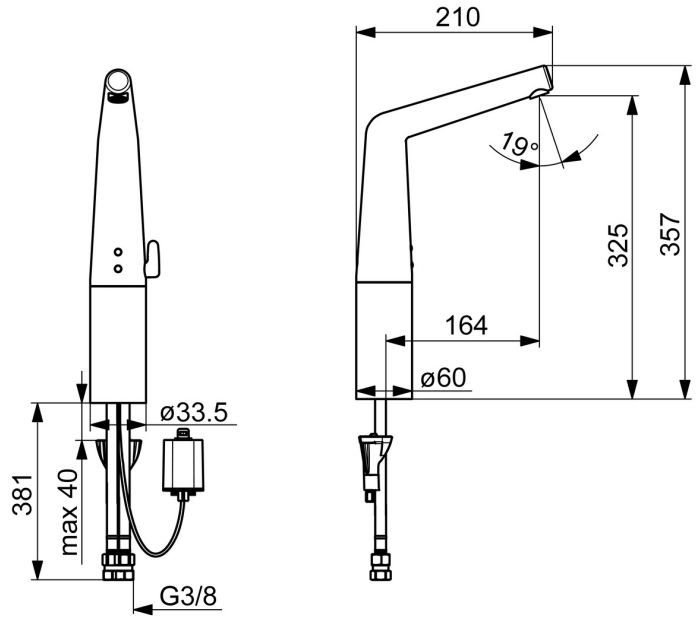

### Tekniske egenskaper

Varmtvannsforsyning	<b>max. +70°C</b>
Arbeidstrykk	<b>100 - 1000 kPa</b>
Tilkoblingsstørrelse	<b>G3/8</b>
Projeksjon	<b>164 mm</b>
Tilbakeslagssikring (EN1717)	<b>AA</b>
Materiale	<b>brass</b>