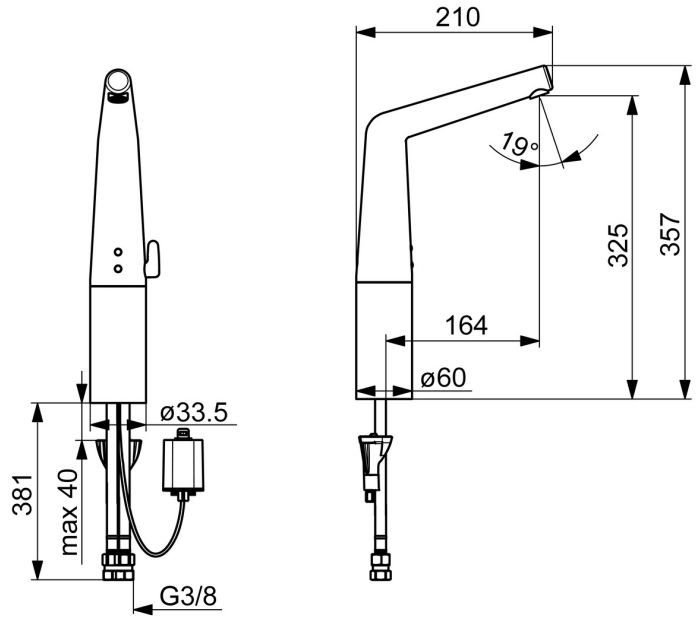

Reserve deler

SP3017F

Navn	Kode	NRF
01 Temperaturreguleringsgrep	1002424V	4205304
02 Membran for pilotventil	1006500V	
02 Membran m/støttering Utgått	199205V	4204493
03 Magnetventil, komplett, 6 V	199206V	4204494
04 Sensor, 6/9/12 V, Bluetooth	1001424V	4205256
05 Strålesamler og verktøy, M18.5x1	601901V	4205143
06 Filter/Tilbakeslagsventil	198473/2	4204865
07 Smussfilter	199257/2	4204497
08 Pakning, 8x14.3x2	600705/10	4204415
09 Temperaturreguleringsdel	199201V	4204407
10 Pinneskrue, M8x1, L=250	1002624V	4205396
11 Kranfeste komplett	602610V	4205225
12 Underlagsskive	1002371V	4205303
13 Fleksible slanger, L=500, G3/8-M10x1	602328/2	4205274
14 Batteriboks komplett	199438V	4204449
15 Lithium batteri, 2CR5 6 V	198330	4204804
N.I. Sperrehylse	601061V	4202926