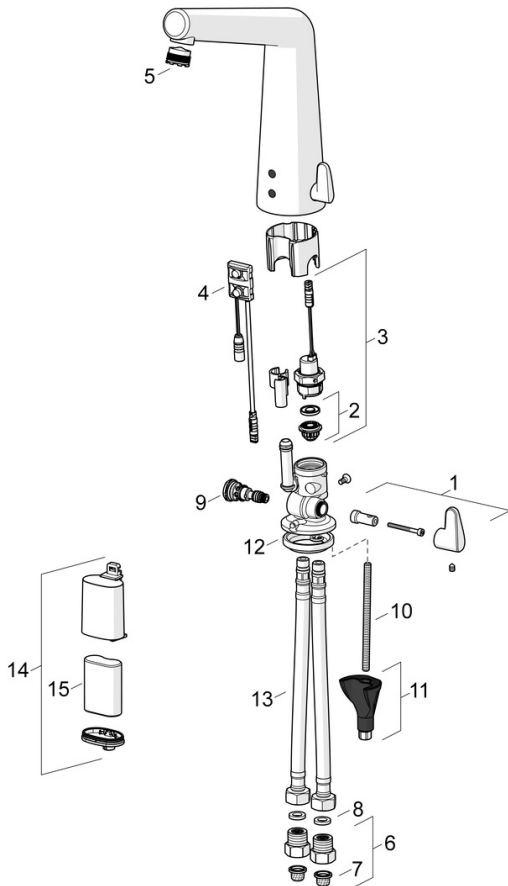

Reserve deler

SP3017F

Navn	Kode	NRF
01 Temperaturreguleringsgrep	1002424V	4205304
02 Membran for pilotventil	1006500V	
02 Membran m/støttering Utgått	199205V	4204493
03 Magnetventil, komplett, 6 V	199206V	4204494
04 Sensor, 6/9/12 V, Bluetooth	1001424V	4205256
05 Strålesamler og verktøy, M18.5x1	601901V	4205143
06 Filter/Tilbakeslagsventil	198473/2	4204865
07 Smussfilter	199257/2	4204497
08 Pakning, 8x14.3x2	600705/10	4204415
09 Temperaturreguleringsdel	199201V	4204407
10 Pinneskrue, M8x1, L=250	1002624V	4205396
11 Kranfeste komplett	602610V	4205225
12 Underlagsskive	1002371V	4205303
13 Fleksible slanger, L=500, G3/8-M10x1	602328/2	4205274
14 Batteriboks komplett	199438V	4204449
15 Lithium batteri, 2CR5 6 V	198330	4204804
N.I. Sperrehylse	601061V	4202926