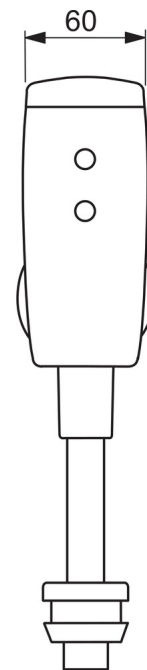

Teknisk data

Flow attributter

Vannmengde ved 300 kPa	0.56 l/s
Trykktap (0.2 l/s)	40 kPa

Tekniske egenskaper

Varmtvannsforsyning	max. +70°C
Arbeidstrykk	50 - 1000 kPa
Tilkoblingsstørrelse	G 1/2
Projeksjon	81 mm
Materiale	brass

Bestemmelser

EMC Directive	C E 2014/53/EU
EN Standard	EN 15091
Tetthetsklasse	IP 55

Typegodkjennelse

STF Sertifikat	EUF1-RTH-00104-11
UN38.3	UN38-3 Maxell 2CR5

Reserve deler

SP6567

Navn	Kode	NRF
01 Membrankassett	199297V	4204704
02 Pilotventil, 6 V	199225V	4204444
03 Sensor, 6/9/12 V Bluetooth	1002253V	
03 Sensor, 6 V	199238V	4204445
04 Lithium batteri, 2CR5 6 V	198330	4204804
05 Batteriboks komplett	199438V	4204449
06 Lakk, 6567, 6568, 6567Z, 6568Z	199229V	4204692
07 Benk gjennomføring	198534V	4204641
08 Spylør, 6567, 6567Z	199228V	4204687
08 Spylør, 6568, 6568Z	199441V	4204712