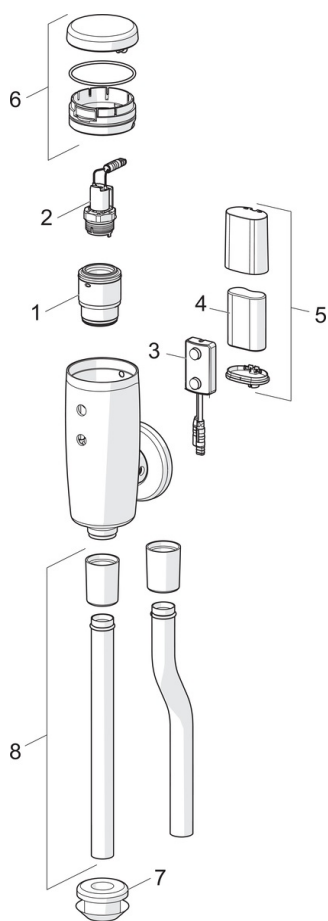

Teknisk data

Flow attributter

Vannmengde ved 300 kPa	0.56 l/s
Trykktap (0.2 l/s)	40 kPa

Tekniske egenskaper

Varmtvannsforsyning	max. +70°C
Arbeidstrykk	50 - 1000 kPa
Tilkoblingsstørrelse	G 1/2
Projeksjon	81 mm
Materiale	brass

Bestemmelser

EMC Directive	C E 2014/53/EU
EN Standard	EN 15091
Tetthetsklasse	IP 55

Typegodkjennelse

STF Sertifikat	EUF1-RTH-00104-11
UN38.3	UN38-3 Maxell 2CR5

Reserve deler

SP6567

Navn	Kode	NRF
01 Membrankassett	199297V	4204704
02 Pilotventil, 6 V	199225V	4204444
03 Sensor, 6/9/12 V Bluetooth	1002253V	
03 Sensor, 6 V	199238V	4204445
04 Lithium batteri, 2CR5 6 V	198330	4204804
05 Batteriboks komplett	199438V	4204449
06 Lakk, 6567, 6568, 6567Z, 6568Z	199229V	4204692
07 Benk gjennomføring	198534V	4204641
08 Spylør, 6567, 6567Z	199228V	4204687
08 Spylør, 6568, 6568Z	199441V	4204712