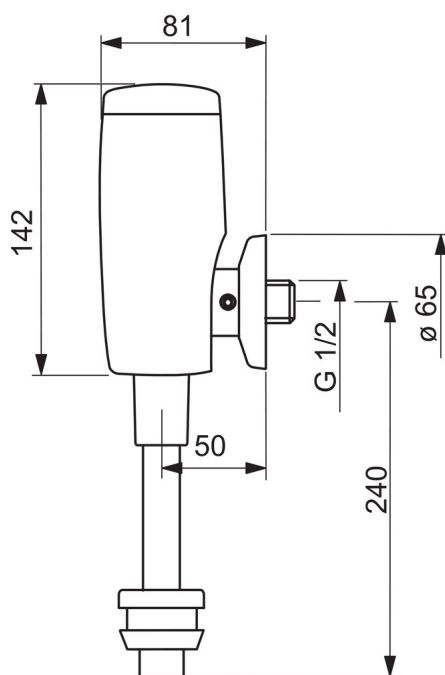

Teknisk data

Flow attributter

Vannmengde ved 300 kPa	0.56 l/s
Trykktap (0.2 l/s)	40 kPa

Tekniske egenskaper

Varmtvannsforsyning	max. +70°C
Arbeidstrykk	50 - 1000 kPa
Tilkoblingsstørrelse	G 1/2
Projeksjon	81 mm
Materiale	brass

Bestemmelser

EMC Directive	C E 2014/53/EU
EN Standard	EN 15091
Tetthetsklasse	IP 55

Typegodkjennelse

STF Sertifikat	EUF1-RTH-00104-11
UN38.3	UN38-3 Maxell 2CR5

Reserve deler

SP6567

Navn	Kode	NRF
01 Membrankassett	199297V	4204704
02 Pilotventil, 6 V	199225V	4204444
03 Sensor, 6/9/12 V Bluetooth	1002253V	
03 Sensor, 6 V	199238V	4204445
04 Lithium batteri, 2CR5 6 V	198330	4204804
05 Batteriboks komplett	199438V	4204449
06 Lakk, 6567, 6568, 6567Z, 6568Z	199229V	4204692
07 Benk gjennomføring	198534V	4204641
08 Spylør, 6567, 6567Z	199228V	4204687
08 Spylør, 6568, 6568Z	199441V	4204712