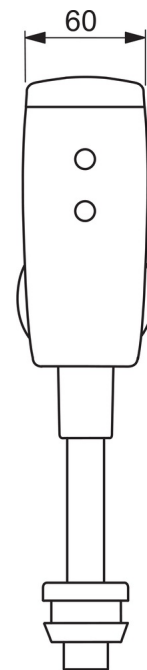

Reserve deler

SP6567

	Navn	Kode	NRF
01	Membrankassett	199297V	4204704
02	Pilotventil, 6 V	199225V	4204444
03	Sensor, 6/9/12 V Bluetooth	1002253V	
03	Sensor, 6 V	199238V	4204445
04	Lithium batteri, 2CR5 6 V	198330	4204804
05	Batteriboks komplett	199438V	4204449
06	Lokk, 6567, 6568, 6567Z, 6568Z	199229V	4204692
07	Benk gjennomføring	198534V	4204641
08	Spylerør, 6567, 6567Z	199228V	4204687
08	Spylerør, 6568, 6568Z	199441V	4204712