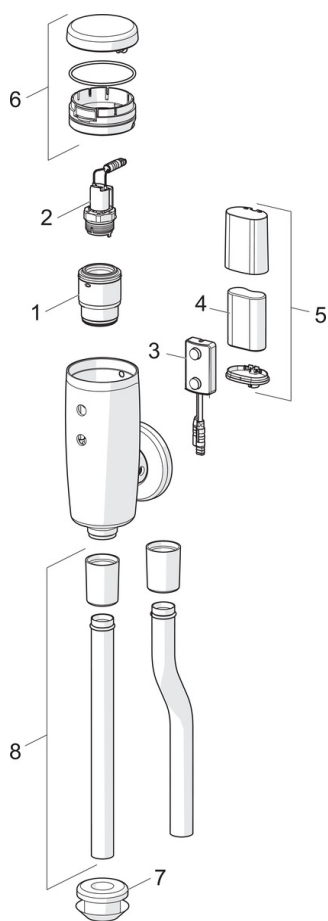

Reserve deler

SP6567

	Navn	Kode	NRF
01	Membrankassett	199297V	4204704
02	Pilotventil, 6 V	199225V	4204444
03	Sensor, 6/9/12 V Bluetooth	1002253V	
03	Sensor, 6 V	199238V	4204445
04	Lithium batteri, 2CR5 6 V	198330	4204804
05	Batteriboks komplett	199438V	4204449
06	Lokk, 6567, 6568, 6567Z, 6568Z	199229V	4204692
07	Benk gjennomføring	198534V	4204641
08	Spylerør, 6567, 6567Z	199228V	4204687
08	Spylerør, 6568, 6568Z	199441V	4204712