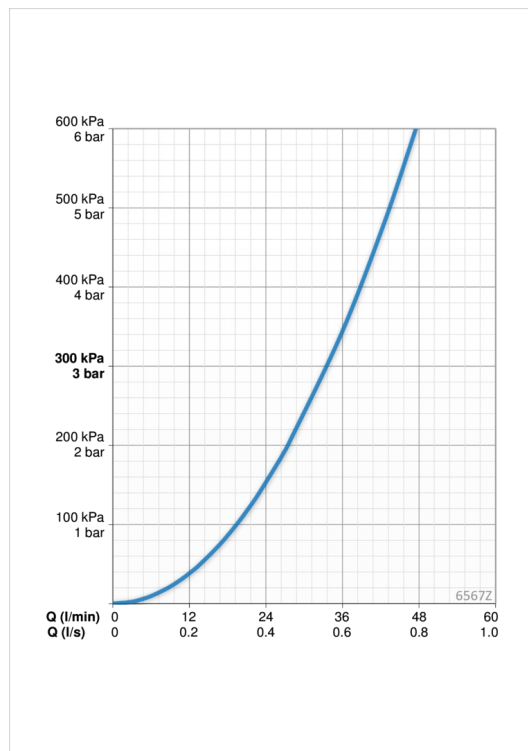

Typegodkjennelse

STF Sertifikat	EUFI-RTH-00104-11
UN38.3	UN38-3 Maxell 2CR5