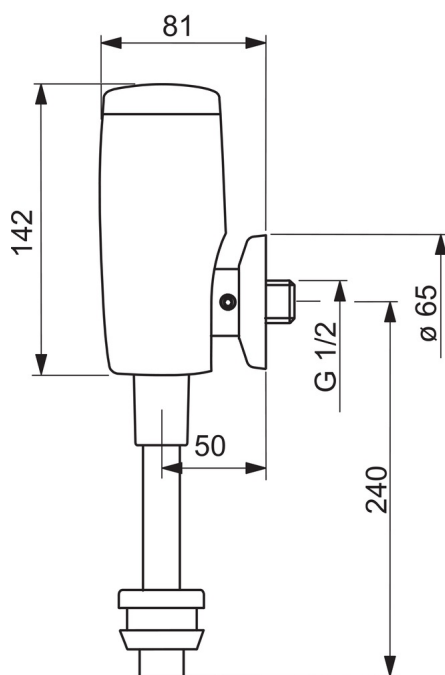

Reserve deler

SP6567

	Navn	Kode	NRF
01	Membrankassett	199297V	4204704
02	Pilotventil, 6 V	199225V	4204444
03	Sensor, 6/9/12 V Bluetooth	1002253V	
03	Sensor, 6 V	199238V	4204445
04	Lithium batteri, 2CR5 6 V	198330	4204804
05	Batteriboks komplett	199438V	4204449
06	Lokk, 6567, 6568, 6567Z, 6568Z	199229V	4204692
07	Benk gjennomføring	198534V	4204641
08	Spylerør, 6567, 6567Z	199228V	4204687
08	Spylerør, 6568, 6568Z	199441V	4204712