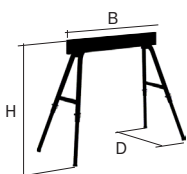

STILLBAR BUKK

En praktisk bukk med flere bruksområder. Gir en stabil arbeidsflate som er egnet for å legge trevirket på når en skal sage eller male. Bukken kan også brukes som ben til et ekstra bord.

- Høyden kan enkelt justeres i tre ulike posisjoner, 700–900 mm.
- Benene er produsert av lakkerte stålrør som gjør den holdbar og stabil.
- Den langsoverliggende platen er 780 mm lang og produsert i ubehandlet tre.
- Enkel å sette opp og slå sammen, og er lett å oppbevare.
- Leveres i par.

PRODUKTINFORMASJON

NOBB-nr: 44403520

Art nr	Modell	H	B	D	Vekt kg (per bukk)	EAN-kode
827655	WSB 6000 2-PAKK	675 / 770 / 880	780	330	4,1	7318128276553

Levering omgående fra vårt lager

HOME