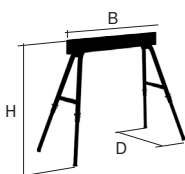

PRODUKTINFORMASJON

NOBB-nr: 44403520

Art nr	Modell	H	B	D	Vekt kg (per bukk)	EAN-kode
827655	WSB 6000 2-PAKK	675 / 770 / 880	780	330	4,1	7318128276553