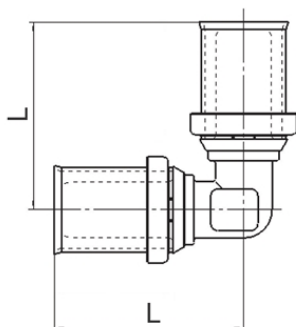

# LK PressPex Albu 90°

Presskupling for sammenføring av LK PAL og LK PE-X Universalrør.

| NRF nr.   | Dim.   | L    | Forpkn.  |
|-----------|--------|------|----------|
| 505 12 47 | AX16 * | 40   | 1/10/200 |
| 505 12 48 | AX20   | 42   | 1/5/150  |
| 505 12 49 | AX25   | 46   | 1/5/100  |
| 505 12 51 | A32 *  | 49,5 | 1/5/60   |
| 505 08 31 | A40    | 56,5 | 1/42     |
| 505 15 37 | A50    | 74,2 | 1/24     |
| 505 08 32 | A63    | 81,7 | 1/10     |
| 505 17 38 | A75    | 91,5 | 1/8      |

\* Passer også LK Gulvvarmerør (dim 16x2,0) og LK Varmørør (dim 32x2,9). Se produktkatalog for LK Gulvvarme.