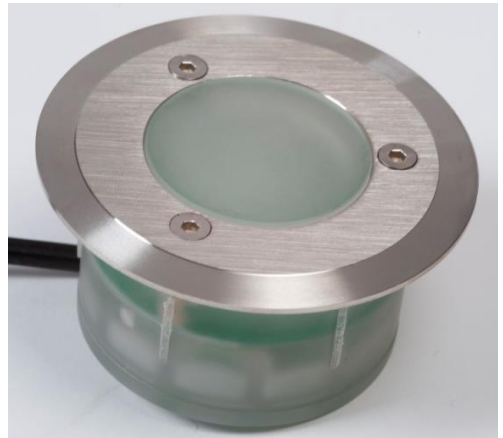

FDV dokumentasjon 400239 Norgarden LED utelys

NORGARDEN®

Installering:

- Parker og hage
- Gangveier
- Terrasser
- Belegnings stein
- Murer

Spesifikasjoner:

- 12 Volt LED belysning
- LED 21 stk totalt 1,2W
- 30 000 timer LED garanti
- 4000K varmhvit farge
- Høyde 38mm
- Diameter 60mm
- IP 68
- Sertifikat CE
- Utendørs bruk
- Spyd for montering i jord.
- GTIN: 7090005549065

Konstruksjon:

- 2 stk rustfritt stål ringer.
- Polykarbonat kropp
- Høy slagstryke.