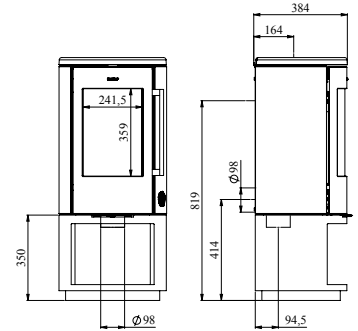

Morsø 7343

Ovnen har et enkelt, moderne utseende, og det spektakulært flammebildet matcher det minimalistiske uttrykket med rene linjer. Ovnen har åpen sokkel, slik at du har enkel tilgang og fritt innsyn til den lille rustikke vedstabelen.

Varmer opp: 105 m²

Vekt: 113 kg

No. 54730121
Sokkel no. 54746621