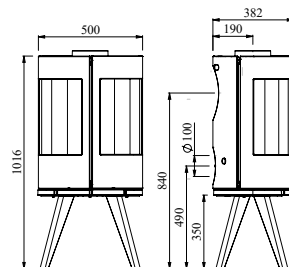

Morsø 6612

Dette er en ovn som virkelig skiller seg ut ifra mengden med sitt særegne formspråk og vakre treben. Den ovale formen på ovnen innrammes av en diskret dobbeltdør med store glass og gir dermed et spektakulært 180° innsyn til flammene.

Varmer opp: 90 m²

Vekt: 123,5 kg

No. 64661221