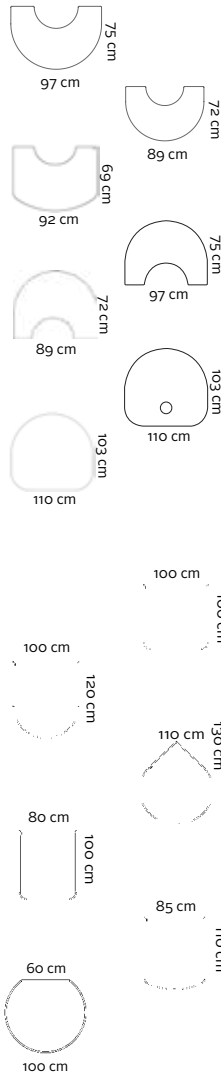

Morsø rund vedkurv
No. 62900421 - Mål: 32x40 cm / No. 62920421 - Mål: 34x45 cm

Morsø Curva vedkurv No. 62916300

Morsø barnegitter No. 62906821

Morsø Conform peissett No. 62906121

Morsø gulvplater

Glasskiva, 6 mm

FRONTPLATE I GLASS - 6 M

Halvsirkel med utskjæring, 97 x 75 cm - 7800/7900 62919900
- passer ikke 7848/7948

Halvsirkel med utskjæring, 89 x 72 cm - 7300/7400 62929400
- passer ikke 7348/7448

Halvsirkel med utskjæring, 92 x 69 cm - 6100/6800 62928600
- passer ikke 6140, 6148