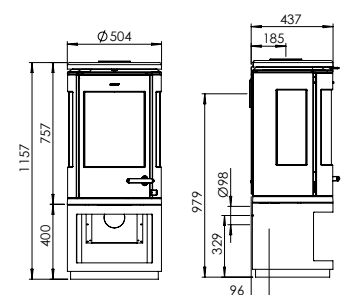

Morsø 7943

Seriens variant med vedmagasin, som stilfullt løfter brennkammerets spektakulære glasspartier opp i høyden, slik at flammebildet kan nytes hvor som helst i rommet.

Varmer opp: 120 m²

Vekt: 158,5 kg

No. 54794821
Sokkel no. 54795521