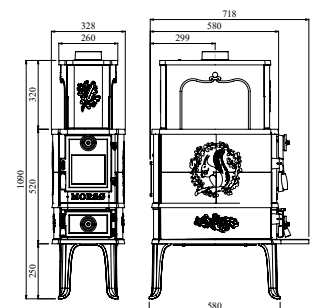

Morsø 2B Classic

Den imponerende stråleovnen Morsø 2B Classic ble skapt på begynnelsen av 1930-tallet, og er en perfekt ovn for herskapsboliger og storgårdsstuer. Da som nå er det stor etterspørsel etter denne majestetiske ovnen. Ovnene utmerker seg ved at den har et brennkammer som kan ta ekstra lange vedkubber - helt opp til 45cm. Og selvsagt har den tekniske siden ved ovnen blitt oppdatert med den nyeste forbrenningsteknologien, som oppfyller dagens strenge miljøkrav.

Varmer opp: 150 m²

Vekt: 106,5 kg

No. 64209421