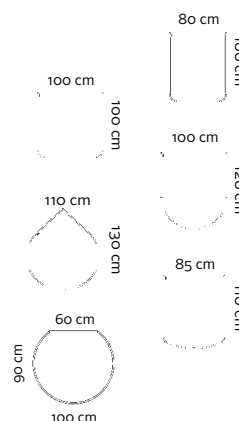

FRONTPLATE I GLASS - 6 M

Halvsirkel med utskjæring, 97 x 75 cm - 7800/7900 62919900
- passer ikke 7848/7948

Halvsirkel med utskjæring, 89 x 72 cm - 7300/7400 62929400
- passer ikke 7348/7448

Halvsirkel med utskjæring, 92 x 69 cm - 6100/6800 62928600
- passer ikke 6140, 6148

Halvsirkel med utskjæring, , 97 x 75 cm - 7848-7948 62928700

Halvsirkel med utskjæring, , 89 x 72 cm - 7349-7449 62928800

Glassplate med hul, 110 x 103 cm - 6643 - sort glas 62929000

Glassplate med hul, 110 x 103 cm - 6643 - klart glas 62928400

Silikon list till glassplate 79601700

GLASSPLATE - 6 MM. M/U LOGO

Kvadrat, 100 x 100 cm 62928100

Halvsirkel 100 x 120 cm 62928200

Dråpe formet, 110 x 130 cm 62928300

Rektangel, 80 x 100 cm* 62929100*

Buet forkant, 85 x 110 cm* 62929200*

Sirkel med rett bakkant, 90 x 100 cm* 62929300*

*uten logo

Stålplate, 2 mm

SVART STÅLPLATE, 2 MM

Rektangel, 80 x 100 cm 62901321

Kvadrat, 100 x 100 cm 62901421

Halvsirkel, 100 x 120 cm 62901521

Dråpe formet, 110 x 130 cm 62901621