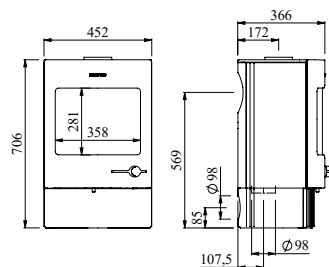

Morsø 2840

Den lille ovnen er en modernisering av den klassiske, danske ovnen «egern» og er redesignet ned til minste detalj. Den trekantede, ytre formen passer perfekt i hjørnet av rommet, og rillene på siden er en klar referanse til de gamle, klassiske ovenne. Det fine og funksjonelle håndtaket gir enkelt tilgang til brennkammeret.

Varmer opp: 75 m²

Vekt: 100,5 kg

No. 64284021