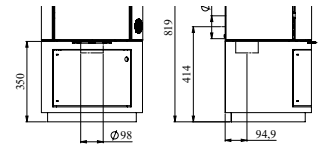

Morsø sokkel-dør til 7343

Med sokkel-døren til Morsø 7343, er det nå mulig å endre uttrykket til ovnen og samtidig skjule rommet i sokkelen. Den elegante buede døren er tilpasset formen på sokkelen, og gir mulighet for "usynlig" lagring av diverse tilbehør. Døren kan lett monteres og er tilgjengelig som tilvalg.

Dør no. 54748921