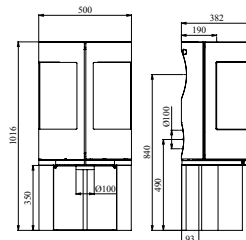

Morsø 6643

Den karakteristiske ellipseformen fra 6600 serien, har i denne utgaven et praktisk vedmagasin under ovnen, for enkel tilgang til veden. Den diskret dobbeltdøren med store glass gir et spektakulært 180° innsyn til flammene.

Varmer opp: 90 m²

Vekt: 144 kg

No. 64660022