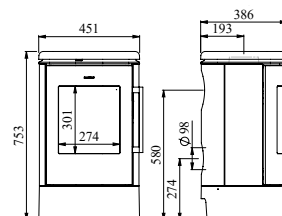

Morsø 6840

Som den minste frittstående modellen i 6800-serien, forener ovnen det moderne med det klassiske. Den elegant avrundede toppen understreker den organiske formen, og det vakre rustikke støpejernet passer til, og forskjønner ethvert hjem. Dypt i "hjertet" av ovnen, sees det velkjente ekornet. Ovnens har et elegant grep som forblir kjølig under fyring og en dør med automatisk selvlukking.

Varmer opp: 90 m²

Vekt: 104,5 kg

No. 64680921