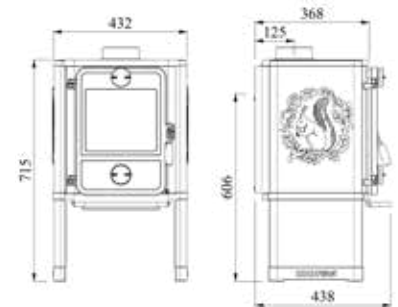

Morsø 1442

Ikonisk og sjarmerende konveksjonsovn som er egnet for fritidsboliger og oppfyller selv de strengeste miljømessige krav. Glassdøren gir innsyn til ilden, og som i gode gamle dager kommer Morsø ekornet tydelig og dekorativt frem på sidene.

Varmer opp: 75 m²

Vekt: 89 kg

No. 64145421