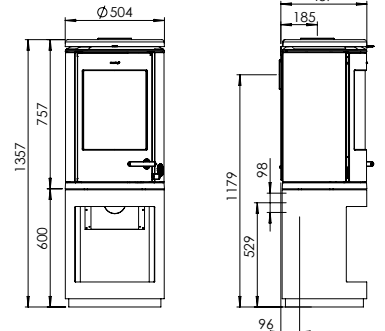

Varmer opp: 120 m²

Vekt: 151,5 kg

No. 54794621
Sokkel no. 54793421

Morsø 7893

Dette er den høyeste ovnen i 7800-serien. Den 60 cm høye basen fremstår som elegant og nesten svevende takket være den lille diskrete og smale sokkelen. Basen under det vakre brennkammeret inneholder praktisk lagringsplass for ved, og veden fungerer som dekorasjon i vakkert samspill med det solide støpejernet i ovnen.

Varmer opp: 120 m²

Vekt: 162 kg

No. 54794621
Sokkel no. 54792521

Morsø 7940

Som seriens minste ovn, gjør den lille sokkelen ovnen egnet for både mindre rom og hytter, til tross for sin store kapasitet. Samtidig gjør det enkle designet det lett å innlemme ovnen i ulike stiler.