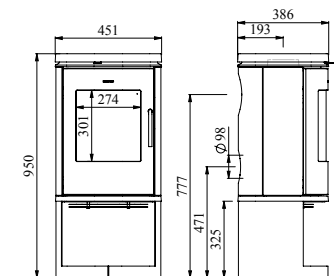

Morsø 6143

En velskapt vedovn med flotte former. Den vil pryde stuen på en stilfull måte med sin elegante ovale utforming. Med det stramme og tidløse formspråket, det komplette designet med stor glassdør, skjulte hengsler og enkle linjer, blir Morsø 6143 et dekorativt midtpunkt.

Varmer opp: 90 m²

Vekt: 104,5 kg

No. 64612321