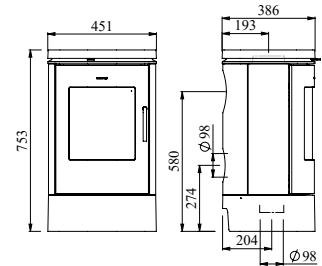

Morsø 6140

En elegant og tidløs ovn med imponerende sjel og kapasitet. Ovnen er i støpejern, som med hensikt deler en streng og ren utforming. Morsø 6140 pryder stuen på en diskret og stilfull måte med den karakteristiske ovale utformingen.

Varmer opp: 90 m²

Vekt: 123,5 kg

No. 64610121