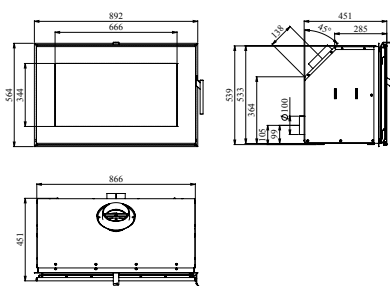

Morsø S80-90

Stor innsatspeis, som med sin firkantede form i sort glass og sin størrelse, effektivt sprer varme og hygge i boligen. Den sot-frie glassdøren gir et uforstyrret innsyn til flammene, og den siste utviklingen innen forbrenningsteknologi tilfører luft til forbrenningskammeret, slik at alle gasser forbrennes.

Varmer opp: 120 m²

Vekt: 120 kg

A

No. 65800121