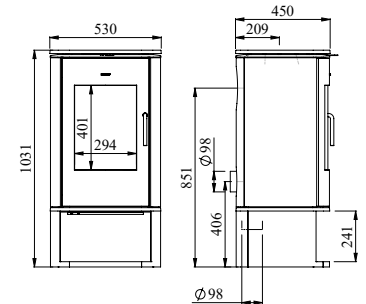

Morsø 8143

En funksjonell ovn med vedmagasin under brennkammeret. Designet gir ovnen et slankt utseende, og vedmagasinet gjør veden lett tilgjengelig. Ovnens samler form og funksjon i et design, noe som gjør ovnen enkel og logisk å betjene. Håndtaket i rustfritt stål er avtagbart - en praktisk detalj som alltid sikrer et kaldt håndtak når ovnen må åpnes. Ovnens luftinntak, og dermed forbrenning og varme, styres fra et enkelt og diskret håndtak.

Varmer opp: 75 m²

Vekt: 75,5 kg

No. 64814221