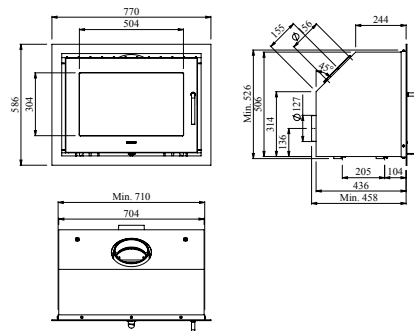

Morsø 5660

En avansert peisinnsetts, som til fulle lever opp til håndverkstradisjonene våre. Utformingen er streng, moderne og stilfull, mens støpejernets rå og levende struktur gir innsatsen et snev av rustikk. Vår innovative innsats har et avansert forbrenningssystem som forsynes med tertiærluft, som gjør at ovnen oppfyller de strengeste moderne kravene til miljøbevisst oppvarming.

Varmer opp: 120 m²

Vekt: 123,5 kg

A+

No. 64566221