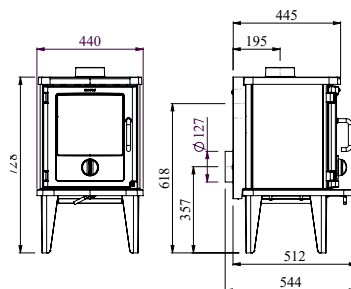

Morsø 3116

Denne ovnen har gjennomgått en designmessig ansiktsløftning og fått et mer stramt uttrykk og betydelig mer glass for innsyn til de vakre flammene. Morsø 3116 er laget utelukkende av støpejern, og utstyrt med sideplater med fine nesten nålstripete ribber. Ovnen fremstår med sitt nye uttrykk som elegant og tidløs.

Varmer opp: 90 m²

Vekt: 95 kg

No. 64312021