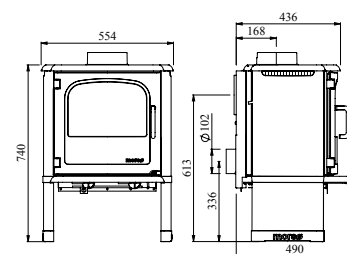

Varmer opp: 105 m²

Vekt: 116 kg

No. 64343521

Morsø 4143

En ovn med fine proporsjoner og stor glassdør som med sin speilreflekseffekt gir ovnen et helt spesielt uttrykk. Ovnen leveres også med lukket frontdeksel til vedmagasinet som tilvalg hvis man ønsket et mer lukket designuttrykk.