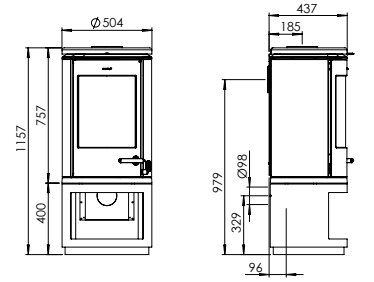

Morsø 7843

Ovnen har et enkelt og stramt design, med en lav sokkel og vedmagasin. Med vedmagasinet holder du veden tørr, mens den varme gløden fra veden bidrar vakkert til ovnens design. Den lekne lette betjeningen og den selvlukkende døren gjør ovnen til en glede å bruke

Varmer opp: 120 m²

Vekt: 154,5 kg

No. 54794621
Sokkel no. 54795521