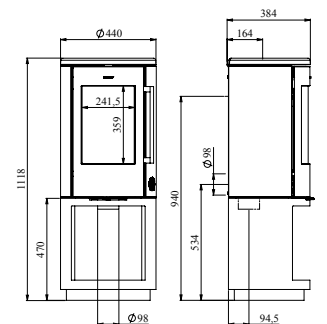

Varmer opp: 105 m²

Vekt: 116,5 kg

No. 54730121
Sokkel no. 54746821

Morsø 7440

Med sin beskjedne størrelse, er ovnen lett å plassere i mindre rom, og er derfor ideell for hytta. Til tross for sin størrelse, har ovnen et stort glassareal, slik at innsynet til bålet enkelt kan nytes fra alle kanter.