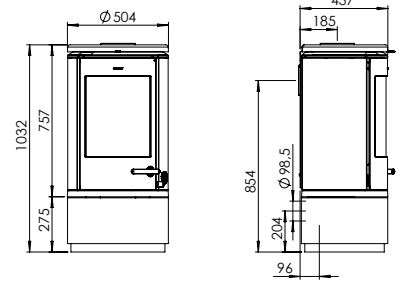

Morsø 7840

En ovn med lav glatt sokkel, og stort forbrenningskammer. Den store glassdøren gir en flott mulighet til å se flammene, og det stramme, moderne designet passer inn i de fleste hjem. Ovnens sider i støpejern gir stor frihet til å plassere ovnen, fordi den krever mindre avstand til brennbart materiale.

Varmer opp: 120 m²

Vekt: 147,5 kg

No. 54794621
Sokkel no. 54791721