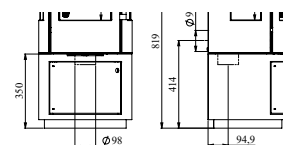

Morsø sokkel-dør til 7443

Med sokkel-døren til Morsø 7443, er det nå mulig å endre uttrykket til ovnen og samtidig skjule rommet i sokkelen. Den elegant buede døren er tilpasset formen på sokkelen, og gir mulighet for "usynlig" lagring av diverse tilbehør. Døren kan lett monteres og er tilgjengelig som tilvalg.

Dør no. 54748921