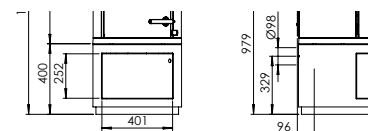

Morsø sokkel-dør til 7943

Med sokkel-døren til Morsø 7943, er det nå mulig å endre uttrykket til ovnen og samtidig skjule rommet i sokkelen. Den elegant buede døren er tilpasset formen på sokkelen, og gir mulighet for "usynlig" lagring av diverse tilbehør. Døren kan lett monteres og er tilgjengelig som tilvalg.

Dør no. 54798421