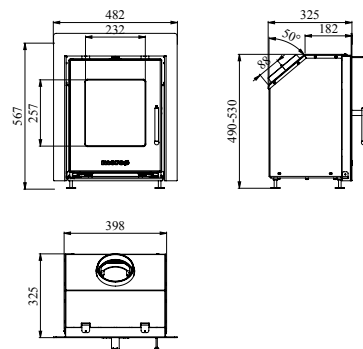

Morsø S81-91

Liten høy-effektiv peisinnsetts, spesielt designet med tanke på mindre rom. Denne stilige peisinnsettsen kjennetegnes av et moderne uttrykk, og den omkringliggende rammen er tilgjengelig i mørk antrasitt, grått eller børstet stål. Tilgjengelig med 3-sidig eller 4-sidig ramme.

Varmer opp: 75 m²

Vekt: 60 kg

A+

Innsats: No. 58810000
Røykstuss: No. 54816521
3-sidig: No. 58810200
4-sidig: No. 48810100