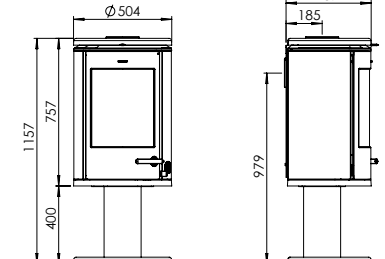

Morsø 7848

Pidestallen «løfter» forbrenningskammeret og gir ovnen en elegant letthet. Med godt innsyn til flammene, blir ovnen rommets samlingspunkt, som sprer varme og hygge. Den enkle betjeningen, og det selvelukkende dørsystemet, gir en komfort du kan glede deg over i årevis.

Varmer opp: 120 m²

Vekt: 151,5 kg

No. 54794621
Sokkel no. 54793421