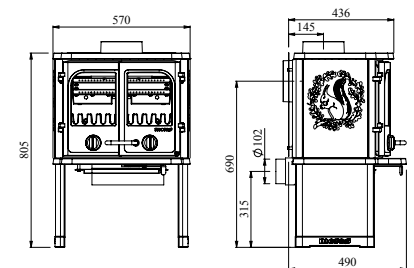

Varmer opp: 120 m²

Vekt: 136,5 kg

No. 64214021

Morsø 2B Classic

Den imponerende stråleovnen Morsø 2B Classic ble skapt på begynnelsen av 1930-tallet, og er en perfekt ovn for herskapsboliger og storgårdsstuer. Da som nå er det stor etterspørsel etter denne majestetiske ovnen. Ovnene utmerker seg ved at den har et brennkammer som kan ta ekstra lange vedkubber - helt opp til 45cm. Og selvsagt har den tekniske siden ved ovnen blitt oppdatert med den nyeste forbrenningsteknologien, som oppfyller dagens strenge miljøkrav.