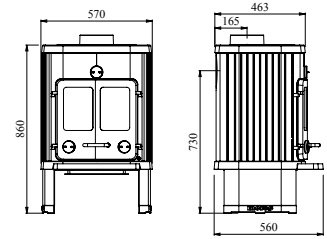

Morsø 1126

Morsø 1126 er en klassisk ovn som selv 25 år etter lanseringen, er svært attraktiv på grunn av sitt unike design og sin fantastiske kapasitet. Dette er en stor og effektiv konveksjonsovn som uten problemer kan gi varme til 135 m².

Varmer opp: 135 m²

Vekt: 130 kg

No. 64260621