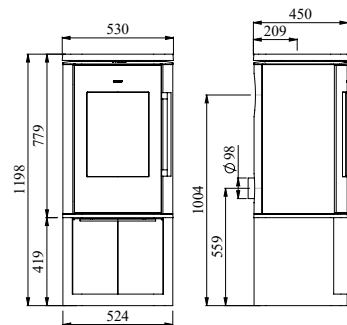

Morsø 8893

Modellen med vedmagasinet er en funksjonell og effektiv vedovn med god plass til oppbevaring av ved. Fargespillet i basen med den dekorative veden gir en vakker kontrast til det mørke støpejernet.

Varmer opp: 120 m²

Vekt: 187 kg

A+

No. 64881221