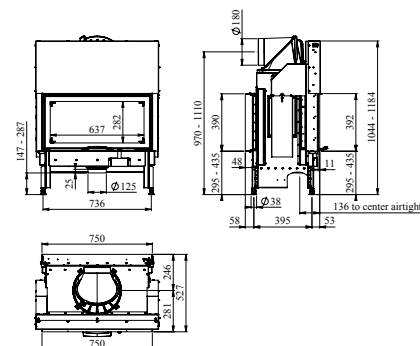

Morsø S120

Gjennomgående peisinnsetts med glass på begge sider, hvor flammene, ilden og varmen kan nytes fra to separate rom samtidig. Det brede formatet på ovnen passer perfekt til et stilrent interiør, og det dekorative flammebildet i veggen leder tankene til et fint maleri eller en moderne flatskjerm-TV.

Varmer opp: 150 m²

Vekt: 130 kg

A+

Sidehængt:
No. 65753921
Hæve/sænke:
No. 65754021