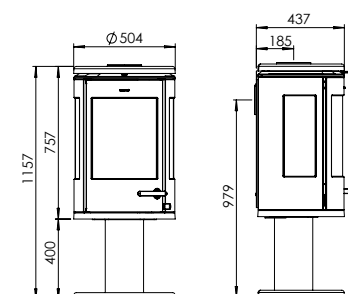

Varmer opp: 120 m²

Vekt: 155,5 kg

No. 54794821
Sokkel no. 54793421

Morsø 7993

Ovnen kjennetegnes av det runde brennkammeret, med et imponerende glassparti. Det høye romslige vedmagasinet trekker vedstabelen inn i stua og får vedens rustikke uttrykk til å tre markant frem.