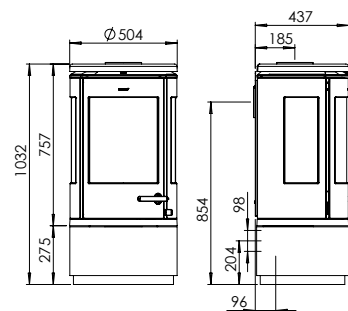

Morsø 7940

Som seriens minste ovn, gjør den lille sokkelen ovnen egnet for både mindre rom og hytter, til tross for sin store kapasitet. Samtidig gjør det enkle designet det lett å innlemme ovnen i ulike stiler.

Varmer opp: 120 m²

Vekt: 151,5 kg

No. 54794821
Sokkel no. 54791721