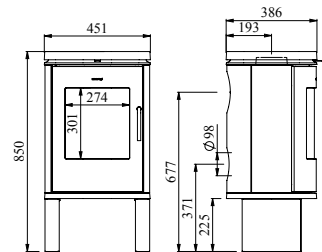

Varmer opp: 90 m²

Vekt: 144 kg

No. 64612121

Morsø 6143

En velskapt vedovn med flotte former. Den vil pryde stuen på en stilfull måte med sin elegante ovale utforming. Med det stramme og tidløse formspråket, det komplette designet med stor glassdør, skjulte hengsler og enkle linjer, blir Morsø 6143 et dekorativt midtpunkt.