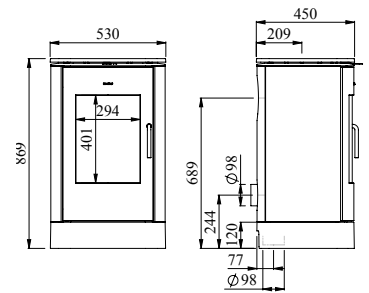

Morsø 8140

Fornuft og følelser kan støpes i jern. Med Morsø 8140 har estetikk og funksjon blitt to sider av samme sak – den enkle utformingen gjør at ovnen er både vakker og intuitiv å bruke. Med topp prioritet på effektivitet, og det nordiske miljømerket Svanen.

Varmer opp: 120 m²

Vekt: 130 kg

No. 64810121