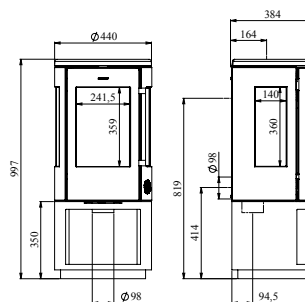

Morsø 7443

Ovnen hvor vedmagasinet fungerer som en praktisk og vakker base. Veden oppbevares under ovnen og utgjør et flott samspill med det matt- sorte støpejernet. Slik får du en ekstra dimensjon til ovnen, og de store glassene foran og på sidene sørger for at du kan nyte de dansende flammene til fulle.

Varmer opp: 105 m²

Vekt: 113,5 kg

No. 54740121
Sokkel no. 54746621