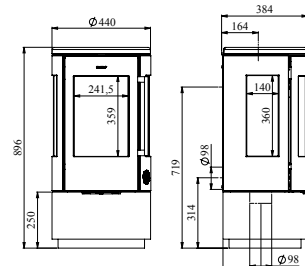

Morsø 7440

Med sin beskjedne størrelse, er ovnen lett å plassere i mindre rom, og er derfor ideell for hytta. Til tross for sin størrelse, har ovnen et stort glassareal, slik at innsynet til bålet enkelt kan nytes fra alle kanter.

Varmer opp: 105 m²

Vekt: 108,5 kg

No. 54740121
Sokkel no. 54744021