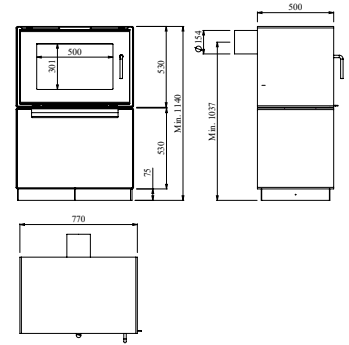

Morsø 5660M

Et modulsystem som er bygd opp rundt den velkjente innsatsovnen Morsø 5660. Rent design, enkel betjening og uante muligheter med hensyn til møblering. Ovnen kan enten henges på veggen eller plasseres på en sokkel på gulvet. Forbrenningsmessig oppfyller Morsø 5660M de strengeste miljøkrav.

Varmer opp: 120 m²

Vekt: 109 kg

Ovn inkl. ramme
No. 64567021
Base modul
No. 71565321