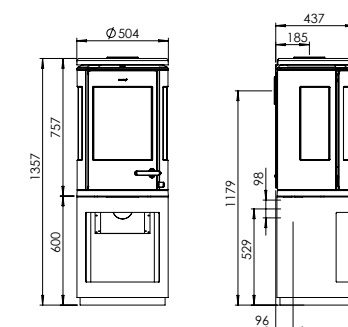

Morsø 7993

Ovnen kjennetegnes av det runde brennkammeret, med et imponerende glassparti. Det høye romslige vedmagasinet trekker vedstabelen inn i stua og får vedens rustikke uttrykk til å tre markant frem.

Varmer opp: 120 m²

Vekt: 166 kg

No. 54794821
Sokkel no. 54792521