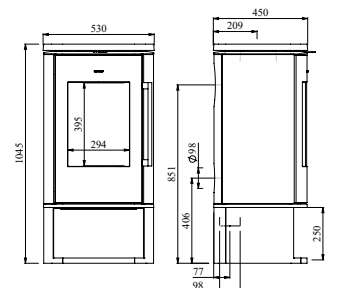

Varmer opp: 120 m²

Vekt: 183 kg

No. 64880121

Morsø sokkel-dør 8843

Med sokkel-døren til Morsø 8843, er det nå mulig å endre uttrykket til ovnen og samtidig skjule rommet i sokkelen. Den elegant buede døren er tilpasset formen på sokkelen, og gir mulighet for "usynlig" lagring av diverse tilbehør. Døren kan lett monteres og er tilgjengelig som tilvalg.