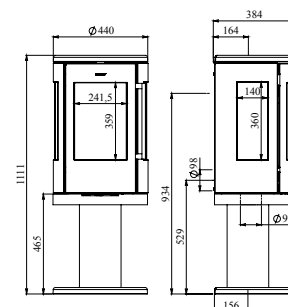

Dør no. 54748921

Morsø 7449

Denne ovnen stiger opp i rommet via en fin og ekstra høy pedestall på 470 mm. De store glassflatene gjør at du kan nyte flammene 180° rundt.

Varmer opp: 105 m²

Vekt: 116,5 kg

No. 54740121
Sokkel no. 54747121