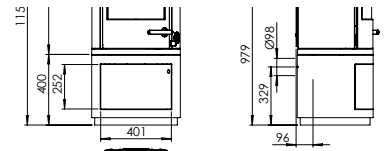

Morsø sokkel-dør til 7843

Med sokkel-døren til Morsø 7843, er det nå mulig å endre uttrykket til ovnen og samtidig skjule rommet i sokkelen. Den elegant buede døren er tilpasset formen på sokkelen, og gir mulighet for "usynlig" lagring av diverse tilbehør. Døren kan lett monteres og er tilgjengelig som tilvalg.

Dør no. 54798421