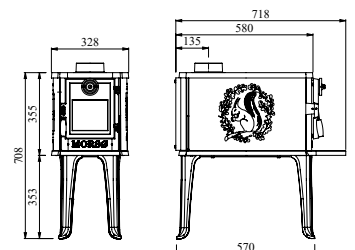

Varmer opp: 150 m²

Vekt: 106,5 kg

No. 64209421

Morsø 2B Standard

Denne stråleovnen er en relansering av den klassiske støpejernsovn som ble kaldt «Skogsovnen» fra 1930-tallet. Den kjennetegnes med sin avlange form, romslige forbrenningskammer og vakre dekorasjoner. Den er oppgradert med en glassdør som sprer det magiske og lune lyset fra flammene ut i rommet. Den tekniske siden av «skogsovnen» er selvsagt oppdatert med den nyeste forbrenningsteknologien, akkurat som i de øvrige Morsø-ovner.

Varmer opp: 90 m²

Vekt: 63 kg

No. 64209821

Morsø 2840

Den lille ovnen er en modernisering av den klassiske, danske ovnen «egern» og er redesignet ned til minste detalj. Den trekantede, ytre formen passer perfekt i hjørnet av rommet, og rillene på siden er en klar referanse til de gamle, klassiske ovenne. Det fine og funksjonelle håndtaket gir enkelt tilgang til brennkammeret.