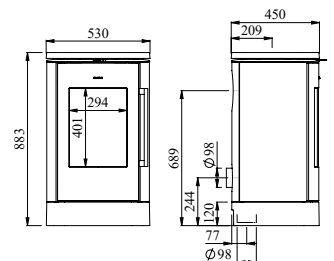

Morsø 8840

En funksjonell og svært effektiv ovn, som med sin ekstra høye toppplate i solid støpejern, gir ovnen et eksklusivt utseende. Dørens praktiske lukkesystem med automatisk selvlukking er enda en praktisk videreutvikling fra Morsø.

Varmer opp: 120 m²

Vekt: 169 kg

No. 64880821