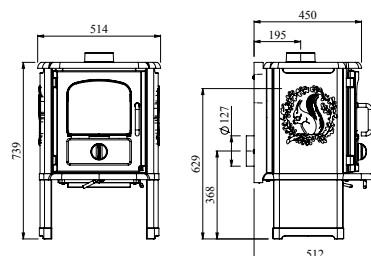

Morsø 3142

Etter en grundig teknisk oppgradering og et designløft, står Morsø 3142 frem med et moderne, elegant utseende og følger alle de nyeste forbrenningsprinsippene. Med Morsø 3142 viderefører vi alle de beste egenskapene.

Varmer opp: 90 m²

Vekt: 113 kg

No. 64314921