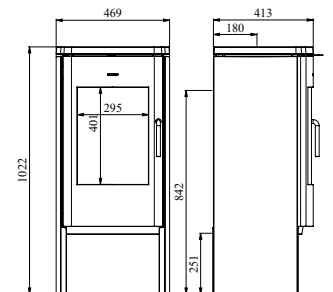

Varmer opp: 120 m²

Vekt: 169 kg

No. 64871021

Morsø 8840

En funksjonell og svært effektiv ovn, som med sin ekstra høye toppplate i solid støpejern, gir ovnen et eksklusivt utseende. Dørens praktiske lukkesystem med automatisk selvlukking er enda en praktisk videreutvikling fra Morsø.