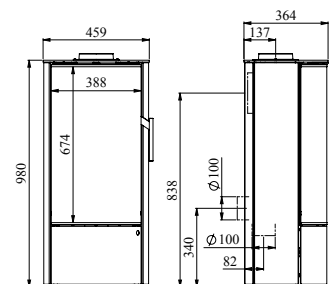

Morsø 4143

En ovn med fine proporsjoner og stor glassdør som med sin speilreflekseffekt gir ovnen et helt spesielt uttrykk. Ovnen leveres også med lukket frontdeksel til vedmagasinet som tilvalg hvis man ønsket et mer lukket designuttrykk.

Varmer opp: 105 m²

Vekt: 124 kg

No. 65414321