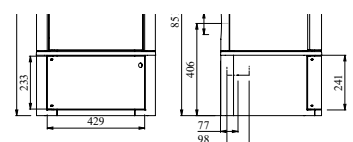

Morsø sokkel-dør 8843

Med sokkel-døren til Morsø 8843, er det nå mulig å endre uttrykket til ovnen og samtidig skjule rommet i sokkelen. Den elegant buede døren er tilpasset formen på sokkelen, og gir mulighet for "usynlig" lagring av diverse tilbehør. Døren kan lett monteres og er tilgjengelig som tilvalg.

No. 54818921