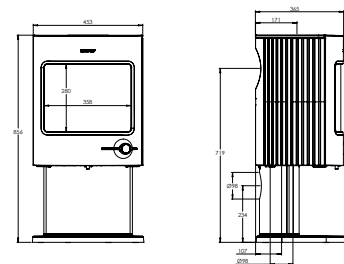

Årets nyhet tilhører 2800 serien og er en nytolkning av den gamle klassiske ekorn ovnen, i et nyskapende og moderne design. Støpejernsovnens vakre og karakteristiske trekantede ytre form med ribber på siden, som en klar referanse til de gamle klassiske ovenne, smelter helt naturlig sammen med en elegante pidestall, som i et helt nytt og moderne formspråk løfter Morsø 2848 slik at den vises nett og «svevende» i rommet.

Varmer opp: 75 m²

Vekt: 105,5 kg

No. 64284821