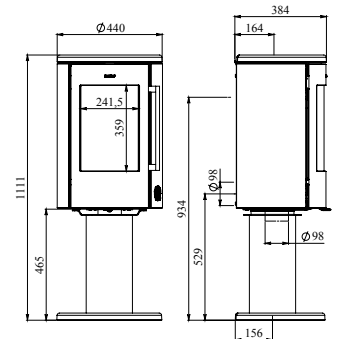

Morsø 7349

En ovn som «stiger» elegant på den runde piedestallen. Det spektakulære flammebildet gir et karakteristisk preg på omgivelsene og piedestallen gir ovnen et lett og flytende uttrykk.

Varmer opp: 105 m²

Vekt: 116 kg

No. 54730121
Sokkel no. 54747121