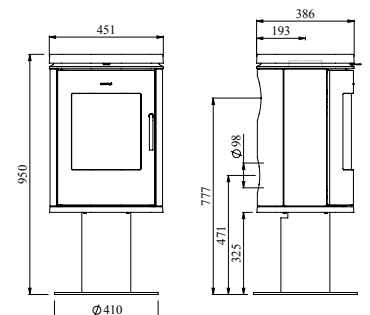

Morsø 6148

En elegant og velskapt ovn på pidestall, med flotte former, imponerende sjel og kapasitet. Designet på denne ovnen er både moderne, minimalistisk og tidløst og den store glassdøren gir deg fullt innsyn til de dansende flammene.

Varmer opp: 90 m²

Vekt: 114,5 kg

No. 64610221