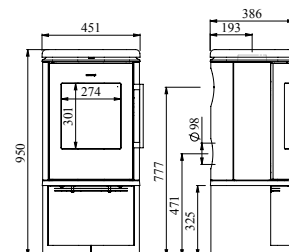

Morsø 6843

Den lille konveksjonsovnen passer perfekt til rom med mindre varmebehov. Ovnens har en solid dør med automatisk selvlukking, og et elegant grep som forblir kjølig under fyring. Ovnens består av solid støpejern og kommer med synlig vedmagasin, som i tillegg til en praktisk lagringsfunksjon, gir et fint rustikt uttrykk.

Varmer opp: 90 m²

Vekt: 114,5 kg

No. 64680021