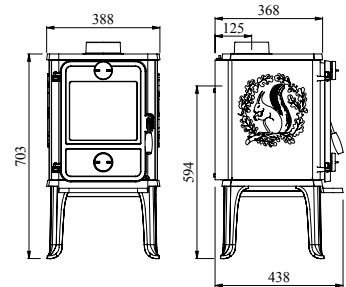

Morsø 1412

En virkelig klassiker som i generasjoner har representert det som har vært hjertet i mange hjem. Denne stråleovnen er utstyrt med glassdør, slik at du kan se inn til flammene. Forbrenningsteknologien i disse klassiske ovnene har blitt videreutviklet og forbedret slik at skadelige partikler og overskuddsgasser forbrennes. Denne sjarmerende vedovnen oppfyller selv de strengeste miljøkrav. Men alt har ikke endret seg, på tross av den nye teknologien er de flotte detaljene på plass, og du finner fortsatt Morsø's karakteriske ekorn på sidene.

Varmer opp: 75 m²

Vekt: 75,5 kg

No. 64141921