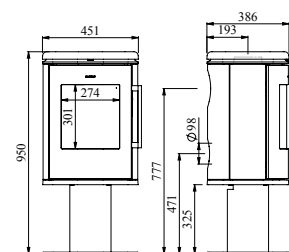

Morsø 6848

Elegant og tidløs vedovn med flotte former og god kapasitet. Sokkelen gir ovnen et frittstående og lett uttrykk. Kombinasjonen av rå støpejern og myke avrundinger, resulterer i en vedovn som skiller seg ut ifra mengden og matcher det moderne, lette og stil-bevisste interiørdesign.

Varmer opp: 90 m²

Vekt: 117 kg

No. 64680121