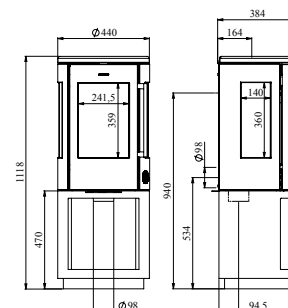

Morsø 7493

Fin og praktisk ovn som vil pryde ethvert hjem. Den 470mm høye sokkelen med vedmagasin har god plass til veden og et rustikt utseende. Ovnens store glassoverflate gir et flott innsyn til de dansende flammene. Primær og sekundær lufttilførselen styres med en hendel, noe som gjør ovnen både enkel og logisk å bruke.

Varmer opp: 105 m²

Vekt: 116,5 kg

No. 54740121
Sokkel no. 54746821