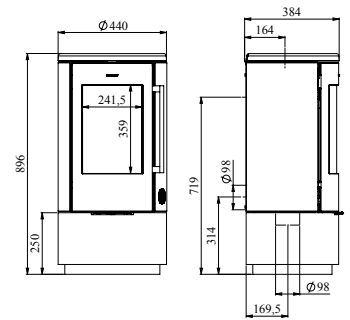

Morsø 7340

7300-serien er meget fleksibel og gir stor designfrihet. Med flere valgmuligheter er det enkelt å tilpasse ovnen til rommets stil, og det elegante stål-håndtaket passer perfekt sammen med ovnenes sorte utseende.

Varmer opp: 105 m²

Vekt: 108,5 kg

No. 54730121
Sokkel no. 54744021