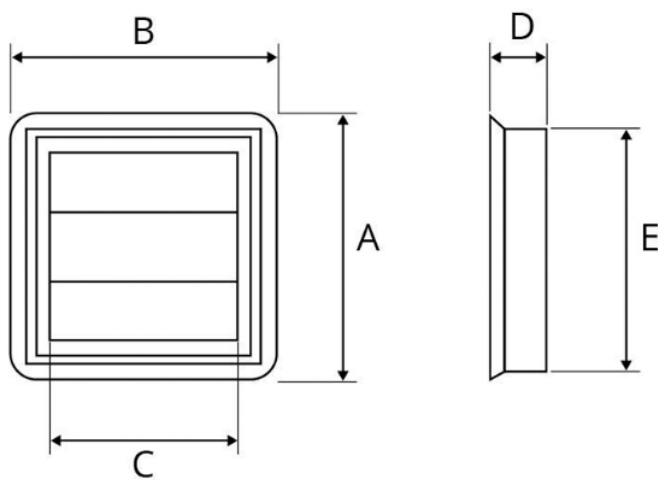

Lamellventil 180x180mm sort

119845

november 24

Lamellventil med flat bakside sort plast 180x180 mm

Lamellventil beregnet for bruk i tilknytning til kjøkkenvifter og andre avtrekksvifter. Lamellene stenges og hindrer kald luft å trenge inn når viften er slått av. Med flat bakside. Tilpasset overgangsstykke, art.nr. 02715.

- Hindrer kald trekk
- UV-bestendig plast

Art.nr	119845
GTIN nr	7023671198459

Bredde (mm)	180
Høyde (mm)	180
Vekt (kg)	0.12
Åpningstverrsnitt (mm)	137
Farge	Sort
Fargekode	9000N
Materiale	ABS-plast

Lamellventil 180x180mm sort

119845

november 24

	mm
A	180
B	180
C	130
D	40
E	156