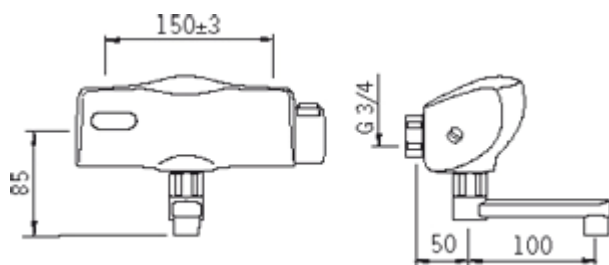

Oras Electra (6172)

Servantkran, 6 V

Farge: Forkrommet

Oras-nr: 6172

NRF-nr: 4200022

EAN code: 6414150060410

Beskrivelse: Berøringsfri batteridrevet servantkran for veggmontering med kaldt- og varmtvanns-anslutning. Vanntemperaturen kan reguleres ved å vri temperaturrattet. Temperaturrattet har justerbar skåldesperre. Etterrenningstid og sensorfølsomhet er innstilt fra fabrikk, men kan justeres om etter ønske. Erfotocellen tildekket mer enn 2 min., stenger kranen automatisk. Kranen er utstyrt med smussfilter og tilbakeslagsventiler i innløpet.

Teknisk informasjon

Støyklasse	I (ISO 3822)
Arbeidstrykk	100 - 1000 kPa
Trykktap (0.1 l/s)	200 kPa
EMC Directive	89/336/EEC
Funksjonstid	2 min
Intelligent etterrenningstid	3 s ± 2 s
Tetthetsklasse	IP 67
Batteri	Lithium 2CR5 6 V
Varmtvannsforsyning	max. 70 °C
Følsomhetsområde	40 cm (40 / 50 cm)
Vannmengde ved 300 kPa (med vannmengdebegrenser)	0.1 l/s
Åpningsavstand	0 - 5 cm

Mål

Servantkran, 6 V reservedeler

Reservedel	Produktkode
01 Pilotventil	199426V
02 Membran	199240V
03 Magnetventil, komplett	199423V
04 Smussfilter	178375V
05 Temperaturreguleringsdel	199434V
06 Temperaturratt	169945V
07 Batteriboks komplett	199438V
08 Lithium batteri	198330
09 Sensor	600201V
10 Tut komplett	211212
10 Tut komplett	211222
11 Strålesamler	199435V