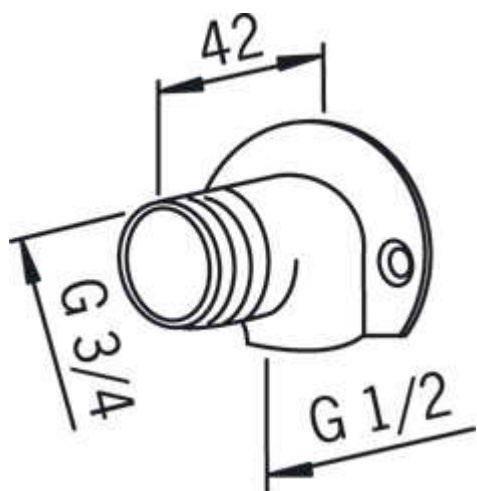

Teknisk informasjon

Mål