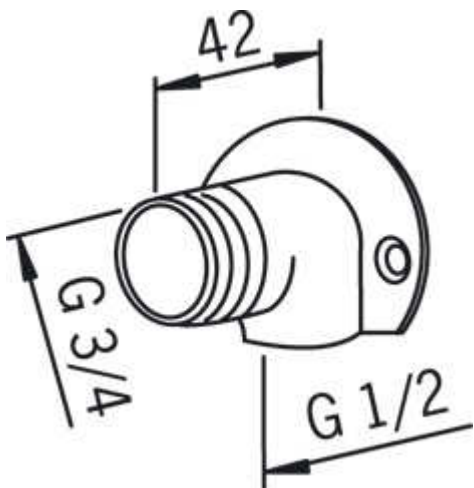

Oras (204723)

Farge: Forkrommet

NRF: 4203985

EAN code: 6414150045622

Beskrivelse: Platealbue G 3/4 utv. x G 1/2 innv. Standard pakn. 10-100

Teknisk informasjon

Mål

Nedlastbare filer