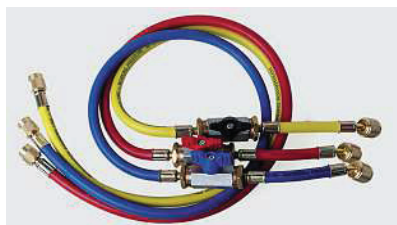

Charging lines for R410A

The red and blue REFCO charging lines are equipped with a 1/2"-20UNF connection. On the manifold side they have 1/4" SAE connection. The yellow charging lines have 1/4" SAE connection on both sides. The working pressure of the charging lines is 60 bar/870 psi.

Füllschläuche für R410A

Die roten und blauen REFCO-Füllschläuche für R410A haben einen 1/2"-20UNF-Anschluss. Auf der Seite, welche mit der Monteurhilfe verbunden wird, ist ein 1/4"-SAE-Anschluss vorhanden. Die gelben Schläuche verfügen über beidseitig 1/4"-SAE-Anschluss. Der Arbeitsdruck der Füllschläuche ist 60 bar/870 psi.

CCL-36-1/2"-20UNF

CL-36-1/2"-20UNF

CCL-36-CA-1/2"-20UNF

CA-CCL-60-1/2"-20UNF

CCL-36-CX-1/2"-20UNF-1/4" SAE

QC-S410A

QC-S4-3/8" SAE female

Set of 3 pieces

Single charging lines

Füllschläuche einzeln

Designation <i>Bezeichnung</i>	Length	Länge	Part No <i>B</i>	<i>R</i>
CL-36-1/2"-20UNF	36 inches	90 cm	9884076	9884077
CL-60-1/2"-20UNF	60 inches	150 cm	9884621	9884622