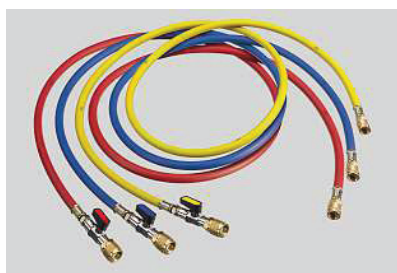

Charging lines for R410A

The red and blue REFCO charging lines are equipped with a 1/2"-20UNF connection. On the manifold side they have 1/4" SAE connection. The yellow charging lines have 1/4" SAE connection on both sides. The working pressure of the charging lines is 60 bar/870 psi.

Füllschläuche für R410A

Die roten und blauen REFCO-Füllschläuche für R410A haben einen 1/2"-20UNF-Anschluss. Auf der Seite, welche mit der Monteurhilfe verbunden wird, ist ein 1/4"-SAE-Anschluss vorhanden. Die gelben Schläuche verfügen über beidseitig 1/4"-SAE-Anschluss. Der Arbeitsdruck der Füllschläuche ist 60 bar/870 psi.

CCL-36-1/2"-20UNF

CL-36-1/2"-20UNF

CCL-36-CA-1/2"-20UNF

CA-CCL-60-1/2"-20UNF

CCL-36-CX-1/2"-20UNF-1/4" SAE

QC-S410A

QC-S4-3/8" SAE female

Set of 3 pieces

QC-S410A/2

Adapter with core depressor,
1/4" SAE x 1/2"-20UNF, 2 pcs.
Part No 4687095

QC-S410A/2

Übergangsstück mit Ventildrucker,
1/4" SAE x 1/2"-20UNF, 2 Stk.
Best.-Nr. 4687095

QC-S4-3/8" x 1/4" /2

Suivel adapter 3/8" SAE male x 1/4" SAE
female, 2 pcs.
Part No 4687406