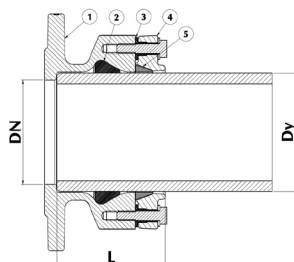

Mufferørdeler
For PE-/PVC-rør

Serienr. 13-04

Produktspesifikke referanser og dimensjoner

S-8160
Flensemuffe

Pos. nr.	Betegnelse
1	Muffe
2	Pakning
3	Spacer
4	Gland
5	Låsering

S-8160 Ulefos Grip flensemuffe

DN x Dy mm	L mm	Vekt kg	Esco nr.	NRF nr.
65 x 75	104	3,7	81600075	2058931
80 x 90	108	5,2	81600090	2058932
100 x 110	113	6,0	81600110	2058933
100 x 125	139	6,8	81600125	2058934
150 x 140	142	10,2	81600140	2058935
150 x 160	123	9,8	81600160	2058936
150 x 180	162	12,4	81600180	2058937
200 x 200	157	15,5	81600200	2058938
200 x 225	153	15,7	81600225	2058939
250 x 250	179	25,5	81600250	2058941
250x280	239	30,2	81600280	2058942
300 x 315	234	35,7	81600315	2058943

S-8160-1
Skjøtemuffe

S-8186-1 Ulefos Grip skjøtemuffe

Dy mm	L mm	Vekt kg	Esco nr.	NRF nr.
63	199	3,3	81601063	2058956
75	211	4,3	81601075	2058957
90	214	6	81601090	2058959
110	222	7,5	81601110	2058960
125	253	9	81601125	2058961
140	262	11,5	81601140	2058962
160	240	12	80601160	2058963
180	280	14	81601180	2058964
200	294	17	81601200	2058965
225	292	22,5	81601225	2058966
250	361	36	81601250	2058967
280*	397	46	81601280	2058968
315	381	60	81601315	2058969

* ikke laget enda