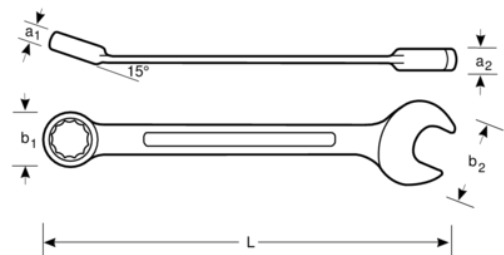

SB111M-24

**24 mm flat kombinasjonsnøkkel
med forkrommet overflate 270 mm
SB-pakning**

PRODUKTDETALJER

- Behagelig å bruke takket være patentert U-formet skaftutførelse
- Kjeftvinkel 15°. Med et slankere hode for bedre tilgjengelighet
- 15° ringende for bedre grep og plass til knoken
- Stor og tydelig størrelsesmarkering
- SB- pakning
- Ringende med innvendig tolvkant og Dynamic Drive™-profil
- Av høykvalitets stål med mattforkrommet overflate
- Høykvalitets stål
- Optimalisert lesbarhet og identifikasjon med lettest skrift
- Gir enkel tilgang til vanskelige steder
- Standarder: ISO 691, ISO 7738, ISO 3318, ISO 1711-1 og DIN 3113

Follow the Fish!

PRODUKTEGENSKAPER

Produkt		L	a1	a2	b1	b2	
SB111M-24	24 mm	270 mm	13.2 mm	8.4 mm	36.1 mm	49 mm	290 g

Follow the Fish!