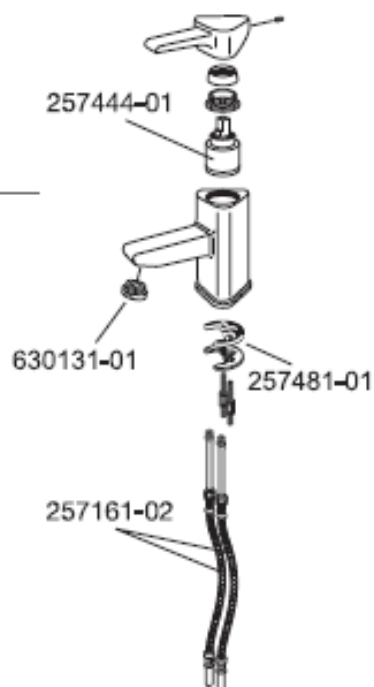

## CG31

### RESERVEDELER

- Servicepatron
- Strålsamlare, M24x1
- Monteringsdetaljer
- SoftPex slang, M10x1

GB41254841