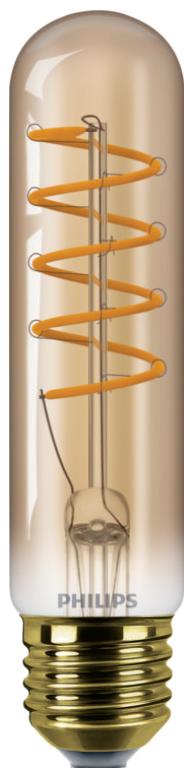

PHILIPS

Lyspære (kan dimmes)

LED

5,5 W–25 W

E27

Flame

Dimming

8718699774899

En enestående lyskilde

LED-flammelys fra Philips gir en vakker, varm lyseffekt og en svært lang levetid. Denne lyspæren er vakker i både påslått og avslått tilstand, og passer perfekt til lysekroner tilpasset små sokkeler (E14).