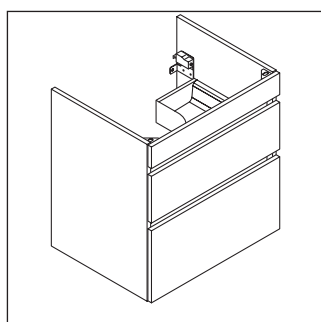

DuraStyle

DS 6481

Monteringsanvisning

DuraStyle # 232080

Bruksinformasjon

Bademøbelserien tilsvarende de gyldige standardene og retningslinjene på tidspunktet for utleveringen og er utformet til bruk på badetrom. En direkte vannsprut f.eks. ved dusjing må unngås.