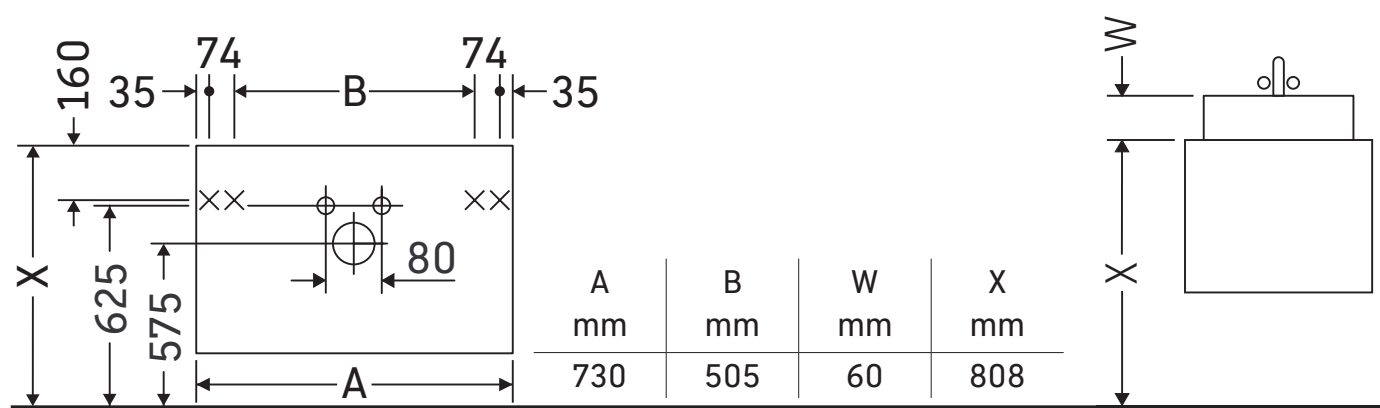

DuraStyle

DS 6481

Monteringsanvisning

DuraStyle # 232080

Bruksinformasjon

Bademøbelserien tilsvarende de gyldige standardene og retningslinjene på tidspunktet for utleveringen og er utformet til bruk på badetrom. En direkte vannsprut f.eks. ved dusjing må unngås.