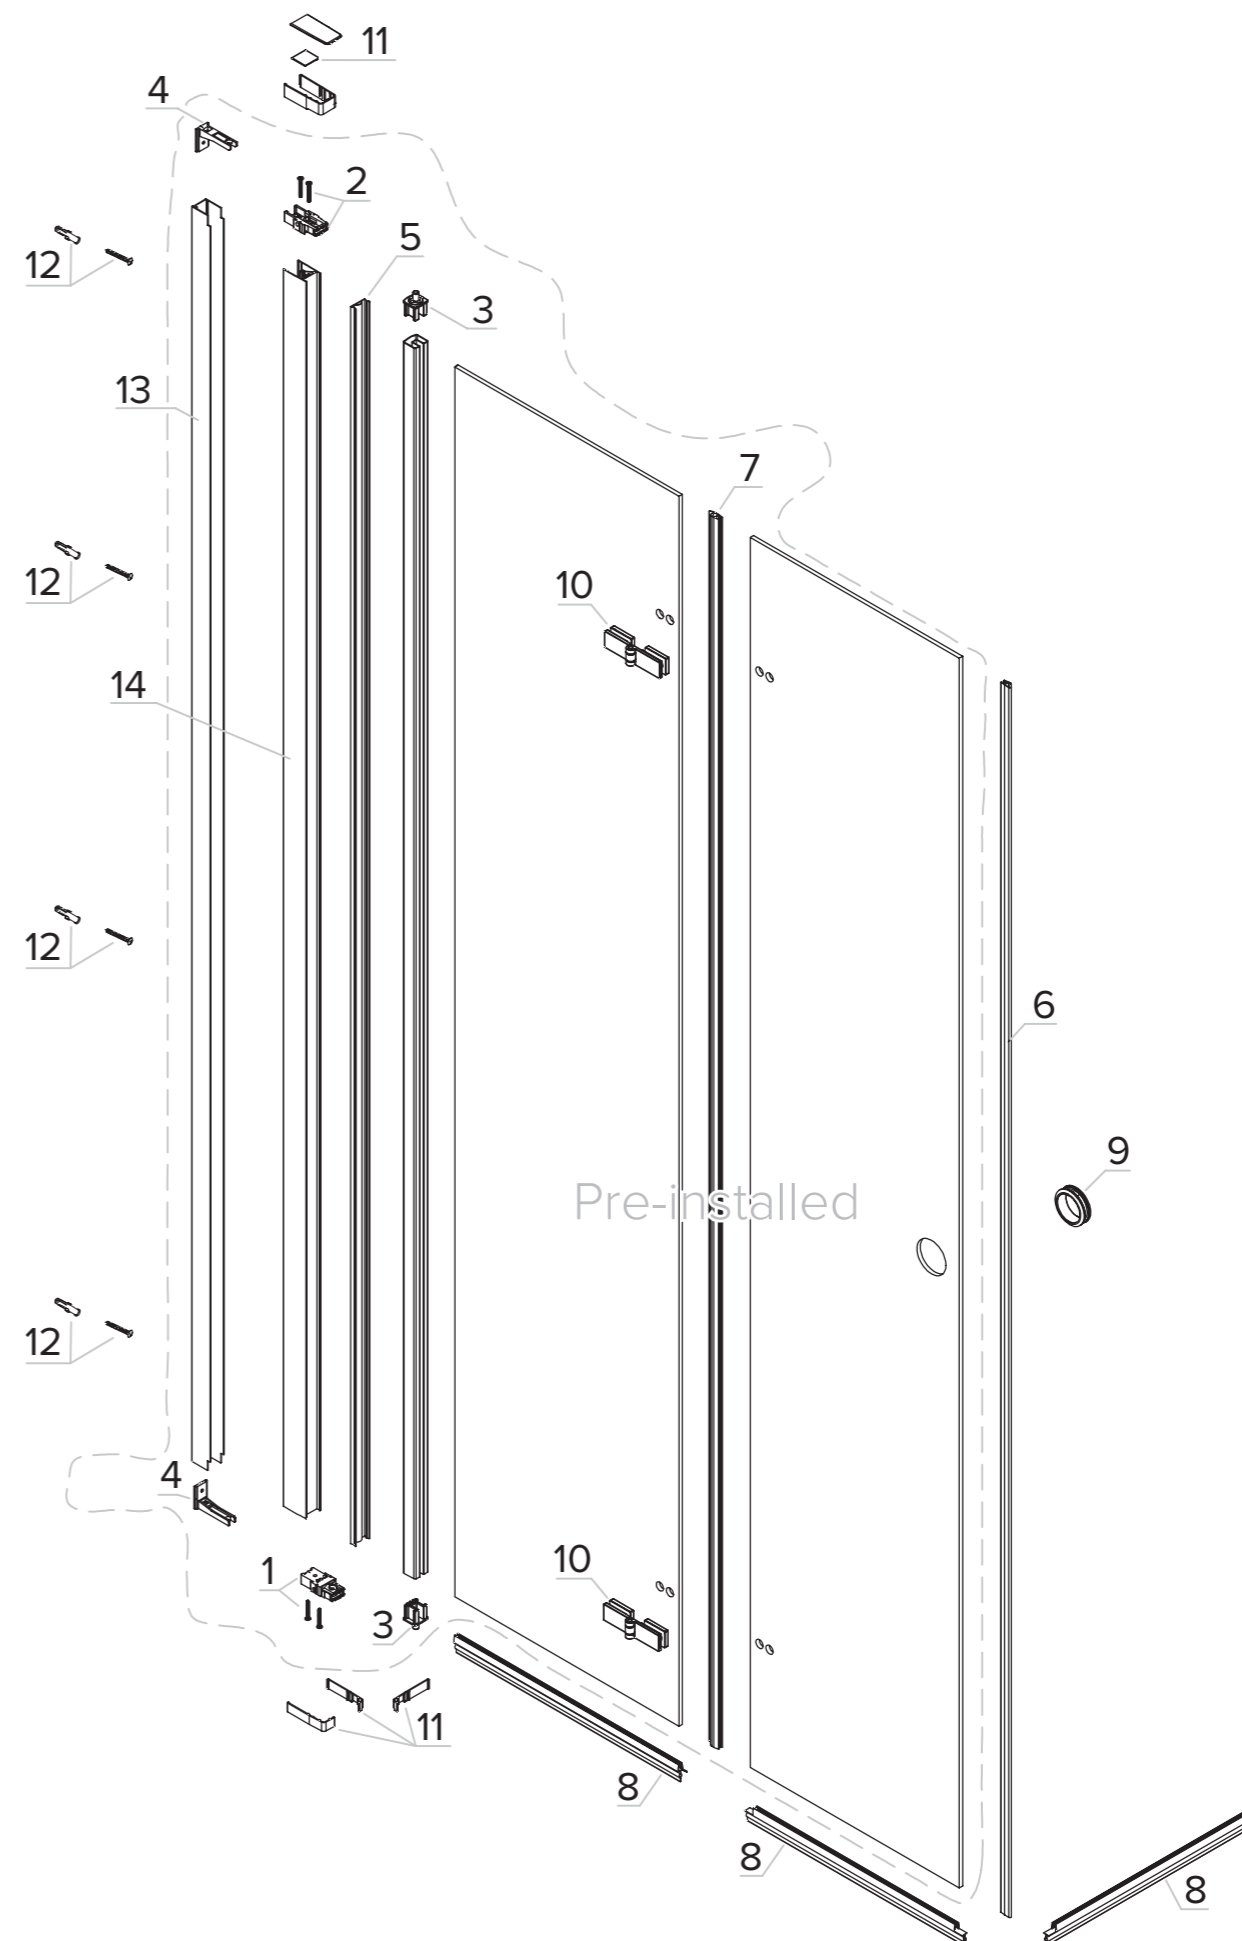

# Spare parts

for Vivo Foldable Shower door

Reservdelar för Vivo Vikbar duschdörr

ahlsell

Del nummer	Krom	Svart	Benämning	Antal
1	7455841	7455842	Gångjärnsbas vänster	1
2	7455843	7455844	Gångjärnsbas höger	1
3	7455860	7455861	Gångjärnskärna	2
4	7455845	7455846	Gångjärnsfäste	2
5	7455862	7455863	Dörrolist	1
6	7455864	7455865	Magnetlist	1
7	7455866	7455867	Dörrolist	1
8	7455878	7455879	Släplist	1
9	7455832	7455833	Handtag	1
10	7455847	7455848	Gångjärn	2
11	7455900	7455901	Gångjärnslock	1
12	7455834	7455834	Skruvsats	4
13	7455896V	7455897	Väggprofil	1
14	7455898	7455899	Dörrprofil	1

# Spare parts

for Vivo Foldable Shower door

Reservedeler for Vivo Folde dusjdør

ahlsell

Del nummer	Krom	Svart	Benämning	Antal
1	1463899	1463900	Henglsebas venstre	1
2	1463901	1463902	Henglsebas	1
3	1463918	1463919	Hengselkjerne	2
4	1463903	1463904	Heng base	2
5	1463920	1463921	Dørlist	1
6	1463922	1463923	Magnetlist	1
7	1463924	1463925	Dørlist foldedør	1
8	1463936	1463937	Subbelist	1
9	1463890	1463891	Håndtak	1
10	1463905	1463906	Hengsel	2
11	1463958	1463959	Hengselokk	1
12	1463892	1463892	Skrue kit	4
13	1463954	1463955	Veggprofil	1
14	1463956	1463957	Dørprofil	1