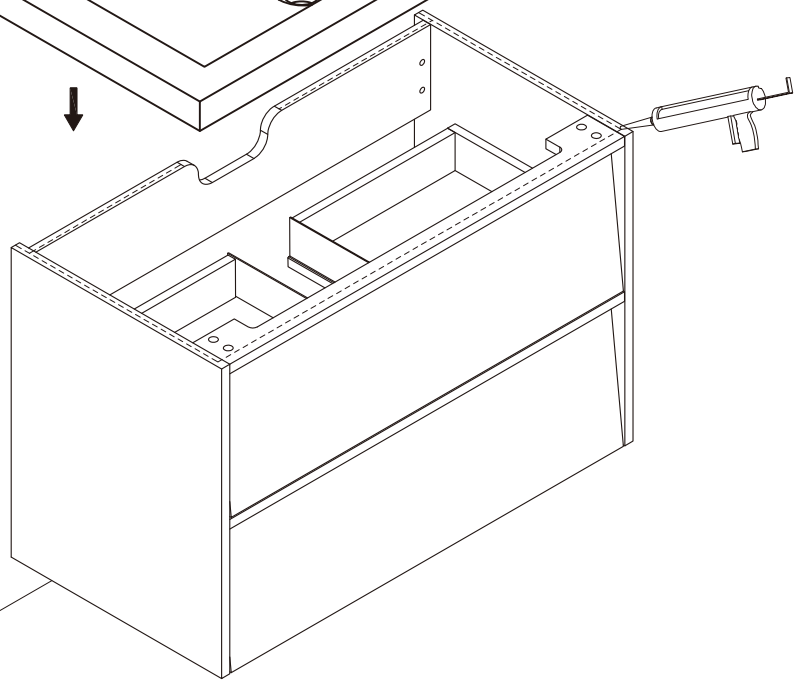

## Vivere 90 cm

Main cabinet  
Tvättställsskåp  
Skuffeseksjon  
Pääkaappi

1

	1
x6	
	2
x6	
	3
x6	

2

**3**

4

**1**