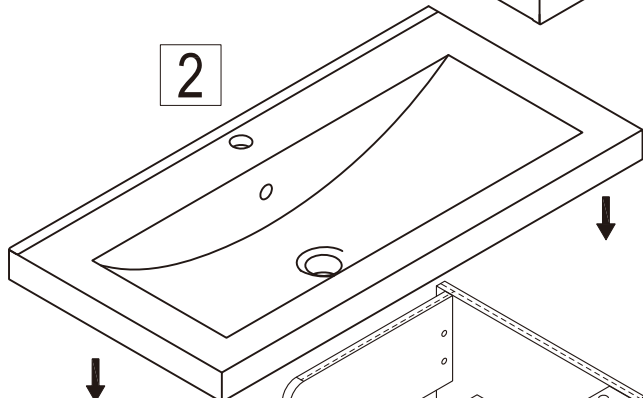

## Vivere 90 cm

Main cabinet  
Tvättställsskåp  
Skuffeseksjon  
Pääkaappi

1

	1
x6	
	2
x6	
	3
x6	

2

**3**

4

**1**