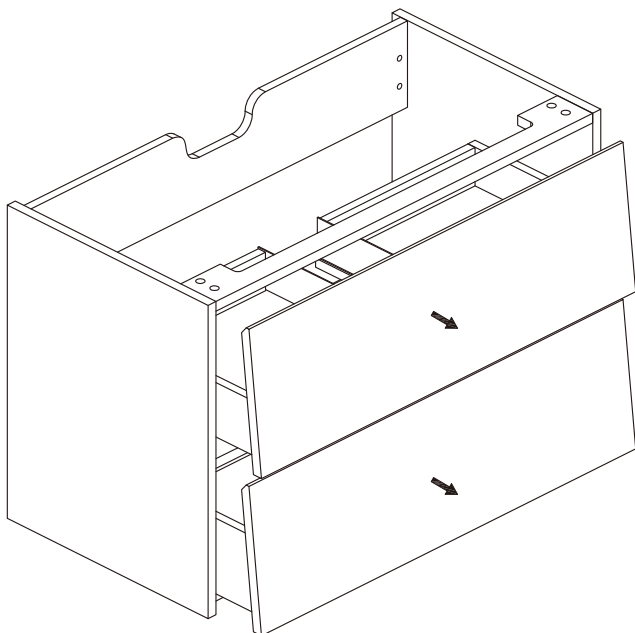

## Vivere 90 cm

Main cabinet  
Tvättställsskåp  
Skuffeseksjon  
Pääkaappi

1

	1
x6	
	2
x6	
	3
x6	

2

**3**

4

**1**