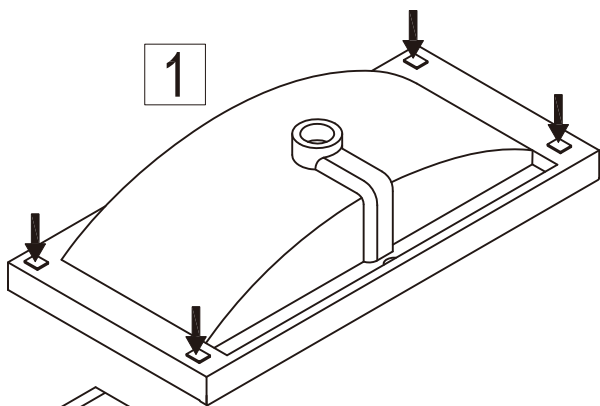

## Vivere 90 cm

Main cabinet  
Tvättställsskåp  
Skuffeseksjon  
Pääkaappi

1

	1
x6	
	2
x6	
	3
x6	

2

**3**

4

**1**