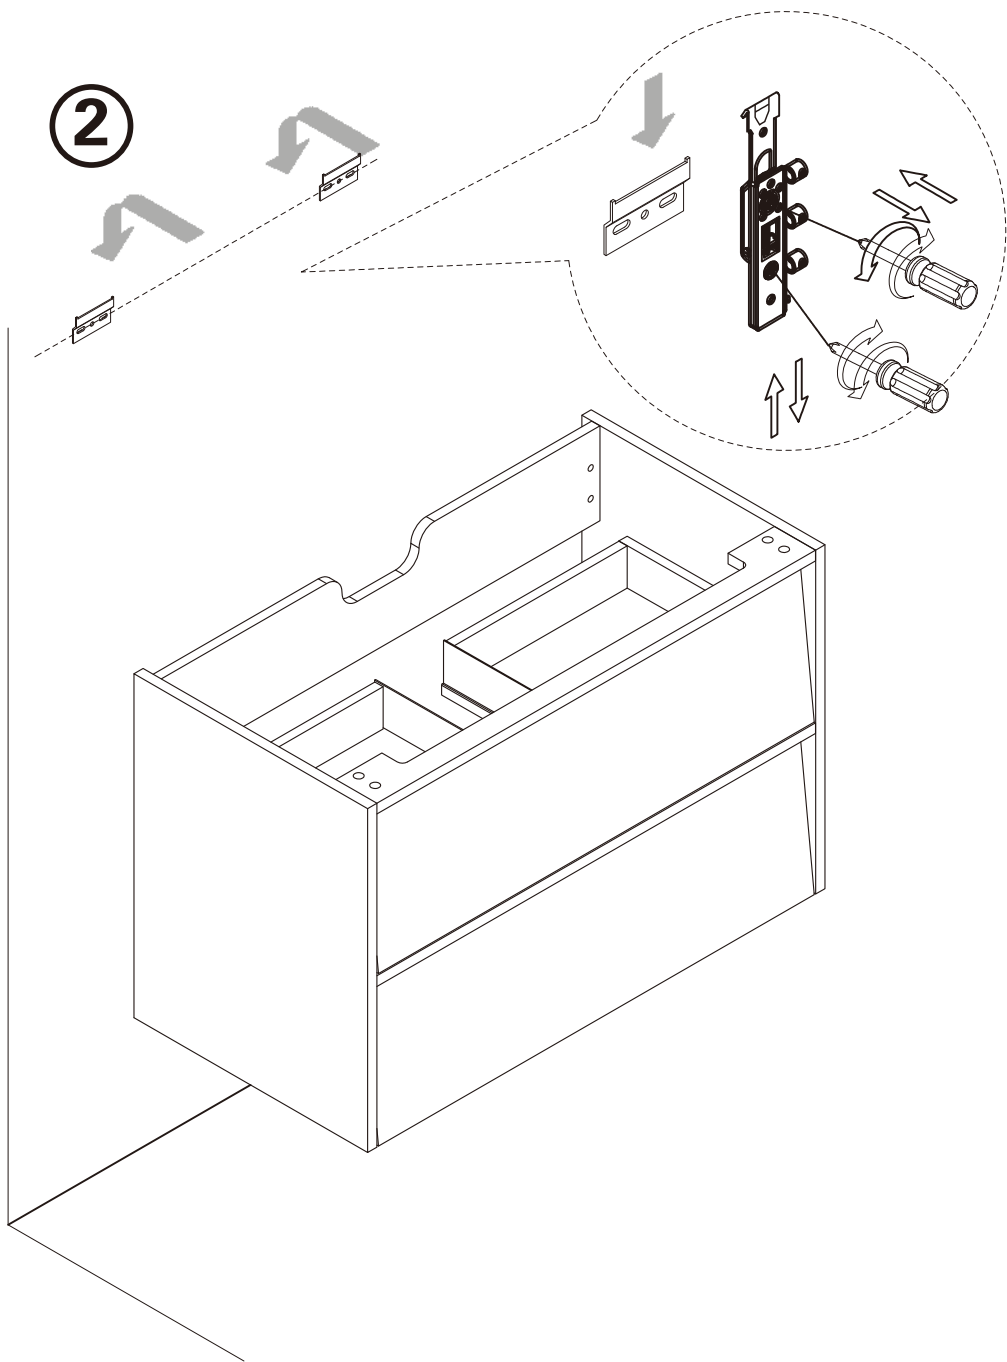

## Vivere 90 cm

Main cabinet  
Tvättställsskåp  
Skuffeseksjon  
Pääkaappi

1

	1
x6	
	2
x6	
	3
x6	

2

**3**

4

**1**