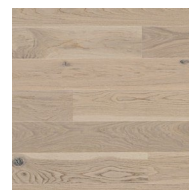

Shade Oak Cream White MidiPlank

Shade Oak Cream White MiniPlank

Shade Oak Cream White DuoPlank

Shade Oak Cream White TreS

Shade Oak Antique White Plank XT

Shade Oak Antique White Plank

Bildene viser kun fargen på gulvet. For mer informasjon om nyanser og variasjoner, benytt vår Gradingbok eller [www.tarkett.no](http://www.tarkett.no).