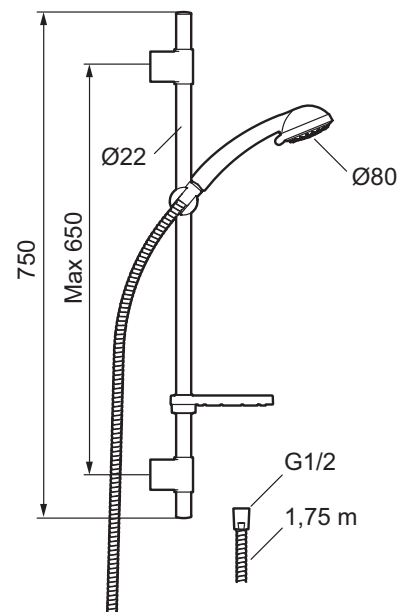

Dusjgarnityr, 9000E 3s

- 3-strålig hånddusj med kalkavvisende sil
 - Eco Flow 9 l/min
 - Transparent såpeskål
 - Glidestangen har fleksibelt øvre veggfeste
- 9000E-serien forfines og kompletteres stadig. Ergonomi og økologi går hånd i hånd med kvalitet og god design. Serien har utmerket seg på flere områder innen miljøhensyn og sikkerhetstenkende og samme egenskaper har etterstrebet i skapningen av denne nye dusjen. Ingen detaljer er gitt til tilfeldighetene og dusjen gir et meget robust inntrykk. Dusjen består av hånddusj samt dusjstang og har flere smarte løsninger. Akkurat som øvrige produkter i 9000E serien så inngår denne i ECOSAFE-konseptet.

Utførelse	FMM nr	NRF nr
Krom	94703000	4304844