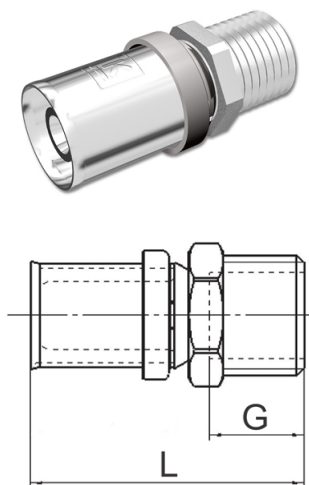

LK PressPex Tippunion

Presskupling for sammenføyning av LK PAL og LK PE-X Universalrør.

NRF nr.	Dim.	G mm	L	Forpagn.
505 13 45	AX16 x 3/8"	14	44,5	1/10/400
505 12 27	AX16 x 1/2"	16,5	47,5	1/10/330
505 14 92	AX16 x 3/4"	17	47,5	1/10/300
505 12 28	AX20 x 1/2"	17	47,5	1/10/300
505 12 29	AX20 x 3/4"	17	48,5	1/10/300
505 13 53	AX20 x 1"	16	49,5	1/5/160
505 12 31	AX25 x 3/4"	17	50	1/5/180
505 12 32	AX25 x 1"	17,5	51	1/5/160
505 13 54	A32 x 3/4"	15	50	1/5/105
505 12 33	A32 x 1" *	18	51	1/5/105
505 12 34	A32 x 1 1/4"	22	55,5	1/5/80
505 07 57	A40 x 1"	24	62,5	1/90
505 07 58	A40 x 1 1/4"	29,5	65,5	1/72
505 13 55	A40 x 1 1/2"	20	66,2	1/63
505 15 32	A50 x 1 1/4"	27	77,7	1/46
505 15 33	A50 x 1 1/2"	31	78,2	1/54
505 13 56	A50 x 2"	24	82	1/30
505 07 59	A63 x 2"	35	83,7	1/27
505 17 35	A75 x 2 1/2"	27	95	1/12

* Passer også LK Varmør (dim 32x2,9). Se produktkatalog for LK Gulvvarme.