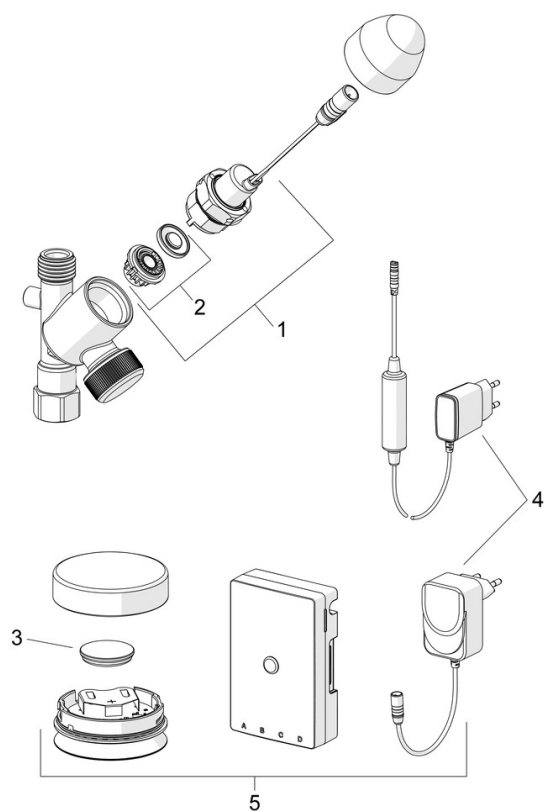

EAN: 6414150072482
 NRF: 4203159
static.oras.com/272101

Oras elektronisk avstengningsventil for oppvask – eller vaskemaskin. Produktet består av en trådløs Smart trykk-knapp, en kontrollenhet og en elektronisk ventil. Ventilen er åpen i 4 timer. Det er mulig å forlenge åpningstiden til 12 timer ved å holde knappen inne i lenger enn 5 sekunder. Nettdrift via plug-in transformator (230/5 V).

Enkel installasjon og du trenger ikke bore hull i benkeplaten.

- Kjøkken
- Omformer for stikkontakt
- Benkemontert
- Forkrommet
- Magnetventil, Kontrollkomponent, Omformer inkludert

Teknisk data

Flow attributter

Elektroniske attributter

Elektrisk tilkobling	230 / 9 V
Batteri	CR 2450 3 V
Bluetooth versjon	5.x (D060577)

Bestemmelser

EU Directive	C E 2014/53/EU, 2011/65/EU
Støyklasse	I (ISO 3822)
Tetthetsklasse	IP 54 / transformer IP 20

Reserve deler

SP272101

Navn	Kode	NRF
01 Pilotventil, 3 V	601884V-F	4205089
02 Membran Utgått	601512V	4202974
02 Membran for pilotventil	1006500V	
03 Batteri, CR2450 3 V Lithium	601468V	4203389
04 Strømtilførsel, 230/9 V, 550 mA	199550	4204995
04 Strømtilførsel, 5 V	601472V	4202971
05 Bluetooth set, 230/9 V	1014526V	4205473