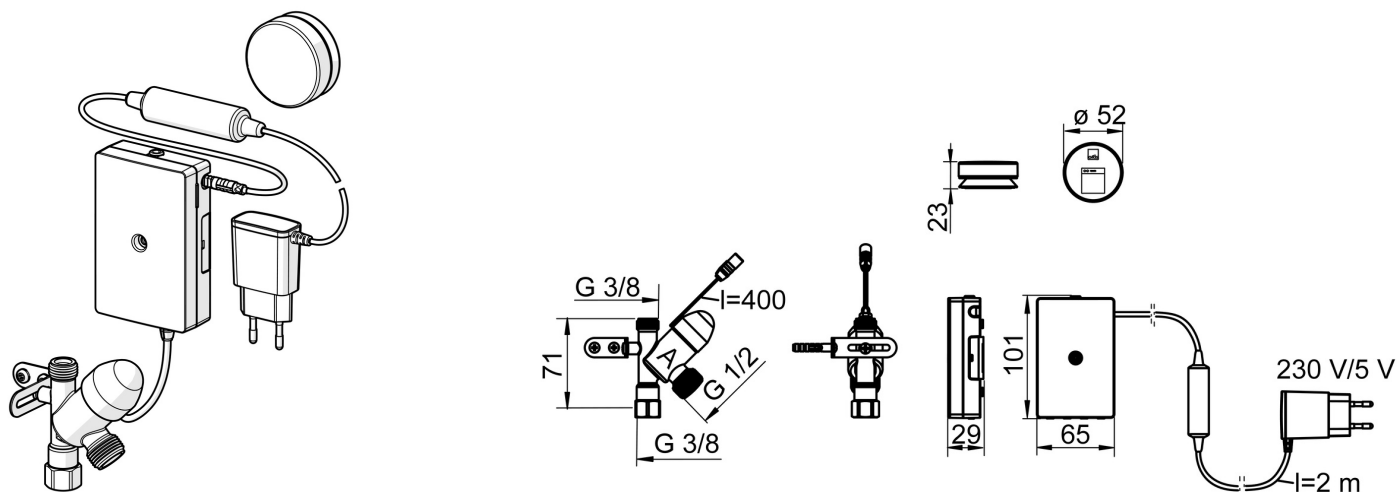

Reserve deler

SP272101

Navn	Kode	NRF
01 Pilotventil, 3 V	601884V-F	4205089
02 Membran Utgått	601512V	4202974
02 Membran for pilotventil	1006500V	
03 Batteri, CR2450 3 V Lithium	601468V	4203389
04 Strømtilførsel, 230/9 V, 550 mA	199550	4204995
04 Strømtilførsel, 5 V	601472V	4202971
05 Bluetooth set, 230/9 V	1014526V	4205473