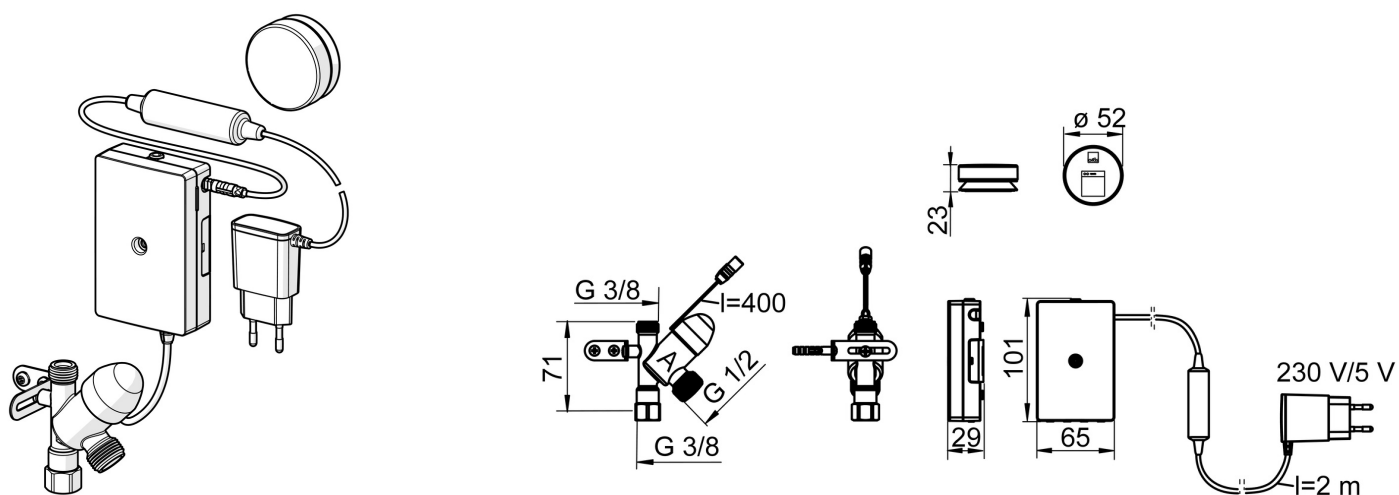

Reserve deler

SP272101

Navn	Kode	NRF
01 Pilotventil, 3 V	601884V-F	4205089
02 Membran Utgått	601512V	4202974
02 Membran for pilotventil	1006500V	
03 Batteri, CR2450 3 V Lithium	601468V	4203389
04 Strømtilførsel, 230/9 V, 550 mA	199550	4204995
04 Strømtilførsel, 5 V	601472V	4202971
05 Bluetooth set, 230/9 V	1014526V	4205473