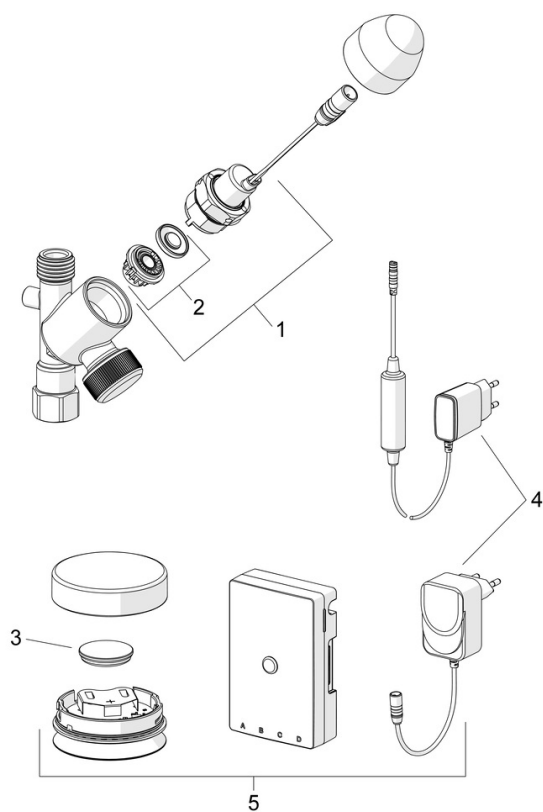

EAN: 6414150072482
 NRF: 4203159
static.oras.com/272101

Oras elektronisk avstengningsventil for oppvask – eller vaskemaskin. Produktet består av en trådløs Smart trykk-knapp, en kontrollenhet og en elektronisk ventil. Ventilen er åpen i 4 timer. Det er mulig å forlenge åpningstiden til 12 timer ved å holde knappen inne i lenger enn 5 sekunder. Nettdrift via plug-in transformator (230/5 V).

Enkel installasjon og du trenger ikke bore hull i benkeplaten.

- Kjøkken
- Omformer for stikkontakt
- Benkemontert
- Forkrommet
- Magnetventil, Kontrollkomponent, Omformer inkludert

Teknisk data

Flow attributter

Elektroniske attributter

Elektrisk tilkobling	230 / 9 V
Batteri	CR 2450 3 V
Bluetooth version	5.x (D060577)

Bestemmelser

EU Directive	C E 2014/53/EU, 2011/65/EU
Støyklasse	I (ISO 3822)
Tetthetsklasse	IP 54 / transformer IP 20

Reserve deler

SP272101

Navn	Kode	NRF
01 Pilotventil, 3 V	601884V-F	4205089
02 Membran Utgått	601512V	4202974
02 Membran for pilotventil	1006500V	
03 Batteri, CR2450 3 V Lithium	601468V	4203389
04 Strømtilførsel, 230/9 V, 550 mA	199550	4204995
04 Strømtilførsel, 5 V	601472V	4202971
05 Bluetooth set, 230/9 V	1014526V	4205473