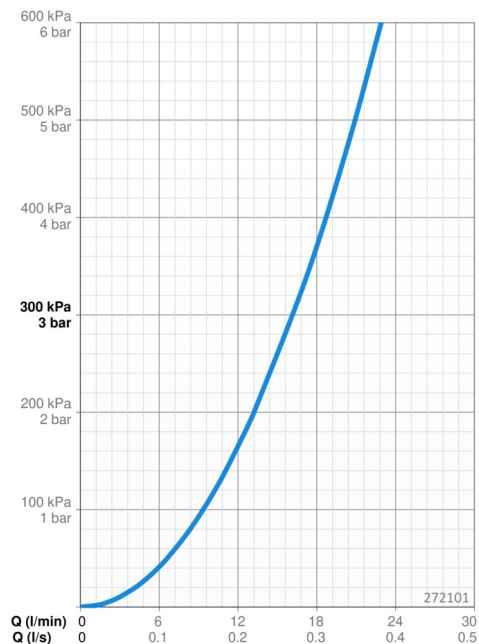

EAN: 6414150072482
NRF: 4203159
static.oras.com/272101

Oras elektronisk avstengningsventil for oppvask – eller vaskemaskin. Produktet består av en trådløs Smart trykk-knapp, en kontrollenhet og en elektronisk ventil. Ventilen er åpen i 4 timer. Det er mulig å forlenge åpningstiden til 12 timer ved å holde knappen inne i lenger enn 5 sekunder. Nettdrift via plug-in transformator (230/5 V).

Enkel installasjon og du trenger ikke bore hull i benkeplaten.

- Kjøkken
- Omformer for stikkontakt
- Benkemontert
- Forkrommet
- Magnetventil, Kontrollkomponent, Omformer inkludert

Teknisk data

Flow attributter

Vannmengde ved 300 kPa	0.27 l/s
Trykktap (0.2 l/s)	160 kPa

Tekniske egenskaper

Varmtvannsforsyning	max. +70°C
Arbeidstrykk	100 - 1000 kPa
Diameter	52 mm
Materiale	Composite

Program instillinger

Vaskemaskinkran åpningstid	4 h / 12 h

Elektroniske attributter

Elektrisk tilkobling	230 / 9 V
Batteri	CR 2450 3 V
Bluetooth version	5.x (D060577)

Bestemmelser

EU Directive	C E 2014/53/EU, 2011/65/EU
Støyklasse	I (ISO 3822)
Tetthetsklasse	IP 54 / transformer IP 20