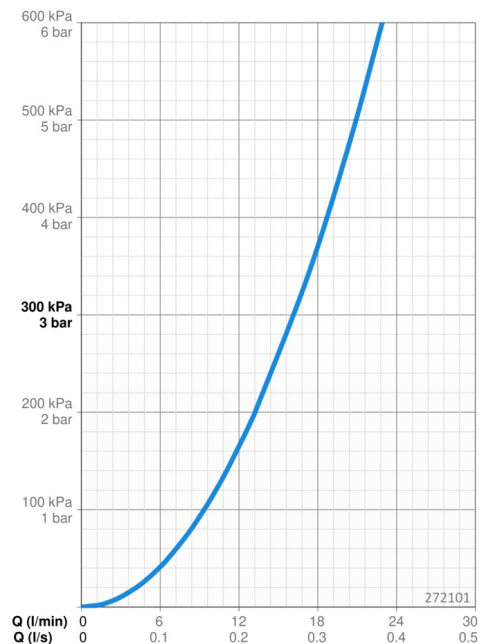

EAN: 6414150072482
NRF: 4203159
static.oras.com/272101

Oras elektronisk avstengningsventil for oppvask – eller vaskemaskin. Produktet består av en trådløs Smart trykk-knapp, en kontrollenhet og en elektronisk ventil. Ventilen er åpen i 4 timer. Det er mulig å forlenge åpningstiden til 12 timer ved å holde knappen inne i lenger enn 5 sekunder. Nettdrift via plug-in transformator (230/5 V).

Enkel installasjon og du trenger ikke bore hull i benkeplaten.

- Kjøkken
- Omformer for stikkontakt
- Benkemontert
- Forkrommet
- Magnetventil, Kontrollkomponent, Omformer inkludert

Teknisk data

Flow attributter

Vannmengde ved 300 kPa	0.27 l/s
Trykktap (0.2 l/s)	160 kPa

Tekniske egenskaper

Varmtvannsforsyning	max. +70°C
Arbeidstrykk	100 - 1000 kPa
Diameter	52 mm
Materiale	Composite

Program instillinger

Vaskemaskinkran åpningstid	4 h / 12 h

Elektroniske attributter

Elektrisk tilkobling	230 / 9 V
Batteri	CR 2450 3 V
Bluetooth versjon	5.x (D060577)

Bestemmelser

EU Directive	C E 2014/53/EU, 2011/65/EU
Støyklasse	I (ISO 3822)
Tetthetsklasse	IP 54 / transformer IP 20