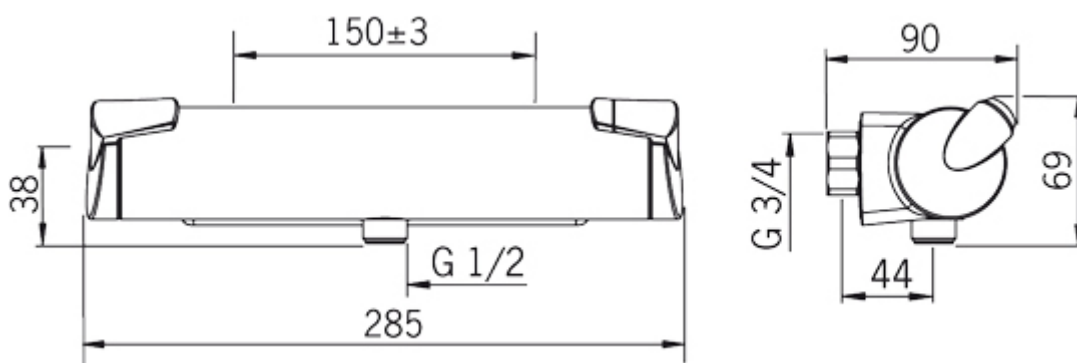

Oras Optima (7160NEW)

Dusjkran

Farge: Forkrommet

NRF: 4200507

EAN code: 6414150070419

Beskrivelse: Oras Optima termostatstyrt dusjkran med grepsvennlige hendelratt Enkel betjening av temperaturbegrener. Økovenlig mengdekontroll. Kranen er utstyrt med smussfilter og tilbakeslagsventiler.

Mål

Dusjkran

Reservedel	Produktkode
01 Mengderatt	601268V
02 Keramisk overdel	109898
03 Smussfilter	198094/2
03 Smussfilter	178375V
04 Temperaturreguleringsgrep	601273V
05 O-ringsett	178796V
06 Kasset	178780V