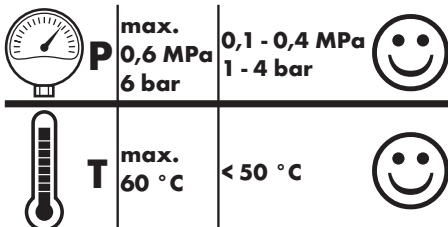

02/2019  
9.04576.06

**Crometta 85 Multi 28425000**

**Crometta 85 Green 1jet 28423000**

2

	P-IX	DVGW	SVGW	ACS	WRAS	NF	KIWA
<b>28423000</b>	P-IX 19375/IZ			X	X		
<b>28424000</b>				X	X		
<b>28424000</b>				X	X		