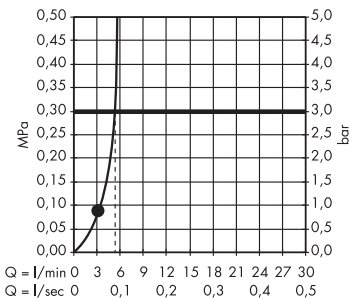

02/2019  
9.04576.06

**Crometta 85 Multi 28425000**

**Crometta 85 Green 1jet 28423000**

2

	P-IX	DVGW	SVGW	ACS	WRAS	NF	KIWA
<b>28423000</b>	P-IX 19375/IZ			X	X		
<b>28424000</b>				X	X		
<b>28424000</b>				X	X		