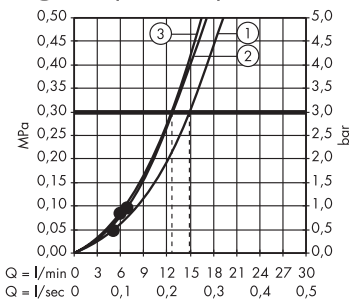

02/2019  
9.04576.06

**Crometta 85 Multi 28425000**

**Crometta 85 Green 1jet 28423000**

2

	P-IX	DVGW	SVGW	ACS	WRAS	NF	KIWA
<b>28423000</b>	P-IX 19375/IZ			X	X		
<b>28424000</b>				X	X		
<b>28424000</b>				X	X		