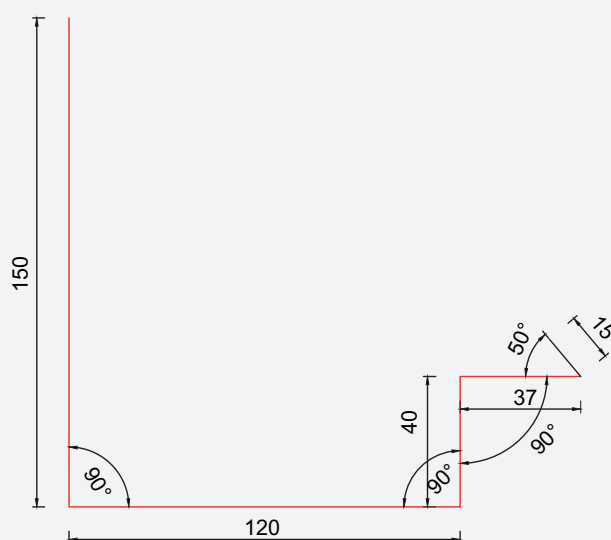

Isola Skottrenne Tak/Vegg

Beskytter mot fuktinntrengning overgang tak/vegg.
Leder vann bort fra konstruksjonen.

ISOLA SKOTTRENNE TAK/VEGG

Dim.:	Art nr.:	NOBB nr.:	Farge:
2,0 m	610902	51715773	Sort