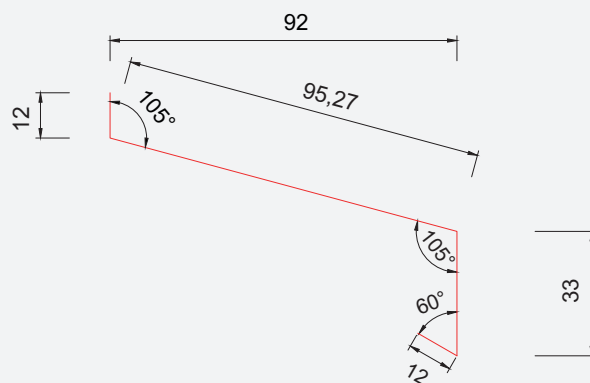

9. Takfotbeslag

Isola Vindusbeslag under 92

For beskyttelse mot fuktinntrengning under vindu.
Leder vann bort fra konstruksjonen.

VINDUSBESLAG UNDER 92

Dim.:	Art nr.:	NOBB nr.:	Farge:
2,0 m	610002	51715402	Sort
1,6 m	610102	51715485	Sort
1,25 m	610302	51715561	Sort
2,0 m	610004	51715417	Hvit
1,6 m	610104	51715493	Hvit
1,25 m	610304	51715576	Hvit