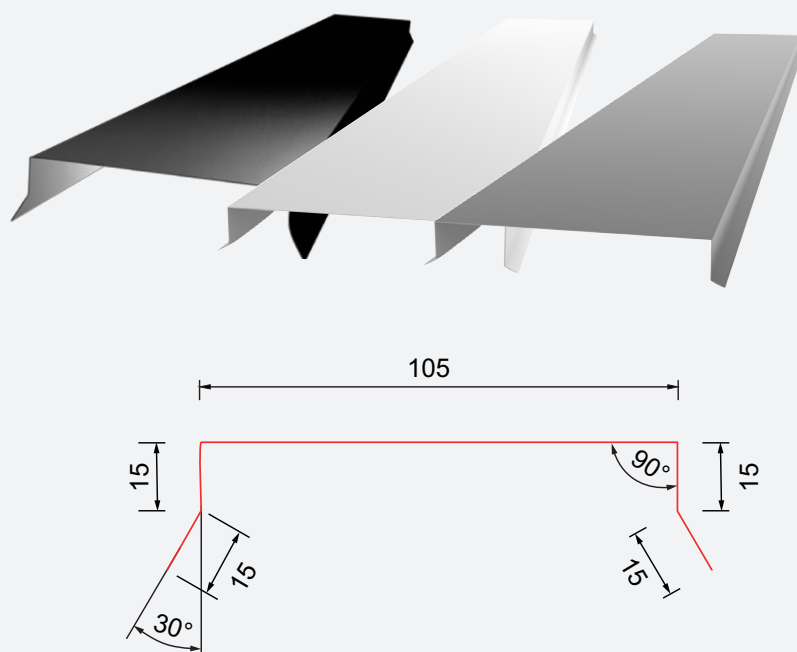

Isola Vindskibeslag L-Tak

Benyttes til lektede takkonstruksjoner.

ISOLA VINDSKIBESLAG L-TAK

Dim.:	Art nr.:	NOBB nr.:	Farge:
2,0 m	564010	23382039	Sort
2,0 m	564011	55739842	Hvit

Isola

Vannbordbeslag 4"

For beskyttelse av vindski og hindrer inntrengning av fukt ned mot undertak.