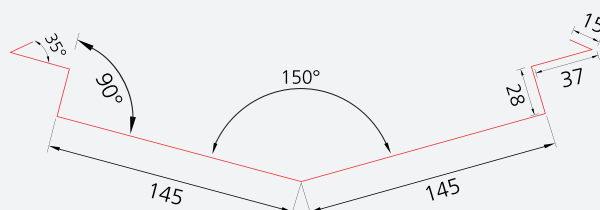

Isola Kilrennesystem

For lektede tak med glasert takstein og Isola Powertekk Exclusive høyglans. Komplet system som gir et eksklusivt utseende på taket.

KILRENNEBESLAG

Dim.:	Art nr.:	NOBB nr.:	Farge:
1,25 m	752313	45119495	Sort høyglans

NB! Kan ikke kombineres med øvrige beslagsserie pga.- fargeoverflate og dimensjoner.