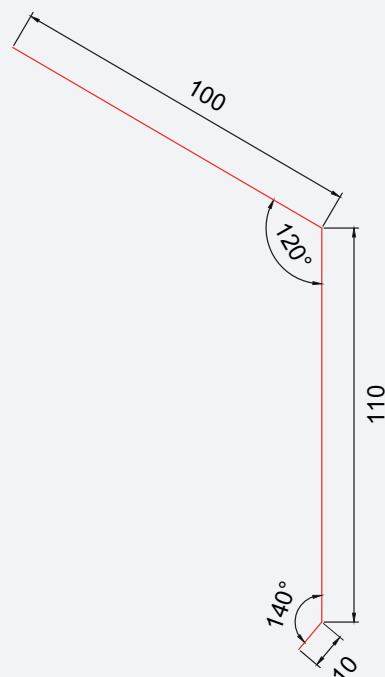

Isola

Takfotbeslag SH ST 120

For å beskytte takfot overgang takrenne.
Leder vann til takrenne. Benyttes til tak tekket med
takshingel eller takbelegg.

ISOLA TAKFOTBESLAG SH ST 120

Dim.:	Art nr.:	NOBB nr.:	Farge:
2,0 m	562822	51715822	Sort
2,0 m	562824	51715837	Hvit
2,0 m	562828	51715860	Silver