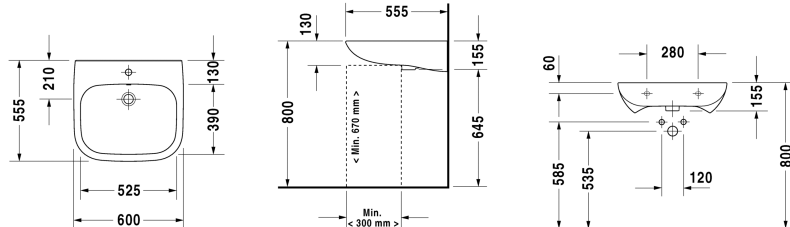

D-Code Servant # 2312600002

| < 600 mm > |

Servant	Dimensjoner	Vekt	Modellnummer
med overløp, med plattform til kranhull, glassert på yttersiden, 600 mm			
Farger			
00 Hvit alpin			
Variant			
p	600 x 555 mm	18,600 kg	23126000002
Infobox			
Barrierefri i henhold til DIN 18040-1 og DIN 18040-2			

Alle tegninger inneholder de nødvendige mål som er gjenstand for standard toleranser. De fremkommer i mm og er ikke bindende. Eksakte mål, spesielt ved særskilte tilpassede monteringsforhold, kan bare skaffes fra det ferdige porselensprodukt.