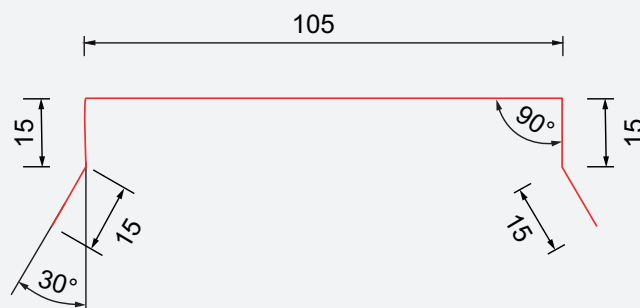

Isola

Vannbordbeslag 4"

For beskyttelse av vindski og hindrer inntrengning av fukt ned mot undertak.

ISOLA VANNBORBESLAG 4"			
Dim.:	Art nr.:	NOBB nr.:	Farge:
2,0 m	564030	23382047	Sort
2,0 m	564032	55737462	Hvit
2,0 m	564033	55738832	Silver