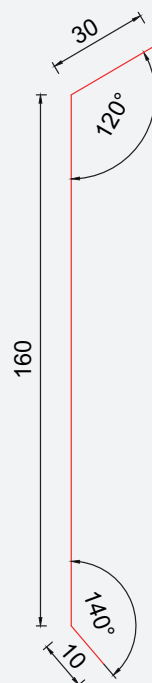

Isola

Takfot L-Tak St 170

For å beskytte takfot overgang takrenne.
Leder vann til takrenne. Benyttes til lektede
luftede takkonstruksjoner.

ISOLA TAKFOT L-TAK ST 170

Dim.:	Art nr.:	NOBB nr.:	Farge:
2,0 m	562732	11293131	Sort
2,0 m	562734	47462062	Hvit
2,0 m	562738	24176265	Silver