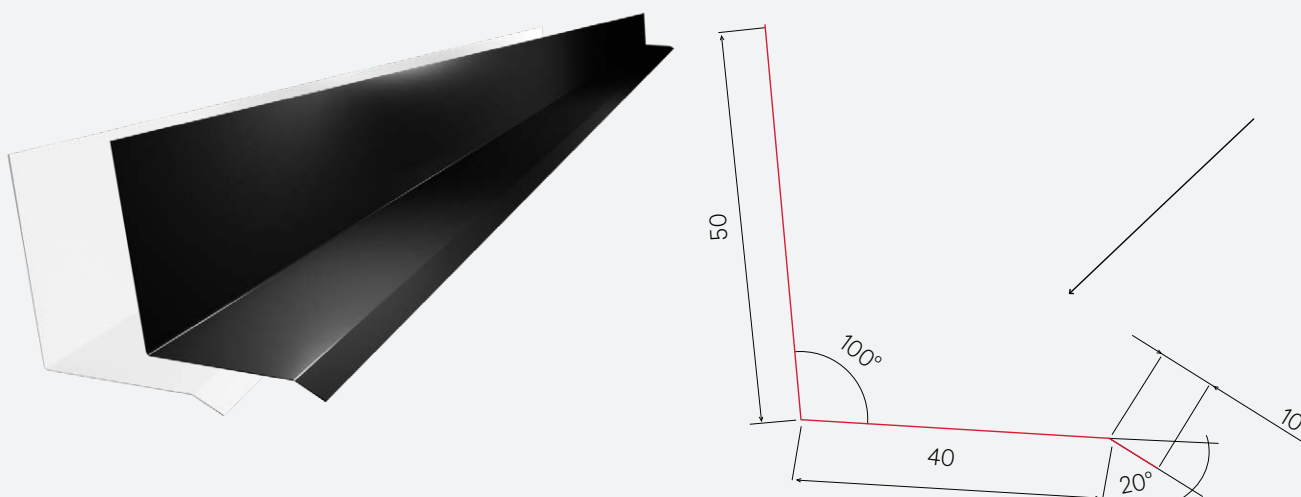

Isola Vindusbeslag over 38

For beskyttelse mot fuktinntrengning over vindu.
Leder vann bort fra konstruksjonen.

VINDUSBESLAG OVER

Dim.:	Art nr.:	NOBB nr.:	Farge:
2,0 m	611102	57911957	Sort
1,4 m	611103	57911961	Sort
2,0 m	611105	57911976	Hvit
1,4 m	611106	57911980	Hvit