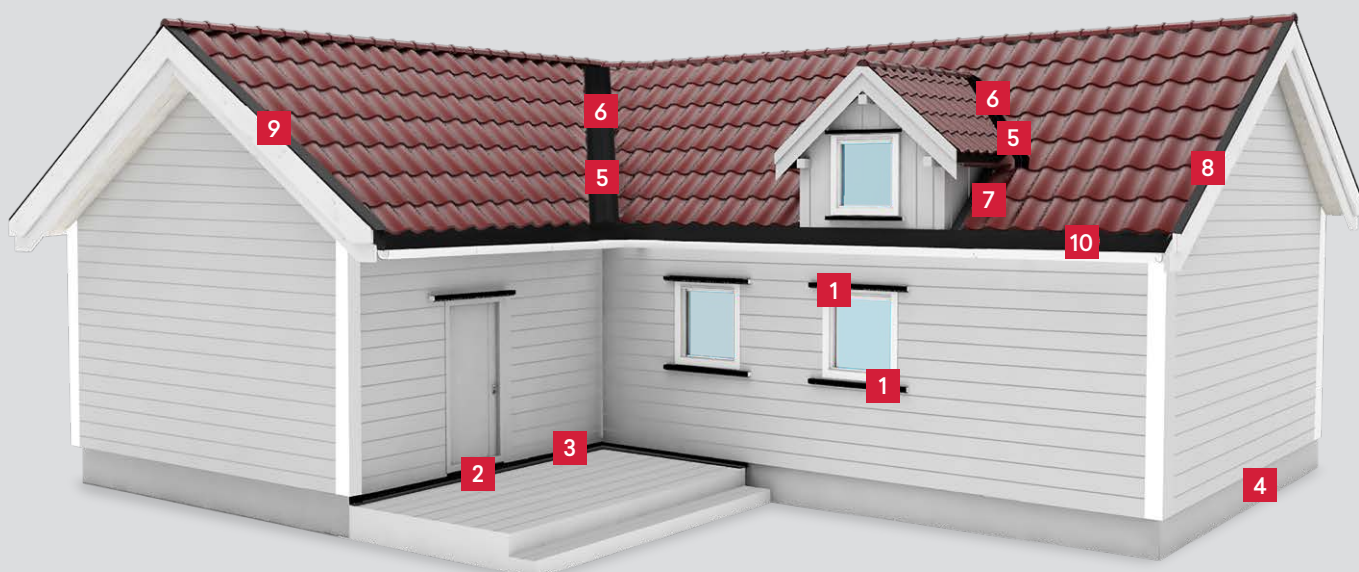

Isola beslagsserie i lakkert stål

Finnes i ulike typer og farger.

Komplett serie for beskyttelse av utsatte detaljer som krever beslag finner du på tegningen under. Alle beslag produseres i 0,6 mm kaldvalset stål.

1. Vindusbeslag

2. Dørbeslag

3. Terrassebeslag

4. Bunnstokk

5. Undergradrenne

6. Gradrenne

7. Skottrenne

8. Vindskibeslag

9. Vannbordbeslag

10. Takfotbeslag