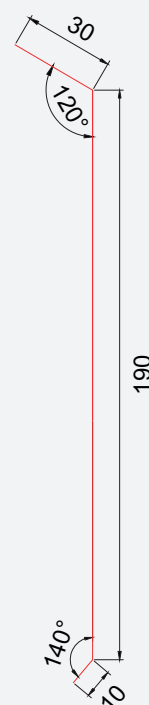

Isola Takfot L-Tak St 200 mm

For å beskytte takfot overgang takrenne.
Leder vann til takrenne. Benyttes til lektede
luftede takkonstruksjoner.

ISOLA TAKFOT L-TAK ST 200 MM

Dim.:	Art nr.:	NOBB nr.:	Farge:
2,0 m	562702	42295922	Sort
2,0 m	562704	47462058	Hvit
2,0 m	562708	51715894	Silver