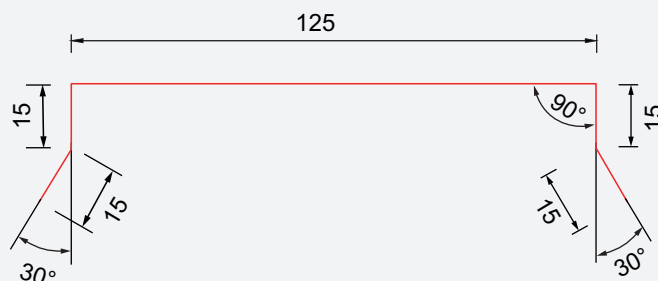

Isola

Vannbordbeslag 5"

For beskyttelse av vindski og hindrer inntrengning av fukt ned mot undertak.

ISOLA VANNBORBESLAG 5"

Dim.:	Art nr.:	NOBB nr.:	Farge:
2,0 m	564035	23382054	Sort
2,0 m	564037	55739823	Hvit
2,0 m	564038	55739838	Silver