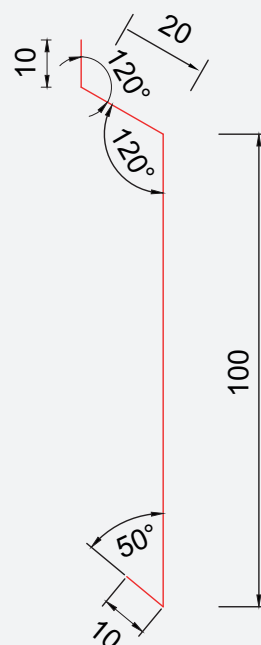

Isola Vindusbeslag Mini

For beskyttelse mot fuktinntrengning ved vindu.
Leder vann bort fra konstruksjonen.

VINDUSBESLAG UNDER

Dim.:	Art nr.:	NOBB nr.:	Farge:
2,0 m	610144	60668235	Hvit

Isola Dørbeslag

For beskyttelse mot fuktinntrengning under dør.
Leder vann bort fra konstruksjonen.