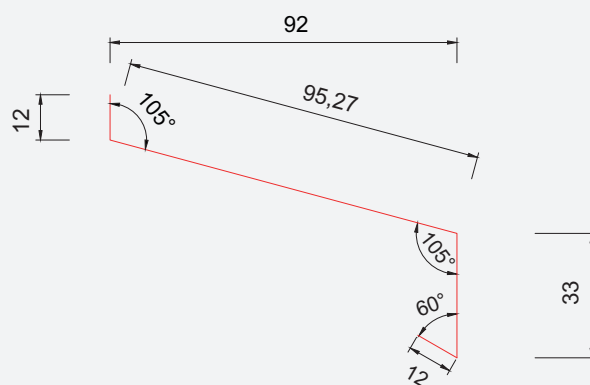

9. Vannbordbeslag

10. Takfotbeslag

Isola Vindusbeslag under 92

For beskyttelse mot fuktinntrengning under vindu.
Leder vann bort fra konstruksjonen.

VINDUSBESLAG UNDER 92

Dim.:	Art nr.:	NOBB nr.:	Farge:
2,0 m	610002	51715402	Sort
1,6 m	610102	51715485	Sort
1,25 m	610302	51715561	Sort
2,0 m	610004	51715417	Hvit
1,6 m	610104	51715493	Hvit
1,25 m	610304	51715576	Hvit