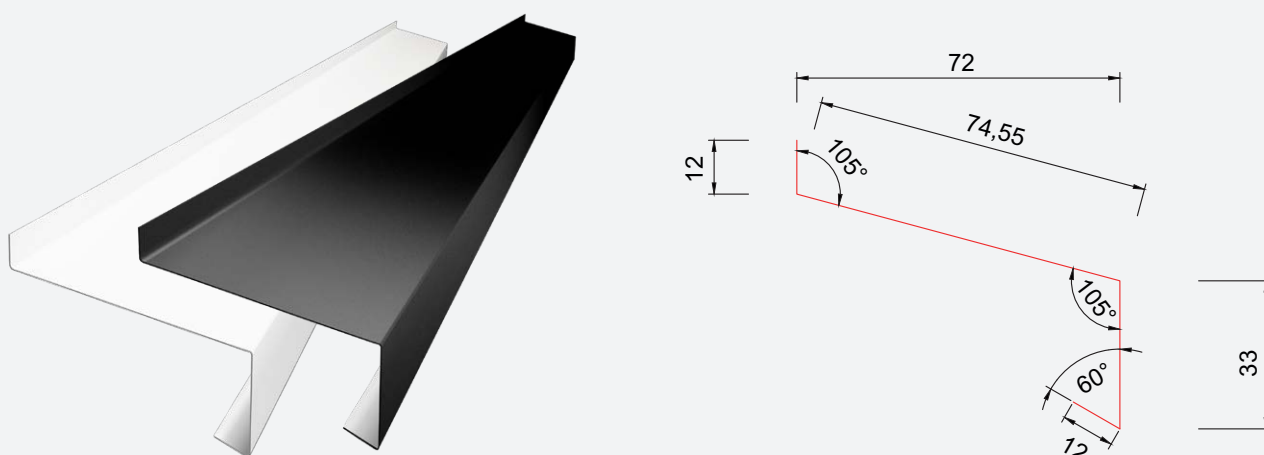

Isola Vindusbeslag under 72

For beskyttelse mot fuktinntrengning under vindu.
Leder vann bort fra konstruksjonen.

VINDUSBESLAG UNDER 72

Dim.:	Art nr.:	NOBB nr.:	Farge:
2,0 m	610022	51715440	Sort
1,6 m	610122	51715523	Sort
1,25 m	610322	51715606	Sort
2,0 m	610024	51715455	Hvit
1,6 m	610124	51715538	Hvit
1,25 m	610324	51715614	Hvit