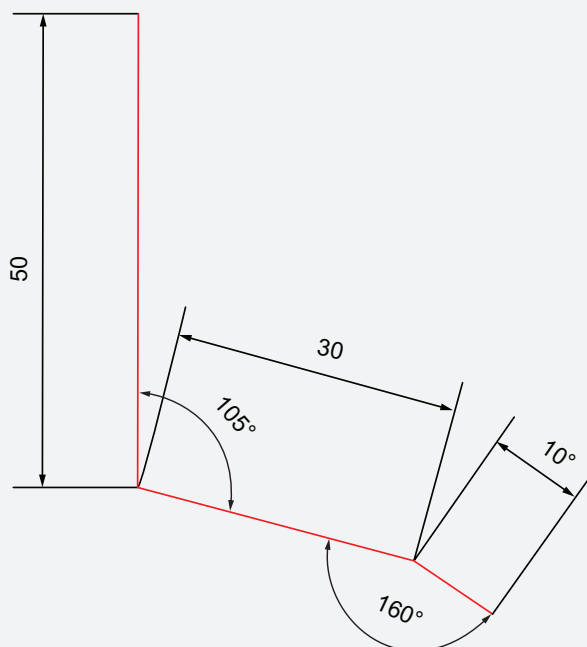

Isola Bunnstokk

For beskyttelse mot fuktinntrengning under kledning.
Leder vann bort fra konstruksjonen.

ISOLA TERRASSEBESLAG

Dim.:	Art nr.:	NOBB nr.:	Farge:
2,0 m	610154	60668236	Hvit