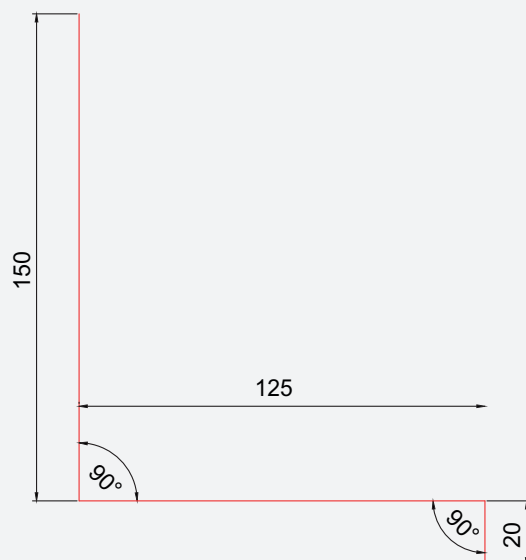

Isola Terrassebeslag

For beskyttelse mot fuktinntrengning fra terrasse mot vegg.
Leder vann bort fra konstruksjonen.

ISOLA TERRASSEBESLAG

Dim.:	Art nr.:	NOBB nr.:	Farge:
2,0 m	610502	51715682	Sort
2,0 m	610504	51715697	Hvit