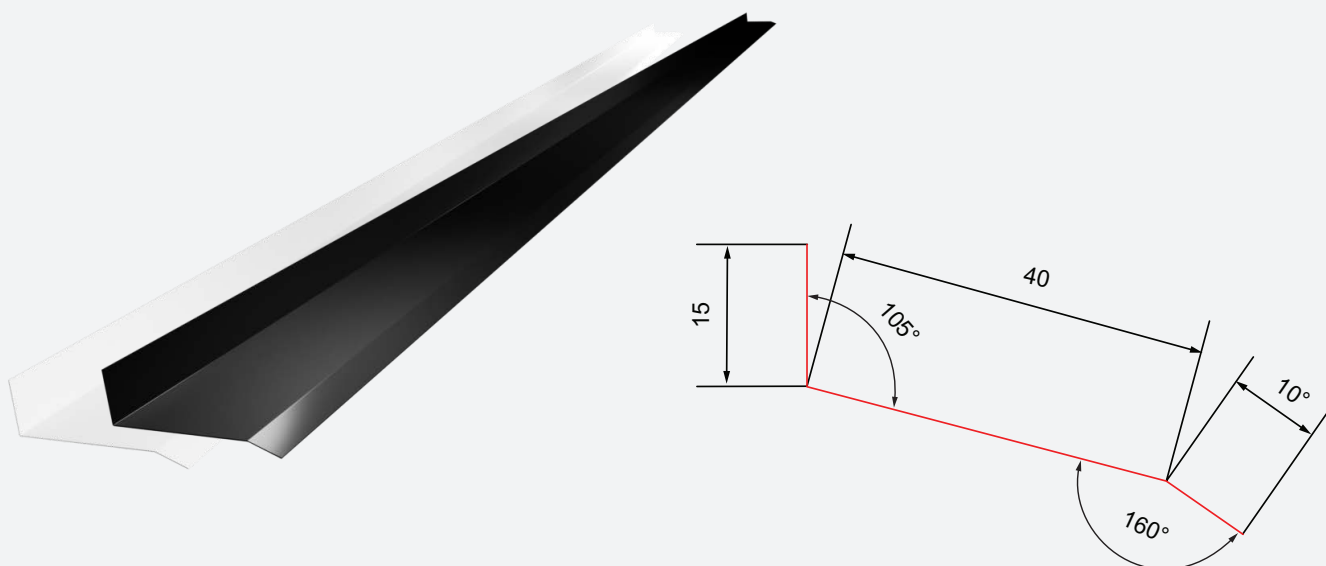

Isola Vindusbeslag Under 38

For beskyttelse mot fuktinntrengning under vindu.
Leder vann bort fra konstruksjonen.

VINDUSBESLAG UNDER

Dim.:	Art nr.:	NOBB nr.:	Farge:
2,0 m	611002	57913376	Sort
1,4 m	611003	57913425	Sort
2,0 m	611005	57913452	Hvit
1,4 m	611006	57913463	Hvit