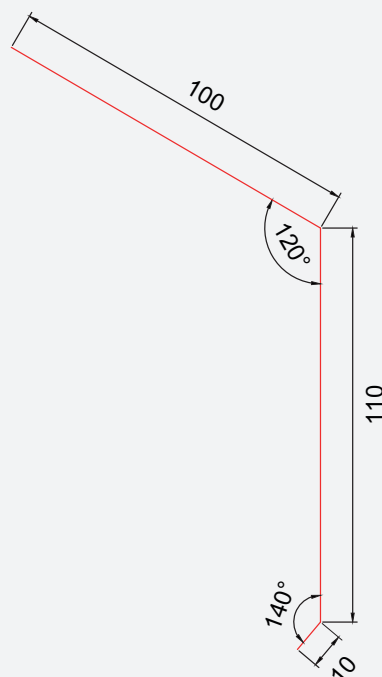

Isola Takfotbeslag SH ST 120

For å beskytte takfot overgang takrenne.
Leder vann til takrenne. Benyttes til tak tekket med
takshingel eller takbelegg.

ISOLA TAKFOTBESLAG SH ST 120

Dim.:	Art nr.:	NOBB nr.:	Farge:
2,0 m	562822	51715822	Sort
2,0 m	562824	51715837	Hvit
2,0 m	562828	51715860	Silver