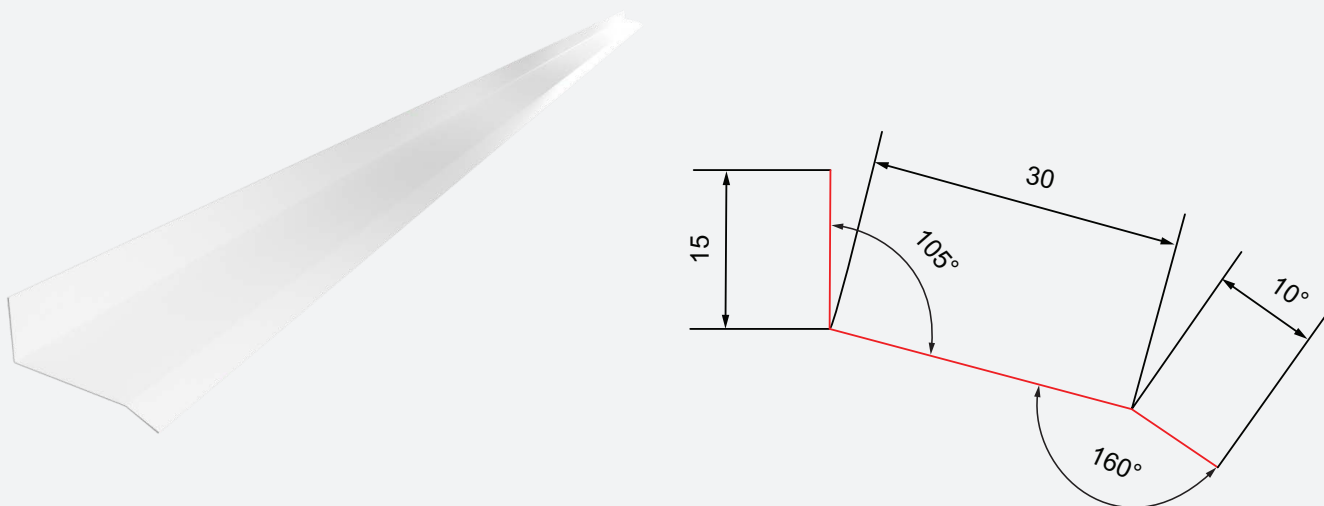

Isola Vindusbeslag Mini

For beskyttelse mot fuktinntrengning ved vindu.
Leder vann bort fra konstruksjonen.

VINDUSBESLAG UNDER

Dim.:	Art nr.:	NOBB nr.:	Farge:
2,0 m	610144	60668235	Hvit