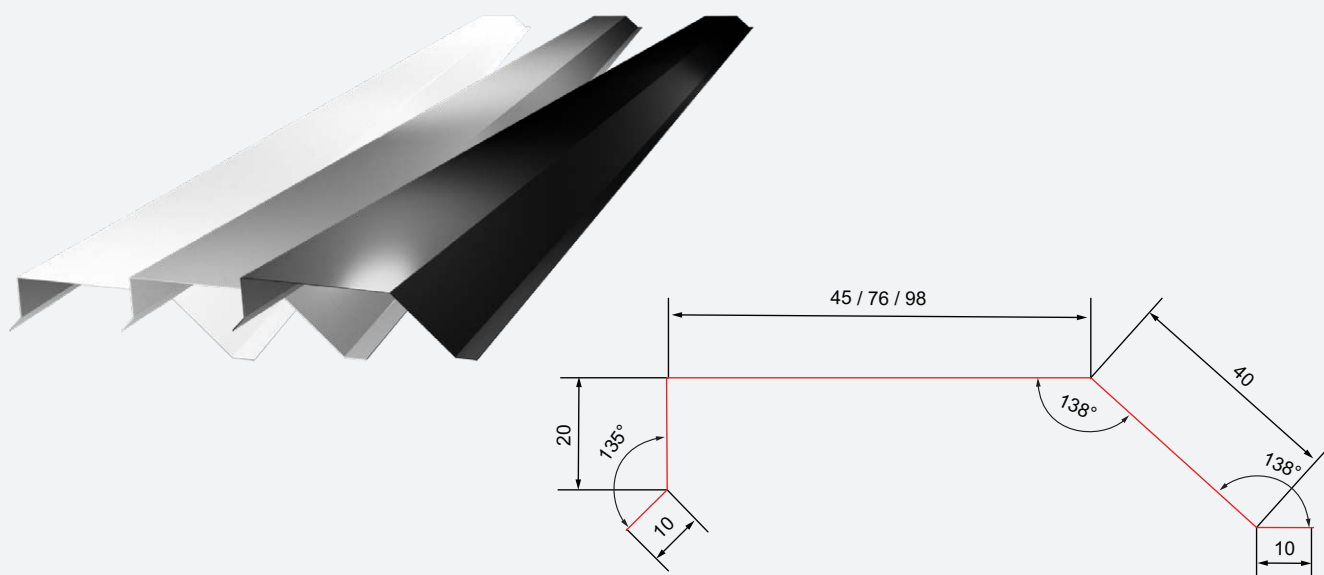

ISOLA VINDSKIBESLAG

Bredden (Topp/total)	Lengde	Art nr.:	NOBB nr.:	Farge:
45 / 95	2,0 m	564020	60668233	Sort
45 / 95	2,0 m	564022	60668231	Hvit
45 / 95	2,0 m	564024	60668237	Silver
76 / 125	2,0 m	564023	60668234	Sort
76 / 125	2,0 m	564025	60668224	Hvit
76 / 125	2,0 m	564026	60671700	Silver
98 / 145	2,0 m	564021	-	Sort