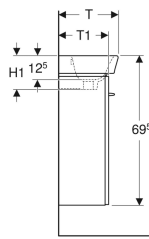

Porsgrund Glow Square møbelpakke, én dør

Eksempelbilde

Egenskaper

- Vegghengt
- Med én dør
- Åpnes ved hjelp av håndtak
- Med én flyttbar hylle
- Dør med dempingsmekanisme

- Vendbar dør på venstre eller høyre side
- Fuktbestandig
- Front av MDF
- Leveres ferdigmontert

Tekniske data

Materiale | Høykomprimert trelags tresponplate

Leveringsomfang

- Bunnventil med gummipropp
- Servant
- Flaskevannlås med dykkør, romsparemodell ø 32 mm
- Underskap for servant
- Fleksibelt tilkoblingsrør
- Monteringsmaterieell

Art. nr.	NRF nr.	Farge / overflate	Kranhull	Overløp	B	B1	B2	H	H1	T	T1	T2	T3	kr/stk Ekskl. mva.	kr/stk Inkl. mva.
9606131301	7020327	Servant: hvit / Porsgrund Smart Skrog og front: mørkebrun / melamin trestruktur	Venstre	Synlig	40 cm	37.5 cm	7.5 cm	69.5 cm	16 cm	28 cm	25 cm	21.5 cm	9 cm	4.670	5.838
9606231301	7020328	Servant: hvit / Porsgrund Smart Skrog og front: mørkebrun / melamin trestruktur	Høyre	Synlig	40 cm	37.5 cm	7.5 cm	69.5 cm	16 cm	28 cm	25 cm	21.5 cm	9 cm	4.670	5.838
9606331301	7020329	Servant: hvit / Porsgrund Smart Skrog og front: mørkebrun / melamin trestruktur	Midten	Synlig	50 cm	48.5 cm	25 cm	69.5 cm	17 cm	36 cm	30 cm	28 cm	12.5 cm	4.738	5.923
9606221301	7019133	Servant: hvit / Porsgrund Smart Skapskrog: hvit / melaminbelagt	Høyre	Synlig	40 cm	37.5 cm	7.5 cm	69.5 cm	16 cm	28 cm	25 cm	21.5 cm	9 cm	4.535	5.669
9606321301	7019134	Servant: hvit / Porsgrund Smart Skapskrog: hvit / melaminbelagt	Midten	Synlig	50 cm	48.5 cm	25 cm	69.5 cm	17 cm	36 cm	30 cm	28 cm	12.5 cm	4.600	5.750
9606121301	7019132	Servant: hvit / Porsgrund Smart	Venstre	Synlig	40 cm	37.5 cm	7.5 cm	69.5 cm	16 cm	28 cm	25 cm	21.5 cm	9 cm	4.535	5.669