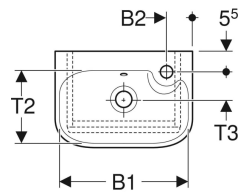

Porsgrund Glow Square møbelpakke, én dør

Eksempelbilde

Egenskaper

- Vegghengt
- Med én dør
- Åpnes ved hjelp av håndtak
- Med én flyttbar hylle
- Dør med dempingsmekanisme

- Vendbar dør på venstre eller høyre side
- Fuktbestandig
- Front av MDF
- Leveres ferdigmontert

Tekniske data

Materiale | Høykomprimert trelags tresponplate

Leveringsomfang

- Bunnventil med gummipropp
- Servant
- Flaskevannlås med dykkør, romsparemodell ø 32 mm
- Underskap for servant
- Fleksibelt tilkoblingsrør
- Monteringsmaterieell

Art. nr.	NRF nr.	Farge / overflate	Kranhull	Overløp	B	B1	B2	H	H1	T	T1	T2	T3	kr/stk Ekskl. mva.	kr/stk Inkl. mva.
9606131301	7020327	Servant: hvit / Porsgrund Smart Skrog og front: mørkebrun / melamin trestruktur	Venstre	Synlig	40 cm	37.5 cm	7.5 cm	69.5 cm	16 cm	28 cm	25 cm	21.5 cm	9 cm	4.670	5.838
9606231301	7020328	Servant: hvit / Porsgrund Smart Skrog og front: mørkebrun / melamin trestruktur	Høyre	Synlig	40 cm	37.5 cm	7.5 cm	69.5 cm	16 cm	28 cm	25 cm	21.5 cm	9 cm	4.670	5.838
9606331301	7020329	Servant: hvit / Porsgrund Smart Skrog og front: mørkebrun / melamin trestruktur	Midten	Synlig	50 cm	48.5 cm	25 cm	69.5 cm	17 cm	36 cm	30 cm	28 cm	12.5 cm	4.738	5.923
9606221301	7019133	Servant: hvit / Porsgrund Smart Skapskrog: hvit / melaminbelagt	Høyre	Synlig	40 cm	37.5 cm	7.5 cm	69.5 cm	16 cm	28 cm	25 cm	21.5 cm	9 cm	4.535	5.669
9606321301	7019134	Servant: hvit / Porsgrund Smart Skapskrog: hvit / melaminbelagt	Midten	Synlig	50 cm	48.5 cm	25 cm	69.5 cm	17 cm	36 cm	30 cm	28 cm	12.5 cm	4.600	5.750
9606121301	7019132	Servant: hvit / Porsgrund Smart	Venstre	Synlig	40 cm	37.5 cm	7.5 cm	69.5 cm	16 cm	28 cm	25 cm	21.5 cm	9 cm	4.535	5.669