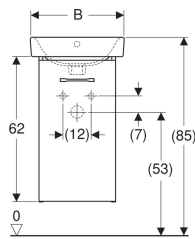

Porsgrund Glow Square møbelpakke, én dør

Eksempelbilde

Egenskaper

- Vegghengt
- Med én dør
- Åpnes ved hjelp av håndtak
- Med én flyttbar hylle
- Dør med dempingsmekanisme

- Vendbar dør på venstre eller høyre side
- Fuktbestandig
- Front av MDF
- Leveres ferdigmontert

Tekniske data

Materiale | Høykomprimert trelags tresponplate

Leveringsomfang

- Bunnventil med gummipropp
- Servant
- Flaskevannlås med dykkør, romsparemodell ø 32 mm
- Underskap for servant
- Fleksibelt tilkoblingsrør
- Monteringsmaterieell

Art. nr.	NRF nr.	Farge / overflate	Kranhull	Overløp	B	B1	B2	H	H1	T	T1	T2	T3	kr/stk Ekskl. mva.	kr/stk Inkl. mva.
9606131301	7020327	Servant: hvit / Porsgrund Smart Skrog og front: mørkebrun / melamin trestruktur	Venstre	Synlig	40 cm	37.5 cm	7.5 cm	69.5 cm	16 cm	28 cm	25 cm	21.5 cm	9 cm	4.670	5.838
9606231301	7020328	Servant: hvit / Porsgrund Smart Skrog og front: mørkebrun / melamin trestruktur	Høyre	Synlig	40 cm	37.5 cm	7.5 cm	69.5 cm	16 cm	28 cm	25 cm	21.5 cm	9 cm	4.670	5.838
9606331301	7020329	Servant: hvit / Porsgrund Smart Skrog og front: mørkebrun / melamin trestruktur	Midten	Synlig	50 cm	48.5 cm	25 cm	69.5 cm	17 cm	36 cm	30 cm	28 cm	12.5 cm	4.738	5.923
9606221301	7019133	Servant: hvit / Porsgrund Smart Skapskrog: hvit / melaminbelagt	Høyre	Synlig	40 cm	37.5 cm	7.5 cm	69.5 cm	16 cm	28 cm	25 cm	21.5 cm	9 cm	4.535	5.669
9606321301	7019134	Servant: hvit / Porsgrund Smart Skapskrog: hvit / melaminbelagt	Midten	Synlig	50 cm	48.5 cm	25 cm	69.5 cm	17 cm	36 cm	30 cm	28 cm	12.5 cm	4.600	5.750
9606121301	7019132	Servant: hvit / Porsgrund Smart	Venstre	Synlig	40 cm	37.5 cm	7.5 cm	69.5 cm	16 cm	28 cm	25 cm	21.5 cm	9 cm	4.535	5.669