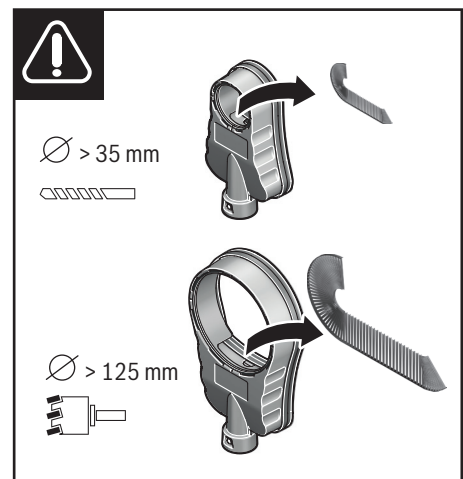

GDE 68 Professional GDE 162 Professional

Robert Bosch GmbH
Power Tools Division
70745 Leinfelden-Echterdingen
Germany
www.bosch-pt.com

1 619 92A 05U (2013.06) PS / 2 XXX

	GDE 68	GDE 162
$\varnothing$ max. mm	68	162
	g	g
	325	500

GDE 68

1 600 A00 1G7

GDE 162

1 600 A00 1G8