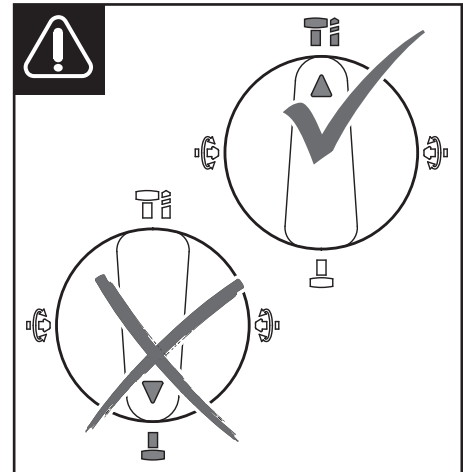

GDE 68 Professional GDE 162 Professional

Robert Bosch GmbH
Power Tools Division
70745 Leinfelden-Echterdingen
Germany
www.bosch-pt.com

1 619 92A 05U (2013.06) PS / 2 XXX

	GDE 68	GDE 162
$\varnothing$ max. mm	68	162
	g	g
	325	500

GDE 68

1 600 A00 1G7

GDE 162

1 600 A00 1G8