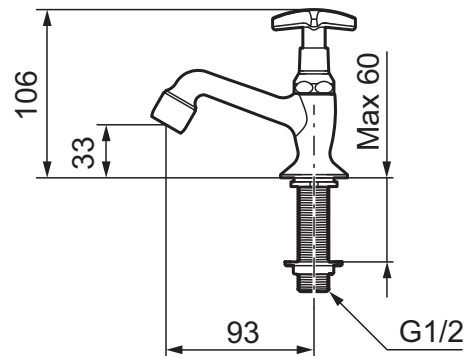

Utførelse	FMM nr	NRF nr
For kaldt vann	22261200	4300054
For varmt vann	22261201	4300055