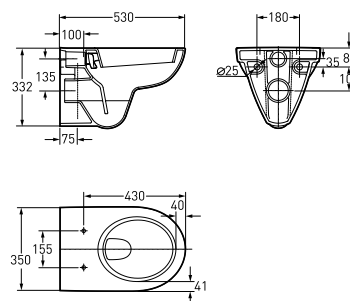

Produkt	Art nr.	NRF nr	Veil.pris eks.mva	Veil.pris ink.mva	EAN
Porsgrund Pro veggskål	7815101301	6002007	1.510,-	1.888,-	7023032113992
Porsgrund Pro sete, hvit hardplast	9155101301	6004247	970,-	1.213,-	7023032114180
Porsgrund Pro sete, hvit hardplast, SC	9155201301	6004248	1.350,-	1.688,-	7023032114197

Porsgrund Renova Nr 1 Comfort, Rimfree® Veggskål

Porsgrund Renova Nr. 1 Comfort Rimfree® veggskål er en 700 mm lang klosettskål. Klosettet har ingen spylekant. Det gjør at bakterier og smuss ikke har noen steder å gjemme seg. Porsgrund Renova Nr. 1 Comfort veggskål er behandlet med rengjøringsvennlig glasur. Klosettet kan kombineres med spesielt tilhørende sete eller sitering.