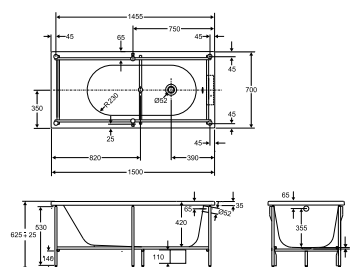

Porsgrund Seven D 1500

Rektangulært badekar

Rektangulært badekar i akryl, komplett med ramme, frontpanel og endepanel. Mål: 1500x700x625 mm. Høydejusterbart stativ (+ 45 mm). Vannforbruk: 185 liter. Blandebatteri kan monteres på karkant om ønskelig. Vekt 28 kg.