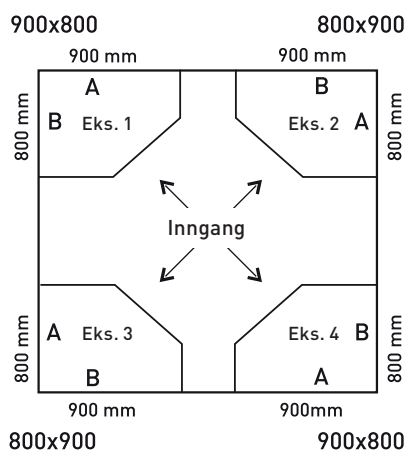

PORSGRUND Showerama - for bestilling og mål

Modell	Høyde	Justering	Inngangsåpning
8-1	2000 mm	±20 mm	1250 mm = 510 mm 1350 mm = 510 mm 1450 mm = 510 mm 1550 mm = 610 mm 1650 mm = 710 mm 1750 mm = 710 mm
10-20	1950 mm	±10 mm	
10-0	2000 mm	±20 mm	700 mm: 1 dør = 540 750 mm: 1 dør = 590 800 mm: 1 dør = 640 850 mm: 1 dør = 690 900 mm: 1 dør = 740 950 mm: 2 dører = 770 1000 mm: 2 dører = 825 1050 mm: 2 dører = 870 1100 mm: 2 dører = 925 1150 mm: 2 dører = 970 1200 mm: 2 dører = 1010
8-3	2000 mm	±20 mm	500 mm
10-5	2220 mm	±30 mm	800 x 900 = 500 mm 900 x 800 = 500 mm 900 x 900 = 500 mm 1000 x 1000 = 560 mm
10-02	2000 mm	±10 mm	
10-01	2000 mm	±10 mm	
10-4	2000 mm	±10 mm	
10-41	2000 mm	±10 mm	
10-40	1400 mm	±10 mm	
10-11	2000 mm	±10 mm	

Eksempel modell 10-5

Når du bestiller dusjkabinett er det viktig at du skriver målene i riktig rekkefølge.

Eksempelet nedenfor beskriver hvordan du bestiller når du velger modell 10-5 og 8-3. Skriv også de eksakte målene på bestillingen.

Ved bestilling av Porsgrund Showerama 10-5, angi alltid A mål først.

Eks. 1 Mål A = 900 mm
Mål B = 800 mm
Bestill da: 900x800

Eks. 2 Mål A = 800 mm
Mål B = 900 mm
Bestill da: 800x900

Eks. 3 Mål A = 800 mm
Mål B = 900 mm
Bestill da: 800x900

Eks. 4 Mål A = 900 mm
Mål B = 800 mm
Bestill da: 900x800