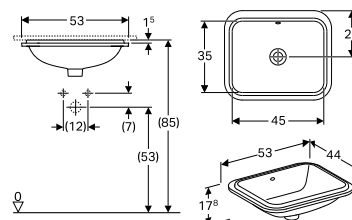

Porsgrund VariForm underlimt, rektangulær, 450 Servant

Servant med rektangulær form for underliming i benkplate. Kan monteres under benkeplater i ulike materialer. Mal for utskjæring er inkludert. Monteringsskrue avhenger av platetykkelse og -materiale og må kjøpes separat. Porsgrund VariForm er en ny serie med servanter spesielt egnet for prosjekter. Servantene har dype basseng og god og ergonomisk riktig utforming.