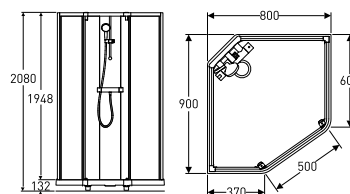

Porsgrund Showerama Classic pentagonal (uten blandebeateri, takdusj og hylle)

Størrelse 900 x 900 mm / 800 x 900 mm / 900 x 800 mm

900x900 - Hvite profiler, fram- og bakparti klart glass

Produkt	Art nr.	NRF nr	Veil.pris eks.mva	Veil.pris ink.mva	EAN
Søyle Classic hvit uten blandebeateri, toppdusj og integrert hylle	558.102.00.1	6296901	3.114,-	3.893,-	4025416824435
Framparti 900x900 mm hvit/klart	558.201.00.1	6296902	3.366,-	4.208,-	4025416824596
Bakparti 900x900 mm hvit/klart	558.301.00.1	6296913	2.448,-	3.060,-	4025416819813
Dusjkar 900x900 mm	558.401.00.1	6296931	3.978,-	4.973,-	4025416821328
Totalpris komplett			12.906,-	16.133,-	

900x900 - Hvite profiler, framparti klart glass, bakparti frostet glass

Produkt	Art nr.	NRF nr	Veil.pris eks.mva	Veil.pris ink.mva	EAN
Søyle Classic hvit uten blandebeateri, toppdusj og integrert hylle	558.102.00.1	6296901	3.114,-	3.893,-	4025416824435
Framparti 900x900 mm hvit/klart	558.201.00.1	6296902	3.366,-	4.208,-	4025416824596
Bakparti 900x900 mm hvit/frostet	558.303.00.1	6296915	2.856,-	3.570,-	4025416819844
Dusjkar 900x900 mm	558.401.00.1	6296931	3.978,-	4.973,-	4025416821328
Totalpris komplett			13.314,-	16.643,-	

800x900 - Hvite profiler, fram- og bakparti klart glass

Produkt	Art nr.	NRF nr	Veil.pris eks.mva	Veil.pris ink.mva	EAN
Søyle Classic hvit uten blandebeateri, toppdusj og integrert hylle	558.102.00.1	6296901	3.114,-	3.893,-	4025416824435
Framparti 800x900 mm hvit/klart	558.205.00.1	6296906	3.468,-	4.335,-	4025416819417
Bakparti 800x900 mm hvit/klart	558.309.00.1	6296922	2.550,-	3.188,-	4025416820024
Dusjkar 800x900 mm	558.403.00.1	6296933	3.978,-	4.973,-	4025416821373
Totalpris komplett			13.110,-	16.388,-	

900x800 - Hvite profiler, fram- og bakparti klart glass

Produkt	Art nr.	NRF nr	Veil.pris eks.mva	Veil.pris ink.mva	EAN
Søyle Classic hvit uten blandebeateri, toppdusj og integrert hylle	558.102.00.1	6296901	3.114,-	3.893,-	4025416824435
Framparti 900x800 mm hvit/klart	558.203.00.1	6296904	3.468,-	4.335,-	4025416819141
Bakparti 900x800 mm hvit/klart	558.305.00.1	6296917	2.550,-	3.188,-	4025416819943
Dusjkar 900x800 mm	558.402.00.1	6296932	3.978,-	4.973,-	4025416821342
Totalpris komplett			13.110,-	16.388,-