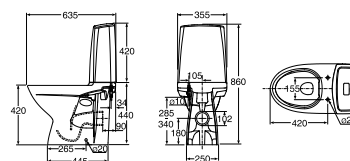

Porsgrund Glow Rimfree® 63 stor fot, for liming Gulvklosett

Porsgrund Glow Rimfree 63 gulvklosett med åpen S-lås og helt uten spylekant. Det gjør at bakterier og smuss ikke har noen steder å gjemme seg, og klosettet blir enklere å rengjøre og mer hygienisk. Stor fot som dekker gamle merker i gulv. Modell for liming, ikke skruehull i fot. Klosettet har hel susternekappe med separat innersisterne i plast. Slik unngår man kondens på susternekappen og får en mer lydsvak påfylling. Fresh WC som gir en frisk duft og gjør rengjøringen enklere er standard. Duftstaven legges i via spyleknappen. Sete bestilles separat. Sitte høyde uten sete 42 cm. 4/2 liter spyling. Porsgrund Glow har den rengjøringsvennlige Porsgrund Smart glasuren.