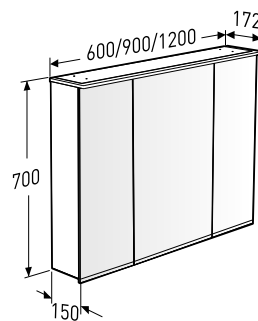

Porsgrund Reflect LED lystopp Speilskap

Speilskap med lystopp med LED-belysning, to flyttbare hyller i frostet glass. Dobbelsidige speildører. Hvitt skrog. LED-belysning ned mot servant. Transformator. El uttak (230v). IP 44.

Produkt	Art nr.	NRF nr	Veil.pris eks.mva	Veil.pris ink.mva	EAN
Porsgrund Reflect speilskap LED 600 mm, 2 dører	9761505001	7018237	9.318,-	11.648,-	6416129575697
Porsgrund Reflect speilskap LED 900 mm venstre, 3 dører	9761605001	7018238	12.057,-	15.071,-	6416129575703
Porsgrund Reflect speilskap LED 900 mm høyre, 3 dører	9761705001	7018239	12.057,-	15.071,-	6416129575710
Porsgrund Reflect speilskap LED 1200 mm, 4 dører	9761805001	7018241	15.704,-	19.630,-	6416129575727

Porsgrund Reflect LED Band Speilskap

Porsgrund Reflect LED Band speilskap, med speilglass på begge sider av skapets yttersider. Myktstengende speildører, glasshyller og eluttak (230v). Bredde 600 mm og 900 mm. IP44. 4200 Kelvin