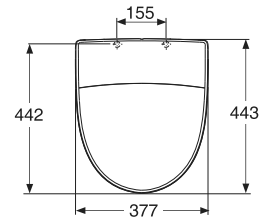

Porsgrund Seven D 91130

Sete, myk plast

Sete i myk plast (polypropen). Passer alle klosetter og veggskåler i Porsgrund Seven D serien. Mål: 377x442 mm. Finnes i hvit.