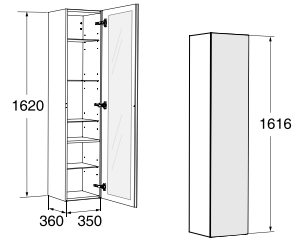

Porsgrund Trend Høyskap

Høyskap med push-open dør, speil på dørens innside og 3 flyttbare glasshyller. Leveres i hvit (halvblank), grå (halvblank) (NCS S5000), sort ask og alm.