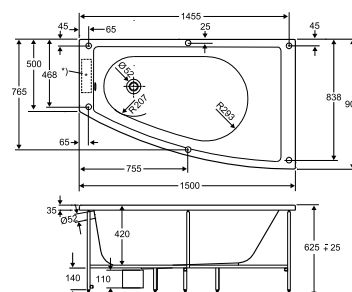

Asymmetrisk badekar

Asymmetrisk badekar i akryl, komplett med ramme, frontpanel og endepanel. Mål: 1500x900x625mm (høyre). Høydejusterbart stativ (+45 mm). Vannforbruk: 210 liter. Blandebatteri kan monteres på karkant om ønskelig. Vekt 32 kg.