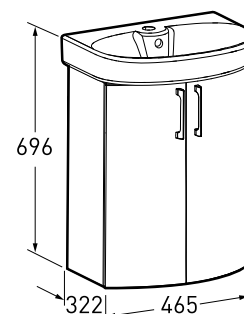

Porsgrund Glow Round 500 møbelpakke

Møbelpakke med dører

NYHET

Porsgrund Glow Round 500 møbelpakke, forhåndsmontert. Porsgrund Glow servant 11162 inkludert servantskap med én hylle og dører med myk lukking. Håndtak i krom c/c 145 mm (Z400437001) og vannlås medfølger. Servantskapet er produsert i fuktbestandig MDF og dørene i fuktbestandig og lakkert MDF. Tilgjengelig fra April 2019.

Produkt	Art nr.	NRF nr	Veil.pris eks.mva	Veil.pris ink.mva	EAN
Porsgrund Glow møbelpakke, 500 mm 2 dører	9616221301	7018541	5.200,-	6.500,-	6416129393840

Porsgrund Glow Round 560 møbelpakke

Møbelpakke med dører

NYHET

Porsgrund Glow Round 560 møbelpakke, forhåndsmontert. Porsgrund Glow servant 11164 inkludert servantskap med én hylle og dører med myk lukking. Håndtak i krom c/c 145 mm (Z400437001) og vannlås medfølger. Servantskapet er produsert i fuktbestandig MDF og dørene i fuktbestandig og lakkert MDF. Tilgjengelig fra April 2019.