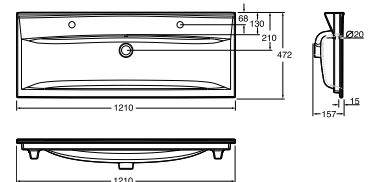

Produkt	Art nr.	NRF nr	Veil.pris eks.mva	Veil.pris ink.mva	EAN
Porsgrund Elegant møbelservant 1200 mm, 2 kranhull	16433	6000112	5.119,-	6.399,-	7023032121973