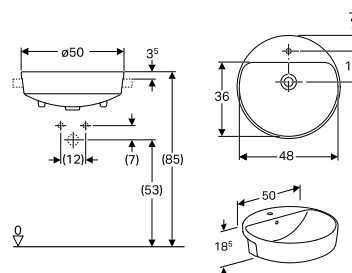

Produkt	Art nr.	NRF nr	Veil.pris eks.mva	Veil.pris ink.mva	EAN
Porsgrund VariForm delvis innfeldt rund 500 mm med overløp, kranhull	500.782.01.8	6000299	1.353,-	1.691,-	4025416202530