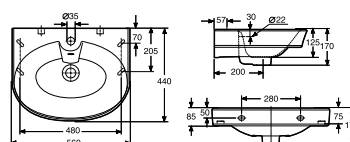

Produkt	Art nr.	NRF nr	Veil.pris eks.mva	Veil.pris ink.mva	EAN
Porsgrund Glow servant 560 mm, rund.	1116401301	6000141	933,-	1.166,-	7023032114005

Porsgrund Glow rektangulær 560 Servant

Porsgrund Glow servant i porselen, 560 mm, rektangulær design. Dypt basseng og god avsetningsplass i bakkant. For bolter/bærejern. Porselenets Smart glasur gjør servanten enkel å holde ren.