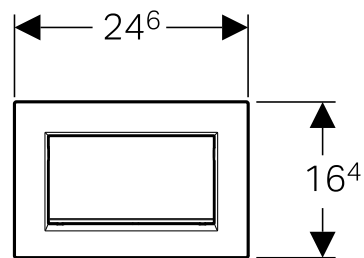

Geberit Sigma30 betjeningsplate Enkelskyl

Enkelskyl. Fås i plast eller børstet stål. Kompatibel med Geberit Sigma-sisterner.

Produkt	Art nr.	NRF nr	Veil.pris eks.mva	Veil.pris ink.mva	EAN
Geberit betjeningsplate Sigma30, for skyl-stopp-skyl, kan skrues: Hvit / blankforkrommet / hvit	115.893.KJ.1	6166743	2.118,-	2.648,-	4025416516774
Geberit betjeningsplate Sigma30, for skyl-stopp-skyl, kan skrues: sort matt lakkert, easy-to-clean-belegg, blankforkrommet	115.893.14.1	6166164	2.826,-	3.533,-	4025416709381
Geberit betjeningsplate Sigma30, for skyl-stopp-skyl, kan skrues: hvit matt lakkert, easy-to-clean-belegg, blankforkrommet	115.893.JT.1	6166163	2.826,-	3.533,-	4025410635570
Geberit betjeningsplate Sigma30, for skyl-stopp-skyl, kan skrues: Cr børstet / blankforkrommet / Cr børstet	115.893.KX.1	6166744	2.811,-	3.514,-	4025416516781
Geberit betjeningsplate Sigma30, for skyl-stopp-skyl, kan skrues: Blankforkrommet / Cr børstet / blankforkrommet	115.893.KY.1	6166745	2.811,-	3.514,-	4025416516798