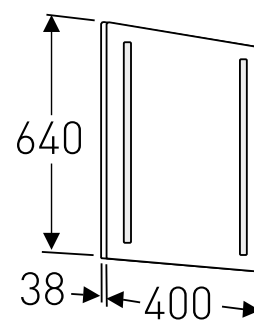

Porsgrund Reflect LED 400 Planspeil

Reflect speil med integrert LED-belysning, 400 mm. Speil med to vertikale spalter. Speilet har skrog i lakkert metall som ligger tilbaketrukket slik at det ser ut som speilet svever. IP-klasse 24.