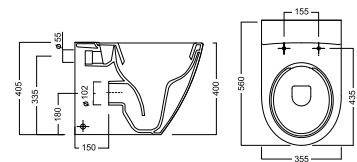

Pozzi-Ginori Easy.02 Rimfree® Gulv/vegg skål

Pozzi-Ginori Easy.02 Rimfree® er en back-to-wall toalettskål med glatte sider. Den er uten spylekant og enkel å rengjøre. Det unike designet gjør toalettet mer hygienisk siden det ikke er noen spylekant som samler bakterier og smuss. Universallås. Soft close sete i hardplast er inkludert. Kan monteres mot vegg eller frittstående ved bruk av avløsprør. Anbefales montert sammen med Geberit Monolith modul.

Rimfree

Produkt	Art nr.	NRF nr	Veil.pris eks.mva	Veil.pris ink.mva	EAN
Pozzi-Ginori Easy.02 Rimfree® gulv-/veggskål med Soft Close sete	42366000	6002792	5.809,-	7.261,-	8017895070416

Pozzi Ginori Fast Rimfree® 78336 Gulv/vegg skål

Pozzi-Ginori Rimfree 78336 er en back-to-wall toalettskål. Den er uten spylekant og enkel å rengjøre. Det unike designet gjør toalettet mer hygienisk siden det ikke er noen spylekant som samler bakterier og smuss. Monteringshull til skruer eller kan limes. Mykstengende (soft close) sete i hardplast (99408) og monteringssett (Z62055) er inkludert. Montering til vegg krever at gulvet er rett under foten. Anbefales montert sammen med Geberit Monolith modul.

Rimfree

Produkt	Art nr.	NRF nr	Veil.pris eks.mva	Veil.pris ink.mva	EAN
Pozzi Ginori Fast Rimfree gulv/veggskål med Soft Close sete	78336000	6002778	5.983,-	7.479,-	8017895070751

Porsgrund Seven D, 38219 og 35219 Veggeklosett med utenpåliggende sisterne

Veggeklosett med utenpåliggende sisterne. Krom trykknapp, liten og stor spylmengde. Tilkoblingsmansjett (Z63506) og monteringssett (monteringsskruer Z61002) medfølger. Anbefalt sittehøyde 420 mm. Boltavstand 180-230 mm. Fresh WC funksjon. Veggforsterkning med NRF 6040001 kan benyttes til montering av klosettet. Kan monteres med armlene.