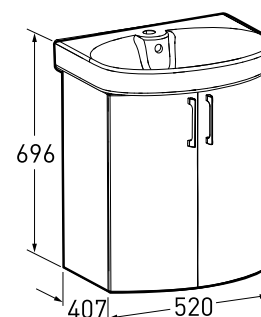

Produkt	Art nr.	NRF nr	Veil.pris eks.mva	Veil.pris ink.mva	EAN
Porsgrund Glow møbelpakke, 560 mm 2 dører	9616421301	7018542	5.400,-	6.750,-	6416129393857