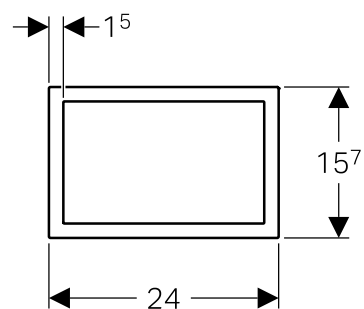

Dekkramme, til Geberit Sigma60 betjeningsplate

For dekking av uferdige fliskanter på Geberit Sigma60 betjeningsplate

Produkt	Art nr.	NRF nr	Veil.pris eks.mva	Veil.pris ink.mva	EAN
Dekkramme, til Geberit betjeningsplate Sigma60: Blankforkrommet	115.641.21.1	6166725	1.812,-	2.265,-	4025416547006
Dekkramme, til Geberit betjeningsplate Sigma60: Børstet krom	115.641.GH.1	6166726	1.812,-	2.265,-	4025416547037

Geberit Sigma70 betjeningsplate Dobbeltskyll

Dobbeltskyll. Fås i versjoner med overflate glass eller metall. Kompatibel med Geberit Sigma-sisterner.