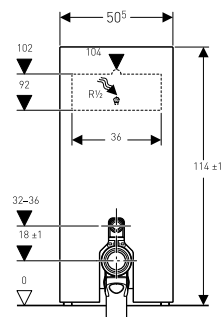

Produkt	Art nr.	NRF nr	Veil.pris eks.mva	Veil.pris ink.mva	EAN
Geberit Monolith modul for gulvstående toalett, 114 cm: Glass hvit	131.033.SI.5	6166131	15.499,-	19.374,-	4025416554455
Geberit Monolith modul for gulvstående toalett, 114 cm: Glass sort	131.033.SJ.5	6166132	15.499,-	19.374,-	4025416554486
Geberit Monolith modul for gulvstående toalett, 114 cm: Glass umbra	131.033.SQ.5	6166133	15.499,-	19.374,-	4025416554493
Geberit Monolith modul for gulvstående toalett, 114 cm: Glass sand	131.033.TG.5	6166134	15.499,-	19.374,-	4025416559764