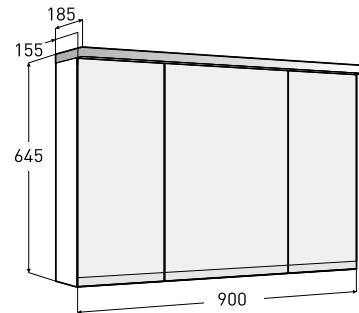

Produkt	Art nr.	NRF nr	Veil.pris eks.mva	Veil.pris ink.mva	EAN
Porsgrund Glow speilskap 900 mm, hvit	9650121501301	7019103	8.923,-	11.154,-	7023032116191
Porsgrund Glow speilskap 900 mm, eik	9650162501301	7019104	8.923,-	11.154,-	7023032116207

Porsgrund Glow 1000 Speilskap

Porsgrund Glow speilskap, 1000 mm. LED-belysning under skapet slås på med strømbryter og er praktisk som nattbelysning. Den øvre LED-belysningen slås på under speilskapet med en touch-strømbryter. Flyttbare glasshyller. Farge hvit eller eik. Eluttak inngår (230V). IP44-klasse.