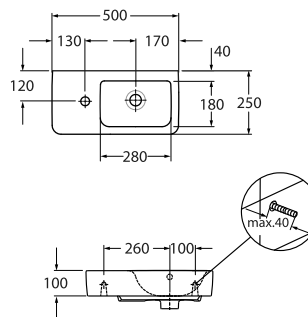

Porsgrund Compact Servant

En smal servant som er perfekt for små bad. Hull til batteri på venstre side. Boltmontering, festeskruser Z61036 følger med.

Produkt	Art nr.	NRF nr	Veil.pris eks.mva	Veil.pris ink.mva	EAN
Porsgrund servant kranhull venstre, kompakt	1149201101	6000274	1.061,-	1.326,-	6416129381304