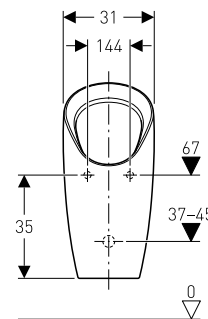

Produkt	Art nr.	NRF nr	Veil.pris eks.mva	Veil.pris ink.mva	EAN
Geberit urinal Preda, vannfritt	116.071.00.1	6110302	3.742,-	4.678,-	4025416529798

Dufttabletter til urinal

Dufttabletter til urinal, i kartong á 120 stk.