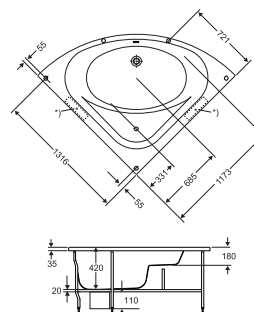

Produkt	Art nr.	NRF nr	Veil.pris eks.mva	Veil.pris ink.mva	EAN
Porsgrund Seven D badekar, 1400x1400x625 mm, hjørne	9537001001	6006814	11.790,-	14.738,-	7394118442719