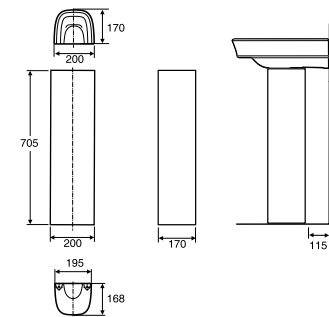

Porsgrund Glow helsøyle Helsøyle

Porsgrund Glow helsøyle i porselen som skjuler veggavløpet. Høyde 705 mm. Passer til servantene Porsgrund Glow 560 mm og 600 mm.