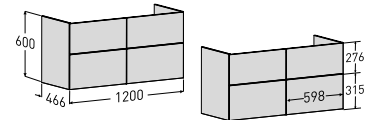

Porsgrund Elegant 900 kompakt Møbelservant

Porsgrund Elegant møbelservant i porselen der kanten er kun 15 mm tykk. Forhøyet i bakkant og med sjenerøs avsetningsplass. Servanten har Porsgrund Smart glasur som gjør overflaten enkel å holde ren. Passer til Porsgrund Elegant servantskap 900 mm, kompakt modell.

Produkt	Art nr.	NRF nr	Veil.pris eks.mva	Veil.pris ink.mva	EAN
Porsgrund Elegant 16513 møbelservant 900 mm kompakt	16513	6000109	2.894,-	3.618,-	7023032121959

Porsgrund Elegant 1200 Servantskap

Porsgrund Elegant servantskap med 4 myktstengende skuffer, 1200 mm. Benyttes samme med Porsgrund Elegant møbelservant i porselen. Skuffene kan åpnes med push-open funksjon eller med håndtak som kjøpes separat. Servantskapet er produsert i fuktbestandig MDF og blir levert ferdig montert. Farge: Hvit. Vannlås med fleksibel slange er inkludert. Eluttak og skuffinndeling for nederste skuff er tilleggsutstyr og kan kjøpes separat.

Produkt	Art nr.	NRF nr	Veil.pris eks.mva	Veil.pris ink.mva	EAN
Porsgrund Elegant servantskap 1200 mm hvit	9751621111	7019138	9.579,-	11.974,-	6416129387788

Porsgrund Elegant 1200 1 kranhull Møbelservant

Porsgrund Elegant møbelservant i porselen der kanten er kun 15 mm tykk. Servanten har ett kranhull. Forhøyet i bakkant og med sjenerøs avsetningsplass. Servanten har Porsgrund Smart glasur som gjør overflaten enkel å holde ren. Passer til Porsgrund Elegant servantskap 1200 mm.

Produkt	Art nr.	NRF nr	Veil.pris eks.mva	Veil.pris ink.mva	EAN
Porsgrund Elegant 16423 møbelservant 1200 mm, 1 kranhull	16423	6000111	3.471,-	4.339,-	7023032121966

Porsgrund Elegant 1200 2 kranhull Møbelservant