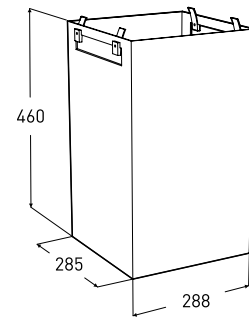

Porsgrund skittentøyskurv for høyskap

Møbeltilbehør

Porsgrund skittentøyskurv for høyskap.

Produkt	Art nr.	NRF nr	Veil.pris eks.mva	Veil.pris ink.mva	EAN
Porsgrund skittentøyskurv for høyskap	9673000301	7019123	649,-	811,-	7023032116375