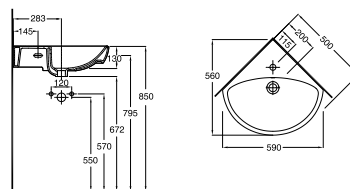

Porsgrund 11193 Hjørneservant

Hjørneservant for boltmontering, inkluderer monteringskruser nr. Z61004

Produkt	Art nr.	NRF nr	Veil.pris eks.mva	Veil.pris ink.mva	EAN
Porsgrund hjørneservant 500 mm, bolt	1119301101	6000273	1.591,-	1.989,-	6416129381588