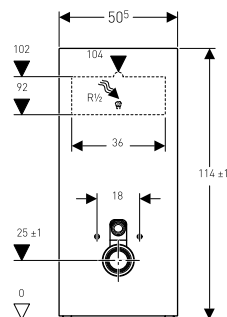

Produkt	Art nr.	NRF nr	Veil.pris eks.mva	Veil.pris ink.mva	EAN
Geberit Monolith modul for vegghengt toalett, 114 cm: Glass hvit	131.031.SI.5	6166126	15.499,-	19.374,-	4025416554394
Geberit Monolith modul for vegghengt toalett, 114 cm: Glass sort	131.031.SJ.5	6166127	15.499,-	19.374,-	4025416554400
Geberit Monolith modul for vegghengt toalett, 114 cm: Glass umbra	131.031.SQ.5	6166128	15.499,-	19.374,-	4025416554417
Geberit Monolith modul for vegghengt toalett, 114 cm: Glass sand	131.031.TG.5	6166129	15.499,-	19.374,-	4025416559269