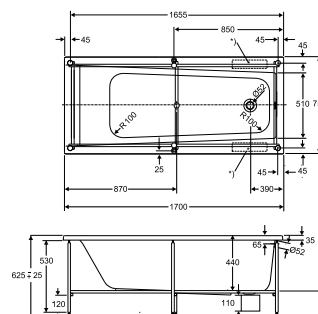

Porsgrund Seven D 1700

Rektangulært badekar

Rektangulært badekar i akryl, komplett med ramme, frontpanel og endepanel. Mål: 1700x750x625 mm. Høydejusterbart stativ (+ 45 mm). Vannforbruk: 210 liter. Blandebatteri kan monteres på karkant om ønskelig. Vekt 32 kg.