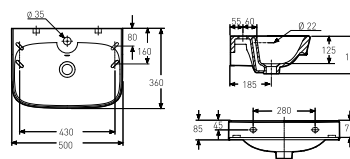

Porsgrund Glow rektangulær 500 Servant

Porsgrund Glow servant i porselen, 500 mm, rektangulær design. Dypt basseng og god avsetningsplass i bakkant. For bolter/bærejern. Porselenets Smart glasur gjør servanten enkel å holde ren.

Produkt	Art nr.	NRF nr	Veil.pris eks.mva	Veil.pris ink.mva	EAN
Porsgrund Glow 500 mm servant, rektangulær	1116301301	6000262	1.056,-	1.320,-	7023032116818

Porsgrund Glow rund 560 Servant

Porsgrund Glow servant i porselen, 560 mm, rund design. Dypt basseng og god avsetningsplass i bakkant. For bolter/bærejern. Porselenets Smart glasur gjør servanten enkel å holde ren.