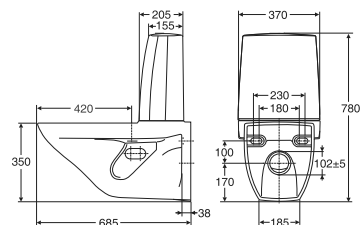

Porsgrund Seven D, 38219 og 35219 Veggeklosett med utenpåliggende sisterne

Veggeklosett med utenpåliggende sisterne. Krom trykknapp, liten og stor spylmengde. Tilkoblingsmansjett (Z63506) og monteringssett (monteringsskruer Z61002) medfølger. Anbefalt sittehøyde 420 mm. Boltavstand 180-230 mm. Fresh WC funksjon. Veggforsterkning med NRF 6040001 kan benyttes til montering av klosettet. Kan monteres med armlene.