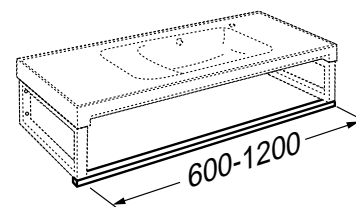

Porsgrund Glow håndklestang Servanttilbehør

Håndklestang i krom til Porsgrund Glow porselensservanter med bærekneker. Skruer medfølger.

Produkt	Art nr.	NRF nr	Veil.pris eks.mva	Veil.pris ink.mva	EAN
Porsgrund Glow håndklestang, 600 mm	8109600001	6000101	609,-	761,-	6416129591116
Porsgrund Glow håndklestang, 900 mm	8109400001	6001792	650,-	813,-	6416129251577
Porsgrund Glow håndklestang, 1000 mm	8109300001	6001793	683,-	854,-	6416129251560
Porsgrund Wave /Glow håndklestang, 1200 mm	8109200001	6001755	449,-	561,-	6416129251386