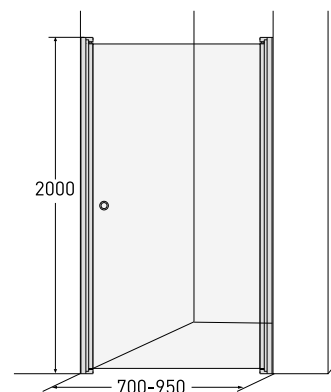

Porsgrund Showerama 10-0 Nisjevegg

Showrama 10-0 er en nisjevegg uten sokkel, noe som gjør dusjen enkel å bruke også for bevegelsehemmede. Døren er vendbar, justerbar og har løftehengsler som hever den 7 mm for at den ikke skal skrape i gulvet når den åpnes. Nisjeprofil inngår for dør i størrelse 700-950 mm. For størrelsene 1000-1200 mm leveres to dører som kan åpnes både innover og utover. Justerbarhet +/- 20 mm. Dørene har en list mot gulvet som reduserer vannansamling på gulvet utenfor dusjen. Tilpasset for utenpåliggende rør. Profiler: Børstet aluminium. Glassalternativ: Klart. Høyde: 2000 mm.