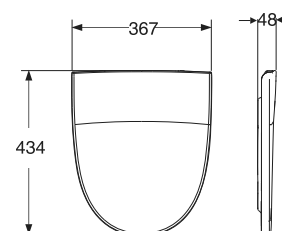

Porsgrund Seven D 91533

Sete, hardplast, SC

Sete i hard plast (karbamid). Setehengsler med hydraulisk stengemekanisme, Soft Close (SC). Passer alle klosetter og veggskåler i Seven D-serien. Mål: 367x434 mm. Fås i hvit og sort.