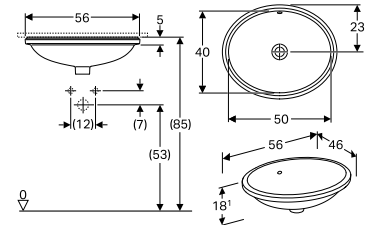

Porsgrund VariForm underlimt, oval, 500
Servant

Servant med oval form for underliming i benkplate. Kan monteres under benkeplater i ulike materialer. Mal for utskjæring er inkludert. Monteringsskruer avhenger av platetykkelse og -materiale og må kjøpes separat. Porsgrund VariForm er en ny serie med servanter spesielt egnet for prosjekter. Servantene har dype basseng og god og ergonomisk riktig utforming.