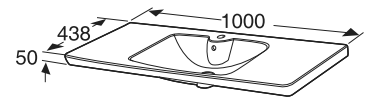

Porsgrund Glow 1000 Møbelservant

Møbelservant i porselen. Passer til Porsgrund Glow 1000 mm servantskap. Kan monteres med bærekneker og håndklestang.