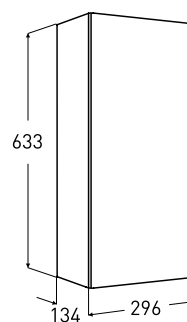

Porsgrund Elegant Overskap

Porsgrund Elegant overskap med mykstengende dør. Døren er vendbar. 2 flyttbare glasshyller. Overskapet er produsert i fuktbestandig materiale. Leveres ferdig montert. Farge: Hvit. Hvis man ønsker håndtak må dette kjøpes separat (se Porsgrund Elegant håndtak).

Produkt	Art nr.	NRF nr	Veil.pris eks.mva	Veil.pris ink.mva	EAN
Porsgrund Elegant overskap hvit	9742221111	7019143	2.163,-	2.704,-	6416129387412

Porsgrund Elegant skuffinndeling

NYHET

Skuffinndeling for Porsgrund Elegant servantskap. Tilgjengelig for både standard og kompakt dybde.