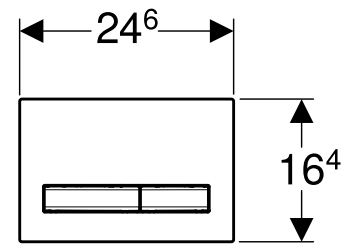

Geberit Sigma50 betjeningsplate

NYHET

Dobbeltskyll

Dobbeltskyll. Leveres i plast, glass, metall og skifer.
Kompatibel med Geberit Sigma-sisternen.

Produkt	Art nr.	NRF nr	Veil.pris eks.mva	Veil.pris ink.mva	EAN
Geberit Sigma 50 betjeningsplate hvit	115.788.11.2	6166149	2.996,-	3.744,-	4025416453192
Geberit Sigma 50 betjeningsplate blankforkrommet	115.788.21.2	6166151	4.586,-	5.732,-	4025416454373
Geberit Sigma 50 betjeningsplate sort	115.788.DW.2	6166152	1.997,-	2.496,-	4025416453307
Geberit betjeningsplate Sigma50 for dobbeltskyll: børstet krom	115.788.GH.2	6166153	4.586,-	5.732,-	4025416454403
Geberit Sigma 50 betjeningsplate sotet speilglass	115.788.SD.2	6166154	2.493,-	3.116,-	4025416454304
Geberit betjeningsplate Sigma50 for dobbeltskyll: umbrafarget glass	115.788.SQ.2	6166155	3.740,-	4.674,-	4025416454410
Geberit Sigma 50 betjeningsplate sand	115.788.TG.2	6166156	3.740,-	4.674,-	4025416454434
Geberit Sigma 50 betjeningsplate skifer	115.788.JM.2	6166157	4.586,-	5.732,-	4025416453864
Geberit Sigma 50 betjeningsplate kundespesifikk	115.788.00.2	6166158	2.996,-	3.744,-	4025416454335

Geberit Sigma60 betjeningsplate, overflatejevn

Dobbeltskyll

Dobbeltskyll. Fås i børstet stål eller glass. Kompatibel med Geberit Sigma-sisterner. Monteres i flukt med veggen. Installasjonssett 243.168.00.1 når det monteres på Sigma 12 cm sisterner, må bestilles separat.