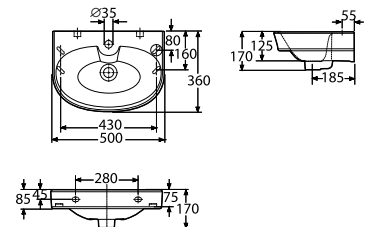

Produkt	Art nr.	NRF nr	Veil.pris eks.mva	Veil.pris ink.mva	EAN
Porsgrund Glow servant 500 mm, rund for montering på bolter evt bærekneker. Uten overløp. Uten kranhull.	1266201301	6000229	1.214,-	1.518,-	7023032114227
Porsgrund Glow servant 500 mm rund for montering på bolter evt bærekneker. Uten kranhull.	1166201301	6000232	1.214,-	1.518,-	7023032114241
Porsgrund Glow servant 500 mm, rund, for montering på bolter evt bærekneker. Uten overløp.	1216201301	6000231	1.214,-	1.518,-	7023032114234