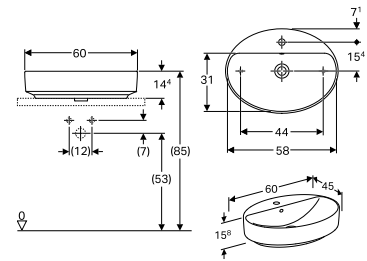

Porsgrund VariForm for benkplate, oval, 600 Servant

Servant med oval form for montering på benkplate. Kan monteres på benkeplater i ulike materialer. Sett med monteringskruer er inkludert. Porsgrund VariForm er en ny serie med servanter spesielt egnet for prosjekter. Servantene har dype basseng og god og ergonomisk riktig utforming.

Produkt	Art nr.	NRF nr	Veil.pris eks.mva	Veil.pris ink.mva	EAN
Porsgrund VariForm servant for benkplate oval 600 mm med overløp, kranhull	500.772.01.8	6000329	1.534,-	1.918,-	4025416202257
Porsgrund VariForm servant for benkplate oval 600 mm uten overløp, kranhull	500.773.01.8	6000331	1.534,-	1.918,-	4025416300731

Porsgrund VariForm for benkplate, ellipseformet, 500 Servant

Servant med ellipse-form for montering på benkplate. Kan monteres på benkeplater i ulike materialer. Sett med monteringskruer er inkludert. Porsgrund VariForm er en ny serie med servanter spesielt egnet for prosjekter. Servantene har dype basseng og god og ergonomisk riktig utforming.