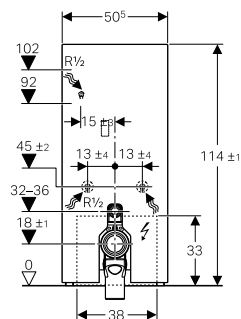

Geberit Monolith Plus modul 114 cm for gulvstående toalett

Toalettmodul for et gulvstående (inntil vegg) toalett. Inkluderer ytterligere funksjoner for luktavsug, soft-touch spylebetjening og praktisk nattbelysning. Frontpanel i sikkerhetsglass, sidepaneler og deksel i børstet aluminium. Dobbeltskylling 6/3 liter. Tilkoplinger for skylling, avløp og vanntilførsel er inkludert i leveransen.

Produkt	Art nr.	NRF nr	Veil.pris eks.mva	Veil.pris ink.mva	EAN
Geberit Monolith Plus modul for gulvstående toalett, 114 cm: Glass hvit	131.233.SI.5	6166111	20.027,-	25.033,-	4025416555124
Geberit Monolith Plus modul for gulvstående toalett, 114 cm: Glass sort	131.233.SJ.5	6166112	20.027,-	25.033,-	4025416555179
Geberit Monolith Plus modul for gulvstående toalett, 114 cm: Glass umbra	131.233.SQ.5	6166113	20.027,-	25.033,-	4025416555261
Geberit Monolith Plus modul for gulvstående toalett, 114 cm: Glass sand	131.233.TG.5	6166114	20.027,-	25.033,-	4025416559900

Geberit Monolith Plus modul 114 cm for vegghengt toalett

Toalettmodul for vegghengt toalett. Inkluderer ytterligere funksjoner for luktavsug, soft-touch spylebetjening og praktisk nattbelysning. Tilkopling for veggavløp. Frontpanel i sikkerhetsglass, sidepaneler og deksel i børstet aluminium. Dobbeltskylling 6/3 liter. Tilkoplinger for skylling, avløp og vanntilførsel er inkludert i leveransen.