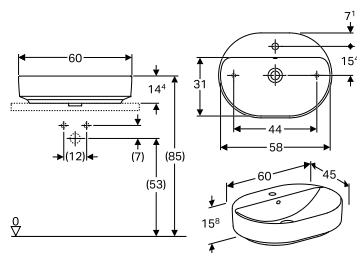

Porsgrund VariForm for benkplate, ellipseformet, 600 Servant

Servant med ellipse-form for montering på benkplate. Kan monteres på benkeplater i ulike materialer. Sett med monteringskruer er inkludert. Porsgrund VariForm er en ny serie med servanter spesielt egnet for prosjekter. Servantene har dype basseng og god og ergonomisk riktig utforming.

Produkt	Art nr.	NRF nr	Veil.pris eks.mva	Veil.pris ink.mva	EAN
Porsgrund VariForm servant for benkplate ellipse 600 mm med overløp, kranhull	500.777.01.8	6000335	1.579,-	1.974,-	4025416202448
Porsgrund VariForm servant for benkplate ellipse 600 mm uten overløp, kranhull	500.778.01.8	6000336	1.579,-	1.974,-	4025416300762

Porsgrund VariForm for benkplate, rektangulær, 550 Servant

Servant med rektangulær form for montering på benkplate. Kan monteres på benkeplater i ulike materialer. Sett med monteringskruer er inkludert. Porsgrund VariForm er en ny serie med servanter spesielt egnet for prosjekter. Servantene har dype basseng og god og ergonomisk riktig utforming.