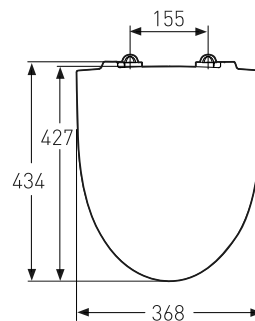

Porsgrund Glow 91571, QR

Sete, hardplast

Porsgrund Glow sete i hardplast med hengsler i krom. Du kan velge mellom Quick Release (hurtigkobling) eller faste hengsler. Hurtigkobling gjør at setet er lett å fjerne slik at rengjøringen blir enklere. Porsgrund Glow sete i hardplast passer til alle Porsgrund Glow klosetter.

Produkt	Art nr.	NRF nr	Veil.pris eks.mva	Veil.pris ink.mva	EAN
Porsgrund Glow sete hardplast, hvit, QR	9157101301	6004292	554,-	693,-	7023032119901
Porsgrund Glow sete hardplast, sort, QR	9157131301	6004293	554,-	693,-	7023032119932
Porsgrund Glow sete hardplast, lys grå, QR	9157110301	6004294	554,-	693,-	7023032119918
Porsgrund Glow sete hardplast, mørk grå, QR	9157111301	6004295	554,-	693,-	7023032119925