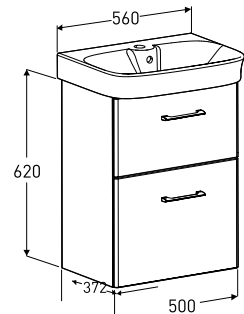

Produkt	Art nr.	NRF nr	Veil.pris eks.mva	Veil.pris ink.mva	EAN
Porsgrund Glow møbelpakke 560 mm, hvit, skuffer	9616521301	7019162	4.429,-	5.536,-	7023032121751
Porsgrund Glow møbelpakke 560 mm, mørkbrun, skuffer	9616531301	7020333	4.562,-	5.703,-	6416129393246

Porsgrund Glow 600

Møbelpakke med skuffer

NYHET

Ferdig montert møbelpakke i hvit og mørkbrun som inkluderer Porsgrund Glow 11167 servant i porselen og servantskap med to myktstengende skuffer, 600 mm. Håndtak i krom (128 mm) og vannlås er inkludert. Servantskapet er produsert i fuktbestandig MDF.