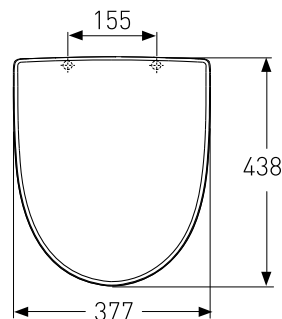

Porsgrund Glow 91170

Sete, mykplast

Komfortabelt sete i mykplast som er enkelt å løsne ved rengjøring av klosettet.

Produkt	Art nr.	NRF nr	Veil.pris eks.mva	Veil.pris ink.mva	EAN
Porsgrund Glow mykplastsete	9117001301	6004291	228,-	285,-	7023032116689

Porsgrund Glow sensor sett

Tilleggsutstyr klosett

Porsgrund Glow Sensor sett som tilbehør passer alle gulvklosett i Porsgrund Glow serien. Settet inneholder alt som behøves for en komplett montering. Finnes i to modeller; for nettkobling og for batteridrift. Porsgrund Glow Sensor er en berøringsfri trykknapp som gjør at man kan spyle ned uten å berøre trykknappen. Hold hånden over trykknappen, og en langsom håndbevegelse gir stor spylemengde mens en rask håndbevegelse gir liten spylemengde.