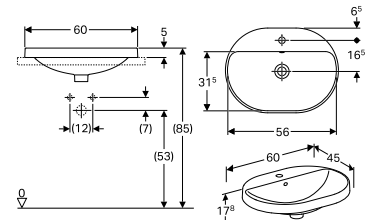

Produkt	Art nr.	NRF nr	Veil.pris eks.mva	Veil.pris ink.mva	EAN
Porsgrund VariForm servant for nedfelling ellipse 600 mm med overløp, kranhull	500.732.01.8	6000318	902,-	1.128,-	4025416201809
Porsgrund VariForm servant for nedfelling ellipse 600 mm uten overløp, kranhull	500.734.01.8	6000319	902,-	1.128,-	4025416219248