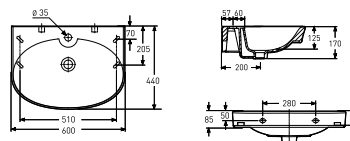

Porsgrund Glow rund 560 Prosjektservant

Servanter i porselen uten overløp, til bruk på sykehus og lignende. Dypt basseng og god avsettingsplass i bakkant. Porselenets Smart glasur gjør servanten enkel å holde ren.

Produkt	Art nr.	NRF nr	Veil.pris eks.mva	Veil.pris ink.mva	EAN
Porsgrund Glow servant 560 mm, rund, for montering på bolter evt bærekneker. Uten overløp.	1216401301	6000143	1.128,-	1.410,-	7023032114029
Porsgrund Glow servant 560 mm, rund, for montering på bolter evt bærekneker. Uten kranhull.	1166401301	6000144	1.128,-	1.410,-	7023032114036
Porsgrund Glow servant 560 mm, rund, for montering på bolter evt bærekneker. Uten overløp. Uten kranhull.	1266401301	6000142	1.128,-	1.410,-	7023032114012

Porsgrund Glow rund 600 Prosjektservant

Servant for sykehus og lignende, 600 mm. Uten kranhull/overløp. Rund design. Smart glasur for enklere rengjøring. For bolter/bærejern. Bærejern 61016, 61098 bestilles separat. Porselenets Smart glasur gjør servanten enkel å holde ren.

Produkt	Art nr.	NRF nr	Veil.pris eks.mva	Veil.pris ink.mva	EAN
Porsgrund Glow servant 600 mm, rund, uten overløp/kranhull	1266601301	6000182	1.167,-	1.459,-	6416129374245
Porsgrund Glow servant 600 mm, rund, uten overløp	1216601301	6000183	1.167,-	1.459,-	6416129374252
Porsgrund Glow servant 600 mm, rund, uten kranhull	1166601301	6000184	1.167,-	1.459,-	6416129374269

Porsgrund bærejern Tilbehør servant

Hvite bærejern for servant. NRF 6001704 passer til Porsgrund Glow 500 mm og NRF 6001705 passer til Porsgrund Glow 560 og 600 mm.