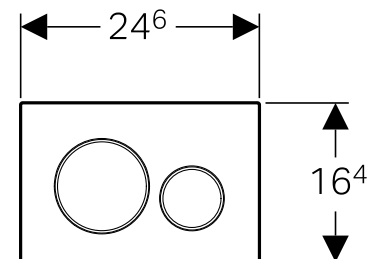

Geberit Sigma20 betjeningsplate Dobbeltskyll

Dobbeltskyll. Fås i plast eller børstet stål. Kompatibel med Geberit Sigma-sisterner.

Produkt	Art nr.	NRF nr	Veil.pris eks.mva	Veil.pris ink.mva	EAN
Geberit betjeningsplate Sigma20, for dobbeltskyll: Blankforkrommet / matt forkrommet / blankforkrommet	115.882.KH.1	6166728	1.497,-	1.871,-	4025416544555
Geberit betjeningsplate Sigma20, for dobbeltskyll: Hvit / blankforkrommet / hvit	115.882.KJ.1	6166729	954,-	1.193,-	4025416544562
Geberit betjeningsplate Sigma20, for dobbeltskyll: Hvit / forfyllet / hvit	115.882.KK.1	6166731	1.178,-	1.472,-	4025416544579
Geberit betjeningsplate Sigma20, for dobbeltskyll: Hvit / matt forkrommet / matt forkrommet	115.882.KL.1	6166732	1.284,-	1.605,-	4025416544586
Geberit betjeningsplate Sigma20, for dobbeltskyll: Sort / blankforkrommet / sort	115.882.KM.1	6166733	1.178,-	1.472,-	4025416544654
Geberit betjeningsplate Sigma20, for dobbeltskyll: Matt forkrommet / blankforkrommet / matt forkrommet	115.882.KN.1	6166734	1.497,-	1.871,-	4025416544685
Geberit betjeningsplate Sigma20, for dobbeltskyll: Børstet, syrefast stål/polert/børstet	115.882.SN.1	6166735	2.322,-	2.903,-	4025416544906
Geberit Sigma20 betjeningsplate, matt krom lakkert, glansforkrommet	115.882.JQ.1	6166604	2.112,-	2.640,-	4025416352440
Geberit betjeningsplate Sigma20, for dobbeltskyll: hvit matt lakkert, easy-to-clean-belegg, glansforkrommet	115.882.JT.1	6166603	1.893,-	2.366,-	4025410635556
Geberit betjeningsplate Sigma20, for dobbeltskyll: sort matt lakkert, easy-to-clean-belegg, glansforkrommet	115.882.14.1	6166605	1.893,-	2.366,-	4025416709206