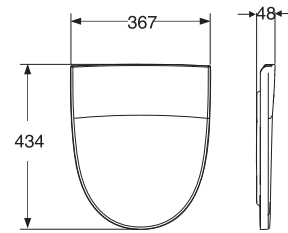

Porsgrund Seven D 91537

Sete, hardplast, QR

Sete i hard plast (karbamid). Setehengsler med hurtigkobling, Quick Release (QR) eller faste hangsler. Passer alle klosetter og veggskåler i Seven D-serien. Mål: 367x434 mm. Fås i hvit og sort.