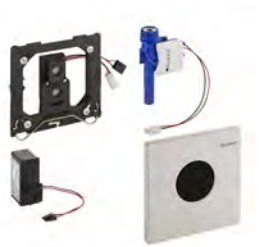

Geberit urinalstyring med elektronisk aktivering av skylling

Pneumatisk eller berøringsfri/automatisk skylling. Vandalsikker. Justerbart spylevolum. Elektroniske modeller har for eksempel styring av spylevarighet og intervallskylling, justerbar før- og etterskylling og bruksavlesninger.

Produkt	Art nr.	NRF nr	Veil.pris eks.mva	Veil.pris ink.mva	EAN
Geberit urinalstyring med elektronisk aktivering av spyling, nettdrift, deksel Mambo: Syrefast stål børstet	116.023.FW.1	6165995	5.415,-	6.769,-	4025416940531
Geberit urinalstyring med elektronisk aktivering av spyling, batteridrift, deksel Mambo: Syrefast stål børstet	116.033.FW.1	6165996	5.743,-	7.179,-	4025416940708