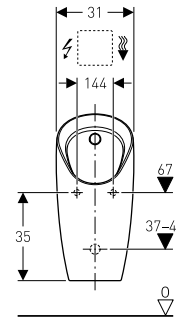

Geberit urinal Preda, for innbygd urinalramme

Urinal uten spylekant. Installeres med urinalelement 111.673.00.1. Bruker bare 0,5 liter vann til skylling. Vedlikehold av dyse, luktfelle og avløp uten å fjerne urinalet.

Produkt	Art nr.	NRF nr	Veil.pris eks.mva	Veil.pris ink.mva	EAN
Geberit urinal Preda, for innbygd urinalstyring	116.070.00.1	6110301	3.961,-	4.951,-	4025416529033

Geberit urinal Preda, med integrert styring

Urinal uten spylekant. Installeres med urinalelement 111.686.00.1. Bruker bare 0,5 liter vann til skylling. Den kompakte styreenheten består av styreelement, strømkilde og solenoidventil. Vedlikehold av dyse, luktfelle og avløp uten å fjerne urinalet.