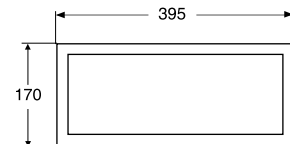

Porsgrund bærekneker

Servanttilbehør

2 stk bærekneker i krom til møbelservanter i Porsgrund Glow serien. Skruer følger med.

Produkt	Art nr.	NRF nr	Veil.pris eks.mva	Veil.pris ink.mva	EAN
Porsgrund Glow bærekneker, krom, 395 mm	6104300001	6001789	2.085,-	2.606,-	6416129251553