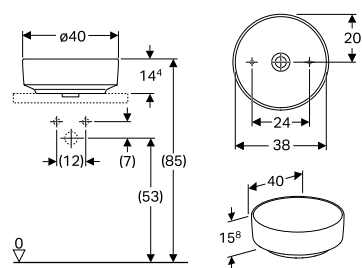

Porsgrund VariForm for benkplate, rund, 400 Servant

Servant med rund form for montering på benkplate. Kan monteres på benkeplater i ulike materialer. Sett med monteringskruser er inkludert. Porsgrund VariForm er en ny serie med servanter spesielt egnet for prosjekter. Servantene har dype basseng og god og ergonomisk riktig utforming.

Produkt	Art nr.	NRF nr	Veil.pris eks.mva	Veil.pris ink.mva	EAN
Porsgrund VariForm servant for benkplate rund 400 mm uten overløp	500.768.01.8	6000325	1.353,-	1.691,-	4025416202097

Porsgrund VariForm for benkplate, rund, 450 Servant

Servant med rund form for montering på benkplate. Kan monteres på benkeplater i ulike materialer. Sett med monteringskruser er inkludert. Porsgrund VariForm er en ny serie med servanter spesielt egnet for prosjekter. Servantene har dype basseng og god og ergonomisk riktig utforming.