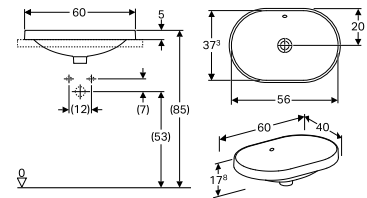

Produkt	Art nr.	NRF nr	Veil.pris eks.mva	Veil.pris ink.mva	EAN
Porsgrund VariForm servant for nedfelling ellipse 600 mm med overløp	500.728.01.8	6000316	902,-	1.128,-	4025416201755
Porsgrund VariForm servant for nedfelling ellipse 600 mm uten overløp	500.730.01.8	6000317	902,-	1.128,-	4025416219118

Porsgrund VariForm for nedfelling, ellipseformet, 600 Servant

Servant med ellipse-form for innfelling i benkplate. Kan monteres i benkplater i ulike materialer. Mal for utskjæring er inkludert. Porsgrund VariForm er en ny serie med servanter spesielt egnet for prosjekter. Servantene har dype basseng og god og ergonomisk riktig utforming.