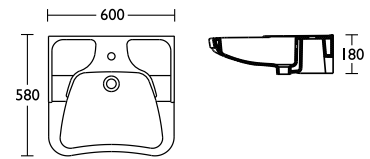

Porsgrund Funksjon servant 11107

Heve- og senkestativ

Servant 11107 sammen med det justerbare heve- og senkestativet 61056 er produsert med tanke på rullestolbrukere. Avløpsgarnityr følger med heve- og senkestativ, men må bestilles separat dersom dette ikke benyttes. Bruk da monteringssett M10x120/Z6100400001.