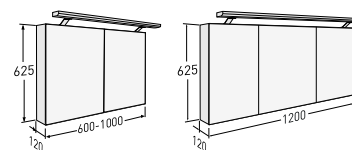

Porsgrund Reflect LED-lysrampe Speilskap

NYHET

Speilskap med 2 glasshyller. LED-lysrampen i matt aluminium over speilskapet lyser opp servanten under og reflekterer lyset mykt opp i taket. Strømuttak 230 V, IP44. Fås i bredde 600, 800, 1000 og 1200 mm. 4300 Kelvin, IP44. Eluttak er plassert inni speilskapet, øverst til venstre.