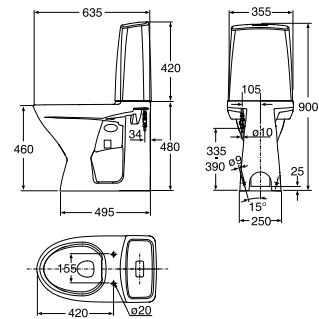

Produkt	Art nr.	NRF nr	Veil.pris eks.mva	Veil.pris ink.mva	EAN
Porsgrund Glow 62, skrueshull, skjult S-lås, dobbelspyling	3826201301	6002828	5.575,-	6.969,-	6416129381649
Porsgrund Glow 62, skrueshull, skjult S-lås, enkelspyling	3526201301	6002827	5.410,-	6.763,-	6416129381533