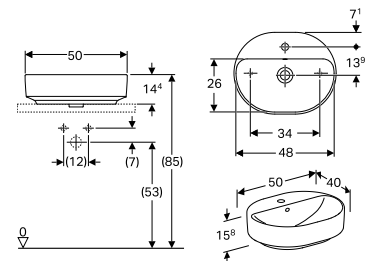

Produkt	Art nr.	NRF nr	Veil.pris eks.mva	Veil.pris ink.mva	EAN
Porsgrund VariForm servant for benkplate ellipse 500 mm med overløp, kranhull	500.775.01.8	6000333	1.467,-	1.834,-	4025416202394
Porsgrund VariForm servant for benkplate ellipse 500 mm uten overløp, kranhull	500.776.01.8	6000334	1.467,-	1.834,-	4025416300755

Porsgrund VariForm for benkplate, ellipseformet, 550 Servant

Servant med ellipse-form for montering på benkplate. Kan monteres på benkeplater i ulike materialer. Sett med monteringskruer er inkludert. Porsgrund VariForm er en ny serie med servanter spesielt egnet for prosjekter. Servantene har dype basseng og god og ergonomisk riktig utforming.