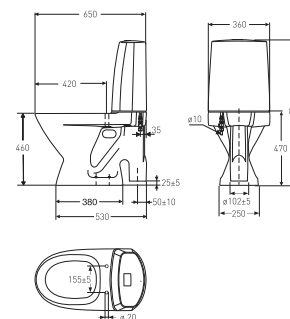

Porsgrund Seven D, 38217 og 35217

Gulvklosett, reoveringsmodell, høy

Gulvklosett, reoveringsmodell høy, stor fot, S-lås. Krom trykknapp, liten og stor spylemengde. Monteringssett medfølger. Sittehøyde 460 mm. Skruehull i klosettfooten. Fresh WC funksjon. Kan monteres med Porsgrund Seven D armene.

Produkt	Art nr.	NRF nr	Veil.pris eks.mva	Veil.pris ink.mva	EAN
Gulvklosett, reovering, stor fot, dobbelspyling, 360x650x890 mm	3821701301	6002751	5.218,-	6.523,-	7023030200656
Gulvklosett, reoveringsmodell høy, enkelspyling, 360x650x890 mm	3521701301	6002749	5.066,-	6.333,-	7023030200649

Porsgrund Seven D 91542

Sete, hardplast SC/QR

Sete i hard plast (karbamid). Hydraulisk stengemekanisme Soft Close (SC) i kombinasjon med hurtigkobling Quick Release (QR) eller med faste hengsler. Passer alle klosetter og veggskåler i Seven D-serien. Mål: 367x434 mm. Finnes i hvit og sort.