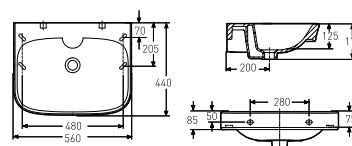

Produkt	Art nr.	NRF nr	Veil.pris eks.mva	Veil.pris ink.mva	EAN
Porsgrund Glow servant 560 mm, rektangulær uten kranhull / overløp	1266501301	6000267	933,-	1.166,-	7023032116849
Porsgrund Glow servant 560 mm, rektangulær uten overløp	1216501301	6000268	933,-	1.166,-	7023032116856
Porsgrund Glow servant 560 mm uten kranhull	1166501301	6000269	933,-	1.166,-	7023032116863