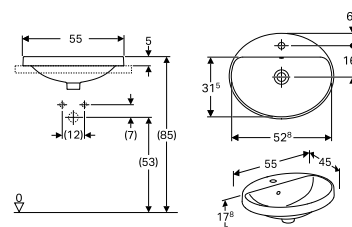

Produkt	Art nr.	NRF nr	Veil.pris eks.mva	Veil.pris ink.mva	EAN
Porsgrund VariForm servant for nedfelling oval 550 mm med overløp, kranhull	500.720.01.8	6000312	790,-	988,-	4025416201519
Porsgrund VariForm servant for nedfelling oval 550 mm uten overløp, kranhull	500.722.01.8	6000313	790,-	988,-	4025416204077