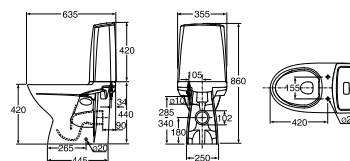

Porsgrund Glow Rimfree® 63 stor fot, med skruehull Gulvklosett

Porsgrund Glow Rimfree 63 gulvklosett med åpen S-lås og helt uten spylekant. Det gjør at bakterier og smuss ikke har noen steder å gjemme seg, og klosettet blir enklere å rengjøre og mer hygienisk. Stor fot som dekker gamle merker i gulv. Monteres med medfølgende skruer [62052] i gulvet. Klosettet har hel susternekappe med separat innersisterne i plast. Slik unngår man kondens på susternekappen og får en mer lydsvak påfylling. Fresh WC som gir en frisk duft og gjør rengjøringen enklere er standard. Duftstaven legges i via spyleknappen. Sete bestilles separat. Sitte høyde uten sete 42 cm. 4/2 liter spyling. Porsgrund Glow har den rengjøringsvennlige Porsgrund Smart glasuren.