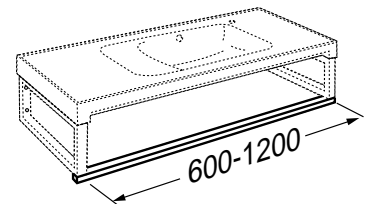

Produkt	Art nr.	NRF nr	Veil.pris eks.mva	Veil.pris ink.mva	EAN
Porsgrund Glow håndklestang, 600 mm	8109600001	6000101	609,-	761,-	6416129591116
Porsgrund Glow håndklestang, 900 mm	8109400001	6001792	650,-	813,-	6416129251577
Porsgrund Glow håndklestang, 1000 mm	8109300001	6001793	683,-	854,-	6416129251560
Porsgrund Wave /Glow håndklestang, 1200 mm	8109200001	6001755	449,-	561,-	6416129251386