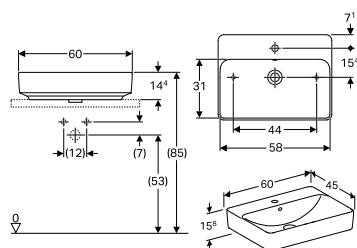

Produkt	Art nr.	NRF nr	Veil.pris eks.mva	Veil.pris ink.mva	EAN
Porsgrund VariForm servant for benkplate rektangulær 600 mm med overløp, kranhull	500.780.01.8	6000338	1.624,-	2.030,-	4025416202523
Porsgrund VariForm servant for benkplate rektangulær 600 mm uten overløp, kranhull	500.781.01.8	6000339	1.624,-	2.030,-	4025416300786