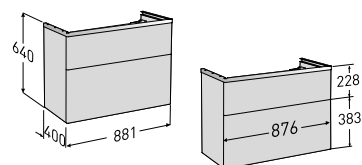

Porsgrund Glow 900 Servantskap

Porsgrund Glow servantskap med 2 myktstengende skuffer, 900 mm. Benyttes sammen med Porsgrund Glow servant. Skuffene kan åpnes med push-open funksjon eller med håndtak som bestilles separat. Servantskapet er produsert i fuktbestandig MDF og leveres ferdig montert. Farger: Hvit og eik. Filtmatte for skuff og vannlås med fleksibel slange er inkludert. LED-belysning, eluttak og skuffinndeling for nederste skuff kan bestilles som tilleggsutstyr.