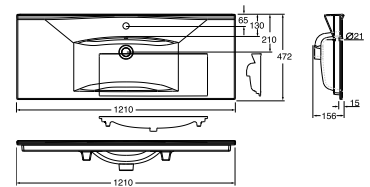

Porsgrund Elegant 1200 1 kranhull Møbelservant

Porsgrund Elegant møbelservant i porselen der kanten er kun 15 mm tykk. Servanten har ett kranhull. Forhøyet i bakkant og med sjenerøs avsetningsplass. Servanten har Porsgrund Smart glasur som gjør overflaten enkel å holde ren. Passer til Porsgrund Elegant servantskap 1200 mm.

Produkt	Art nr.	NRF nr	Veil.pris eks.mva	Veil.pris ink.mva	EAN
Porsgrund Elegant 16423 møbelservant 1200 mm, 1 kranhull	16423	6000111	3.471,-	4.339,-	7023032121966

Porsgrund Elegant 1200 2 kranhull Møbelservant

Porsgrund Elegant møbelservant i porselen der kanten er kun 15 mm tykk. Servanten har to kranhull. Forhøyet i bakkant og med sjenerøs avsetningsplass. Servanten har Porsgrund Smart glasur som gjør overflaten enkel å holde ren. Passer til Porsgrund Elegant servantskap 1200 mm.