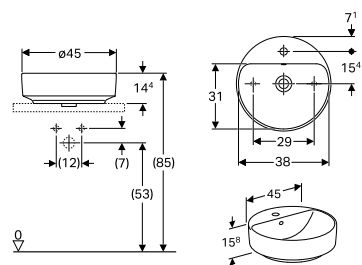

Produkt	Art nr.	NRF nr	Veil.pris eks.mva	Veil.pris ink.mva	EAN
Porsgrund VariForm servant for benkplate rund 450 mm med overløp, kranhull	500.769.01.8	6000326	1.353,-	1.691,-	4025416202165
Porsgrund VariForm servant for benkplate rund 450 mm uten overløp, kranhull	500.770.01.8	6000327	1.353,-	1.691,-	4025416300724

Porsgrund VariForm for benkplate, oval, 550 Servant

Servant med oval form for montering på benkplate. Kan monteres på benkeplater i ulike materialer. Sett med monteringskruser er inkludert. Porsgrund VariForm er en ny serie med servanter spesielt egnet for prosjekter. Servantene har dype basseng og god og ergonomisk riktig utforming.