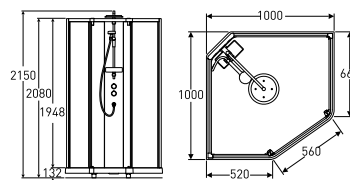

**Porsgrund Showerama 10-5
Comfort pentagonal (inkl.
blandebatteri, takdusj, hånddusj
og hylle)**

Størrelse 1000 x 1000 mm

1000x1000 - Hvite profiler, fram- og bakparti klart glass

Produkt	Art nr.	NRF nr	Veil.pris eks.mva	Veil.pris ink.mva	EAN
Søyle Comfort hvit med blandebatteri, toppdusj og integrert hylle	558.101.00.1	6296899	6.579,-	8.224,-	4025416824428
Framparti 1000x1000 mm hvit/klart	558.207.00.1	6296908	4.080,-	5.100,-	4025416819431
Bakparti 1000x1000 mm hvit/klart	558.313.00.1	6296926	3.366,-	4.208,-	4025416821274
Dusjkar 1000x1000 mm	558.404.00.1	6296934	4.896,-	6.120,-	4025416821403
Totalpris komplett			18.921,-	23.651,-	

1000x1000 - Aluminiumsprofiler, fram- og bakparti klart glass

Produkt	Art nr.	NRF nr	Veil.pris eks.mva	Veil.pris ink.mva	EAN
Søyle Comfort hvit med blandebatteri, toppdusj og integrert hylle	558.101.00.1	6296899	6.579,-	8.224,-	4025416824428
Framparti 1000x1000 mm børstet/klart	558.208.00.1	6296909	4.080,-	5.100,-	4025416819738
Bakparti 1000x1000 mm børstet/klart	558.314.00.1	6296927	3.366,-	4.208,-	4025416821281
Dusjkar 1000x1000 mm	558.404.00.1	6296934	4.896,-	6.120,-	4025416821403
Totalpris komplett			18.921,-	23.651,-	

1000x1000 - Hvite profiler, framparti klart glass - bakparti frostet glass

Produkt	Art nr.	NRF nr	Veil.pris eks.mva	Veil.pris ink.mva	EAN
Søyle Comfort hvit med blandebatteri, toppdusj og integrert hylle	558.101.00.1	6296899	6.579,-	8.224,-	4025416824428
Framparti 1000x1000 mm hvit/klart	558.207.00.1	6296908	4.080,-	5.100,-	4025416819431
Bakparti 1000x1000 mm hvit/frostet	558.315.00.1	6296928	3.774,-	4.718,-	4025416821298
Dusjkar 1000x1000 mm	558.404.00.1	6296934	4.896,-	6.120,-	4025416821403
Totalpris komplett			19.329,-	24.161,-	

1000x1000 - Aluminiumsprofiler, framparti klart glass - bakparti frostet glass

Produkt	Art nr.	NRF nr	Veil.pris eks.mva	Veil.pris ink.mva	EAN
Søyle Comfort hvit med blandebatteri, toppdusj og integrert hylle	558.101.00.1	6296899	6.579,-	8.224,-	4025416824428
Framparti 1000x1000 mm børstet/klart	558.208.00.1	6296909	4.080,-	5.100,-	4025416819738
Bakparti 1000x1000 mm børstet/frostet	558.316.00.1	6296929	3.774,-	4.718,-	4025416821311
Dusjkar 1000x1000 mm	558.404.00.1	6296934	4.896,-	6.120,-	4025416821403
Totalpris komplett			19.329,-	24.161,-