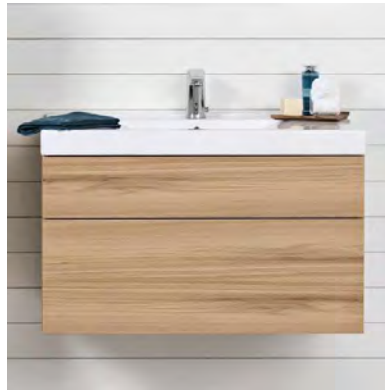

Porsgrund Trend servantskap For Wave møbelservanter

Servantskap for Porsgrund Wave møbelservant. Skapet har to push-åpne skuffer og vannlås. Øverste skuff har skuffindeler, dybde 350 mm. Nederste skuff har dybde 400 mm. Som tilleggsutstyr til nederste skuff fås skuffinndeling. Servantskapets tykkelse er 16 mm. Hvit og grå halvblank: Fuktbestandig MDF (P3). Sort ask og alm: Finert, fuktbestandig 22 mm sponplate (P5).