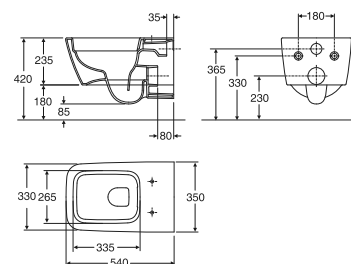

Rimfree

Produkt	Art nr.	NRF nr	Veil.pris eks.mva	Veil.pris ink.mva	EAN
Porsgrund it! veggskål uten spylekant	7815001301	6002756	3.257,-	4.071,-	7023030200755

Porsgrund it! Rimfree® sete 91595

Tilbehør klosett