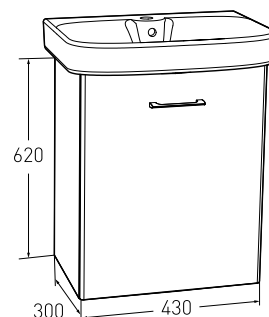

Produkt	Art nr.	NRF nr	Veil.pris eks.mva	Veil.pris ink.mva	EAN
Porsgrund Glow møbelpakke 500 mm, hvit, dør	9606321301	7019134	3.401,-	4.251,-	7023032119963
Porsgrund Glow møbelpakke 500 mm, mørkbrun, dør	9606331301	7020329	3.503,-	4.379,-	6416129392591

Porsgrund Glow 560

Møbelpakke med dører

Ferdig montert Porsgrund Glow møbelpakke i hvit og mørkbrun. Pakken inkluderer porselensservant 11165 og servantskap med myktstengende dører og én hylle samt håndtak i krom c/c 145 mm (Z400437001) og vannlås. Servantskapet er produsert i fuktbestandig sponplate og frontene av fuktbestandig, lakkert MDF.

NYHET