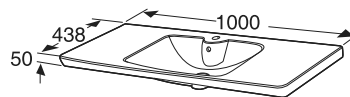

Porsgrund Glow 600 Møbelservant

Møbelservant i porselen. Passer til Porsgrund Glow 600 mm servantskap. Kan monteres med bæreknekter og håndklestang.

Produkt	Art nr.	NRF nr	Veil.pris eks.mva	Veil.pris ink.mva	EAN
Porsgrund Glow møbelservant 600 mm	13126	6000167	2.388,-	2.985,-	7023032114654

Porsgrund Glow 900 Møbelservant

Møbelservant i porselen. Passer til Porsgrund Glow 900 mm servantskap. Kan monteres med bæreknekter og håndklestang.

Produkt	Art nr.	NRF nr	Veil.pris eks.mva	Veil.pris ink.mva	EAN
Porsgrund Glow møbelservant 900 mm	13127	6000168	3.015,-	3.769,-	7023032114661

Porsgrund Glow 1000 Møbelservant

Møbelservant i porselen. Passer til Porsgrund Glow 1000 mm servantskap. Kan monteres med bæreknekter og håndklestang.

Produkt	Art nr.	NRF nr	Veil.pris eks.mva	Veil.pris ink.mva	EAN
Porsgrund Glow møbelservant 1000 mm	13128	6000169	3.079,-	3.849,-	7023032114678

Porsgrund Glow 1200 Møbelservant

Møbelservant i porselen. Passer til Porsgrund Glow 1200 mm servantskap. To basseng/to kranhull. Kan monteres med bæreknekter og håndklestang.

Produkt	Art nr.	NRF nr	Veil.pris eks.mva	Veil.pris ink.mva	EAN
Porsgrund Glow møbelservant 1200 mm	13129	6000171	3.230,-	4.038,-	7023032114685