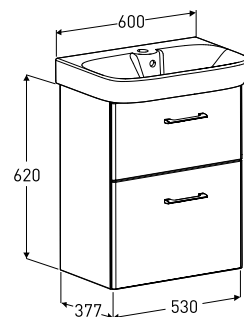

Produkt	Art nr.	NRF nr	Veil.pris eks.mva	Veil.pris ink.mva	EAN
Porsgrund Glow møbelpakke 600 mm, hvit, skuffer	9616721301	7019163	4.841,-	6.051,-	7023032121768
Porsgrund Glow møbelpakke 600 mm, mørkbrun, skuffer	9616731301	7020334	4.986,-	6.233,-	6416129393253