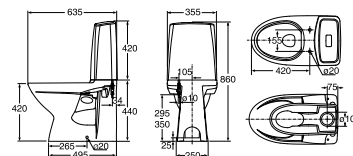

Porsgrund Glow Rimfree® 60, skjult S-lås, med skruehull Gulvklosett

Porsgrund Glow Rimfree 60 gulvklosett med skjult S-lås og helt uten spylekant. Det gjør at bakterier og smuss ikke har noen steder å gjemme seg, og klosettet blir enklere å rengjøre og mer hygienisk. Monteres med medfølgende skruer (62055) i gulvet. Klosettet har hel sisternekappe med separat innersisterne i plast. Slik unngår man kondens på sisternekappen og får en mer lydsvak påfylling. Fresh WC som gir en frisk duft og gjør rengjøringen enklere er standard. Duftstaven legges i via spyleknappen. Sete bestilles separat. Sittehøyde uten sete 42 cm. 4/2 liter spyling. Porsgrund Glow har den rengjøringsvennlige Porsgrund Smart glasuren.