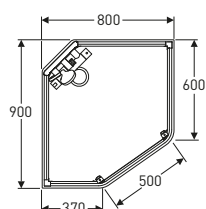

PORSGRUND SHOWERAMA 10-5 CLASSIC PENTAGONAL

Porsgrund Showerama 10-5 Classic dusjkabinett i pentagonal modell er en basismodell med kun grunnleggende funksjoner. Kabinettet leveres med dusjkar i hvit kunstmarmor og regulérbar håndddusj, men **uten** blande batteri, takdusj og integrert hylle.

Leveres med klart glass i størrelsene 800 x 900 og 900 x 800. For størrelse 900 x 900 mm kan man velge mellom klart glass eller en kombinasjon av klart glass foran og frostet glass bak.

Leveres med hvite profiler.

Standard høyde er 2080 mm.
Justérbarhet + 30 mm.

Enkel montering. Ingen bruk av silikon.
Hjul under dusjkar.

800x900