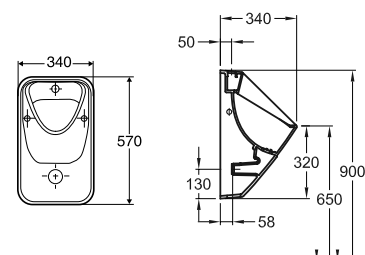

Porsgrund urinal 51027

Åpent innløp, avløp til vegg

Keramisk gitter. Avløps- og monteringssett er inkludert.

Produkt	Art nr.	NRF nr	Veil.pris eks.mva	Veil.pris ink.mva	EAN
Porsgrund urinal, skjult innløp, avløp til vegg, åpent innløp, avløp til vegg	5102701301	6006007	4.264,-	5.330,-	7023030600159