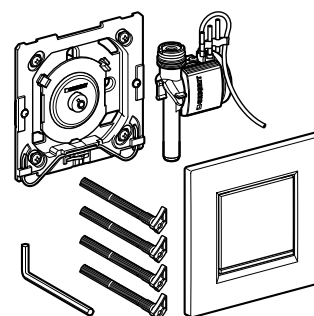

Produkt	Art nr.	NRF nr	Veil.pris eks.mva	Veil.pris ink.mva	EAN
Geberit urinalstyring med pneumatisk aktivering av spyling, betjeningsplate type 30: Blankforkrommet / matt forkrommet / blankforkrommet	116.017.KH.1	6166746	1.938,-	2.423,-	4025416520771