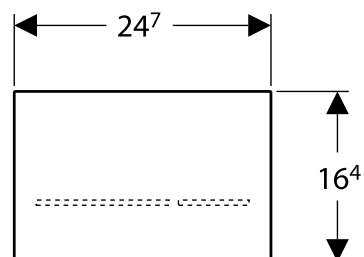

Produkt	Art nr.	NRF nr	Veil.pris eks.mva	Veil.pris ink.mva	EAN
Geberit WC-spylesystem med elektronisk aktivering av spyling, nettdrift, dobbeltskyll, betjeningsplate Sigma80, berøringsfri: Glass sort	116.090.SG.1	6166527	13.008,-	16.260,-	4025416157830
Geberit WC-spylesystem med elektronisk aktivering av spyling, nettdrift, dobbeltskyll, betjeningsplate Sigma80, berøringsfri: Sotet speilglass	116.090.SM.1	6166528	13.008,-	16.260,-	4025416157885
Installasjonssett, for Geberit WC-spylesystemer med elektronisk aktivering av spyling	115.861.00.1	6167042	1.410,-	1.763,-	4025416592198