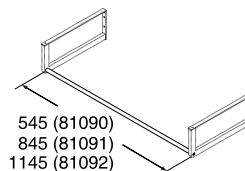

Produkt	Art nr.	NRF nr	Veil.pris eks.mva	Veil.pris ink.mva	EAN
Porsgrund Wave håndklestang, 600 mm	8109000001	6001753	317,-	396,-	6416129251362
Porsgrund Wave håndklestang, 900 mm	8109100001	6001754	375,-	469,-	6416129251379
Porsgrund Wave /Glow håndklestang, 1200 mm	8109200001	6001755	449,-	561,-	6416129251386