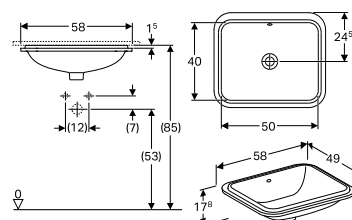

Porsgrund VariForm underlimt, rektangulær, 500 Servant

Servant med rektangulær form for underliming i benkplate. Kan monteres under benkeplater i ulike materialer. Mal for utskjæring er inkludert. Monteringsskrue avhenger av platetykkelse og -materiale og må kjøpes separat. Porsgrund VariForm er en ny serie med servanter spesielt egnet for prosjekter. Servantene har dype basseng og god og ergonomisk riktig utforming.