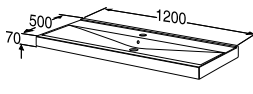

Porsgrund Wave 92040, 92043, 92044, 92045

Møbelservant

Heldekkende porselensservant. Kan brukes sammen med Porsgrund Trend servantskap evt med håndklestang og bærekneker. Servantens tykkelse i forkant er 70 mm.