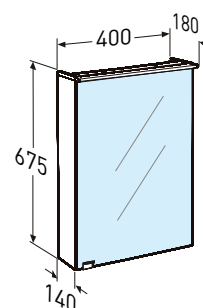

Produkt	Art nr.	NRF nr	Veil.pris eks.mva	Veil.pris ink.mva	EAN
Porsgrund Reflect Clear 400 mm speilskap LED	9362205001	7020351	4.017,-	5.021,-	6416129392560