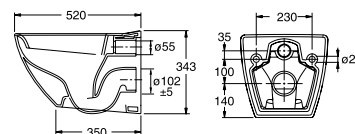

Porsgrund Seven D Image 78220

Veggskål

Design veggskål. Boltavstand 230 mm. Evt monteringskruser må bestilles separat. Anbefalt sittehøyde 420 mm. Anbefaler toppmontert sete 91533.