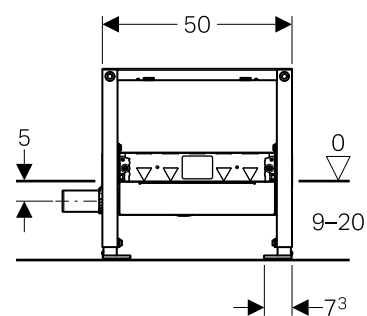

Geberit Duofix element for dusj med veggsluk

Geberit Duofix dusjelement, 50 cm, med veggavløp, gulvkonstruksjonshøyde fra 90 mm

Produkt	Art nr.	NRF nr	Veil.pris eks.mva	Veil.pris ink.mva	EAN
Geberit Duofix element for dusj med veggsluk, 50 cm, for høyde på avrettingsmasse ved innløpet 90–200 mm	111.591.00.1	6165928	3.723,-	4.654,-	4025416288978

Deksel for Geberit veggsluk, krom

Geberit deksel finnes i krom, hvit og matt.

Produkt	Art nr.	NRF nr	Veil.pris eks.mva	Veil.pris ink.mva	EAN
Kompletteringssett, til Geberit veggsluk, av plast: Blankforkrommet	154.335.21.1	6165929	1.064,-	1.329,-	4025416289111