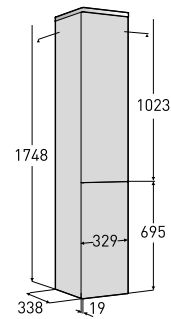

Porsgrund Glow Høyskap

Høyskap med myktstengende dører og push-open funksjon eventuelt håndtak. Øverste dør har oppbevaring på innsiden og er vendbar. Skapet er produsert i fuktbestandig MDF og er ferdig montert. Flyttbare hyller. Praktisk skittentøyskurv og låsbar skuff fås som tilleggsutstyr. Finnes i fargene hvit og eik.