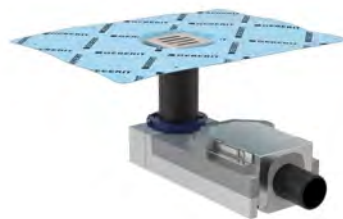

Installasjonssett for Geberit dusjavløp

Installasjonssett for Geberit innfelt dusjavløp, gulvkonstruksjonshøyde fra 65 mm: L 30 cm

Produkt	Art nr.	NRF nr	Veil.pris eks.mva	Veil.pris ink.mva	EAN
Geberit dusjgulvavløp, for høyde på avrettingsmasse ved innløpet 90-200 mm: d=50 mm	154.050.00.1	6166087	1.764,-	2.205,-	4025416363897