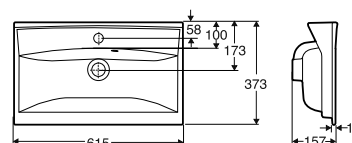

Porsgrund Elegant 600 Møbelservant

Elegant møbelservant i porselen der kanten er kun 15 mm tykk. Forhøyet i bakkant og med sjenerøs avsetningsplass. Servanten har Porsgrund Smart glasur som gjør overflaten enkel å holde ren. Passer til Porsgrund Elegant servantskap 600 mm.

Produkt	Art nr.	NRF nr	Veil.pris eks.mva	Veil.pris ink.mva	EAN
Porsgrund Elegant 16403 møbelservant 600 mm	16403	6000105	1.823,-	2.279,-	7023032121836

Porsgrund Elegant 600 kompakt Møbelservant

Porsgrund Elegant møbelservant i porselen der kanten er kun 15 mm tykk. Forhøyet i bakkant og med sjenerøs avsetningsplass. Servanten har Porsgrund Smart glasur som gjør overflaten enkel å holde ren. Passer til Porsgrund Elegant servantskap 600 mm, kompakt modell.

Produkt	Art nr.	NRF nr	Veil.pris eks.mva	Veil.pris ink.mva	EAN
Porsgrund Elegant 16503 møbelservant 600 mm kompakt	16503	6000106	1.823,-	2.279,-	7023032121935

Porsgrund Elegant 900 Møbelservant

Porsgrund Elegant møbelservant i porselen der kanten er kun 15 mm tykk. Forhøyet i bakkant og med sjenerøs avsetningsplass. Servanten har Porsgrund Smart glasur som gjør overflaten enkel å holde ren. Passer til Porsgrund Elegant servantskap 900 mm.

Produkt	Art nr.	NRF nr	Veil.pris eks.mva	Veil.pris ink.mva	EAN
Porsgrund Elegant 16413 møbelservant 900 mm	16413	6000107	2.894,-	3.618,-	7023032121942

Porsgrund Elegant 900 kompakt Møbelservant

Porsgrund Elegant møbelservant i porselen der kanten er kun 15 mm tykk. Forhøyet i bakkant og med sjenerøs avsetningsplass. Servanten har Porsgrund Smart glasur som gjør overflaten enkel å holde ren. Passer til Porsgrund Elegant servantskap 900 mm, kompakt modell.