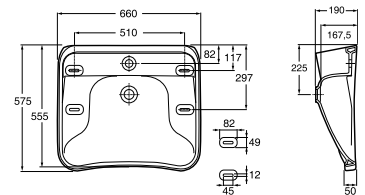

Porsgrund Care servant for bærejern, 650 mm

Boltmontering

Porsgrund Care servant for uhindret bruk. Egnert for rullestolbrukere, servant med ergonomisk utformet front. Levereres med faste eller justerbare bærejern. Servant er uten overløpshull, med kranhull.

NYHET

Produkt	Art nr.	NRF nr	Veil.pris eks.mva	Veil.pris ink.mva	EAN
Porsgrund Care servant uten overløp, med kranhull, med bærejern, 650 mm	500.655.01.4	6000087	3.950,-	4.938,-	4025416218586
Porsgrund Care servant uten overløp, med kranhull med justerbart bærejern.	500.656.01.4	6000088	5.850,-	7.313,-	4025416219163