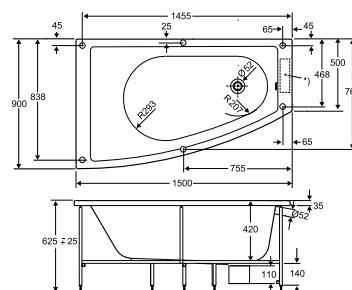

Produkt	Art nr.	NRF nr	Veil.pris eks.mva	Veil.pris ink.mva	EAN
Porsgrund Seven D badekar, 1500x900x625 mm, asymmetrisk, venstre	9536101001	6006811	10.927,-	13.659,-	7394118442689