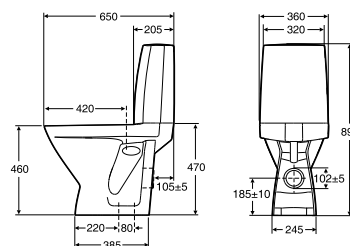

Porsgrund Seven D, 38611 og 35611

Gulvklosett, høy, P-lås

Gulvklosett, høy modell, P-lås. Krom trykknapp, liten og stor spylemengde. Monteringssett medfølger. Sitte høyde 460 mm. Skruehull i klosett foten. Fresh WC funksjon. Kan monteres med armlene. Kan monteres med Porsgrund Seven D armlene.