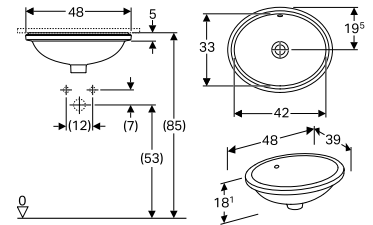

Porsgrund VariForm underlimt, rund, 330
Servant

Servant med rund form for underliming i benkplate. Kan monteres under benkeplater i ulike materialer. Mal for utskjæring er inkludert. Monteringsskruer avhenger av platetykkelse og -materiale og må kjøpes separat. Porsgrund VariForm er en ny serie med servanter spesielt egnet for prosjekter. Servantene har dype basseng og god og ergonomisk riktig utforming.

Produkt	Art nr.	NRF nr	Veil.pris eks.mva	Veil.pris ink.mva	EAN
Porsgrund VariForm servant underlimt rund 330 mm med overløp	500.744.01.8	6000286	745,-	931,-	4025416201939
Porsgrund VariForm servant underlimt rund 330 mm uten overløp	500.746.01.8	6000287	745,-	931,-	4025416251446

Porsgrund VariForm underlimt, oval, 420
Servant

Servant med oval form for underliming i benkplate. Kan monteres under benkeplater i ulike materialer. Mal for utskjæring er inkludert. Monteringsskruer avhenger av platetykkelse og -materiale og må kjøpes separat. Porsgrund VariForm er en ny serie med servanter spesielt egnet for prosjekter. Servantene har dype basseng og god og ergonomisk riktig utforming.

Produkt	Art nr.	NRF nr	Veil.pris eks.mva	Veil.pris ink.mva	EAN
Porsgrund VariForm servant underlimt oval 420 mm med overløp	500.748.01.8	6000288	790,-	988,-	4025416201946
Porsgrund VariForm servant underlimt oval 420 mm uten overløp	500.750.01.8	6000289	790,-	988,-	4025416253006

Porsgrund VariForm underlimt, oval, 500
Servant