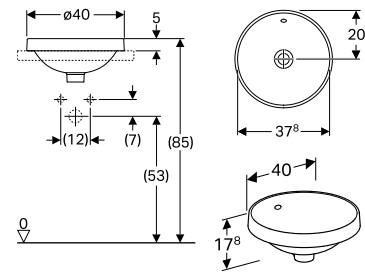

Porsgrund VariForm for nedfelling, rund, 400 Servant

Servant med rund form for innfelling i benkplate. Kan monteres i benkeplater i ulike materialer. Mal for utskjæring er inkludert. Porsgrund VariForm er en ny serie med servanter spesielt egnet for prosjekter. Servantene har dype basseng og god og ergonomisk riktig utforming.

Produkt	Art nr.	NRF nr	Veil.pris eks.mva	Veil.pris ink.mva	EAN
Porsgrund VariForm servant for servant for nedfelling rund 400 mm med overløp	500.700.01.8	6000301	677,-	846,-	4025416218319
Porsgrund VariForm servant for servant for nedfelling rund 400 mm uten overløp	500.702.01.8	6000302	677,-	846,-	4025416218920

Porsgrund VariForm for nedfelling, rund, 480 Servant

Servant med rund form for innfelling i benkplate. Kan monteres i benkeplater i ulike materialer. Mal for utskjæring er inkludert. Porsgrund VariForm er en ny serie med servanter spesielt egnet for prosjekter. Servantene har dype basseng og god og ergonomisk riktig utforming.