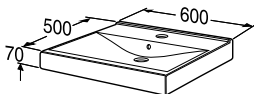

Porsgrund Wave 92040, 92043, 92044, 92045

Møbelservant

Heldekkende porselensservant. Kan brukes sammen med Porsgrund Trend servantskap evt med håndklestang og bærekneker. Servantens tykkelse i forkant er 70 mm.