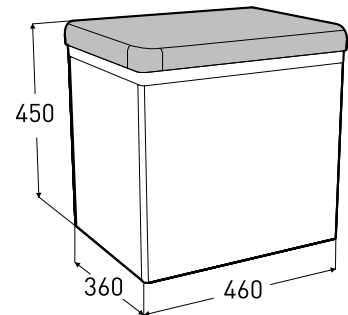

Produkt	Art nr.	NRF nr	Veil.pris eks.mva	Veil.pris ink.mva	EAN
Porsgrund Glow oppbevaringsmøbel, hvit	9670021301	7019113	5.948,-	7.435,-	7023032116283
Porsgrund Glow oppbevaringsmøbel, eik	9670062301	7019114	5.948,-	7.435,-	7023032116290