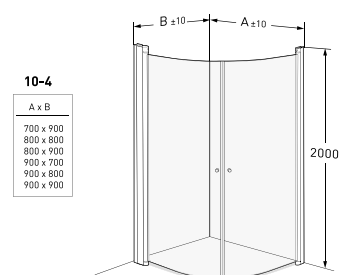

Halvfrosted glass

Når dusjen ikke er i bruk, kan dørene foldes inn mot veggen for å spare plass.

Porsgrund Showerama 10-4 Dusjhjørne

Showrama 10-4 er et dusjhjørne med buede dører som kan åpnes både innover og utover, og som sparer plass i badet. Den har ingen sokkel, noe som gjør dusjen enkel å bruke, også for bevegelseshemmede. Dørene er justerbare og har løftehengsler som hever dem 7 mm for at de ikke skal skrape i gulvet når de åpnes. Dusjveggene har rett magnetlist som slutter tett når de stenges, og en list mot gulvet som reduserer vannansamling på gulvet utenfor dusjen. Tilpasset for utenpåliggende rør. Kan kompletteres med en ekstra påbyggingsprofil på 25 mm. Profiler: Børstet aluminium i samtlige bredder, og hvitlakkerte i to bredder Glassalternativ: Klart, frostet og halvfroset. Håndtak som standard. Høyde: 2000 mm