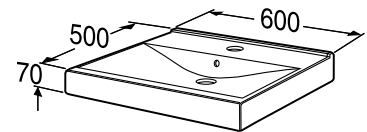

Porsgrund Wave Møbelservant

Heldekkende porselensservant. Kan brukes sammen med Porsgrund Trend servantskap evt. med håndklestang og bærekneker. Servantens tykkelse i forkant er 70 mm