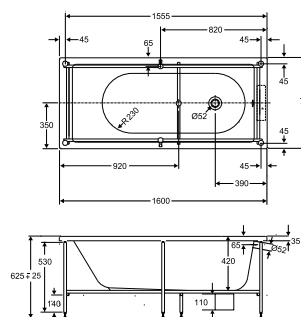

Porsgrund Seven D 1600

Rektangulært badekar

Rektangulært badekar i akryl, komplett med ramme, frontpanel og endepanel. Mål: 1600x700x625 mm. Høydejusterbart stativ (+ 45 mm). Vannforbruk: 195 liter. Blandebatteri kan monteres på karkant om ønskelig. Vekt 30 kg.