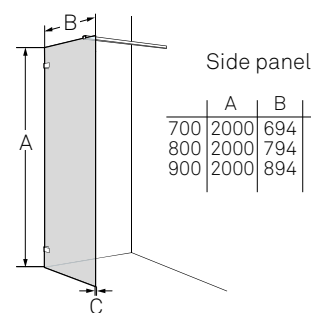

Porsgrund Design Dusjvegg

Stilren dusjvegg uten profiler med hengler i krom som festes til vegg. Ingen håndtak. Dusjstag i krom med lengde 1200 mm er inkludert (kappes til ønsket lengde). Gulvtetning er inkludert. Klart glass, 8 mm. Høyde 2000 mm. Lister for ulike monteringsløsninger, se Porsgrund Design tilbehør. Pris på forespørsel for lengde 1000, 1100 og 1200 mm.