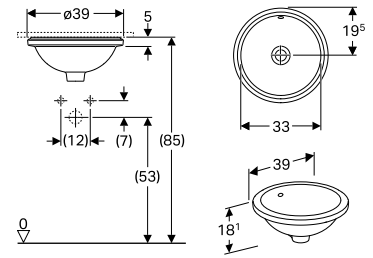

Porsgrund VariForm underlimt, rund, 330
Servant

Servant med rund form for underliming i benkplate. Kan monteres under benkeplater i ulike materialer. Mal for utskjæring er inkludert. Monteringsskruer avhenger av platetykkelse og -materiale og må kjøpes separat. Porsgrund VariForm er en ny serie med servanter spesielt egnet for prosjekter. Servantene har dype basseng og god og ergonomisk riktig utforming.

Produkt	Art nr.	NRF nr	Veil.pris eks.mva	Veil.pris ink.mva	EAN
Porsgrund VariForm servant underlimt rund 330 mm med overløp	500.744.01.8	6000286	745,-	931,-	4025416201939
Porsgrund VariForm servant underlimt rund 330 mm uten overløp	500.746.01.8	6000287	745,-	931,-	4025416251446

Porsgrund VariForm underlimt, oval, 420
Servant

Servant med oval form for underliming i benkplate. Kan monteres under benkeplater i ulike materialer. Mal for utskjæring er inkludert. Monteringsskruer avhenger av platetykkelse og -materiale og må kjøpes separat. Porsgrund VariForm er en ny serie med servanter spesielt egnet for prosjekter. Servantene har dype basseng og god og ergonomisk riktig utforming.