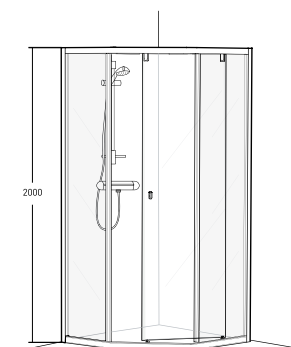

Dører er enkle å fjerne under rengjøring. Alle deler og materialer er laget for å vare både i tid og i bruk.

Porsgrund Showerama 8-3 Dusjhjørne

Dusjhjørne med profil i børstet aluminium oppe og nede. Høyde: 2000 mm. Justerbarhet: +/- 20 mm. Herdet sikkerhetsglass. Glasstykkelse 5-6 mm. Glassalternativ: Klart og frostet. Ved ulike sidemål er det viktig å velge riktig sidemål. Se tabell for bestillinger og mål. Inngangsåpning 500 mm