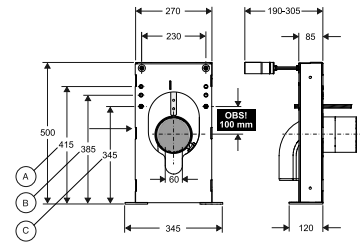

Porsgrund toalett- og bidet fikstur til gulvmontering

Monteringsfikstur modul, velegnet til en sikker og stabil montering av vegghengt klosetter med utenpåliggende systerne og bidet. Laget av 3 mm stål og belastningstestet opp til 459 kg. Sittehøyde vegghengt klosett 42 cm, 46 cm eller 49 cm

Produkt	Art nr.	NRF nr	Veil.pris eks.mva	Veil.pris ink.mva	EAN
Monteringsfikstur toalett og bidet	98910	6040001	1.178,-	1.473,-	7391515112474