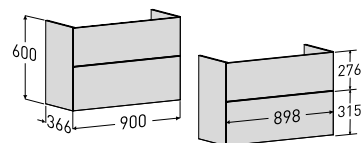

Produkt	Art nr.	NRF nr	Veil.pris eks.mva	Veil.pris ink.mva	EAN
Porsgrund Elegant servantskap 900 mm hvit kompakt	9741321111	7019141	6.489,-	8.111,-	6416129387801