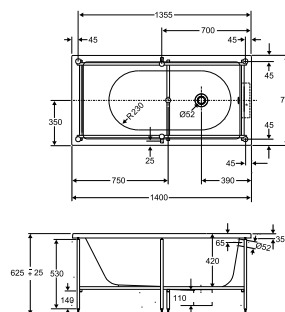

Porsgrund Seven D 1400

Rektangulært badekar

Rektangulært badekar i akryl, komplett med ramme, frontpanel og endepanel. Mål: 1400x700x625 mm. Høydejusterbart stativ (+ 45 mm). Vannforbruk: 175 liter. Blandebatteri kan monteres på karkant om ønskelig. Vekt 27,0 kg.