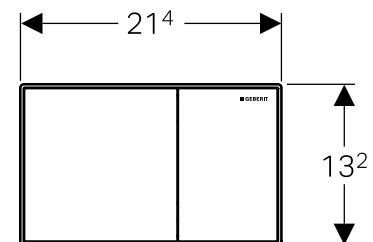

Produkt	Art nr.	NRF nr	Veil.pris eks.mva	Veil.pris ink.mva	EAN
Geberit betjeningsplate Sigma60, for dobbeltskyll, overflatejevt: Børstet krom	115.640.GH.1	6166721	5.723,-	7.153,-	4025416546788
Geberit betjeningsplate Sigma60, for dobbeltskyll, overflatejevt: Glass hvit	115.640.SI.1	6166722	5.723,-	7.153,-	4025416546818
Geberit betjeningsplate Sigma60, for dobbeltskyll, overflatejevt: Glass sort	115.640.SJ.1	6166723	5.723,-	7.153,-	4025416546917
Geberit betjeningsplate Sigma60, for dobbeltskyll, overflatejevt: Glass umbra	115.640.SQ.1	6166724	5.723,-	7.153,-	4025416546948