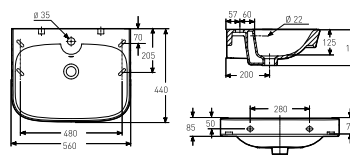

Produkt	Art nr.	NRF nr	Veil.pris eks.mva	Veil.pris ink.mva	EAN
Porsgrund Glow 560 mm servant rektangulær	1116501301	6000266	933,-	1.166,-	7023032116832

Porsgrund Glow rund 600 Servant

Porsgrund Glow servant i porselen, 600 mm, rund design. Godt med avsetningsplass i bakkant av servant. For bolter eller bærejern. Porselenets Smart glasur gjør servanten enkel å holde ren.