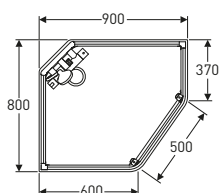

PORSGRUND SHOWERAMA 10-5 CLASSIC PENTAGONAL

Porsgrund Showerama 10-5 Classic dusjkabinett i pentagonal modell er en basismodell med kun grunnleggende funksjoner. Kabinettet leveres med dusjkar i hvit kunstmarmor og regulérbar håndddusj, men **uten** blande batteri, takdusj og integrert hylle.

Leveres med klart glass i størrelsene 800 x 900 og 900 x 800. For størrelse 900 x 900 mm kan man velge mellom klart glass eller en kombinasjon av klart glass foran og frostet glass bak.

Leveres med hvite profiler.

Standard høyde er 2080 mm.
Justérbarhet + 30 mm.

Enkel montering. Ingen bruk av silikon.
Hjul under dusjkar.

900x800