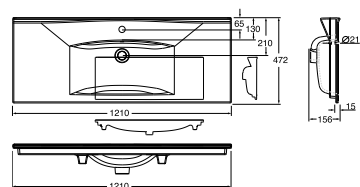

Porsgrund Elegant 1200

1 kranhull

Møbelservant

Porsgrund Elegant møbelservant i porselen der kanten er kun 15 mm tykk. Servanten har ett kranhull. Forhøyet i bakkant og med sjenerøs avsetningsplass. Servanten har Porsgrund Smart glasur som gjør overflaten enkel å holde ren. Passer til Porsgrund Elegant servantskap 1200 mm.

Produkt	Art nr.	NRF nr	Veil.pris eks.mva	Veil.pris ink.mva	EAN
Porsgrund Elegant 16423 møbelservant 1200 mm, 1 kranhull	16423	6000111	3.471,-	4.339,-	7023032121966

Porsgrund Elegant 1200

2 kranhull

Møbelservant

Porsgrund Elegant møbelservant i porselen der kanten er kun 15 mm tykk. Servanten har to kranhull. Forhøyet i bakkant og med sjenerøs avsetningsplass. Servanten har Porsgrund Smart glasur som gjør overflaten enkel å holde ren. Passer til Porsgrund Elegant servantskap 1200 mm.