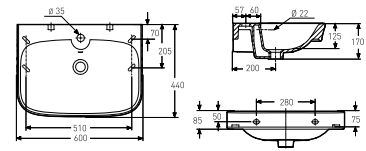

Porsgrund Glow rektangulær 600 Servant

Porsgrund Glow servant i porselen, 600 mm, rektangulær design. For bolter/bærejern. Porselenets Smart glasur gjør servanten enkel å holde ren.