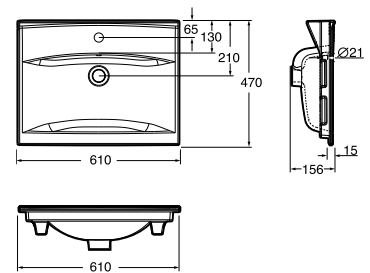

Produkt	Art nr.	NRF nr	Veil.pris eks.mva	Veil.pris ink.mva	EAN
Porsgrund Elegant 16403 møbelservant 600 mm	16403	6000105	1.823,-	2.279,-	7023032121836

Porsgrund Elegant 600 kompakt Servantskap

Porsgrund Elegant servantskap med 2 myktstengende skuffer, 600 mm, kompakt modell. Benyttes sammen med Porsgrund Elegant møbelservant i porselen. Skuffene kan åpnes med push-open funksjon eller med håndtak som kjøpes separat. Servantskapet er produsert i fuktbestandig MDF og blir levert ferdig montert. Farge: Hvit. Vannlås med fleksibel slange er inkludert. Eluttak og skuffinndeling for nederste skuff er tilleggsutstyr og kan kjøpes separat.