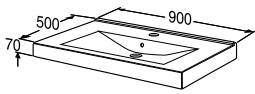

Porsgrund Wave 92040, 92043, 92044, 92045

Møbelservant

Heldekkende porselensservant. Kan brukes sammen med Porsgrund Trend servantskap evt med håndklestang og bærekneker. Servantens tykkelse i forkant er 70 mm.