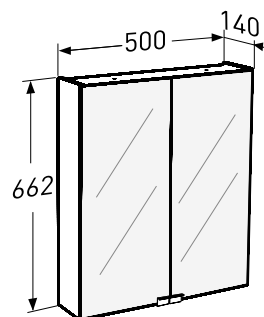

Porsgrund Reflect Clear 500 Speilskap

Speilskap med hvitt skrog. Justerbart oppheng gjør monteringen enklere. Bredder 500 mm. Doble speildører med myktstengende hengsler. Håndtak er inkludert. Speilskapet er uten lys.

Produkt	Art nr.	NRF nr	Veil.pris eks.mva	Veil.pris ink.mva	EAN
Porsgrund Reflect Clear speilskap 500 mm	9362305001	7019169	3.090,-	3.863,-	6416129388945
Porsgrund Reflect Clear speilskap 500 mm med LED	9362605001	7019173	4.326,-	5.408,-	6416129388976
Porsgrund Reflect Clear speilskap 500 mm med LED og jordfeilbryter	9362605701	7019176	5.490,-	6.863,-	6416129389065

Porsgrund Reflect Clear 560 Speilskap

Speilskap med hvitt skrog. Justerbart oppheng gjør monteringen enklere. Bredder 560 mm. Doble speildører med myktstengende hengsler. Håndtak er inkludert. Speilskapet er uten lys.