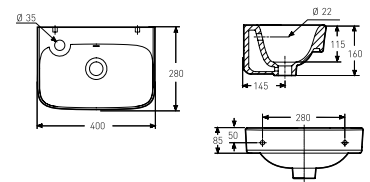

Produkt	Art nr.	NRF nr	Veil.pris eks.mva	Veil.pris ink.mva	EAN
Porsgrund Glow servant 400 mm rektangulær, kranhull høyre side.	1156101301	6000177	1.056,-	1.320,-	7023032116740
Porsgrund Glow servant 400 mm rektangulær, kranhull venstre side.	1146101301	6000176	1.056,-	1.320,-	7023032116733

Porsgrund Glow rund 500 Servant

Porsgrund Glow servant i porselen, 500 mm, rund design. Dypt basseng og god avsetningsplass i bakkant. For bolter/bærejern. Porselenets Smart glasur gjør servanten enkel å holde ren.