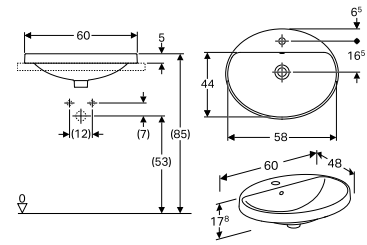

Porsgrund VariForm for nedfelling, oval, 600 Servant

Servant med oval form for innfelling i benkplate. Kan brukes på benkplate i ulike materialer. Sett med monteringskruser er inkludert. Porsgrund VariForm er en ny serie med servanter spesielt egnet for prosjekter. Servantene har dype basseng og god og ergonomisk riktig utforming.

Produkt	Art nr.	NRF nr	Veil.pris eks.mva	Veil.pris ink.mva	EAN
Porsgrund VariForm servant for nedfelling oval 600 mm med overløp, kranhull	500.724.01.8	6000314	790,-	988,-	4025416201717
Porsgrund VariForm servant for nedfelling oval 600 mm uten overløp, kranhull	500.726.01.8	6000315	790,-	988,-	4025416204343

Porsgrund VariForm for nedfelling, ellipseformet, 600 Servant

Servant med ellipse-form for innfelling i benkplate. Kan monteres i benkplater i ulike materialer. Mal for utskjæring er inkludert. Porsgrund VariForm er en ny serie med servanter spesielt egnet for prosjekter. Servantene har dype basseng og god og ergonomisk riktig utforming.