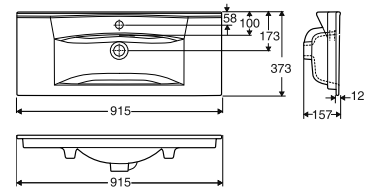

Porsgrund Elegant 900 kompakt Møbelservant

Porsgrund Elegant møbelservant i porselen der kanten er kun 15 mm tykk. Forhøyet i bakkant og med sjenerøs avsetningsplass. Servanten har Porsgrund Smart glasur som gjør overflaten enkel å holde ren. Passer til Porsgrund Elegant servantskap 900 mm, kompakt modell.

Produkt	Art nr.	NRF nr	Veil.pris eks.mva	Veil.pris ink.mva	EAN
Porsgrund Elegant 16513 møbelservant 900 mm kompakt	16513	6000109	2.894,-	3.618,-	7023032121959

Porsgrund Elegant 1200 Servantskap

Porsgrund Elegant servantskap med 4 myktstengende skuffer, 1200 mm. Benyttes samme med Porsgrund Elegant møbelservant i porselen. Skuffene kan åpnes med push-open funksjon eller med håndtak som kjøpes separat. Servantskapet er produsert i fuktbestandig MDF og blir levert ferdig montert. Farge: Hvit. Vannlås med fleksibel slange er inkludert. Eluttak og skuffinndeling for nederste skuff er tilleggsutstyr og kan kjøpes separat.