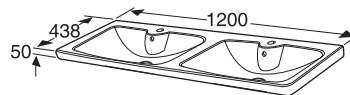

Porsgrund Glow 1200 Møbelservant

Møbelservant i porselen. Passer til Porsgrund Glow 1200 mm servantskap. To basseng/to kranhull. Kan monteres med bæreknekter og håndklestang.