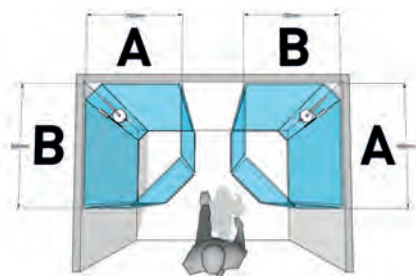

EKSEMPEL 1

EKSEMPEL 2

SLIK MÅLER DU Plass FOR DUSJEN:

EKSEMPEL 1
Mål A = 800 mm
Mål B = 900 mm
Dusjflate:
800 x 900 mm

EKSEMPEL 2
Mål A = 900 mm
Mål B = 800 mm
Dusjflate:
900 x 800 mm

Angi alltid mål A først.