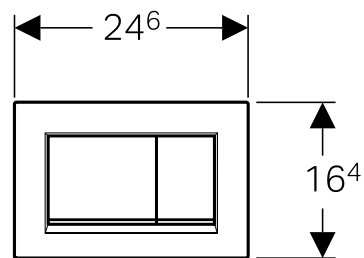

Geberit Sigma30 betjeningsplate Dobbeltskyl

Dobbeltskyl. Fås i plast eller børstet stål. Kompatibel med Geberit Sigma-sisterner.

Produkt	Art nr.	NRF nr	Veil.pris eks.mva	Veil.pris ink.mva	EAN
Geberit betjeningsplate Sigma30, for dobbeltskyl: Blankforkrommet / matt forkrommet / blankforkrommet	115.883.KH.1	6166736	1.680,-	2.100,-	4025416516712
Geberit betjeningsplate Sigma30, for dobbeltskyl: Hvit / blankforkrommet / hvit	115.883.KJ.1	6166737	1.242,-	1.553,-	4025416516750
Geberit betjeningsplate Sigma30, for dobbeltskyl: Hvit / forgyllt / hvit	115.883.KK.1	6166738	1.497,-	1.871,-	4025416516767
Geberit betjeningsplate Sigma30, for dobbeltskyl: Hvit / matt forkrommet / matt forkrommet	115.883.KL.1	6166739	1.497,-	1.871,-	4025416516729
Geberit betjeningsplate Sigma30, for dobbeltskyl: Sort / blankforkrommet / sort	115.883.KM.1	6166741	1.497,-	1.871,-	4025416516736
Geberit betjeningsplate Sigma30, for dobbeltskyl: Matt forkrommet / blankforkrommet / matt forkrommet	115.883.KN.1	6166742	1.680,-	2.100,-	4025416516743
Geberit Sigma30 betjeningsplate, matt krom lakkert, blankforkrommet	115.883.JQ.1	6166602	2.363,-	2.953,-	4025416352495
Geberit betjeningsplate Sigma30, for dobbeltskyl: hvit matt lakkert, easy-to-clean-belegg, blankforkrommet	115.883.JT.1	6166599	2.169,-	2.711,-	4025410635563
Geberit betjeningsplate Sigma30, for dobbeltskyl: sort matt lakkert, easy-to-clean-belegg, blankforkrommet	115.883.14.1	6166601	2.169,-	2.711,-	4025416709176