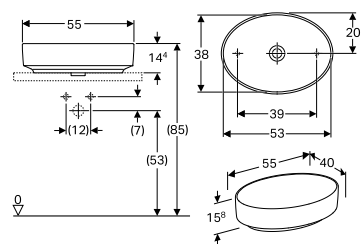

Produkt	Art nr.	NRF nr	Veil.pris eks.mva	Veil.pris ink.mva	EAN
Porsgrund VariForm servant for benkplate oval 550 mm uten overløp	500.771.01.8	6000328	1.467,-	1.834,-	4025416202172