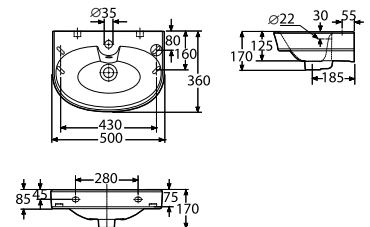

Produkt	Art nr.	NRF nr	Veil.pris eks.mva	Veil.pris ink.mva	EAN
Porsgrund Glow servant 500 mm, rund.	1116201301	6000228	1.056,-	1.320,-	7023032114210