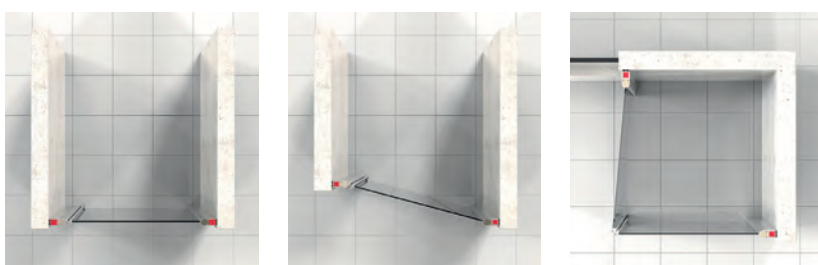

GLASSALTERNATIVER

Showrama 10-02: klart glass, frostet glass & halv-frostet glass.

Tilgjengeligheten er forskjellige blant de ulike variantene. Vennligst les pristabellen for mer informasjon.

Noen bad krever litt kreativitet når det gjelder dusjløsninger. Med rette dusjdører utstyrt med justerbare hengsler, har du designmuligheter. Noen ganger gjør en liten asymmetrisk detalj hele badet litt mer interessant.