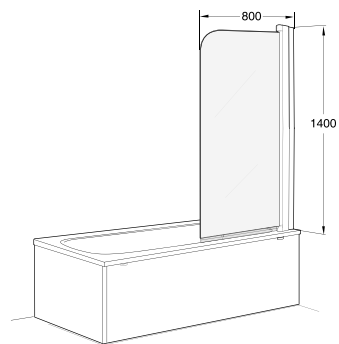

Porsgrund Showerama 10-40

Badekarskjerm

Showrama 10-40 er en badekarskjerm med klart glass i størrelse 800 mm, som kan åpnes både innover og utover. Den er vendbar, stillbar og har løftehengsler som hever den 7 mm når den åpnes. Badekarskjermen har en list mot badekaret som forhindrer vannsprut, og den er tilpasset for utenpåliggende rør. Profil: børstet aluminium. Glassalternativ: Klart
Høyde: 1400 mm.