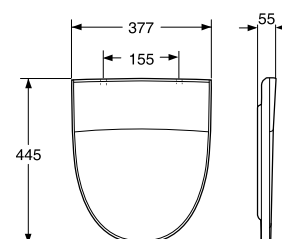

Porsgrund Seven D 91542

Sete, hardplast SC/QR

Sete i hard plast (karbamid). Hydraulisk stengemekanisme Soft Close (SC) i kombinasjon med hurtigkobling Quick Release (QR) eller med faste hengsler. Passer alle klosetter og veggskåler i Seven D-serien. Mål: 367x434 mm. Finnes i hvit og sort.