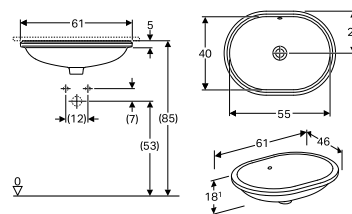

Porsgrund VariForm underlimt, ellipseformet, 550 Servant

Servant med ellipse-form for underliming i benkplate. Kan monteres under benkeplater i ulike materialer. Mal for utskjæring er inkludert. Monteringsskrue avhenger av platetykkelse og -materiale og må kjøpes separat. Porsgrund VariForm er en ny serie med servanter spesielt egnet for prosjekter. Servantene har dype basseng og god og ergonomisk riktig utforming.