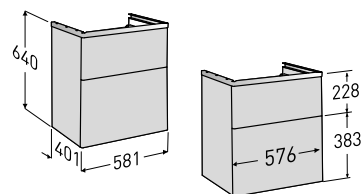

Porsgrund Glow 600 Servantskap

Porsgrund Glow servantskap med 2 myktstengende skuffer, 600 mm. Benyttes sammen med Porsgrund Glow servant. Skuffene kan åpnes med push-open funksjon eller med håndtak som bestilles separat. Servantskapet er produsert i fuktbestandig MDF og leveres ferdig montert. Farger: Hvit og eik. Filtmatte for skuff og vannlås med fleksibel slange er inkludert. LED-belysning, eluttak og skuffinndeling for nederste skuff kan bestilles som tilleggsutstyr.

Produkt	Art nr.	NRF nr	Veil.pris eks.mva	Veil.pris ink.mva	EAN
Porsgrund Glow servantskap 600 mm hvit	9610021311	7019152	6.798,-	8.498,-	7023032121980
Porsgrund Glow servantskap 600 mm eik	9610062311	7019153	6.798,-	8.498,-	7023032121843

Porsgrund Glow 600 Møbelservant

Møbelservant i porselen. Passer til Porsgrund Glow 600 mm servantskap. Kan monteres med bærekneker og håndklestang.