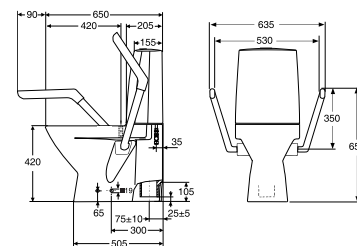

Porsgrund Seven D armlene Tilbehør klosett

Armlene i aluminium som passer Porsgrund Seven D gulvklosett modellene: -10, -11, -12, -13, -17 og -19. Armlene krever bruk av Porsgrund Seven D sete i hardplast dersom de skal benyttes på lave klosetter. Papirholder og monteringsdeler følger med. Håndtakene er plastbelagt (sort).

Produkt	Art nr.	NRF nr	Veil.pris eks.mva	Veil.pris ink.mva	EAN
Porsgrund Seven D, armlene	6111200001	6004801	3.739,-	4.674,-	6416129370131

Porsgrund Seven D Sensor Tilbehør klosett

Berøringsfri spyleknapp. Styrer spylingen av klosettet uten at man berører trykknappen. Hygienisk tilleggsutstyr som kan ettermonteres på Porsgrund Seven D gulvklosetter.

Komplett sett som inneholder det du trenger for montering.

Kan ikke benyttes på modellene 38218 og 38219.