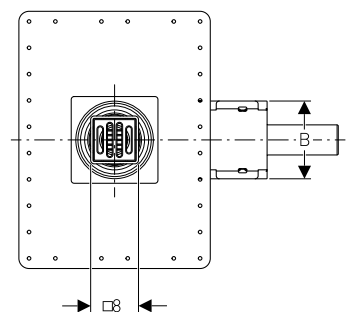

Installasjonssett for Geberit dusjavløp

Installasjonssett for Geberit innfelt dusjavløp, gulvkonstruksjonshøyde fra 65 mm: L 30 cm

Produkt	Art nr.	NRF nr	Veil.pris eks.mva	Veil.pris ink.mva	EAN
Geberit dusjgulvavløp, for høyde på avrettingsmasse ved innløpet 90-200 mm: d=50 mm	154.050.00.1	6166087	1.764,-	2.205,-	4025416363897