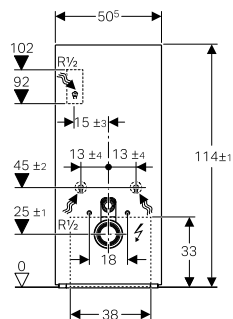

Produkt	Art nr.	NRF nr	Veil.pris eks.mva	Veil.pris ink.mva	EAN
Geberit Monolith Plus modul for vegghengt toalett, 114 cm: Glass hvit	131.231.SI.5	6166106	20.027,-	25.033,-	4025416554813
Geberit Monolith Plus modul for vegghengt toalett, 114 cm: Glass sort	131.231.SJ.5	6166107	20.027,-	25.033,-	4025416554882
Geberit Monolith Plus modul for vegghengt toalett, 114 cm: Glass umbra	131.231.SQ.5	6166108	20.027,-	25.033,-	4025416554912
Geberit Monolith Plus modul for vegghengt toalett, 114 cm: Glass sand	131.231.TG.5	6166109	20.027,-	25.033,-	4025416559832