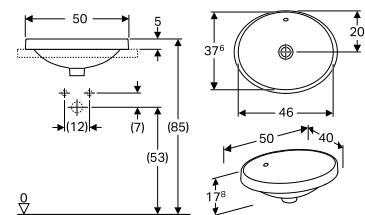

Produkt	Art nr.	NRF nr	Veil.pris eks.mva	Veil.pris ink.mva	EAN
Porsgrund VariForm servant for nedfelling oval 500 mm med overløp	500.708.01.8	6000305	745,-	931,-	4025416218333
Porsgrund VariForm servant for nedfelling oval 500 mm uten overløp	500.710.01.8	6000306	745,-	931,-	4025416219040