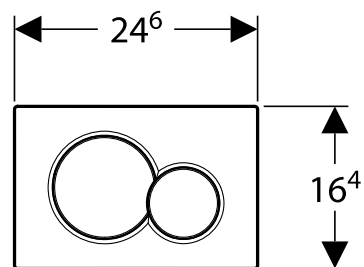

Geberit Sigma01 betjeningsplate Dobbeltskyll

Dobbeltskyll. Fås i plast. Kompatibel med Geberit Sigma-sisterner.

Produkt	Art nr.	NRF nr	Veil.pris eks.mva	Veil.pris ink.mva	EAN
Geberit betjeningsplate Sigma01, for dobbeltskyll: Alpehvit	115.770.11.5	6166542	741,-	926,-	4025410035165
Geberit betjeningsplate Sigma01, for dobbeltskyll: Blankforkrommet	115.770.21.5	6166543	953,-	1.191,-	4025410035172
Geberit betjeningsplate Sigma01, for dobbeltskyll: Matt forkrommet	115.770.46.5	6166544	953,-	1.191,-	4025410035189
Geberit betjeningsplate Sigma01, for dobbeltskyll: Blankforkrommet / matt forkrommet	115.770.KA.5	6166545	953,-	1.191,-	4025410035271
Geberit betjeningsplate Sigma01, for dobbeltskyll: Dypsort RAL 9005	115.770.DW.5	6166546	1.424,-	1.779,-	4025410035226

Geberit Sigma10 betjeningsplate for skyll-stopp-skyll

Start/stopp-funksjon. Fås i plast eller børstet stål. Kompatibel med Geberit Sigma-sisterner.