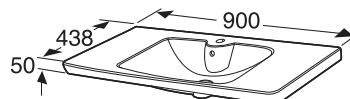

Porsgrund Glow 900 Møbelservant

Møbelservant i porselen. Passer til Porsgrund Glow 900 mm servantskap. Kan monteres med bæreknekter og håndklestang.

Produkt	Art nr.	NRF nr	Veil.pris eks.mva	Veil.pris ink.mva	EAN
Porsgrund Glow møbelservant 900 mm	13127	6000168	3.015,-	3.769,-	7023032114661

Porsgrund Glow 1000 Møbelservant

Møbelservant i porselen. Passer til Porsgrund Glow 1000 mm servantskap. Kan monteres med bæreknekter og håndklestang.