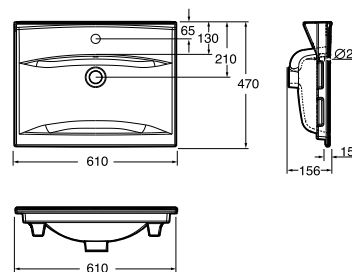

Porsgrund Elegant 600 Møbelservant

Elegant møbelservant i porselen der kanten er kun 15 mm tykk. Forhøyet i bakkant og med sjenerøs avsetningsplass. Servanten har Porsgrund Smart glasur som gjør overflaten enkel å holde ren. Passer til Porsgrund Elegant servantskap 600 mm.