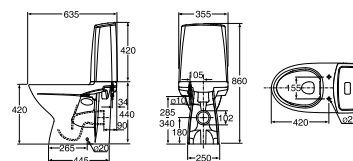

Porsgrund Glow Rimfree® 63, avløpsmansjett, med skruehull Gulvklosett

Porsgrund Glow Rimfree 63 gulvklosett med åpen S-lås og helt uten spylekant. Det gjør at bakterier og smuss ikke har noen steder å gjemme seg, og klosettet blir enklere å rengjøre og mer hygienisk. Klosettet har stor fot som dekker gamle merker i gulv og avløpsmansjett for tilkobling fra vaskemaskin. Velg tilkobling venstre eller høyre sett forfra. Monteres med medfølgende skruer (62052) i gulvet. Klosettet har hel systernekkape med separat innersisterne i plast. Slik unngår man kondens på systernekkappen og får en mer lydsvak påfylling. Fresh WC som gir en frisk duft og gjør rengjøringen enklere er standard. Duftstaven legges i via spyleknappen. Sete bestilles separat. Sittehøyde uten sete 42 cm. 4/2 liter spyling. Porsgrund Glow har den rengjøringsvennlige Porsgrund Smart glasuren.