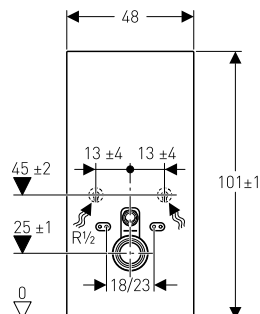

Produkt	Art nr.	NRF nr	Veil.pris eks.mva	Veil.pris ink.mva	EAN
Geberit Monolith modul for vegghengt toalett, 101 cm: Glass sort	131.021.SJ.5	6166117	13.985,-	17.482,-	4025416553441
Geberit Monolith modul for vegghengt toalett, 101 cm: Glass mint	131.021.SL.5	6166115	9.335,-	11.668,-	4025416553519
Geberit Monolith modul for vegghengt toalett, 101 cm: Glass umbra	131.021.SQ.5	6166118	13.985,-	17.482,-	4025416553571
Geberit Monolith modul for vegghengt toalett, 101 cm: Glass sand	131.021.TG.5	6166119	13.985,-	17.482,-	4025416558972
Geberit Monolith modul for vegghengt toalett, 101 cm: Glass hvit	131.021.SI.5	6166116	13.985,-	17.482,-	4025416553403