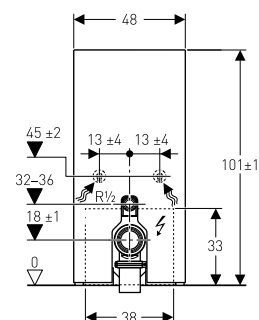

Geberit Monolith Plus modul 101 cm for gulvstående toalett,

Toalettmodul for et gulvstående (inntil vegg) toalett. Inkluderer ytterligere funksjoner for luktavsug, soft-touch spylebetjening og praktisk nattbelysning. Frontpanel i sikkerhetsglass, sidepaneler og deksel i børstet aluminium. Dobbeltskyll 6/3 liter. Tilkoplinger for skylling, avløp og vanntilførsel er inkludert i leveransen.

Produkt	Art nr.	NRF nr	Veil.pris eks.mva	Veil.pris ink.mva	EAN
Geberit Monolith Plus modul for gulvstående toalett, 101 cm: Glass hvit	131.201.SI.5	6166102	18.890,-	23.613,-	4025416554509
Geberit Monolith Plus modul for gulvstående toalett, 101 cm: Glass sort	131.201.SJ.5	6166103	18.890,-	23.613,-	4025416554516
Geberit Monolith Plus modul for gulvstående toalett, 101 cm: Glass umbra	131.201.SQ.5	6166104	18.890,-	23.613,-	4025416554523
Geberit Monolith Plus modul for gulvstående toalett, 101 cm: Glass sort	131.201.TG.5	6166105	18.890,-	23.613,-	4025416559771

Geberit Monolith Plus modul 101 cm for vegghengt toalett

Toalettmodul for vegghengt toalett. Inkluderer ytterligere funksjoner for luktavsug, soft-touch spylebetjening og praktisk nattbelysning. Tilkopling for veggavløp. Frontpanel i sikkerhetsglass, sidepaneler og deksel i børstet aluminium. Dobbeltskylling 6/3 liter. Tilkoplinger for skylling, avløp og vanntilførsel er inkludert i leveransen.