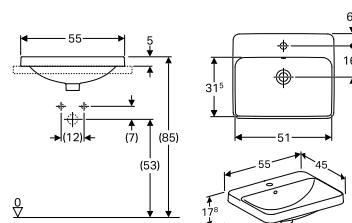

Produkt	Art nr.	NRF nr	Veil.pris eks.mva	Veil.pris ink.mva	EAN
Porsgrund VariForm servant for nedfelling rektangulær 550 mm med overløp, kranhull	500.740.01.8	6000323	948,-	1.185,-	4025416201854
Porsgrund VariForm servant for nedfelling rektangulær 550 mm uten overløp, kranhull	500.742.01.8	6000324	948,-	1.185,-	4025416232216

Porsgrund VariForm delvis innfelling, rund, 500 Servant

Servant med rund form for delvis innfelling i benkplate. Kan monteres i benkeplater i ulike materialer. Mal for utskjæring er inkludert. Porsgrund VariForm er en ny serie med servanter spesielt egnet for prosjekter. Servantene har dype basseng og god og ergonomisk riktig utforming.