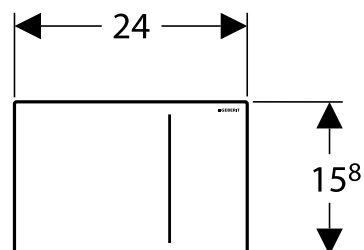

Produkt	Art nr.	NRF nr	Veil.pris eks.mva	Veil.pris ink.mva	EAN
Geberit betjeningsplate Sigma70, for dobbeltskyll, for Sigma innbyggingssisterner 12 cm: Glass, Hvit	115.620.SI.1	6166536	4.517,-	5.646,-	4025416205548
Geberit betjeningsplate Sigma70, for dobbeltskyll, for Sigma innbyggingssisterner 12 cm: Glass, Sort	115.620.SJ.1	6166537	4.517,-	5.646,-	4025416205623
Geberit betjeningsplate Sigma70, for dobbeltskyll, for Sigma innbyggingssisterner 12 cm: Glass, Umbra	115.620.SQ.1	6166538	3.011,-	3.764,-	4025416205807
Geberit betjeningsplate Sigma70, for dobbeltskyll, for Sigma innbyggingssisterner 12 cm: brushed, easy-to-clean coated	115.620.FW.1	6166539	5.241,-	6.551,-	4025416307341

Geberit Sigma80, betjeningsplate Berøringsfri, dobbeltskyll

Dobbeltskyll. Fås i glass. Berøringsfri skylling med sensor. Kompatibel med Geberit Sigma-sisterner. Kobles til strømnettet. LED-lys i flere farger. Installasjonssett 6166498 for strømnnett må bestilles separat.