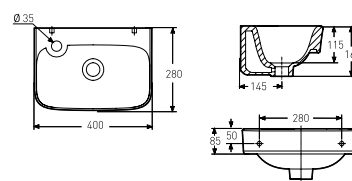

Porsgrund Glow rektangulær H/V 400

Prosjektservant

Servant for sykehus og lignende, 400 mm. Uten overløp. Rektangulær design. Velg kranhull høyre eller venstre. Boltmontering, bolter (Z61036) er inkludert. Porselenets Smart glasur gjør servanten enkel å holde ren.

Produkt	Art nr.	NRF nr	Veil.pris eks.mva	Veil.pris ink.mva	EAN
Porsgrund Glow servant, 400 mm rektangulær, venstre, uten overløp	1246101301	6000178	1.056,-	1.320,-	7023032116757
Porsgrund Glow servant, 400 mm rektangulær, høyre, uten overløp	1256101301	6000179	1.056,-	1.320,-	7023032116764

Porsgrund Glow rektangulær 500

Prosjektservant

Servant for sykehus og lignende, 500 mm. Uten kranhull/ overløp. Rektangulær design. For bolter/bærejern. Bærejern 61016, 61098 bestilles separat. Porselenets Smart glasur gjør servanten enkel å holde ren.