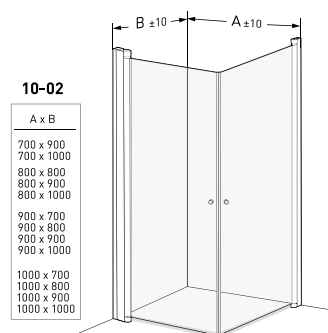

Porsgrund Showerama 10-02

Dusjhjørne

Showrama 10-02 er et dusjhjørne med rette dører som kan åpnes både innover og utover, og som sparer plass i badetrommet. Den har ingen sokkel, noe som gjør dusjen enkel å bruke også for bevegelseshemmede. Dørene er justerbare og har løftehengsler som hever dem 7 mm for at de ikke skal skrape i gulvet når de åpnes. Dørene har en 45-graders magnetlist som slutter tett når dørene stenges og, en list mot gulvet som reduserer risikoen for at vann renner ut på gulvet. Tilpasset for utenpåliggende rør. Kan kompletteres med en ekstra påbyggingsprofil på 25 mm. Profiler: Børstet aluminium i samtlige bredder, og hvitlakkerte i tre bredder Glassalternativ: Klart, frostet og halvfroset. Håndtak som standard. Høyde: 2000 mm