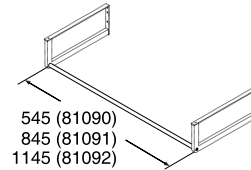

Porsgrund Wave håndklestang Servanttilbehør

Håndklestang i krom til Porsgrund Wave møbelservant med bærekneker. Festeskruer medfølger.

Produkt	Art nr.	NRF nr	Veil.pris eks.mva	Veil.pris ink.mva	EAN
Porsgrund Wave håndklestang, 600 mm	8109000001	6001753	317,-	396,-	6416129251362
Porsgrund Wave håndklestang, 900 mm	8109100001	6001754	375,-	469,-	6416129251379
Porsgrund Wave /Glow håndklestang, 1200 mm	8109200001	6001755	449,-	561,-	6416129251386