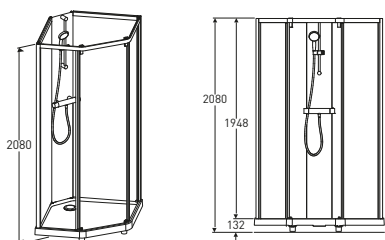

PORSGRUND SHOWERAMA 10-5 CLASSIC PENTAGONAL

Porsgrund Showerama 10-5 Classic dusjkabinett i pentagonal modell er en basismodell med kun grunnleggende funksjoner. Kabinettet leveres med dusjkar i hvit kunstmarmor og regulérbar håndddusj, men **uten** blande batteri, takdusj og integrert hylle.

Leveres med klart glass i størrelsene 800 x 900 og 900 x 800. For størrelse 900 x 900 mm kan man velge mellom klart glass eller en kombinasjon av klart glass foran og frostet glass bak.

Leveres med hvite profiler.

Standard høyde er 2080 mm.
Justérbarhet + 30 mm.

Enkel montering. Ingen bruk av silikon.
Hjul under dusjkar.

800x900