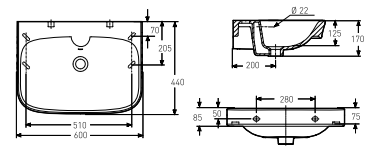

Porsgrund Glow rektangulær 600

Prosjektservant

Servant 600 mm for sykehus og lignende. Rektangulær design. For bolter/bærejern. Benytt bærejern 61016 eller 61098 eventuelt bolter Z61004 som bestilles separat. Smart-glasur for enklere rengjøring.

Produkt	Art nr.	NRF nr	Veil.pris eks.mva	Veil.pris ink.mva	EAN
Porsgrund Glow servant 600 mm uten overløp.	1216701301	6000102	1.133,-	1.416,-	7023032121737
Porsgrund Glow servant 600 mm uten overløp, kranhull .	1266701301	6000103	1.133,-	1.416,-	7023032121744
Porsgrund Glow servant 600 mm uten kranhull	1166701301	6000285	1.167,-	1.459,-	7023032117136

Porsgrund Glow rund 400

Prosjektservant

Servanter i porselen uten overløp, til bruk på sykehus og lignende. Dypt basseng og god avsetningsplass i bakkant. Porselenets Smart-glasur gjør servanten enkel å holde ren.