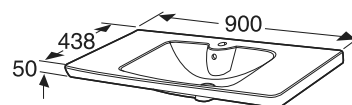

Porsgrund Glow 900 Møbelservant

Møbelservant i porselen. Passer til Porsgrund Glow 900 mm servantskap. Kan monteres med bærekneker og håndklestang.