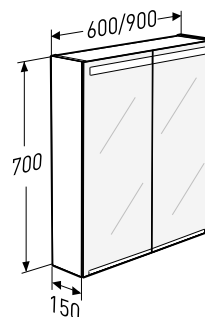

Porsgrund Reflect LED lystopp Speilskap

Speilskap med lystopp med LED-belysning, to flyttbare hyller i frostet glass. Dobbelsidige speildører. Hvitt skrog. LED-belysning ned mot servant. Transformator. El uttak (230v). IP 44.

Produkt	Art nr.	NRF nr	Veil.pris eks.mva	Veil.pris ink.mva	EAN
Porsgrund Reflect speilskap LED 600 mm, 2 dører	9761505001	7018237	9.318,-	11.648,-	6416129575697
Porsgrund Reflect speilskap LED 900 mm venstre, 3 dører	9761605001	7018238	12.057,-	15.071,-	6416129575703
Porsgrund Reflect speilskap LED 900 mm høyre, 3 dører	9761705001	7018239	12.057,-	15.071,-	6416129575710
Porsgrund Reflect speilskap LED 1200 mm, 4 dører	9761805001	7018241	15.704,-	19.630,-	6416129575727

Porsgrund Reflect LED Band Speilskap

Porsgrund Reflect LED Band speilskap, med speilglass på begge sider av skapets yttersider. Myktstengende speildører, glasshyller og eluttak (230v). Bredde 600 mm og 900 mm. IP44. 4200 Kelvin

Produkt	Art nr.	NRF nr	Veil.pris eks.mva	Veil.pris ink.mva	EAN
Porsgrund Reflect speilskap LED Band 600 mm	47195	7018531	5.881,-	7.351,-	6416129591581
Porsgrund Reflect speilskap LED Band 900 mm	47196	7018532	6.995,-	8.744,-	6416129591598

Porsgrund Reflect LED USB Speilskap

Porsgrund Reflect LED USB speilskap, speilglass på skrogets begge sider utvendig. Myktstengende speil dører. LED-belysning i skapets topp og bunn, justerbare glasshyller og stikkontakt med USB-port (230 v). 1200 mm. Skapet har 2 eluttak, hvorav ett har USB-port. Bredde 600, 900 og 1200 mm. IP 44. 4200 Kelvin.