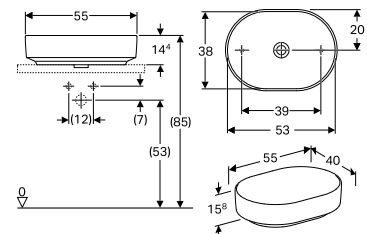

Produkt	Art nr.	NRF nr	Veil.pris eks.mva	Veil.pris ink.mva	EAN
Porsgrund VariForm servant for benkplate ellipse 550 mm uten overløp	500.774.01.8	6000332	1.512,-	1.890,-	4025416202363