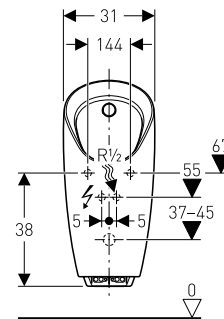

Produkt	Art nr.	NRF nr	Veil.pris eks.mva	Veil.pris ink.mva	EAN
Geberit urinal Preda, for integrert styring	116.075.00.1	6110306	5.944,-	7.430,-	4025416530039

Geberit urinal Preda, vannfritt

Urinal uten spylekant. Installeres med urinalelement 111.671.00.1. Vedlikehold av dyse, luktfelle og avløp uten å fjerne urinalet.