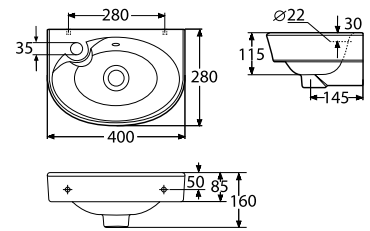

Porsgrund Glow rund H/V 400 Servant

Porsgrund Glow servant i porselen, 400 mm, rund design. Dypt basseng og god avsetningsplass i bakkant. Velg kranhull høyre eller venstre. Boltmontering, bolter (Z61036) er inkludert. Porselenets Smart glasur gjør servanten enkel å holde ren.

Produkt	Art nr.	NRF nr	Veil.pris eks.mva	Veil.pris ink.mva	EAN
Porsgrund Glow servant 400 mm. Kranhull på høyre side.	1156001301	6000279	1.056,-	1.320,-	7023032114258
Porsgrund Glow servant 400 mm. Kranhull på venstre side.	1146001301	6000281	1.056,-	1.320,-	7023032114265

Porsgrund Glow rektangulær H/V 400 Servant

Porsgrund Glow servant i porselen, 400 mm, rektangulær design. Dypt basseng og god avsetningsplass i bakkant. Velg kranhull høyre eller venstre. Boltmontering, bolter (Z61036) er inkludert. Porselenets Smart glasur gjør servanten enkel å holde ren.