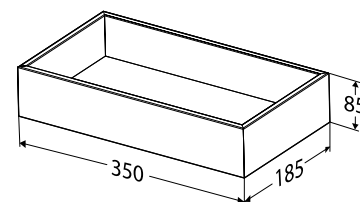

Produkt	Art nr.	NRF nr	Veil.pris eks.mva	Veil.pris ink.mva	EAN
Porsgrund Elegant skuffinndeler, 330x165x65mm	4002523	7019202	268,-	335,-	6416129389478
Porsgrund Elegant skuffinndeler, 250x125x65mm, kompakt	4002524	7019203	268,-	335,-	6416129389485