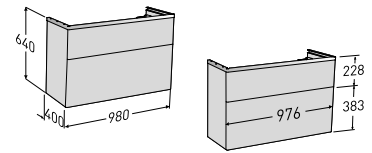

Porsgrund Glow 1000 Servantskap

Porsgrund Glow servantskap med 2 myktstengende skuffer, 1000 mm. Benyttes sammen med Porsgrund Glow servant. Skuffene kan åpnes med push-open funksjon eller med håndtak som bestilles separat. Servantskapet er produsert i fuktbestandig MDF og leveres ferdig montert. Farger: Hvit og eik. Filtmatte for skuff og vannlås med fleksibel slange er inkludert. LED-belysning, eluttak og skuffinndeling for nederste skuff kan bestilles som tilleggsutstyr.