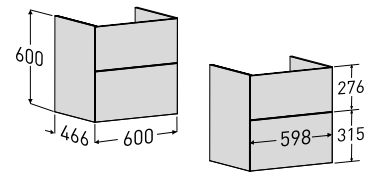

Dybde: 360, 460 mm, bredde: 600, 900, 1200 mm

ELEGANT FARGE

Hvit (lakkert)

Porsgrund Elegant 600 Servantskap

Porsgrund Elegant servantskap med 2 myktstengende skuffer, 600 mm. Benyttes sammen med Porsgrund Elegant møbelservant i porselen. Skuffene kan åpnes med push-open funksjon eller med håndtak som kjøpes separat. Servantskapet er produsert i fuktbestandig MDF og blir levert ferdig montert. Farge: Hvit. Vannlås med fleksibel slange er inkludert. Eluttak og skuffinndeling for nederste skuff er tilleggsutstyr og kan kjøpes separat.