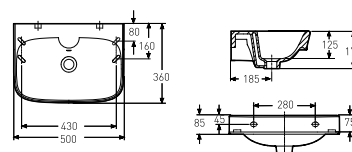

Produkt	Art nr.	NRF nr	Veil.pris eks.mva	Veil.pris ink.mva	EAN
Porsgrund Glow servant 500 mm, rektangulær uten kranhull / overløp	1266301301	6000263	1.056,-	1.320,-	7023032116825
Porsgrund Glow 500 mm, rektangulær uten overløp med kranhull	1216301301	6000264	1.056,-	1.320,-	7023032117037
Porsgrund Glow servant 500 mm, rektangulær uten kranhull	1166301301	6000265	1.056,-	1.320,-	7023032117044

Porsgrund Glow rektangulær 560

Prosjektservant

Servant for sykehus og lignende, 560 mm. Uten batterihull/ overløp. For bolter/bærejern. Porselenets Smart glasur gjør servanten enkel å holde ren. Bærejern 61016, 61098 bestilles separat.