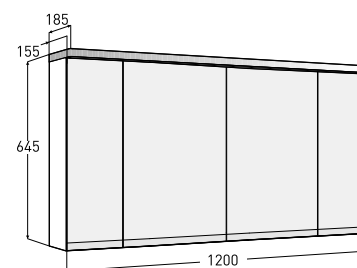

Porsgrund Glow 1200 Speilskap

Porsgrund Glow speilskap, 1200 mm. LED-belysning under skapet slås på med strømbryter og er praktisk som nattbelysning. Den øvre LED-belysningen slås på under speilskapet med en touch-strømbryter. Flyttbare glasshyller. Farge hvit eller eik. Eluttak inngår (230V). IP44-klasse.

Produkt	Art nr.	NRF nr	Veil.pris eks.mva	Veil.pris ink.mva	EAN
Porsgrund Glow speilskap 1200 mm, hvit	9650321501301	7019109	11.627,-	14.534,-	7023032116252
Porsgrund Glow speilskap 1200 mm, eik	9650362501301	7019111	11.627,-	14.534,-	7023032116269

Porsgrund Reflect Clear speilskap, 400 mm Speilskap

Speilskap med hvite sider. Justerbare fester for enklere montering. 1 dør med speil på begge sider. Inkludert hengsler med myk lukking og håndtak. 400 mm bredt uten belysning.