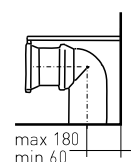

Porsgrund avløpstilkobling Tilbehør klosett

Sett med bænd 90°. 110/125 mm rett avløpsdel og feste til bakvegg.

Produkt	Art nr.	NRF nr	Veil.pris eks.mva	Veil.pris ink.mva	EAN
Avløpstilkobling	6603200001	6004741	552,-	690,-	6416129361276