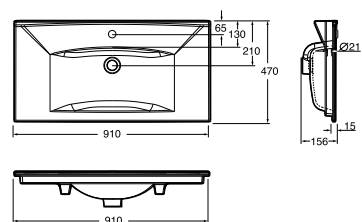

Porsgrund Elegant 900 Møbelservant

Porsgrund Elegant møbelservant i porselen der kanten er kun 15 mm tykk. Forhøyet i bakkant og med sjenerøs avsetningsplass. Servanten har Porsgrund Smart glasur som gjør overflaten enkel å holde ren. Passer til Porsgrund Elegant servantskap 900 mm.

Produkt	Art nr.	NRF nr	Veil.pris eks.mva	Veil.pris ink.mva	EAN
Porsgrund Elegant 16413 møbelservant 900 mm	16413	6000107	2.894,-	3.618,-	7023032121942

Porsgrund Elegant 900 kompakt Servantskap

Porsgrund Elegant servantskap med 2 myktstengende skuffer, 900 mm, kompakt modell. Benyttes sammen med Porsgrund Elegant møbelservant i porselen. Skuffene kan åpnes med push-open funksjon eller med håndtak som kjøpes separat. Servantskapet er produsert i fuktbestandig MDF og blir levert ferdig montert. Farge: Hvit. Vannlås med fleksibel slange er inkludert. Eluttak og skuffinndeling for nederste skuff er tilleggsutstyr og kan kjøpes separat.