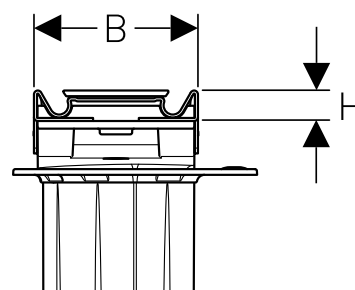

Produkt	Art nr.	NRF nr	Veil.pris eks.mva	Veil.pris ink.mva	EAN
Geberit slukrenne CleanLine60: L=30-90 cm	154.456.00.1	6166078	4.412,-	5.514,-	4025416383116
Geberit slukrenne CleanLine60: L=30-90 cm, Metall polert / metall børstet	154.456.KS.1	6166083	4.412,-	5.514,-	4025416497356
Geberit slukrenne CleanLine60: L=30-130 cm	154.457.00.1	6166206	6.530,-	8.162,-	4025416383123
Geberit slukrenne CleanLine60: L=30-130 cm, Metall polert / metall børstet	154.457.KS.1	6166084	6.530,-	8.162,-	4025416497424
Geberit slukrenne CleanLine60, for tynne gulvbelegg: L=30-90 cm	154.458.00.1	6166207	4.764,-	5.955,-	4025416383147
Geberit slukrenne CleanLine60, for tynne gulvbelegg: L=30-130 cm	154.459.00.1	6166208	6.885,-	8.606,-	4025416383093