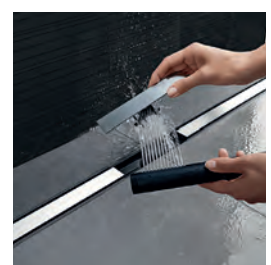

Når dusjen ikke er i bruk, kan dørene foldes inn mot veggen for å spare plass.