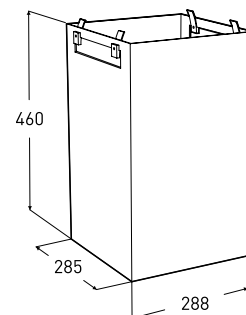

Porsgrund skittentøyskurv for høyskap Møbeltilbehør

Porsgrund skittentøyskurv for høyskap.

Produkt	Art nr.	NRF nr	Veil.pris eks.mva	Veil.pris ink.mva	EAN
Porsgrund skittentøyskurv for høyskap	9673000301	7019123	649,-	811,-	7023032116375