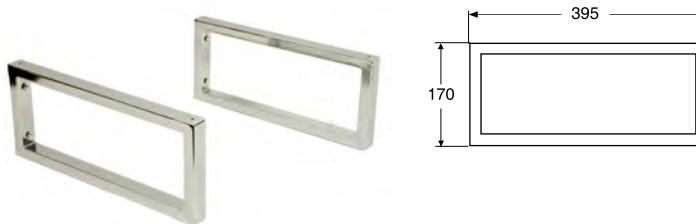

Porsgrund bærekneker Servanttilbehør

2 stk bærekneker i krom til møbelservanter i Porsgrund Glow serien. Skruer følger med.

Produkt	Art nr.	NRF nr	Veil.pris eks.mva	Veil.pris ink.mva	EAN
Porsgrund Glow bærekneker, krom, 395 mm	6104300001	6001789	2.085,-	2.606,-	6416129251553