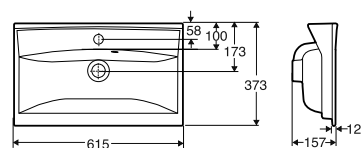

Porsgrund Elegant 600 kompakt Møbelservant

Porsgrund Elegant møbelservant i porselen der kanten er kun 15 mm tykk. Forhøyet i bakkant og med sjenerøs avsetningsplass. Servanten har Porsgrund Smart glasur som gjør overflaten enkel å holde ren. Passer til Porsgrund Elegant servantskap 600 mm, kompakt modell.

Produkt	Art nr.	NRF nr	Veil.pris eks.mva	Veil.pris ink.mva	EAN
Porsgrund Elegant 16503 møbelservant 600 mm kompakt	16503	6000106	1.823,-	2.279,-	7023032121935

Porsgrund Elegant 900 Servantskap

Porsgrund Elegant servantskap med 2 myktstengende skuffer, 900 mm. Benyttes sammen med Porsgrund Elegant møbelservant i porselen. Skuffene kan åpnes med push-open funksjon eller med håndtak som kjøpes separat. Servantskapet er produsert i fuktbestandig MDF og blir levert ferdig montert. Farge: Hvit. Vannlås med fleksibel slange er inkludert. Eluttak og skuffinndeling for nederste skuff er tilleggsutstyr og kan kjøpes separat.