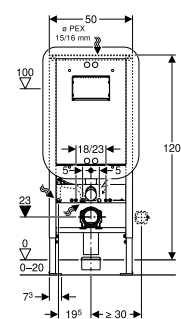

Produkt	Art nr.	NRF nr	Veil.pris eks.mva	Veil.pris ink.mva	EAN
Geberit Duofix element for vegghengt toalett, 120 cm, med Sigma innbyggingsstjerne 12 cm, PEX-kopling, TEK	111.910.00.5	6165813	5.382,-	6.728,-	4025416536116