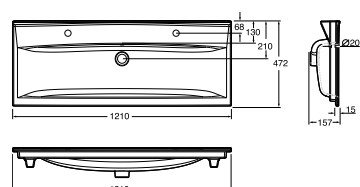

Produkt	Art nr.	NRF nr	Veil.pris eks.mva	Veil.pris ink.mva	EAN
Porsgrund Elegant møbelservant 1200 mm, 2 kranhull	16433	6000112	5.119,-	6.399,-	7023032121973