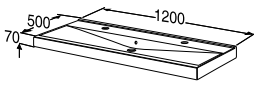

Porsgrund Wave 92040, 92043, 92044, 92045

Møbelservant

Heldekkende porselensservant. Kan brukes sammen med Porsgrund Trend servantskap evt med håndklestang og bærekneker. Servantens tykkelse i forkant er 70 mm.