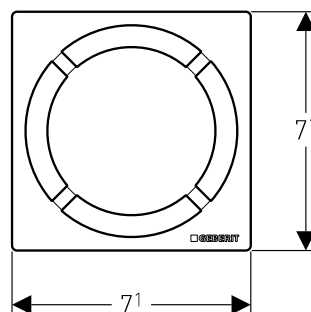

Geberit designrist "Circle", 8 x 8 cm

For dusjgulvavløp med rist 8 x 8 cm

Produkt	Art nr.	NRF nr	Veil.pris eks.mva	Veil.pris ink.mva	EAN
Geberit designrist "Circle", 8 x 8 cm	154.311.00.1	6166088	1.764,-	2.205,-	4025416444817