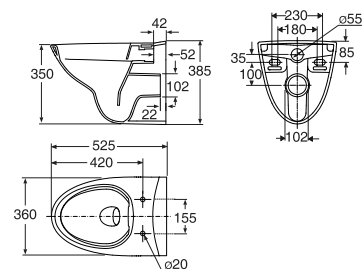

Produkt	Art nr.	NRF nr	Veil.pris eks.mva	Veil.pris ink.mva	EAN
Porsgrund Glow Rimfree® 65 pakkeløsning	7626501301	6002794	2.872,-	3.590,-	7023032122833

Porsgrund Glow Rimfree® 66 Veggskål

Design Rimfree veggskål, helt uten spylekant og med Smart-glasur for enkel rengjøring. Boltavstand 180-230 mm. Anbefalt sitte høyde 42 cm.

Rimfree