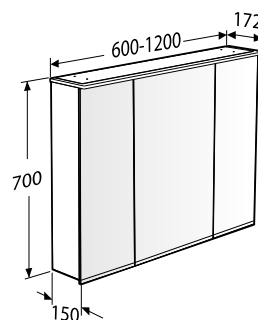

Porsgrund Reflect LED USB Speilskap

Porsgrund Reflect LED USB speilskap, speilglass på skrogets begge sider utvendig. Myktstengende speil dører. LED-belysning i skapets topp og bunn, justerbare glasshyller og stikkontakt med USB-port (230 v). 1200 mm. Skapet har 2 eluttak, hvorav ett har USB-port. Bredde 600, 900 og 1200 mm. IP 44. 4200 Kelvin.