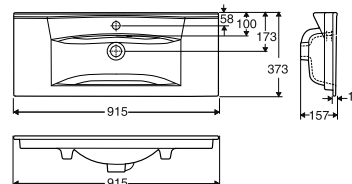

Produkt	Art nr.	NRF nr	Veil.pris eks.mva	Veil.pris ink.mva	EAN
Porsgrund Elegant 16513 møbelservant 900 mm kompakt	16513	6000109	2.894,-	3.618,-	7023032121959