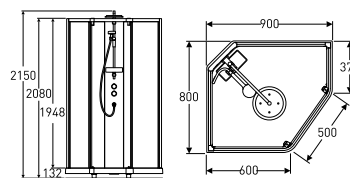

**Porsgrund Showerama 10-5
Comfort pentagonal (inkl.
blandebatteri, takdusj, hånddusj
og hylle)**

Størrelse 900 x 800 mm

900x800 - Hvite profiler, fram- og bakparti klart glass

Produkt	Art nr.	NRF nr	Veil.pris eks.mva	Veil.pris ink.mva	EAN
Søyle Comfort hvit med blandebatteri, toppdusj og integrert hylle	558.101.00.1	6296899	6.579,-	8.224,-	4025416824428
Framparti 900x800 mm hvit/klart	558.203.00.1	6296904	3.468,-	4.335,-	4025416819141
Bakparti 900x800 mm hvit/klart	558.305.00.1	6296917	2.550,-	3.188,-	4025416819943
Dusjkar 900x800 mm	558.402.00.1	6296932	3.978,-	4.973,-	4025416821342
Totalpris komplett			16.575,-	20.719,-	

900x800 - Aluminiumsprofiler, fram- og bakparti klart glass

Produkt	Art nr.	NRF nr	Veil.pris eks.mva	Veil.pris ink.mva	EAN
Søyle Comfort hvit med blandebatteri, toppdusj og integrert hylle	558.101.00.1	6296899	6.579,-	8.224,-	4025416824428
Framparti 900x800 mm børstet/klart	558.204.00.1	6296905	3.468,-	4.335,-	4025416819394
Bakparti 900x800 mm børstet/klart	558.306.00.1	6296918	2.550,-	3.188,-	4025416819974
Dusjkar 900x800 mm	558.402.00.1	6296932	3.978,-	4.973,-	4025416821342
Totalpris komplett			16.575,-	20.719,-	

900x800 - Hvite profiler, framparti klart glass - bakparti frostet glass

Produkt	Art nr.	NRF nr	Veil.pris eks.mva	Veil.pris ink.mva	EAN
Søyle Comfort hvit med blandebatteri, toppdusj og integrert hylle	558.101.00.1	6296899	6.579,-	8.224,-	4025416824428
Framparti 900x800 mm hvit/klart	558.203.00.1	6296904	3.468,-	4.335,-	4025416819141
Bakparti 900x800 mm hvit/frostet	558.307.00.1	6296919	2.958,-	3.698,-	4025416819998
Dusjkar 900x800 mm	558.402.00.1	6296932	3.978,-	4.973,-	4025416821342
Totalpris komplett			16.983,-	21.229,-	

900x800 - Aluminiumsprofiler, framparti klart glass - bakparti frostet glass

Produkt	Art nr.	NRF nr	Veil.pris eks.mva	Veil.pris ink.mva	EAN
Søyle Comfort hvit med blandebatteri, toppdusj og integrert hylle	558.101.00.1	6296899	6.579,-	8.224,-	4025416824428
Framparti 900x800 mm børstet/klart	558.204.00.1	6296905	3.468,-	4.335,-	4025416819394
Bakparti 900x800 mm børstet/frostet	558.308.00.1	6296921	2.958,-	3.698,-	4025416820000
Dusjkar 900x800 mm	558.402.00.1	6296932	3.978,-	4.973,-	4025416821342
Totalpris komplett			16.983,-	21.229,-