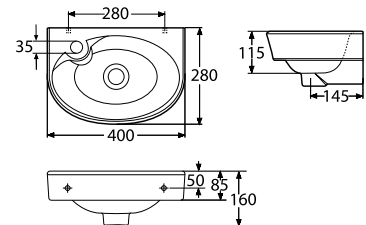

Produkt	Art nr.	NRF nr	Veil.pris eks.mva	Veil.pris ink.mva	EAN
Porsgrund Glow servant, 400 mm, rund, for boltmontering. Kranhull på høyre side. Uten overløp.	1256001301	6000282	1.214,-	1.518,-	7023032114272
Porsgrund Glow servant, 400 mm, rund, for boltmontering. Kranhull på venstre side. Uten overløp.	1246001301	6000283	1.214,-	1.518,-	7023032114289

Porsgrund Glow rund 500

Prosjektservant

Servanter i porselen uten overløp, til bruk på sykehus og lignende. Dypt basseng og god avsetningsplass i bakkant. Porselenets Smart glasur gjør servanten enkel å holde ren.