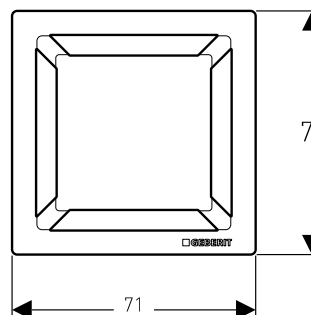

Geberit designrist "Square", 8 x 8 cm

For dusjgulvavløp med rist 8 x 8 cm

Produkt	Art nr.	NRF nr	Veil.pris eks.mva	Veil.pris ink.mva	EAN
Geberit designrist "Square", 8 x 8 cm	154.312.00.1	6166089	1.764,-	2.205,-	4025416444893