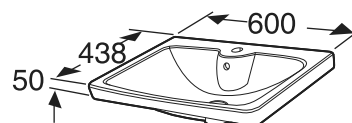

Porsgrund Glow 600 Servantskap

Porsgrund Glow servantskap med 2 myktstengende skuffer, 600 mm. Benyttes sammen med Porsgrund Glow servant. Skuffene kan åpnes med push-open funksjon eller med håndtak som bestilles separat. Servantskapet er produsert i fuktbestandig MDF og leveres ferdig montert. Farger: Hvit og eik. Filtmatte for skuff og vannlås med fleksibel slange er inkludert. LED-belysning, eluttak og skuffinndeling for nederste skuff kan bestilles som tilleggsutstyr.

Produkt	Art nr.	NRF nr	Veil.pris eks.mva	Veil.pris ink.mva	EAN
Porsgrund Glow servantskap 600 mm hvit	9610021311	7019152	6.798,-	8.498,-	7023032121980
Porsgrund Glow servantskap 600 mm eik	9610062311	7019153	6.798,-	8.498,-	7023032121843

Porsgrund Glow 600 Møbelservant

Møbelservant i porselen. Passer til Porsgrund Glow 600 mm servantskap. Kan monteres med bærekneker og håndklestang.

Produkt	Art nr.	NRF nr	Veil.pris eks.mva	Veil.pris ink.mva	EAN
Porsgrund Glow møbelservant 600 mm	13126	6000167	2.388,-	2.985,-	7023032114654

Porsgrund Glow 900 Servantskap

Porsgrund Glow servantskap med 2 myktstengende skuffer, 900 mm. Benyttes sammen med Porsgrund Glow servant. Skuffene kan åpnes med push-open funksjon eller med håndtak som bestilles separat. Servantskapet er produsert i fuktbestandig MDF og leveres ferdig montert. Farger: Hvit og eik. Filtmatte for skuff og vannlås med fleksibel slange er inkludert. LED-belysning, eluttak og skuffinndeling for nederste skuff kan bestilles som tilleggsutstyr.

Produkt	Art nr.	NRF nr	Veil.pris eks.mva	Veil.pris ink.mva	EAN
Porsgrund Glow servantskap 900 mm hvit	9610121311	7019154	7.715,-	9.644,-	7023032121850
Porsgrund Glow servantskap 900 mm eik	9610162311	7019155	7.715,-	9.644,-	7023032122031