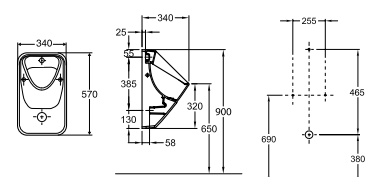

Porsgrund urinal 51427

Skjult innløp, avløp til vegg

Keramisk gitter. Avløps- og monteringssett er inkludert.

Produkt	Art nr.	NRF nr	Veil.pris eks.mva	Veil.pris ink.mva	EAN
Porsgrund urinal, skjult innløp, avløp til vegg	5142701001	6006005	3.645,-	4.556,-	7023030600135