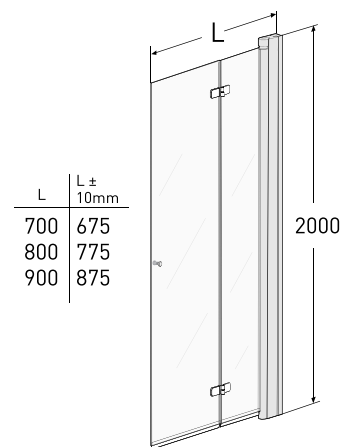

Leddets dusjdør er perfekt for bad med liten plass. En av stedene som en leddet dusjdør kommer til sin rett er i en nisjeløsning.

Porsgrund Showerama 10-11 leddet dusjdør

Dusjvegg

Porsgrund Showerama leddet dusjdør gir ubegrensede muligheter til å lage en praktisk dusjløsning i et lite badrom. Showerama 10-11 gir deg mulighet til å utnytte dusjområdet selv om du har et toalett eller møbler i nær avstand fra dusjen. De spesialdesignede hengslene midt i dusjdøren gjør at dusjdøren kan folde seg og likevel ha en fin og glatt innside som er enkel å holde ren. Leveres i klart sikkerhetsglass (6 mm tykkelse) og profiler i matt aluminium med løftehengsler som hever døren 7 mm. Dusjmodellen kan benyttes i en nisje eller som en vegg i et dusjhjørne. Bredder fra 700 - 900 mm. Høyde 2000 mm. NB! Må bestille 2 stk dører dersom man ønsker hjørne. Kan kombineres med 10-20 og 10-01. Dersom man vil låse den innerste delen av glasset kan man bestille stabiliseringsbar for 45 grader nr 07738080. Man kan da kun åpne den fremste delen av glasset og låse innerste del. Ønsker man dusjdør 10-11 montert som nisje må man bestille enten nisjeprofil nr 05855087 eller gummilist nr 0684680.