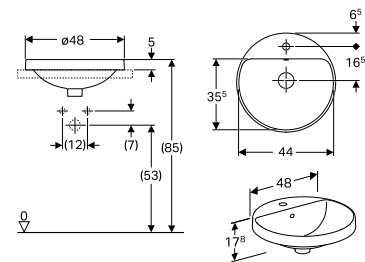

Produkt	Art nr.	NRF nr	Veil.pris eks.mva	Veil.pris ink.mva	EAN
Porsgrund VariForm servant for servant for nedfelling rund 480 mm med overløp, kranhull	500.704.01.8	6000303	677,-	846,-	4025416218326
Porsgrund VariForm servant for servant for nedfelling rund 480 mm uten overløp, kranhull	500.706.01.8	6000304	677,-	846,-	4025416218982

Porsgrund VariForm for nedfelling, oval, 500 Servant

Servant med oval form for innfelling i benkplate. Kan monteres i benkeplater i ulike materialer. Mal for utskjæring er inkludert. Porsgrund VariForm er en ny serie med servanter spesielt egnet for prosjekter. Servantene har dype basseng og god og ergonomisk riktig utforming.