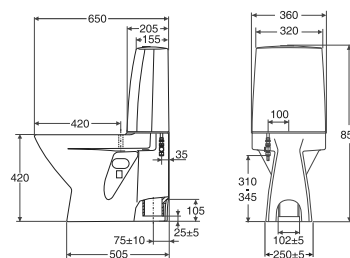

Porsgrund Seven D, 38310

Gulvklosett, skjult avløp, S-lås

Gulvklosett med skjult avløp, S-lås. For liming.

Krom trykknapp, liten og stor spylemengde. Tilkoblingsmansjett og monteringssett medfølger. Sitte høyde 420 mm. For liming - ikke skruehull i klosett foten. Fresh WC funksjon.