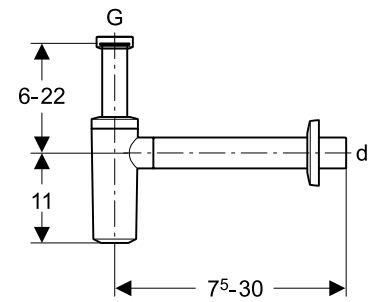

Geberit flaskevannlås for servant

Geberit flaskevannlås for servant med selvrenssefunksjon. Fås i forkrommet og hvit.

Produkt	Art nr.	NRF nr	Veil.pris eks.mva	Veil.pris ink.mva	EAN
Geberit flaskevannlås for servant, med ventilrosett, horisontalt utløp: d=32mm, G=1 1/4", hvit	151.034.11.1	4520003	827,-	1.034,-	4025416706311
Geberit flaskevannlås for servant, horisontalt utløp: d=32mm, G=1 1/4", Blankforkrommet	151.034.21.1	4520001	827,-	1.034,-	4025416706328
Geberit flaskevannlås for servant, med ventilrosett, horisontalt utløp: d=40mm, G=1 1/4", hvit	151.035.11.1	4520009	827,-	1.034,-	4025416706335
Geberit flaskevannlås for servant, horisontalt utløp: d=40mm, G=1 1/4", Blankforkrommet	151.035.21.1	4520002	827,-	1.034,-	4025416706342