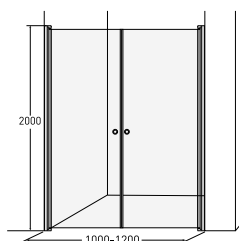

Porsgrund Showerama 10-0 Nisjevegg

Showrama 10-0 er en nisjevegg uten sokkel, noe som gjør dusjen enkel å bruke også for bevegelsehemmede. Døren er vendbar, justerbar og har løftehengsler som hever den 7 mm for at den ikke skal skrape i gulvet når den åpnes. Nisjeprofil inngår for dør i størrelse 700-950 mm. For størrelsene 1000-1200 mm leveres to dører som kan åpnes både innover og utover. Justerbarhet +/- 20 mm. Dørene har en list mot gulvet som reduserer vannansamling på gulvet utenfor dusjen. Tilpasset for utenpåliggende rør. Profiler: Børstet aluminium. Glassalternativ: Klart. Høyde: 2000 mm.