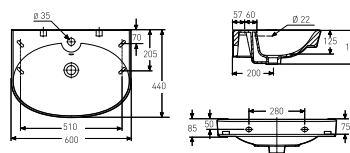

Produkt	Art nr.	NRF nr	Veil.pris eks.mva	Veil.pris ink.mva	EAN
Porsgrund Glow 600 mm servant rund	1116601301	6000181	1.167,-	1.459,-	6416129373903