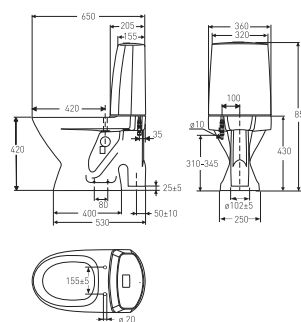

Porsgrund Seven D, 38213

Gulvklosett, renoveringsmodell

Gulvklosett, renoveringsmodell, stor fot, S-lås. Krom trykknapp, liten og stor spylemengde. Monteringssett medfølger. Sitte høyde 420 mm. Skruehull i klosett foten. Fresh WC funksjon. Kan monteres med Porsgrund Seven D armlene.