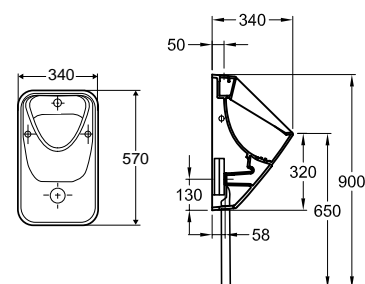

Porsgrund urinal 51127

Åpent innløp, avløp til slett gulv

Keramisk gitter. Avløps- og monteringssett er inkludert.

Produkt	Art nr.	NRF nr	Veil.pris eks.mva	Veil.pris ink.mva	EAN
Porsgrund urinal, åpent innløp, avløp til gulv	5112701301	6006004	3.645,-	4.556,-	7023030600128