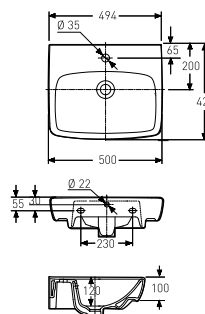

Porsgrund Pro Servant

En tidløs og moderne servant for boltmontering, festeskruser Z61004 følger med.

Produkt	Art nr.	NRF nr	Veil.pris eks.mva	Veil.pris ink.mva	EAN
Porsgrund Pro servant 500x420	1119401301	6000271	902,-	1.128,-	7023032121546
Porsgrund Pro servant 550x440	1119501301	6000272	1.327,-	1.659,-	7023032121638

Porsgrund Compact Servant

En smal servant som er perfekt for små bad. Hull til batteri på venstre side. Boltmontering, festeskruser Z61036 følger med.