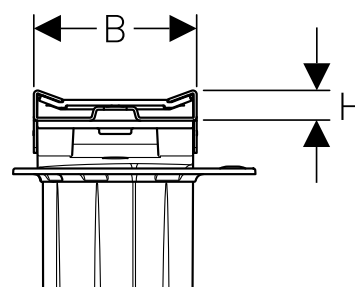

Produkt	Art nr.	NRF nr	Veil.pris eks.mva	Veil.pris ink.mva	EAN
Geberit slukrenne CleanLine20: L=30-90 cm	154.450.00.1	6166204	3.528,-	4.410,-	4025416364849
Geberit slukrenne CleanLine20: L=30-90 cm, Metall polert / metall børstet	154.450.KS.1	6166085	3.528,-	4.410,-	4025416497394
Geberit slukrenne CleanLine20: L=30-130 cm	154.451.00.1	6166205	5.295,-	6.619,-	4025416383109
Geberit slukrenne CleanLine20: L=30-130 cm, Metall polert / metall børstet	154.451.KS.1	6166086	5.295,-	6.619,-	4025416497325

Geberit slukrenne CleanLine60

Slukrenne i rustfritt stål av høy kvalitet, for Geberit CleanLine slukrenneløsning. Enkelt å kappe til riktig lengde, hårsil som er enkel å rengjøre, er inkludert i pakken.