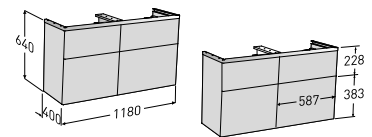

Porsgrund Glow 1200 Servantskap

Porsgrund Glow servantskap med 2 myktstengende skuffer, 1200 mm. Benyttes sammen med Porsgrund Glow servant. Skuffene kan åpnes med push-open funksjon eller med håndtak som bestilles separat. Servantskapet er produsert i fuktbestandig MDF og leveres ferdig montert. Farger: Hvit og eik. Filtmatte for skuff og vannlås med fleksibel slange er inkludert. LED-belysning, eluttak og skuffinndeling for nederste skuff kan bestilles som tilleggsutstyr.