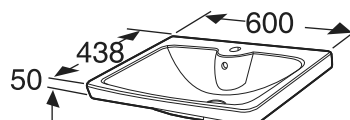

Porsgrund Glow 600 Møbelservant

Møbelservant i porselen. Passer til Porsgrund Glow 600 mm servantskap. Kan monteres med bæreknekter og håndklestang.