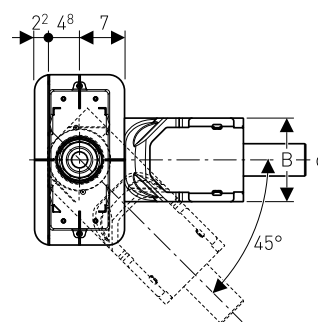

Byggesett, for Geberit slukrenner i serien CleanLine

Monteringssett for Geberit slukrenner i CleanLine-serien, gulvkonstruksjonshøyde fra 90 mm

Produkt	Art nr.	NRF nr	Veil.pris eks.mva	Veil.pris ink.mva	EAN
Byggesett, for Geberit slukrenner i serien CleanLine, for høyde på avrettingsmasse ved innløpet 90-200 mm: d=50 mm	154.150.00.1	6166079	2.471,-	3.088,-	4025416364498

Geberit slukrenne CleanLine20

Slukrenne i rustfritt stål av høy kvalitet, for Geberit CleanLine slukrenneløsning. Enkelt å kappe til riktig lengde, hårsil som er enkel å rengjøre, er inkludert i pakken.