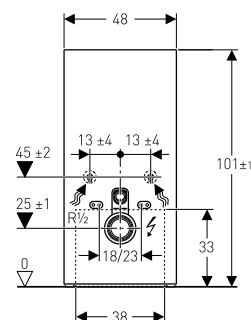

Produkt	Art nr.	NRF nr	Veil.pris eks.mva	Veil.pris ink.mva	EAN
Geberit Monolith Plus modul for vegghengt toalett, 101 cm: Glass hvit	131.221.SI.5	6166097	18.890,-	23.613,-	4025416554622
Geberit Monolith Plus modul for vegghengt toalett, 101 cm: Glass sort	131.221.SJ.5	6166098	18.890,-	23.613,-	4025416554639
Geberit Monolith Plus modul for vegghengt toalett, 101 cm: Glass umbra	131.221.SQ.5	6166099	18.890,-	23.613,-	4025416554646
Geberit Monolith Plus modul for vegghengt toalett, 101 cm: Glass sand	131.221.TG.5	6166101	18.890,-	23.613,-	4025416559801