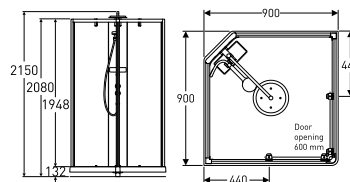

Størrelse 900 x 900 mm

900x900 - Hvite profiler, fram- og bakparti klart glass

Produkt	Art nr.	NRF nr	Veil.pris eks.mva	Veil.pris ink.mva	EAN
Søyle Comfort hvit med blandebatteri, toppdusj og integrert hylle	558.101.00.1	6296899	6.579,-	8.224,-	4025416824428
Framparti firkantet 900x900 mm hvit/klart	558.209.00.1	6296911	4.284,-	5.355,-	4025416819783
Bakparti 900x900 mm hvit/frostet	558.303.00.1	6296915	2.856,-	3.570,-	4025416819844
Dusjkar firkantet 900x900 mm	558.405.00.1	6296935	4.896,-	6.120,-	4025416821410
Totalpris komplett			18.615,-	23.269,-	