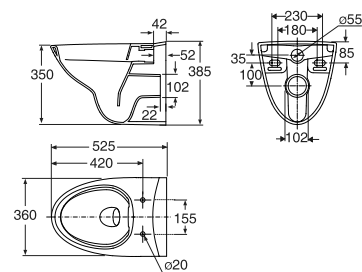

Porsgrund Glow Rimfree® 65 Veggskål

NYHET

Porsgrund Glow 65 vegghengt toalett uten spylekant. Ingen spylekant betyr mindre plass til smuss og bakterier og enklere rengjøring. Porsgrund Glow har vår rengjøringsvennlige Porsgrund Smart glasur. Boltavstand 180-230 mm, anbefalt sitte høyde 420 mm.

Rimfree

Produkt	Art nr.	NRF nr	Veil.pris eks.mva	Veil.pris ink.mva	EAN
Porsgrund Glow WC 65, veggskål uten sete	7826501301	6002807	1.989,-	2.486,-	6416129381281

Porsgrund Glow Rimfree® 65 pakkeløsning Veggskål

NYHET

Pakkeløsning med Porsgrund Glow Rimfree® 65 veggskål og sete i hvit hardplast SC/QR. Veggskål har fleksibel boltavstand 180 - 230 mm.

Rimfree