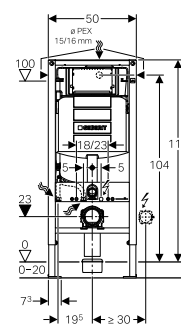

Geberit Duofix element 112 cm for vegghengt toalett

Innbyggingsstjerne for vegghengt toalett. Frontbetjening.
Verktøyfri installasjon av betjeningsplate for skylling.
Kompatibelt med Geberit AquaClean dusjtoaletter –
installasjonselementet er klargjort for strømtilkopling.

Produkt	Art nr.	NRF nr	Veil.pris eks.mva	Veil.pris ink.mva	EAN
Geberit Duofix element for vegghengt toalett, 112 cm, med Sigma innbyggingsstjerne 12 cm, PEX-kopling	111.349.00.5	6166498	4.653,-	5.816,-	4025416162827

Geberit Duofix TEK element 120 cm for vegghengt toalett

Innbyggingsstjerne med lekkasjesikring. Monteres i stenderverk bak membranen. Sikkerhetskasse har fabrikkmontert membranduk som smøres sammen med rommets membransystem. Klargjort for Aquaclean dusjtoaletter.