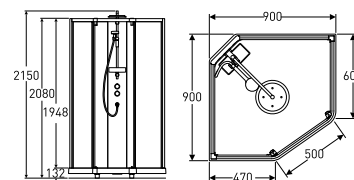

Porsgrund Showerama 10-5
Comfort pentagonal (inkl.
blandebatteri, takdusj, hånddusj
og hylle)

Størrelse 900 x 900 mm

900x900 - Aluminiumsprofiler, fram- og bakparti klart glass

Produkt	Art nr.	NRF nr	Veil.pris eks.mva	Veil.pris ink.mva	EAN
Søyle Comfort hvit med blandeblaster, toppdusj og integrert hylle	558.101.00.1	6296899	6.579,-	8.224,-	4025416824428
Framparti 900x900 mm børstet/klart	558.202.00.1	6296903	3.366,-	4.208,-	4025416824602
Bakparti 900x900 mm børstet/klart	558.302.00.1	6296914	2.448,-	3.060,-	4025416819837
Dusjkar 900x900 mm	558.401.00.1	6296931	3.978,-	4.973,-	4025416821328
Totalpris komplett			16.371,-	20.464,-	