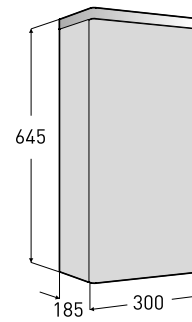

Porsgrund Glow Overskap

Overskap med myktstengende dør og push open eller håndtak, som kan bestilles separat. Skapet er produsert i fuktbestandig MDF og er ferdig montert. Flyttbar hylle. Finnes i fargene hvit og eik.

Produkt	Art nr.	NRF nr	Veil.pris eks.mva	Veil.pris ink.mva	EAN
Porsgrund Glow overskap, håndtak, hvit	9660221301	7019128	3.342,-	4.178,-	7023032116429
Porsgrund Glow overskap, håndtak, eik	9660262301	7019129	3.342,-	4.178,-	7023032116436
Porsgrund Glow overskap, push open, hvit	9660021301	7019084	3.451,-	4.314,-	7023032116023
Porsgrund Glow overskap, push open, eik	9660062301	7019085	3.451,-	4.314,-	7023032116030