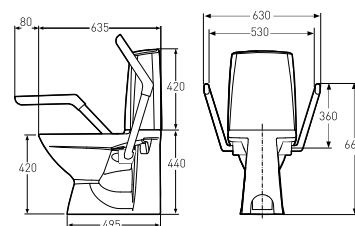

Porsgrund Glow 61132 armlene

Tilbehør gulvklosett

Armlene for klosett produsert i aluminium. Passer Glow-modellene -60, -62 og -63. Papirholder og monteringsdeler følger med. Håndtakene er plastbelagt (sort). Krever sete i hardplast (91570 eller 91571).

Produkt	Art nr.	NRF nr	Veil.pris eks.mva	Veil.pris ink.mva	EAN
Porsgrund Glow armlener	6113200001	6004949	3.739,-	4.674,-	6416129378663

Porsgrund Fresh WC

Tilbehør klosett

Porsgrund Fresh WC er duftstaver til klosettene i Porsgrund Seven D og Porsgrund Glow seriene. Finnes i to ulike duftvarianter, Ocean og Lime, og holder klosettet friskt mellom hver spyling. Duftstaven legges i via spyleknappen. 1 stk butikkforpakning inneholder 14 stk forbrukerforpakninger à 5 stk duftstaver.