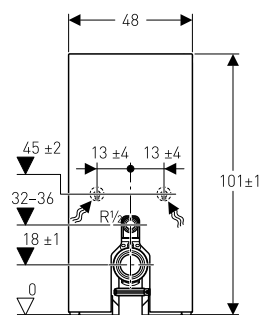

Geberit Monolith modul, 101 cm for gulvstående toalett

Toalettmodul for et gulvstående (inntil vegg) toalett. Frontpanel i sikkerhetsglass, sidepaneler og deksel i børstet aluminium. Dobbeltskyll 6/3 liter. Tilkoplinger for skylling, avløp og vanntilførsel er inkludert i leveransen.

Produkt	Art nr.	NRF nr	Veil.pris eks.mva	Veil.pris ink.mva	EAN
Geberit Monolith modul for gulvstående toalett, 101 cm: Glass hvit	131.001.SI.5	6166122	13.985,-	17.482,-	4025416551942
Geberit Monolith modul for gulvstående toalett, 101 cm: Glass sort	131.001.SJ.5	6166123	13.985,-	17.482,-	4025416551980
Geberit Monolith modul for gulvstående toalett, 101 cm: Glass umbra	131.001.SQ.5	6166124	13.985,-	17.482,-	4025416552062
Geberit Monolith modul for gulvstående toalett, 101 cm: Glass sand	131.001.TG.5	6166125	13.985,-	17.482,-	4025416558262
Geberit Monolith modul for gulvstående toalett, 101 cm: Glass mint	131.001.SL.5	6166121	9.335,-	11.668,-	4025416552024

Geberit Monolith modul 101 cm for vegghengt toalett

Toalettmodul for vegghengt toalett. Tilkopling for veggavløp. Frontpanel i sikkerhetsglass, sidepaneler og deksel i børstet aluminium. Dobbeltskyll 6/3 liter. Tilkoplinger for skylling, avløp og vanntilførsel er inkludert i leveransen.