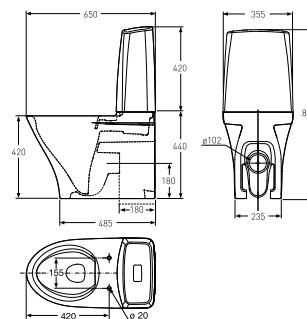

Porsgrund Glow Rimfree® 64 Design gulvklosett

Design gulvklosett Porsgrund Glow Rimfree 64 med skjult P-lås (universallås) og helt uten spylekant. Det gjør at bakterier og smuss ikke har noen steder å gjemme seg, og klosettet blir enklere å rengjøre og mer hygienisk. Modell for liming, ikke skruehull i fot. Klosettet har hel sisternekappe med separat innersisterne i plast. Slik unngår man kondens på sisternekappen og får en mer lydsvak påfylling. Fresh WC som gir en frisk duft og gjør rengjøringen enklere er standard. Duftstaven legges i via spyleknappen. Sete bestilles separat. Sittehøyde uten sete 42 cm. 4/2 liter spyling. Porsgrund Glow har den rengjøringsvennlige Porsgrund Smart glasuren.

Avløpsrør 6004743 og avløpstilkobling 6004741 kan benyttes ved montering, bestilles separat.