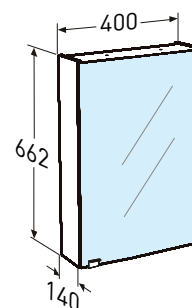

Produkt	Art nr.	NRF nr	Veil.pris eks.mva	Veil.pris ink.mva	EAN
Porsgrund Reflect Clear 400 mm speilskap	9362105001	7020349	2.781,-	3.476,-	6416129392553

Porsgrund Reflect Clear speilskap, 400 mm, med LED- belysning Speilskap

Speilskap med hvite sider. Justerbare fester for enklere montering. 1 dør med speil på begge sider. Inkludert hengsler med myk lukking og håndtak. 400 mm bredt med LED-belysning. AC/DC-transformator for LED-lys følger med skapet; stikkontakt 230 V på høyre side av skapet, IP44.