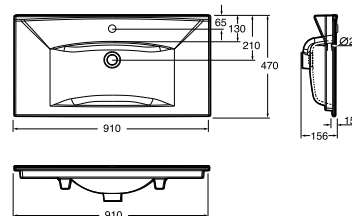

Porsgrund Elegant 900 Møbelservant

Porsgrund Elegant møbelservant i porselen der kanten er kun 15 mm tykk. Forhøyet i bakkant og med sjenerøs avsetningsplass. Servanten har Porsgrund Smart glasur som gjør overflaten enkel å holde ren. Passer til Porsgrund Elegant servantskap 900 mm.

Produkt	Art nr.	NRF nr	Veil.pris eks.mva	Veil.pris ink.mva	EAN
Porsgrund Elegant 16413 møbelservant 900 mm	16413	6000107	2.894,-	3.618,-	7023032121942

Porsgrund Elegant 900 kompakt Møbelservant

Porsgrund Elegant møbelservant i porselen der kanten er kun 15 mm tykk. Forhøyet i bakkant og med sjenerøs avsetningsplass. Servanten har Porsgrund Smart glasur som gjør overflaten enkel å holde ren. Passer til Porsgrund Elegant servantskap 900 mm, kompakt modell.