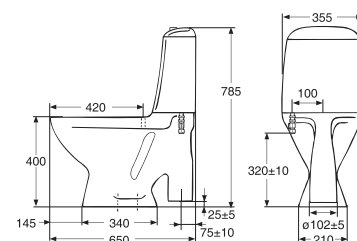

Produkt	Art nr.	NRF nr	Veil.pris eks.mva	Veil.pris ink.mva	EAN
Porsgrund Trevi Basic gulvklosett, enkelspyling, 355x650x785 mm	3509201301	6002122	3.409,-	4.261,-	7023030200182