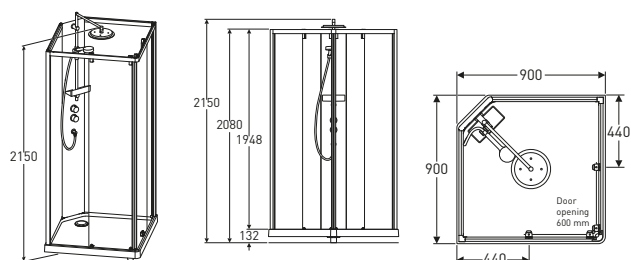

PORSGRUND SHOWERAMA 10-5 FIRKANTET COMFORT

Porsgrund Showerama 10-5 Comfort dusjkabinett i firkantet modell leveres komplett med dusjkar i hvit kunstmarmor, integrert blandebatteri, takdusj, regulérbar hånddusj og integrert hylle.

Den firkantede Comfort modellen er tilgjengelig i størrelse 900 x 900 mm.

Velg mellom klart glass eller en kombinasjon av klart glass foran og frostet glass bak.

Velg mellom hvite profiler eller profiler i børstet aluminium.

Standard høyde inkludert toppdusj er 2150 mm. Justérbarhet + 30 mm.

Enkel montering. Ingen bruk av silikon.
Hjul under dusjkar

900x900