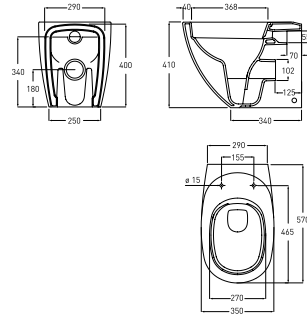

Rimfree

Produkt	Art nr.	NRF nr	Veil.pris eks.mva	Veil.pris ink.mva	EAN
Pozzi-Ginori Easy.02 Rimfree® gulv-/veggskål med Soft Close sete	42366000	6002792	5.809,-	7.261,-	8017895070416

Pozzi Ginori Fast Rimfree® 78336 Gulv/vegg skål