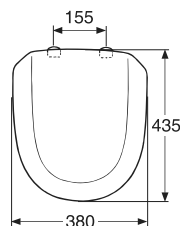

Porsgrund Trevi 91160 Sete, myk plast

Sete, myk plast (propen) med plasthengsler. Passer alle klosetter og veggskåler i Porsgrund Trevi serien. Mål: 380x435 mm. Finnes kun i hvit.

Produkt	Art nr.	NRF nr	Veil.pris eks.mva	Veil.pris ink.mva	EAN
Porsgrund Trevi sete, myk plast, hvit	9116022301	6004249	235,-	294,-	7023031000323