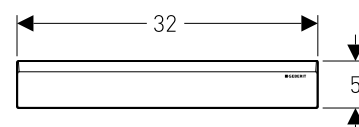

Deksel for Geberit veggsluk, krom

Geberit deksel finnes i krom, hvit og matt.

Produkt	Art nr.	NRF nr	Veil.pris eks.mva	Veil.pris ink.mva	EAN
Kompletteringssett, til Geberit veggsluk, av plast: Blankforkrommet	154.335.21.1	6165929	1.064,-	1.329,-	4025416289111