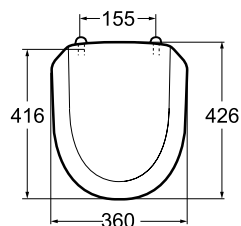

Produkt	Art nr.	NRF nr	Veil.pris eks.mva	Veil.pris ink.mva	EAN
Porsgrund Trevi sete,SC, QR/faste hengsler	9159622301	6004285	1.391,-	1.739,-	7023032115712
Porsgrund Trevi sete QR/faste hengsler	9159722301	6004287	1.029,-	1.286,-	7023032115736

Porsgrund Trevi 91160 Sete, myk plast

Sete, myk plast (propen) med plasthengsler. Passer alle klosetter og veggskåler i Porsgrund Trevi serien. Mål: 380x435 mm. Finnes kun i hvit.