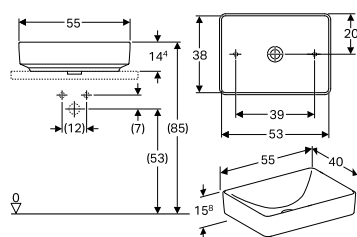

Produkt	Art nr.	NRF nr	Veil.pris eks.mva	Veil.pris ink.mva	EAN
Porsgrund VariForm servant for benkplate rektangulær 550 mm uten overløp	500.779.01.8	6000337	1.556,-	1.945,-	4025416202455

Porsgrund VariForm for benkplate, rektangulær, 600 Servant

Servant med rektangulær form for montering på benkplate. Kan monteres på benkeplater i ulike materialer. Sett med monteringskruer er inkludert. Porsgrund VariForm er en ny serie med servanter spesielt egnet for prosjekter. Servantene har dype basseng og god og ergonomisk riktig utforming.