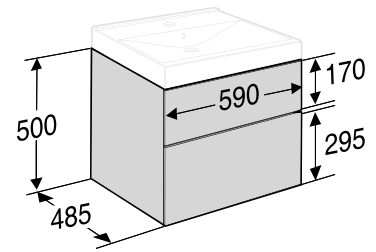

Porsgrund Trend servantskap For Wave møbelservanter

Servantskap for Porsgrund Wave møbelservant. Skapet har to push-åpne skuffer og vannlås. Øverste skuff har skuffindeler, dybde 350 mm. Nederste skuff har dybde 400 mm. Som tilleggsutstyr til nederste skuff fås skuffinndeling. Servantskapets tykkelse er 16 mm. Hvit og grå halvblank: Fuktbestandig MDF (P3). Sort ask og alm: Finert, fuktbestandig 22 mm sponplate (P5).