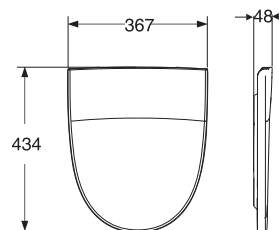

Porsgrund Glow 91570, SC/QR Sete, hardplast

Sete i hvit hardplast. Sof close (mykttstengende) i kombinasjon med Quick Release (hurtigkobling). Passer klosetter og veggskåler i Porsgrund Glow serien