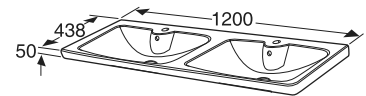

Porsgrund Glow 1200 Møbelservant

Møbelservant i porselen. Passer til Porsgrund Glow 1200 mm servantskap. To basseng/to kranhull. Kan monteres med bærekneker og håndklestang.