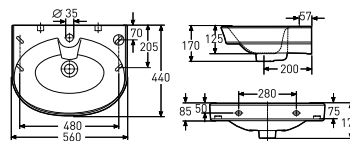

Porsgrund Glow rund 560 Prosjektservant

Servanter i porselen uten overløp, til bruk på sykehus og lignende. Dypt basseng og god avsettingsplass i bakkant. Porselenets Smart glasur gjør servanten enkel å holde ren.

Produkt	Art nr.	NRF nr	Veil.pris eks.mva	Veil.pris ink.mva	EAN
Porsgrund Glow servant 560 mm, rund, for montering på bolter evt bærekneker. Uten overløp.	1216401301	6000143	1.128,-	1.410,-	7023032114029
Porsgrund Glow servant 560 mm, rund, for montering på bolter evt bærekneker. Uten kranhull.	1166401301	6000144	1.128,-	1.410,-	7023032114036
Porsgrund Glow servant 560 mm, rund, for montering på bolter evt bærekneker. Uten overløp. Uten kranhull.	1266401301	6000142	1.128,-	1.410,-	7023032114012

Porsgrund Glow rund 600 Prosjektservant

Servant for sykehus og lignende, 600 mm. Uten kranhull/overløp. Rund design. Smart glasur for enklere rengjøring. For bolter/bærejern. Bærejern 61016, 61098 bestilles separat. Porselenets Smart glasur gjør servanten enkel å holde ren.