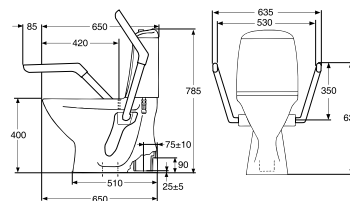

Produkt	Art nr.	NRF nr	Veil.pris eks.mva	Veil.pris ink.mva	EAN
Porsgrund Trevi armlene, aluminium	6109600001	6004803	3.739,-	4.674,-	6416129370117

Porsgrund Trevi 91596, 91597 Sete, hardplast

Sete i hvit hardplast. Setet passer alle Porsgrund Trevi klosetter og veggskåler og finnes i to varianter: