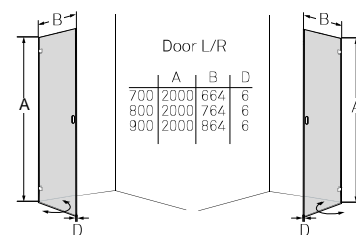

Porsgrund Design Dusjdør

Stilren dusjdør uten profiler med hengler i krom som festes til vegg. Døren kan åpnes både utover og innover. Rektangulært grep i glasset, ingen håndtak. Klart glass, 6 mm. Høyde 2000 mm. Lister for ulike monteringsløsninger, se Porsgrund Design tilbehør.