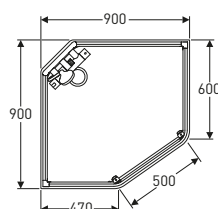

Standard høyde er 2080 mm.
Justérbarhet + 30 mm.

Enkel montering. Ingen bruk av silikon.
Hjul under dusjkar.

800x900

900x800

900x900

Porsgrund Showerama Classic pentagonal (uten blandebeateri, takdusj og hylle)