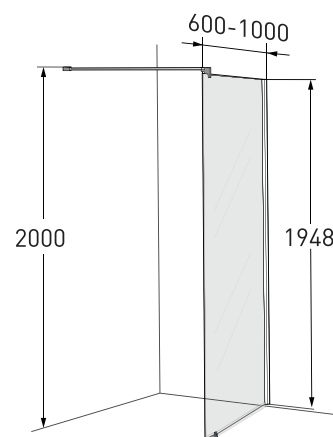

Porsgrund Showerama 10-20 dusjvegg med veggfeste (støttetag)

Dusjvegg

En enkel og funksjonell fast dusjvegg. Dusjstang er inkludert og fungerer som støttetag. Denne kan enkelt justeres til ønsket lengde. Profiler i børstet aluminium. Høyde: 2000 mm inkl dusjstang (glass 1948 mm). Bredder fra 600 mm til 1000 mm. Glassalternativ: Klart, frostet og halvfroset. Kan kombineres med 10-01 og 10-11. Dersom man ikke kan montere støttetag 90 grader mot vegg, kan ekstra veggfeste nr 07736080 bestilles som tilleggsutstyr.

Klart glass - Porsgrund Showerama 10-20

Produkt	Art nr.	NRF nr	Veil.pris eks.mva	Veil.pris ink.mva	EAN
Porsgrund Showerama dusjvegg 10-20, 600 mm klart glass	077603290	6295613	3.466,-	4.333,-	6416129390139
Porsgrund Showerama dusjvegg 10-20, 700 mm klart glass	077703290	6295614	3.466,-	4.333,-	6416129390542
Porsgrund Showerama dusjvegg 10-20, 800 mm klart glass	077803290	6295615	3.466,-	4.333,-	6416129390559
Porsgrund Showerama dusjvegg 10-20, 900 mm klart glass	077903290	6295616	3.466,-	4.333,-	6416129390566
Porsgrund Showerama dusjvegg 10-20, 1000 mm klart glass	077003290	6295617	3.466,-	4.333,-	6416129390573

Halvfroset glass - Porsgrund Showerama 10-20

Produkt	Art nr.	NRF nr	Veil.pris eks.mva	Veil.pris ink.mva	EAN
Porsgrund Showerama dusjvegg 10-20, 600 mm halvfroset glass	077603293	6295621	3.466,-	4.333,-	6416129390603
Porsgrund Showerama dusjvegg 10-20, 700 mm halvfroset glass	077703293	6295622	3.466,-	4.333,-	6416129390610
Porsgrund Showerama dusjvegg 10-20, 800 mm halvfroset glass	077803293	6295623	3.466,-	4.333,-	6416129390405
Porsgrund Showerama dusjvegg 10-20, 900 mm halvfroset glass	077903293	6295624	3.466,-	4.333,-	6416129390412
Porsgrund Showerama dusjvegg 10-20, 1000 mm halvfroset glass	077003293	6295625	3.466,-	4.333,-	6416129390429

Froset glass - Porsgrund Showerama 10-20

Produkt	Art nr.	NRF nr	Veil.pris eks.mva	Veil.pris ink.mva	EAN
Porsgrund Showerama 10-20 frostet 600 mm	077603292	6297043	3.570,-	4.463,-	6416129393581
Porsgrund Showerama 10-20 frostet 700 mm	077703292	6297044	3.570,-	4.463,-	6416129392768
Porsgrund Showerama 10-20 frostet 800 mm	077803292	6297045	3.570,-	4.463,-	6416129392775
Porsgrund Showerama 10-20 frostet 900 mm	077903292	6297046	3.570,-	4.463,-	6416129393185
Porsgrund Showerama 10-20 frostet 1000 mm	077003292	6297047	3.570,-	4.463,-	6416129393192