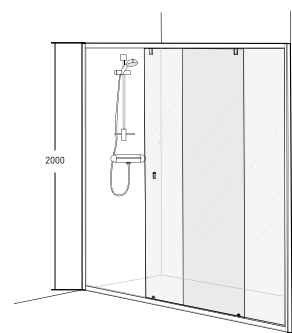

Porsgrund Showerama 8-1 Dusjnische

Dusjnische med én skyvedør og ett fastfelt. Profiler i børstet aluminium. Herdet sikkerhetsglass. Glasstykkelse 5-6 mm. Høyde: 2000 mm. Justerbarhet +/- 20 mm. Ekstra veggprofil gjør at du kan øke målene med + 60mm. Glassalternativ: Klart og frostet.

Børstet/klar - Porsgrund Showerama 8-1

Produkt	Art nr.	NRF nr	Veil.pris eks.mva	Veil.pris ink.mva	EAN
Porsgrund Showerama 8-1 1250 mm børstet/klar	4881032125	6287362	7.607,-	9.509,-	7023031712868
Porsgrund Showerama 8-1 1350 mm børstet/klar	4881032135	6287366	7.607,-	9.509,-	7023031712905
Porsgrund Showerama 8-1 1450 mm børstet/klar	4881032145	6287371	7.607,-	9.509,-	7023031712943
Porsgrund Showerama 8-1 1550 mm børstet/klar	4881032155	6287375	7.607,-	9.509,-	7023031712981
Porsgrund Showerama 8-1 1650 mm børstet/klar	4881032165	6287379	7.607,-	9.509,-	7023031713025
Porsgrund Showerama 8-1 1750 mm børstet/klar	4881032175	6287384	7.607,-	9.509,-	7023031713063

Børstet/frosted - Porsgrund Showerama 8-1

Produkt	Art nr.	NRF nr	Veil.pris eks.mva	Veil.pris ink.mva	EAN
Porsgrund Showerama 8-1 1250 mm børstet/frosted	4881036125	6287365	7.607,-	9.509,-	7023031712899
Porsgrund Showerama 8-1 1350 mm børstet/frosted	4881036135	6287369	7.607,-	9.509,-	7023031712936
Porsgrund Showerama 8-1 1450 mm børstet/frosted	4881036145	6287374	7.607,-	9.509,-	7023031712974
Porsgrund Showerama 8-1 1550 mm børstet/frosted	4881036155	6287378	7.607,-	9.509,-	7023031713018
Porsgrund Showerama 8-1 1650 mm børstet/frosted	4881036165	6287383	7.607,-	9.509,-	7023031713056
Porsgrund Showerama 8-1 1750 mm børstet/frosted	4881036175	6287387	7.607,-	9.509,-	7023031713094

Tilbehør

Produkt	Art nr.	NRF nr	Veil.pris eks.mva	Veil.pris ink.mva	EAN
Ekstra veggprofil, børstet aluminium, 60 mm	0770881	6287388	769,-	961,-	7023031713100