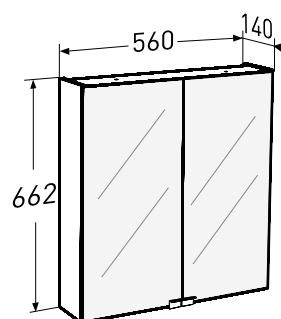

Produkt	Art nr.	NRF nr	Veil.pris eks.mva	Veil.pris ink.mva	EAN
Porsgrund Reflect Clear speilskap 560 mm	9362405001	7019171	3.399,-	4.249,-	6416129388952
Porsgrund Reflect Clear speilskap 560 mm med LED	9362705001	7019174	4.635,-	5.794,-	6416129389041
Porsgrund Reflect Clear speilskap 560 mm med LED og jordfeilbryter	9362705701	7019177	5.871,-	7.339,-	6416129389072

Porsgrund Reflect Clear 600 Speilskap

Speilskap med hvitt skrog. Justerbart oppheng gjør monteringen enklere. Bredder 600 mm. Doble speildører med myktstengende hengsler. Håndtak er inkludert. Speilskapet er uten lys.