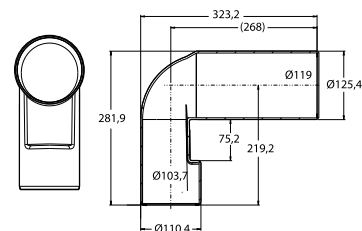

Porsgrund avløpsrør Tilbehør klosett

Avløpsrør i hvit plast til gulvklosett med P-lås

Produkt	Art nr.	NRF nr	Veil.pris eks.mva	Veil.pris ink.mva	EAN
Avløpsrør klosett	6926701001	6004743	165,-	206,-	6416129362648