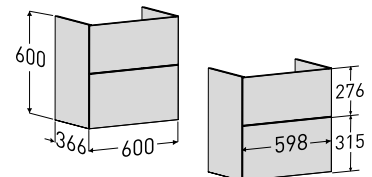

Produkt	Art nr.	NRF nr	Veil.pris eks.mva	Veil.pris ink.mva	EAN
Porsgrund Elegant servantskap 600 mm hvit kompakt	9741021111	7019139	4.841,-	6.051,-	6416129387795