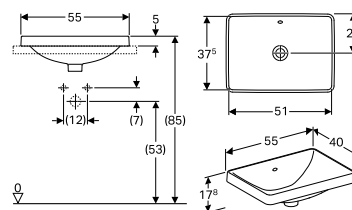

Porsgrund VariForm for nedfelling, rektangulær, 550 Servant

Servant med rektangulær form for innfelling i benkplate. Kan monteres i benkeplater i ulike materialer. Mal for utskjæring er inkludert. Porsgrund VariForm er en ny serie med servanter spesielt egnet for prosjekter. Servantene har dype basseng og god og ergonomisk riktig utforming.

Produkt	Art nr.	NRF nr	Veil.pris eks.mva	Veil.pris ink.mva	EAN
Porsgrund VariForm servant for nedfelling rektangulær 550 mm med overløp	500.736.01.8	6000321	948,-	1.185,-	4025416201816
Porsgrund VariForm servant for nedfelling rektangulær 550 mm uten overløp	500.738.01.8	6000322	948,-	1.185,-	4025416219309

Porsgrund VariForm for nedfelling, rektangulær, 550 Servant

Servant med rektangulær form for innfelling i benkplate. Kan monteres i benkeplater i ulike materialer. Mal for utskjæring er inkludert. Porsgrund VariForm er en ny serie med servanter spesielt egnet for prosjekter. Servantene har dype basseng og god og ergonomisk riktig utforming.