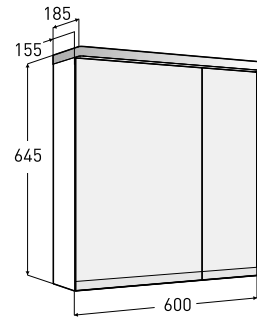

Porsgrund Glow 600 Speilskap

Porsgrund Glow speilskap, 600 mm. For speilskap med bredde 600 mm kan du velge om du vil ha den store speildøren til høyre eller venstre. LED-belysning under skapet slås på med strømbryter og er praktisk som nattbelysning. Den øvre LED-belysningen slås på under speilskapet med en touch-strømbryter. Flyttbare glasshyller. Farge hvit eller eik. Eluttak inngår (230V). IP44-klasse.