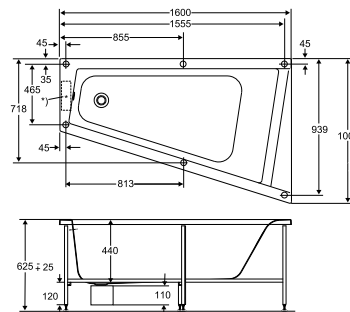

Porsgrund Seven D 1600 - høyre

Asymmetrisk badekar

Asymmetrisk badekar i akryl, komplett med ramme, frontpanel og endepanel. Mål: 1600x1000x625 mm (høyre). Høydejusterbart stativ (+ 45 mm). Vannforbruk: 230 liter. Blandebatteri kan monteres på karkant om ønskelig. Vekt 40 kg.

Produkt	Art nr.	NRF nr	Veil.pris eks.mva	Veil.pris ink.mva	EAN
Porsgrund Seven D badekar, 1600x1000x625 mm, asymmetrisk, høyre	9536201001	6006812	11.214,-	14.018,-	7394118442696

Porsgrund Seven D 1600 - venstre

Asymmetrisk badekar

Asymmetrisk badekar i akryl, komplett med ramme, frontpanel og endepanel. Mål: 1600x1000x625 mm (venstre). Høydejusterbart stativ (+ 45 mm). Vannforbruk: 230 liter. Blandebatteri kan monteres på karkant om ønskelig. Vekt 40 kg.