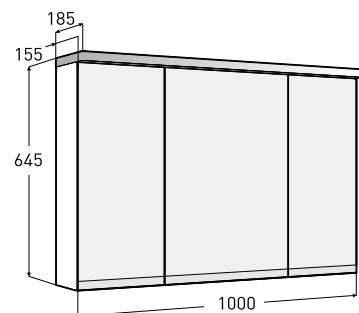

Produkt	Art nr.	NRF nr	Veil.pris eks.mva	Veil.pris ink.mva	EAN
Porsgrund Glow speilskap 1000 mm, hvit	9650221501301	7019106	9.139,-	11.424,-	7023032116221
Porsgrund Glow speilskap 1000 mm, eik	9650262501301	7019107	9.139,-	11.424,-	7023032116238