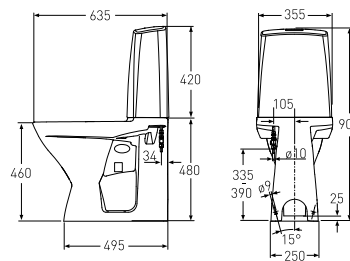

Porsgrund Glow Rimfree® 60 klosett med Sensor Gulvklosett

Porsgrund Glow 60 klosett med ferdig montert Sensor spyleknapp. Finnes i to ulike modeller, for batteridrift eventuelt for nettdrift. Porsgrund Glow Sensor gjør at man kan spyle ned uten å berøre trykknappen. Hold bare hånden over trykknappen og en langsom håndbevegelse gir stor spylemengde mens en rask håndbevegelse gir liten spylemengde.