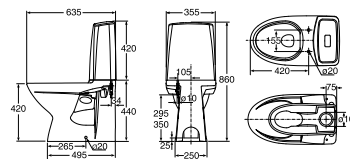

Porsgrund Glow Rimfree® 60, skjult S-lås, for liming Gulvklosett

Porsgrund Glow Rimfree 60 gulvklosett med skjult S-lås og helt uten spylekant. Det gjør at bakterier og smuss ikke har noen steder å gjemme seg, og klosettet blir enklere å rengjøre og mer hygienisk. Klosett for liming, ikke skruer hull i foten. Klosettet har hel systernekappe med separat innersisterne i plast. Slik unngår man kondens på systernekappen og får en mer lydsvak påfylling. Fresh WC som gir en frisk duft og gjør rengjøringen enklere er standard. Duftstaven legges i via spyleknappen. Sete bestilles separat. Sittehøyde uten sete 42 cm. 4/2 liter spyling. Porsgrund Glow har den rengjøringsvennlige Porsgrund Smart glasuren.