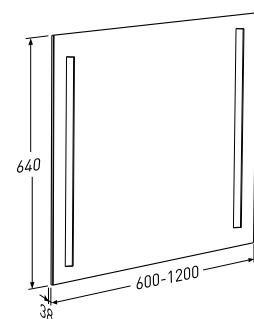

Porsgrund Reflect LED Planspeil

Planspeil med integrert LED-belysning. Fås i breddene 400, 600, 800, 900, 1000 og 1200 mm bredde. LED, 2 x 24 W, IP 24.