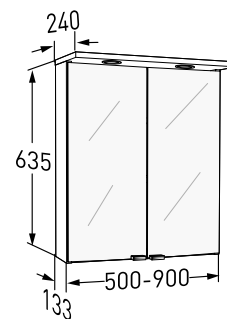

Porsgrund Reflect LED Spot Speilskap

Speilskap med dobbeltsidige speildører. 2 flyttbare hyller i melamin. Velg mellom hvitt eller grått skrog. Vendbart eluttak 230V, transformator og LED-spotter 1,6W/spot, 4000-4500 Kelvin. IP 44.