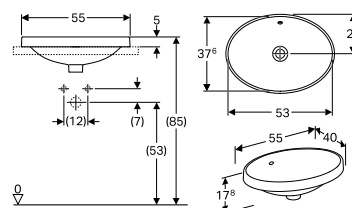

Produkt	Art nr.	NRF nr	Veil.pris eks.mva	Veil.pris ink.mva	EAN
Porsgrund VariForm servant for nedfelling oval 550 mm med overløp	500.716.01.8	6000309	790,-	988,-	4025416201489
Porsgrund VariForm servant for nedfelling oval 550 mm uten overløp	500.718.01.8	6000311	790,-	988,-	4025416197782

Porsgrund VariForm for nedfelling, oval, 550 Servant

Servant med oval form for innfelling i benkplate. Kan monteres i benkeplater i ulike materialer. Mal for utskjæring er inkludert. Porsgrund VariForm er en ny serie med servanter spesielt egnet for prosjekter. Servantene har dype basseng og god og ergonomisk riktig utforming.