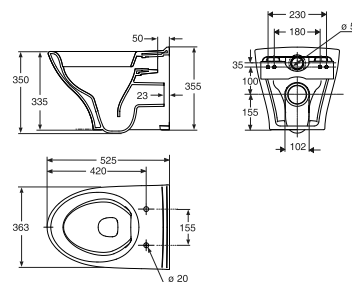

Produkt	Art nr.	NRF nr	Veil.pris eks.mva	Veil.pris ink.mva	EAN
Porsgrund Glow Rimfree® 66 veggskål	7816601301	6002738	3.257,-	4.071,-	7023032114623