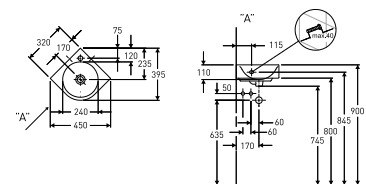

Porsgrund Supplement Hjørneservant

Porsgrund Supplement hjørneservant for boltmontering. Fås i størrelsene 32 cm og 50 cm.

Produkt	Art nr.	NRF nr	Veil.pris eks.mva	Veil.pris ink.mva	EAN
Porsgrund Supplement hjørneservant, 320x320x155 mm	1411701101	6000085	1.297,-	1.621,-	7023030101878
Porsgrund Supplement hjørneservant, 500x500x155 mm	1421701101	6000086	1.723,-	2.154,-	7023030101885