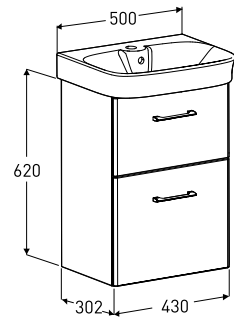

Porsgrund Glow 500

Møbelpakke med skuffer

NYHET

Ferdig montert møbelpakke i hvit og mørkbrun som inkluderer Porsgrund Glow 11163 servant i porselen og servantskap med to myktstengende skuffer, 500 mm. Håndtak i krom (128 mm) og vannlås er inkludert. Servantskapet er produsert i fuktbestandig MDF.

Produkt	Art nr.	NRF nr	Veil.pris eks.mva	Veil.pris ink.mva	EAN
Porsgrund Glow møbelpakke 500 mm, hvit, skuffer	9616321301	7019161	4.120,-	5.150,-	7023032121867
Porsgrund Glow møbelpakke 500 mm, mørkbrun, skuffer	9616331301	7020332	4.244,-	5.305,-	6416129392638

Porsgrund Glow 560

Møbelpakke med skuffer

NYHET

Ferdig montert møbelpakke i hvit og mørkbrun som inkluderer Porsgrund Glow 11165 servant i porselen og servantskap med to myktstengende skuffer, 560 mm. Håndtak i krom (128 mm) og vannlås er inkludert. Servantskapet er produsert i fuktbestandig MDF.