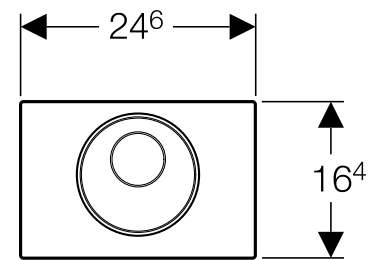

Geberit Sigma10 betjeningsplate Elektronisk

Berøringsfri skyllingsutløser med sensor. Kompatibel med Geberit Sigma-sisterner. Strømdrevet eller batteridrevet. Fås også med mekanisk skylling.

Produkt	Art nr.	NRF nr	Veil.pris eks.mva	Veil.pris ink.mva	EAN
Geberit WC-spylesystem med elektronisk aktivering av spyling, nettdrift, dobbeltskyll, betjeningsplate Sigma10, automatisk / berøringsfri / manuelt: Børstet, syrefast stål/polert/børstet	115.890.SN.5	6166004	9.236,-	11.544,-	4025416847823