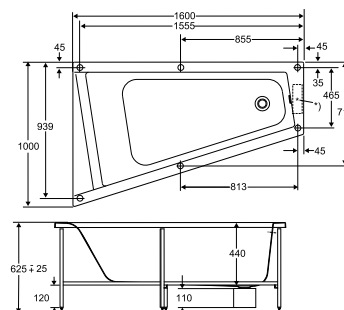

Produkt	Art nr.	NRF nr	Veil.pris eks.mva	Veil.pris ink.mva	EAN
Porsgrund Seven D badekar, 1600x1000x625 mm, asymmetrisk, venstre	9536301001	6006813	11.214,-	14.018,-	7394118442702

Porsgrund Seven D 1400

Hjørnebadekar

Hjørnebadekar i akryl, komplett med ramme og frontpanel. Mål: 1400x1400x625 mm. Høydejusterbart stativ (+ 45 mm). Vannforbruk: 230 liter. Blandebatteri kan monteres på karkant om ønskelig. Vekt 32 kg.