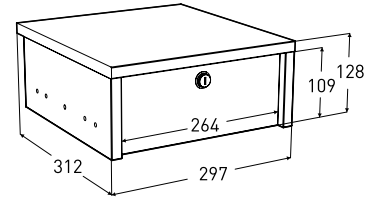

Produkt	Art nr.	NRF nr	Veil.pris eks.mva	Veil.pris ink.mva	EAN
Porsgrund Glow innerskuff for høyskap, hvit	9672000301	7019121	1.730,-	2.163,-	7023032116351
Porsgrund Glow innerskuff for høyskap, grå folie	9672100301	7019122	1.730,-	2.163,-	7023032116368