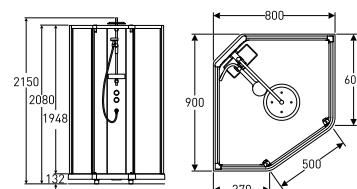

Porsgrund Showerama 10-5
Comfort pentagonal (inkl.
blandebatteri, takdusj, hånddusj
og hylle)

Størrelse 800 x 900 mm

800x900 - Hvite profiler, fram- og bakparti klart glass

Produkt	Art nr.	NRF nr	Veil.pris eks.mva	Veil.pris ink.mva	EAN
Søyle Comfort hvit med blandeblaster, toppdusj og integrert hylle	558.101.00.1	6296899	6.579,-	8.224,-	4025416824428
Framparti 800x900 mm hvit/klart	558.205.00.1	6296906	3.468,-	4.335,-	4025416819417
Bakparti 800x900 mm hvit/klart	558.309.00.1	6296922	2.550,-	3.188,-	4025416820024
Dusjkar 800x900 mm	558.403.00.1	6296933	3.978,-	4.973,-	4025416821373
Totalpris komplett			16.575,-	20.719,-	

800x900 - Aluminiumsprofiler, fram- og bakparti klart glass

Produkt	Art nr.	NRF nr	Veil.pris eks.mva	Veil.pris ink.mva	EAN
Søyle Comfort hvit med blandeblaster, toppdusj og integrert hylle	558.101.00.1	6296899	6.579,-	8.224,-	4025416824428
Framparti 800x900 mm børstet/klart	558.206.00.1	6296907	3.468,-	4.335,-	4025416819424
Bakparti 800x900 mm børstet/klart	558.310.00.1	6296923	2.550,-	3.188,-	4025416820031
Dusjkar 800x900 mm	558.403.00.1	6296933	3.978,-	4.973,-	4025416821373
Totalpris komplett			16.575,-	20.719,-	

800x900 - Hvite profiler, framparti klart glass - bakparti frostet glass

Produkt	Art nr.	NRF nr	Veil.pris eks.mva	Veil.pris ink.mva	EAN
Søyle Comfort hvit med blandeblaster, toppdusj og integrert hylle	558.101.00.1	6296899	6.579,-	8.224,-	4025416824428
Framparti 800x900 mm hvit/klart	558.205.00.1	6296906	3.468,-	4.335,-	4025416819417
Bakparti 800x900 mm hvit/frostet	558.311.00.1	6296924	2.958,-	3.698,-	4025416820048
Dusjkar 800x900 mm	558.403.00.1	6296933	3.978,-	4.973,-	4025416821373
Totalpris komplett			16.983,-	21.229,-	

800x900 - Aluminiumsprofiler, framparti klart glass - bakparti frostet glass

Produkt	Art nr.	NRF nr	Veil.pris eks.mva	Veil.pris ink.mva	EAN
Søyle Comfort hvit med blandeblaster, toppdusj og integrert hylle	558.101.00.1	6296899	6.579,-	8.224,-	4025416824428
Framparti 800x900 mm børstet/klart	558.206.00.1	6296907	3.468,-	4.335,-	4025416819424
Bakparti 800x900 mm børstet/frostet	558.312.00.1	6296925	2.958,-	3.698,-	4025416820086
Dusjkar 800x900 mm	558.403.00.1	6296933	3.978,-	4.973,-	4025416821373
Totalpris komplett			16.983,-	21.229,-