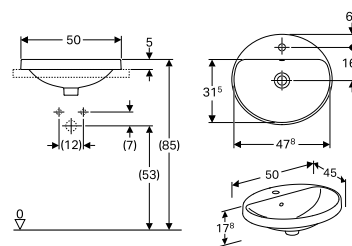

Porsgrund VariForm for nedfelling, oval, 500 Servant

Servant med oval form for innfelling i benkplate. Kan monteres i benkeplater i ulike materialer. Mal for utskjæring er inkludert. Porsgrund VariForm er en ny serie med servanter spesielt egnet for prosjekter. Servantene har dype basseng og god og ergonomisk riktig utforming.

Produkt	Art nr.	NRF nr	Veil.pris eks.mva	Veil.pris ink.mva	EAN
Porsgrund VariForm servant for nedfelling oval 500 mm med overløp countertop	500.712.01.8	6000307	745,-	931,-	4025416218357
Porsgrund VariForm servant for nedfelling oval 500 mm uten overløp, kranhull	500.714.01.8	6000308	745,-	931,-	4025416197720

Porsgrund VariForm for nedfelling, oval, 550 Servant

Servant med oval form for innfelling i benkplate. Kan monteres i benkeplater i ulike materialer. Mal for utskjæring er inkludert. Porsgrund VariForm er en ny serie med servanter spesielt egnet for prosjekter. Servantene har dype basseng og god og ergonomisk riktig utforming.