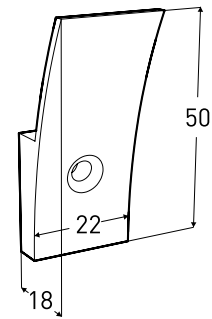

Porsgrund opphengskrok

Møbeltilbehør

Porsgrund opphengskrok for håndkle, morgenkåpe etc.

Produkt	Art nr.	NRF nr	Veil.pris eks.mva	Veil.pris ink.mva	EAN
Porsgrund Glow opphengskrok	9674000301	7019124	48,-	61,-	7023032116382

Porsgrund forstørrelsesspeil

Møbeltilbehør

Forstørrelsesspeilet festes på innsiden av speilskap eller annet skap med dobbelsidig tape/velcro. Diameter 130 mm.