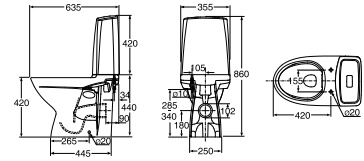

Porsgrund Glow Rimfree® 61, skjult P-lås (universal) Gulvklosett

Porsgrund Glow Rimfree 61 gulvklosett med skjult P-lås (universallås) og helt uten spylekant. Det gjør at bakterier og smuss ikke har noen steder å gjemme seg, og klosettet blir enklere å rengjøre og mer hygienisk. Monteres med medfølgende skruer (62055) i gulvet. Klosettet har hel susternekappe med separat innersisterne i plast. Slik unngår man kondens på susternekappen og får en mer lydsvak påfylling. Fresh WC som gir en frisk duft og gjør rengjøringen enklere er standard. Duftstaven legges i via spyleknappen. Sete bestilles separat. Sitte høyde uten sete 42 cm. 4/2 liter spyling. Porsgrund Glow har den rengjøringsvennlige Porsgrund Smart glasuren.

Rimfree

Produkt	Art nr.	NRF nr	Veil.pris eks.mva	Veil.pris ink.mva	EAN
Porsgrund Glow 61, skrueshull, skjult P-lås, dobbelspyling	3826101301	6002897	3.928,-	4.910,-	7023032116948
Porsgrund Glow 61, skrueshull, skjult P-lås, enkelspyling	3526101301	6002896	3.716,-	4.645,-	7023032116931

Porsgrund Glow Rimfree® 62, høy modell, skjult S-lås, skrueshull Gulvklosett

Porsgrund Glow Rimfree 62 er høyt gulvklosett med skjult S-lås og helt uten spylekant. Det gjør at bakterier og smuss ikke har noen steder å gjemme seg, og klosettet blir enklere å rengjøre og mer hygienisk. Monteres med medfølgende skruer (Z62052) i gulvet. Gulvklosettet har hel susternekappe med separat innersisterne i plast for å unngå kondens og for en mer lydsvak påfylling. Fresh WC som gir duft og forenkler rengjøringen er standard, og duftstaven legges i via spyleknappen. Sete bestilles separat. Sitte høyde uten sete er 46 cm. Dobbelspyling (2/4 liter). Skjult S-lås. Porsgrund Glow har den rengjøringsvennlige Porsgrund Smart glasuren.

Rimfree