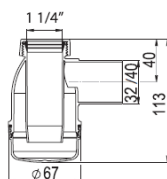

Vannlås - Servant

Dette kapitlet inneholder løse vannlåsen for servanter, ikke komplette sett med rør og rosetter. Flaskevannlåser i ulike dimensjoner og design.

Flaskevannlås, spissende

Materiale: PP, hvit

Art. nr.: 807 54 12
807 54 16

Art. navn, beskrivelse
Flaskevannlås, spissende 1 1/4"x40
Flaskevannlås, spissende 1 1/4"x32

Ikke lagervare. Kan bestilles