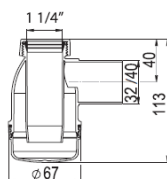

Vannlås - Servant

Dette kapitlet inneholder løse vannlåsen for servanter, ikke komplette sett med rør og rosetter. Flaskevannlåser i ulike dimensjoner og design.

Flaskevannlås, spissende

Materiale: PP, hvit

Art. nr.:	Art. navn, beskrivelse
807 54 12	Flaskevannlås, spissende 1 1/4"x40
807 54 16	Flaskevannlås, spissende 1 1/4"x32

Ikke lagervare. Kan bestilles