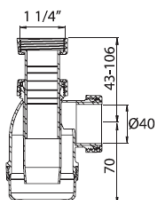

Art. nr.: 807 54 12
807 54 16

Art. navn, beskrivelse
Flaskevannlås, spissende 1 1/4"x40
Flaskevannlås, spissende 1 1/4"x32

Ikke lagervare. Kan bestilles

Flaskevannlås med servantventil

Kapasitet: 0,6 l/s
Materiale: PP / Rustfri Utloppsil

NRF nr.: 451 33 71
451 33 75
451 33 81
451 33 79

Art. navn, beskrivelse
Vannlås, kombi 1 1/4"x32 hvit
Vannlås, kombi 1 1/4" 40 hvit
Vannlås, kombi 1 1/4" 32 krom
Vannlås, kombi 1 1/4" 40 krom

Flaskevannlås, kombi

Kapasitet: 0,6 l/s
Materiale: PP

NRF nr.: 451 33 59
451 33 66
451 33 68
451 33 69

Art. navn, beskrivelse
Vannlås, kombi 32 hvit
Vannlås, kombi 40 hvit
Vannlås, kombi 32 krom
Vannlås, kombi 40 krom

Flaskevannlås innstikk

NRF nr.: 451 33 67

Beskrivelse: (Inv.) 1 1/4"xØ40 mm. hvit

Kapasitet: 0,6 l/s
Materiale: PP