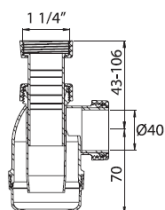

Art. nr.: 807 54 12
807 54 16

Art. navn, beskrivelse
Flaskevannlås, spissende 1 1/4"x40
Flaskevannlås, spissende 1 1/4"x32

Ikke lagervare. Kan bestilles

Flaskevannlås med servantventil

Kapasitet: 0,6 l/s
Materiale: PP / Rustfri Utloppsil

NRF nr.: 451 33 71
451 33 75
451 33 81
451 33 79

Art. navn, beskrivelse
Vannlås, kombi 1 1/4"x32 hvit
Vannlås, kombi 1 1/4" 40 hvit
Vannlås, kombi 1 1/4" 32 krom
Vannlås, kombi 1 1/4" 40 krom

Flaskevannlås, kombi

Kapasitet: 0,6 l/s
Materiale: PP

NRF nr.: 451 33 59
451 33 66
451 33 68
451 33 69

Art. navn, beskrivelse
Vannlås, kombi 32 hvit
Vannlås, kombi 40 hvit
Vannlås, kombi 32 krom
Vannlås, kombi 40 krom

Flaskevannlås innstikk

NRF nr.: 451 33 67

Beskrivelse: (Inv.) 1 1/4"xØ40 mm. hvit

Kapasitet: 0,6 l/s
Materiale: PP