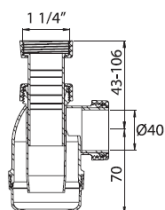

Art. nr.:	Art. navn, beskrivelse
807 54 12	Flaskevannlås, spissende 1 1/4"x40
807 54 16	Flaskevannlås, spissende 1 1/4"x32

Ikke lagervare. Kan bestilles

Flaskevannlås med servantventil

Kapasitet: 0,6 l/s

Materiale: PP / Rustfri Utloppsil

NRF nr.	Art. navn, beskrivelse
451 33 71	Vannlås, kombi 1 1/4"x32 hvit
451 33 75	Vannlås, kombi 1 1/4" 40 hvit
451 33 81	Vannlås, kombi 1 1/4" 32 krom
451 33 79	Vannlås, kombi 1 1/4" 40 krom

Flaskevannlås, kombi

Kapasitet: 0,6 l/s

Materiale: PP

NRF nr.	Art. navn, beskrivelse
451 33 59	Vannlås, kombi 32 hvit
451 33 66	Vannlås, kombi 40 hvit
451 33 68	Vannlås, kombi 32 krom
451 33 69	Vannlås, kombi 40 krom

Flaskevannlås innstikk

NRF nr.: 451 33 67

Beskrivelse: (Inv.) 1 1/4"xØ40 mm. hvit

Kapasitet: 0,6 l/s

Materiale: PP