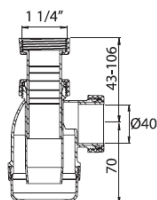

Art. nr.:	Art. navn, beskrivelse
807 54 12	Flaskevannlås, spissende 1 1/4"x40
807 54 16	Flaskevannlås, spissende 1 1/4"x32

Ikke lagervare. Kan bestilles

Flaskevannlås med servantventil

Kapasitet: 0,6 l/s

Materiale: PP / Rustfri Utloppsil

NRF nr.	Art. navn, beskrivelse
451 33 71	Vannlås, kombi 1 1/4"x32 hvit
451 33 75	Vannlås, kombi 1 1/4" 40 hvit
451 33 81	Vannlås, kombi 1 1/4" 32 krom
451 33 79	Vannlås, kombi 1 1/4" 40 krom

Flaskevannlås, kombi

Kapasitet: 0,6 l/s

Materiale: PP

NRF nr.	Art. navn, beskrivelse
451 33 59	Vannlås, kombi 32 hvit
451 33 66	Vannlås, kombi 40 hvit
451 33 68	Vannlås, kombi 32 krom
451 33 69	Vannlås, kombi 40 krom

Flaskevannlås innstikk

NRF nr.: 451 33 67

Beskrivelse: (Inv.) 1 1/4"xØ40 mm. hvit

Kapasitet: 0,6 l/s

Materiale: PP