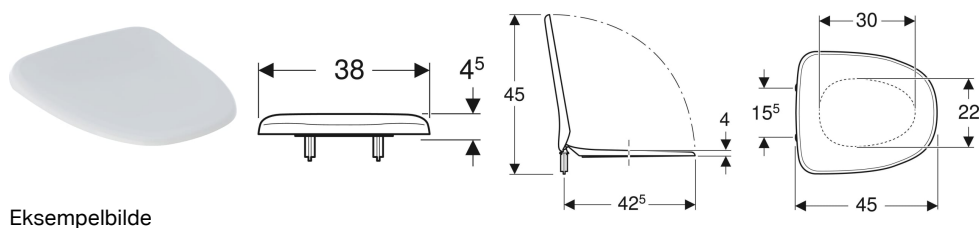

Porsgrund Trevi toalettsete, mykt

Eksempelbilde

Egenskaper

- Toalettlokk overlappende
- Mykt sete

Tekniske data

| | |
|-------------|---------|
| Materiale | PP |
| Boltavstand | 15.5 cm |

Leveringsomfang

- Toalettsete

| Art. nr. | NRF nr. | Farge / overflate | B | T | Quick-Release-hengsler | SoftClose | Feste | Hengselmateriale | kr/stk Ekskl. mva. | kr/stk Inkl. mva. |
|------------|---------|-------------------|-------|-------|------------------------|-----------|-------|------------------|--------------------|-------------------|
| 9116022301 | 6004249 | Hvit / Plast | 38 cm | 45 cm | Ja | Nei | Ingen | Plast | 337 | 421 |