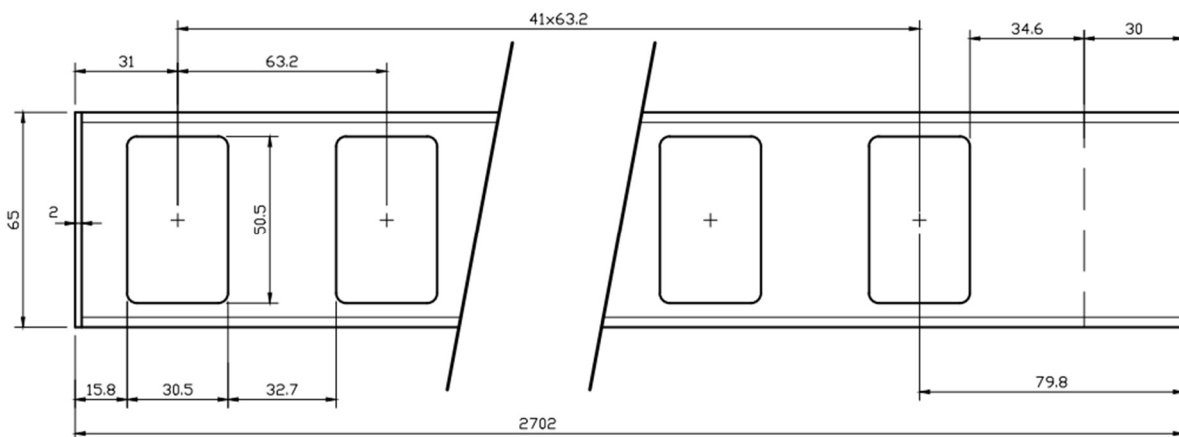

TEGNING AV SPILEPLASSERING FRISPIL

REVIDERT FEBRUAR 2023 | SISTE OG ALLTID GJELDENDE VERSJON SE RINDALSLIST.NO

SIDE 1 AV
2

MDF 30x65x800x2 Sviller lys eik 90gr 12hull - Nobbnr 60050698

MDF 30x65x2700x2 Sviller lys eik 90gr 42hull - Nobbnr 60050694

TEGNING AV SPILEPLASSERING FRISPIL

REVIDERT FEBRUAR 2023 | SISTE OG ALLTID GJELDENDE VERSJON SE RINDALSLIST.NO

SIDE 2 AV
2

MDF 30x65x800x2 Sviller lys eik 45gr 9hull - Nobbnr 60050695

Gjelder overliggende sville, underliggende får da motsatt vinkling

MDF 30x65x2700x2 Sviller lys eik 45gr 31hull – Nobbnr 60050697

Gjelder overliggende sville, underliggende får da motsatt vinkling