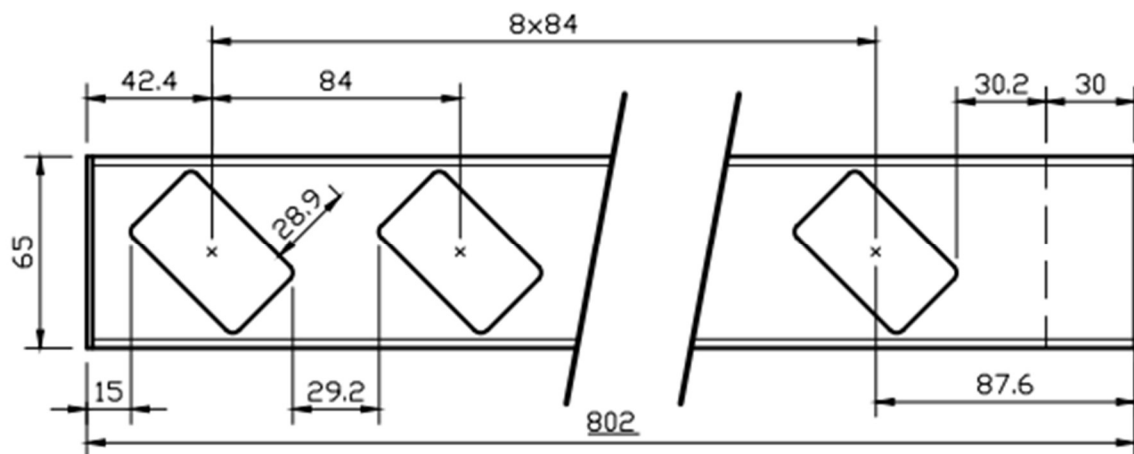

TEGNING AV SPILEPLASSERING FRISPIL

REVIDERT FEBRUAR 2023 | SISTE OG ALLTID GJELDENDE VERSJON SE RINDALSLIST.NO

SIDE 1 AV
2

MDF 30x65x800x2 Sviller lys eik 90gr 12hull - Nobbnr 60050698

MDF 30x65x2700x2 Sviller lys eik 90gr 42hull - Nobbnr 60050694

TEGNING AV SPILEPLASSERING FRISPIL

REVIDERT FEBRUAR 2023 | SISTE OG ALLTID GJELDENDE VERSJON SE RINDALSLIST.NO

SIDE 2 AV
2

MDF 30x65x800x2 Sviller lys eik 45gr 9hull - Nobbnr 60050695

Gjelder overliggende sville, underliggende får da motsatt vinkling