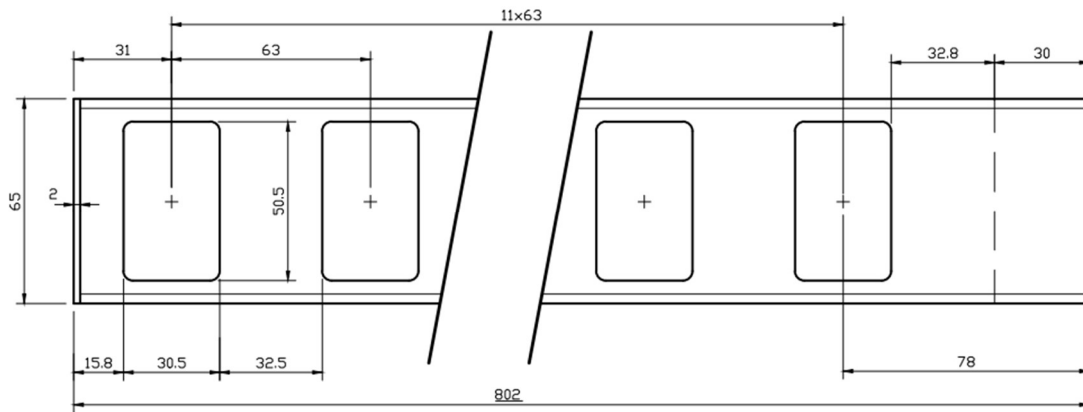

TEGNING AV SPILEPLASSERING FRISPIL

REVIDERT FEBRUAR 2023 | SISTE OG ALLTID GJELDENDE VERSJON SE RINDALSLIST.NO

SIDE 1 AV
2

MDF 30x65x800x2 Sviller lys eik 90gr 12hull - Nobbnr 60050698

MDF 30x65x2700x2 Sviller lys eik 90gr 42hull - Nobbnr 60050694

TEGNING AV SPILEPLASSERING FRISPIL

REVIDERT FEBRUAR 2023 | SISTE OG ALLTID GJELDENDE VERSJON SE RINDALSLIST.NO

SIDE 2 AV
2

MDF 30x65x800x2 Sviller lys eik 45gr 9hull - Nobbnr 60050695

Gjelder overliggende sville, underliggende får da motsatt vinkling

MDF 30x65x2700x2 Sviller lys eik 45gr 31hull – Nobbnr 60050697

Gjelder overliggende sville, underliggende får da motsatt vinkling