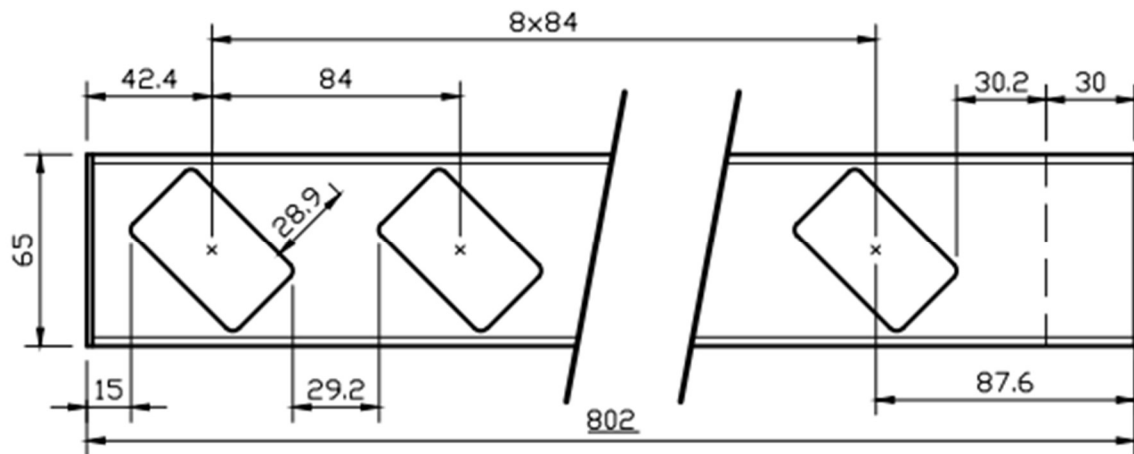

TEGNING AV SPILEPLASSERING FRISPIL

REVIDERT FEBRUAR 2023 | SISTE OG ALLTID GJELDENDE VERSJON SE RINDALSLIST.NO

SIDE 2 AV
2

MDF 30x65x800x2 Sviller lys eik 45gr 9hull - Nobbnr 60050695

Gjelder overliggende sville, underliggende får da motsatt vinkling

MDF 30x65x2700x2 Sviller lys eik 45gr 31hull – Nobbnr 60050697

Gjelder overliggende sville, underliggende får da motsatt vinkling