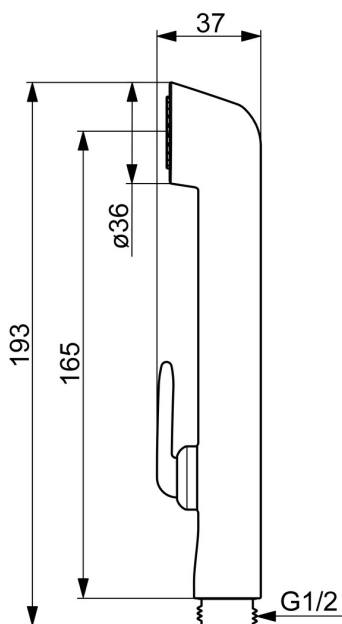

EAN: 6414150036866
NRF: 4203123
static.oras.com/242050-11

Bidetta håndduj

For kran med ejektorfunksjon eller ejektortut, skal ikke stå med trykk.

Hvit

Standard pakn. 1

- Servant
- Hjelpeutstyr
- Hvit
- Kun for kran med ejektorfunksjon eller ejektortut
- 1-spray

Teknisk data

Tekniske egenskaper

Varmtvannsforsyning	max. +65°C
Arbeidstrykk	50 - 500 kPa
Tilkoblingsstørrelse	G1/2
Tilbakeslagssikring (EN1717)	HC
Materiale	Composite

Bestemmelser

EN Standard	EN 1112
-------------	---------