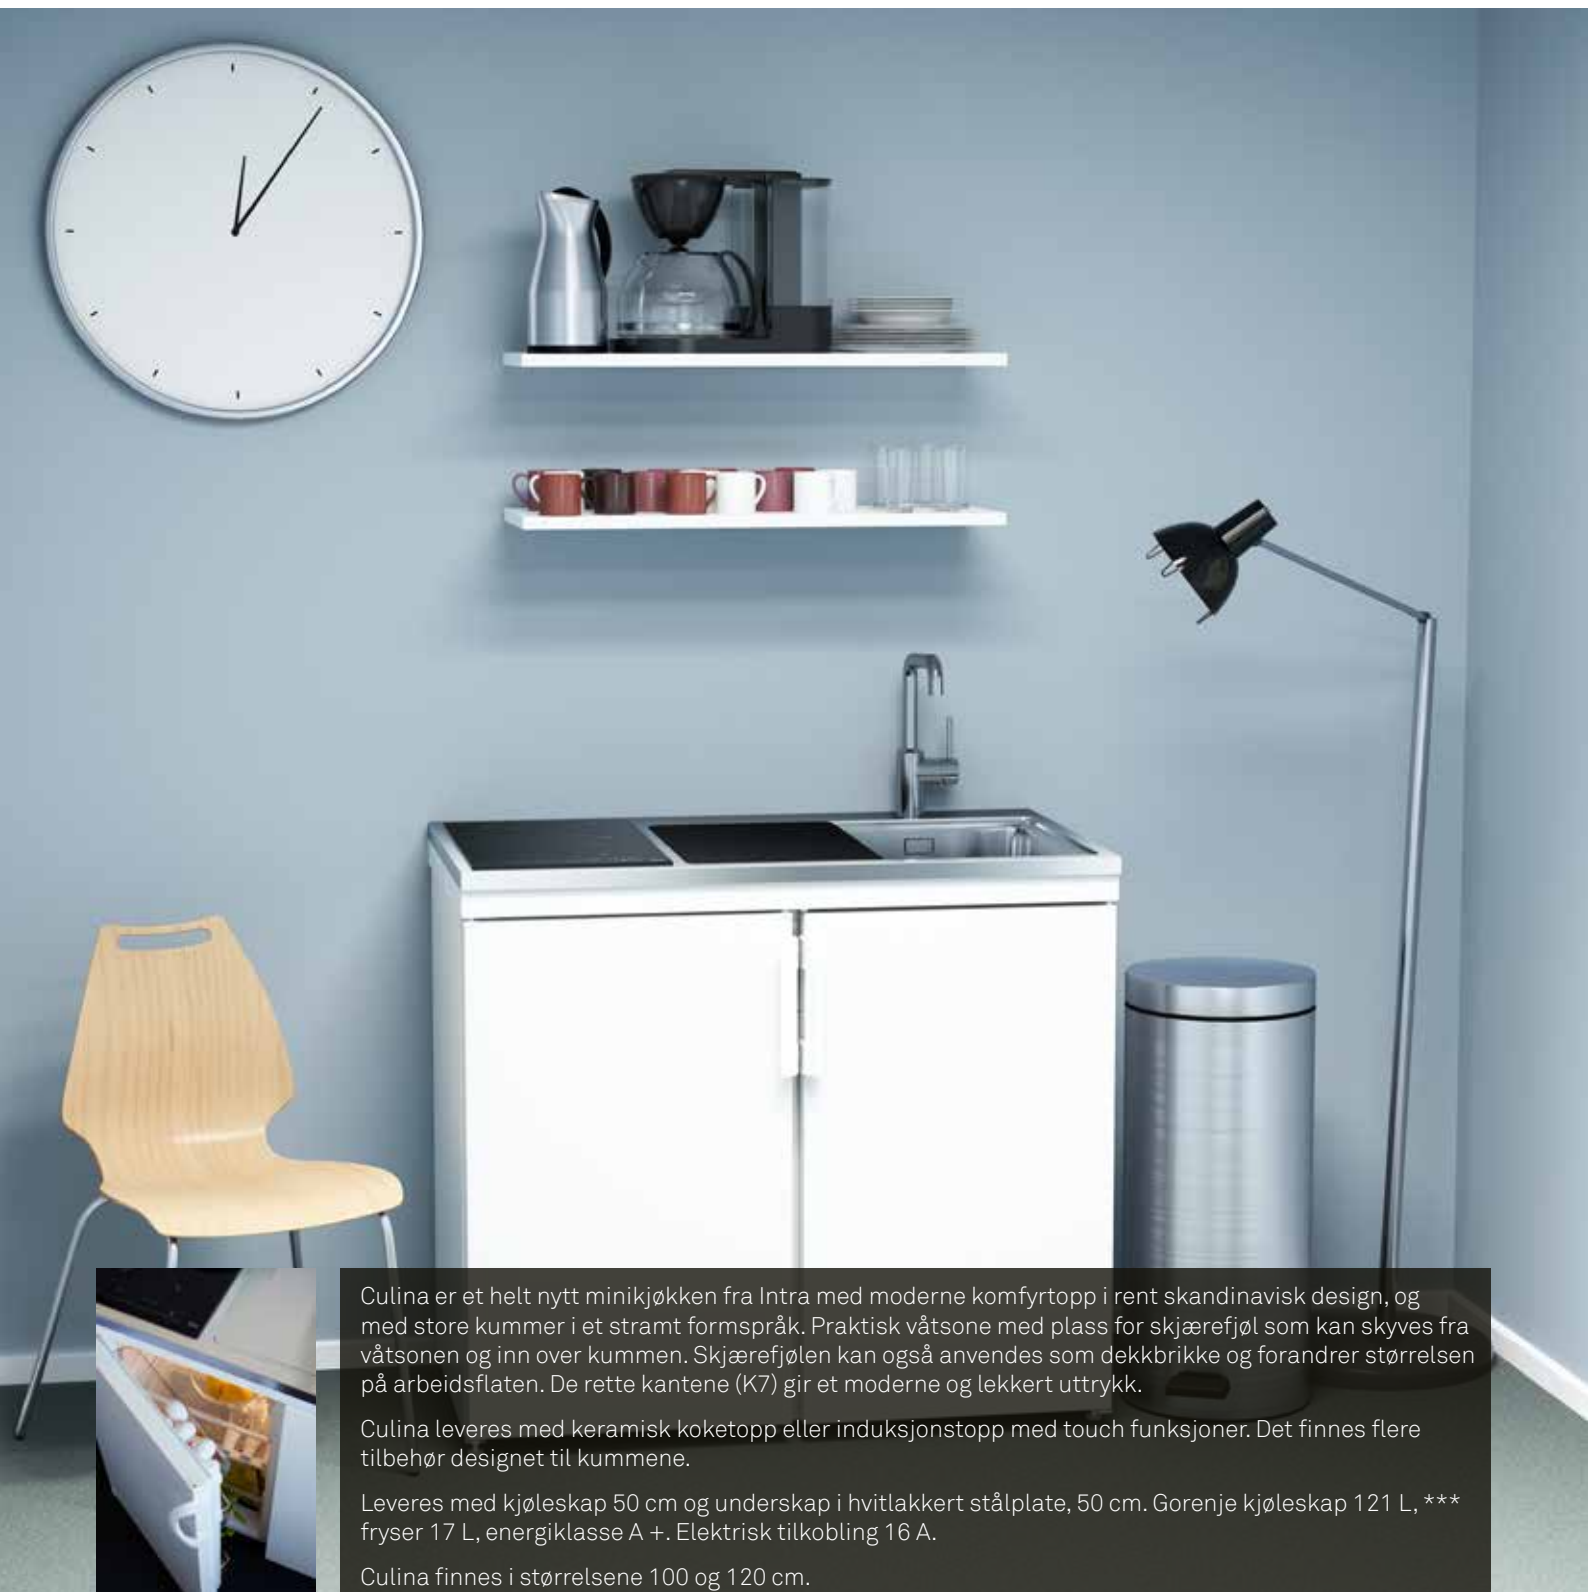

Nyhet! IntraCulina minikjøkken

Culina er et helt nytt minikjøkken fra Intra med moderne komfyrtopp i rent skandinavisk design, og med store kummer i et stramt formspråk. Praktisk våtzone med plass for skjærefjøl som kan skyves fra våtsonen og inn over kummen. Skjærefjølen kan også anvendes som dekkbrikke og forandrer størrelsen på arbeidsflaten. De rette kantene (K7) gir et moderne og lekkert uttrykk.

Culina leveres med keramisk koketopp eller induksjonstopp med touch funksjoner. Det finnes flere tilbehør designet til kummen.

Leveres med kjøleskap 50 cm og underskap i hvitlakkert stålplate, 50 cm. Gorenje kjøleskap 121 L, *** fryser 17 L, energiklasse A+. Elektrisk tilkobling 16 A.

Culina finnes i størrelsene 100 og 120 cm.