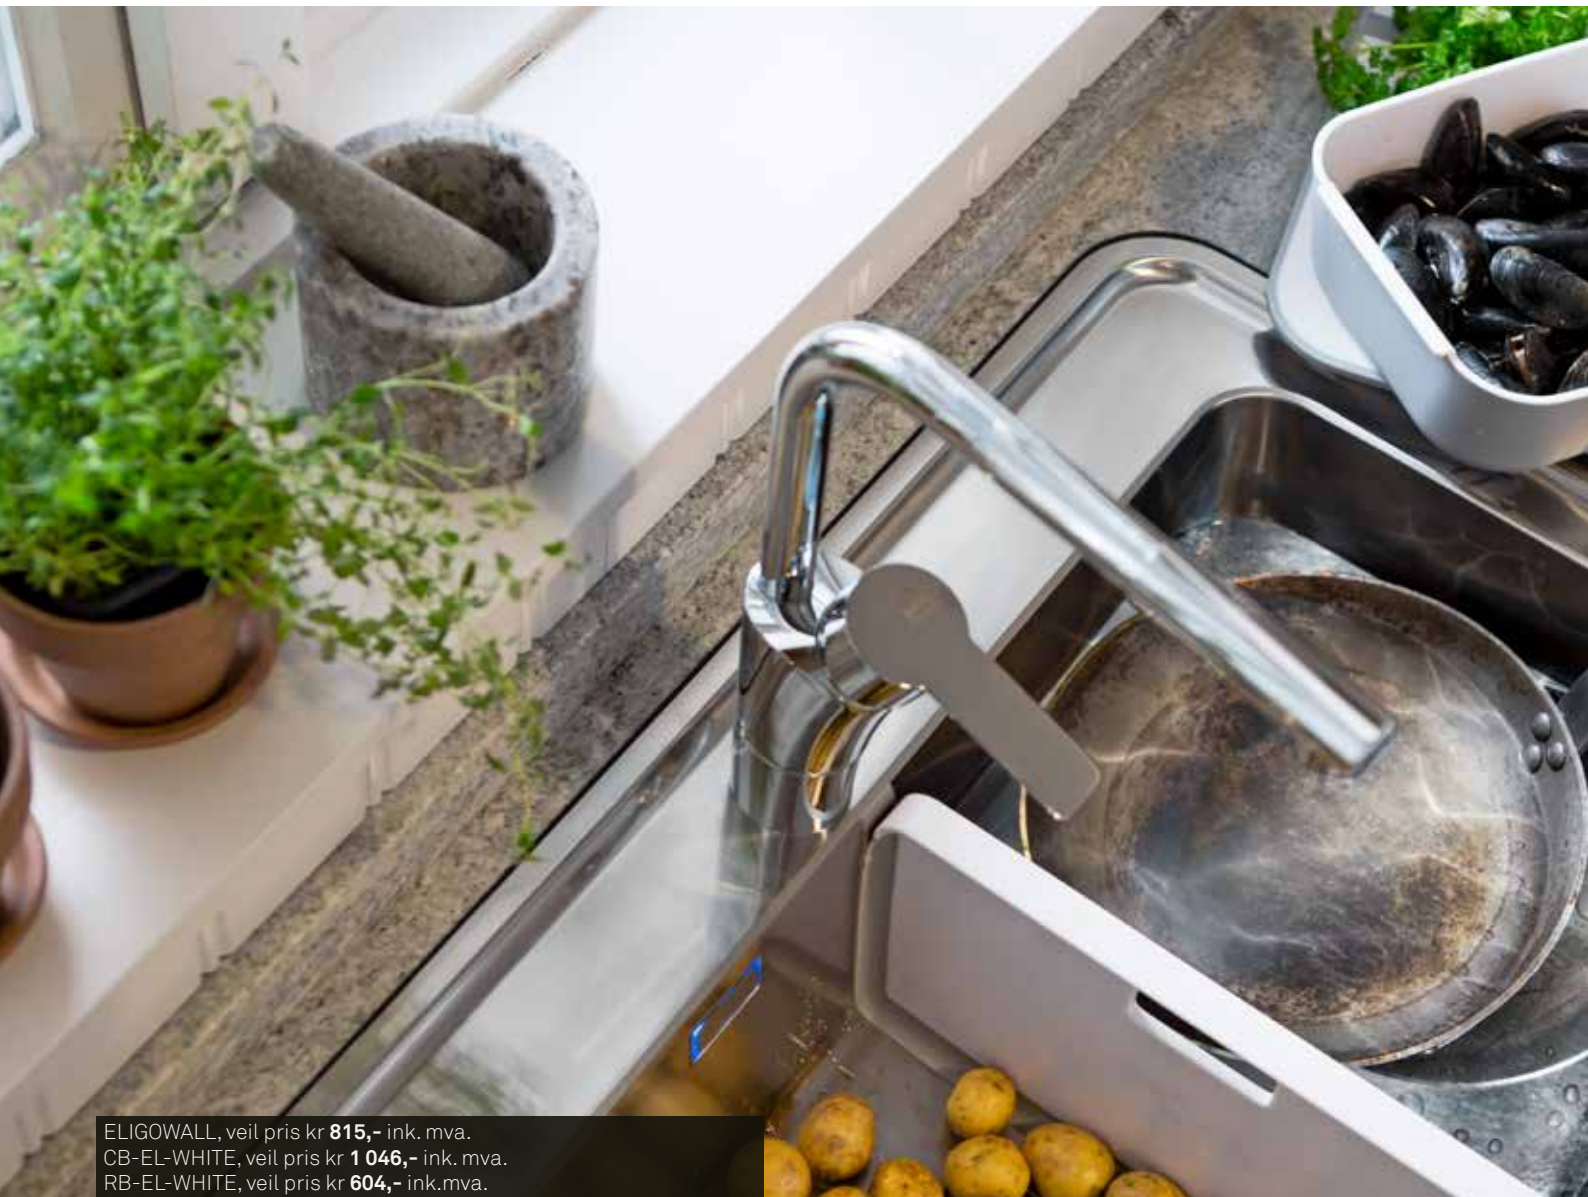

Diskrete touchknapper styrer funksjonene og gjør det enkelt å holde rent. Avløpet åpnes og stenges via å trykke på en knapp. Avløpsristen åpnes også via touchknappene, og kan i tillegg anvendes som skrape. Skrapen er beskyttet av et tynt lag silikon som også gjør den mer effektiv.

Smart avstengning for oppvaskmaskin med automatisk funksjon er et valgfritt tilbehør. LED-belysning ved overløp indikerer at den er på. Ved hjelp av ett trykk åpnes avstengningen til oppvaskmaskinen i 3 timer, og LED- belysningen lyser jevnt. Trykk igjen for å åpne avstengningen i 12 timer. Dette indikeres med blinkende LED- belysning. Et tredje trykk stenger magnetventilen helt og avstengningen til oppvaskmaskinen er ikke lenger aktivert.