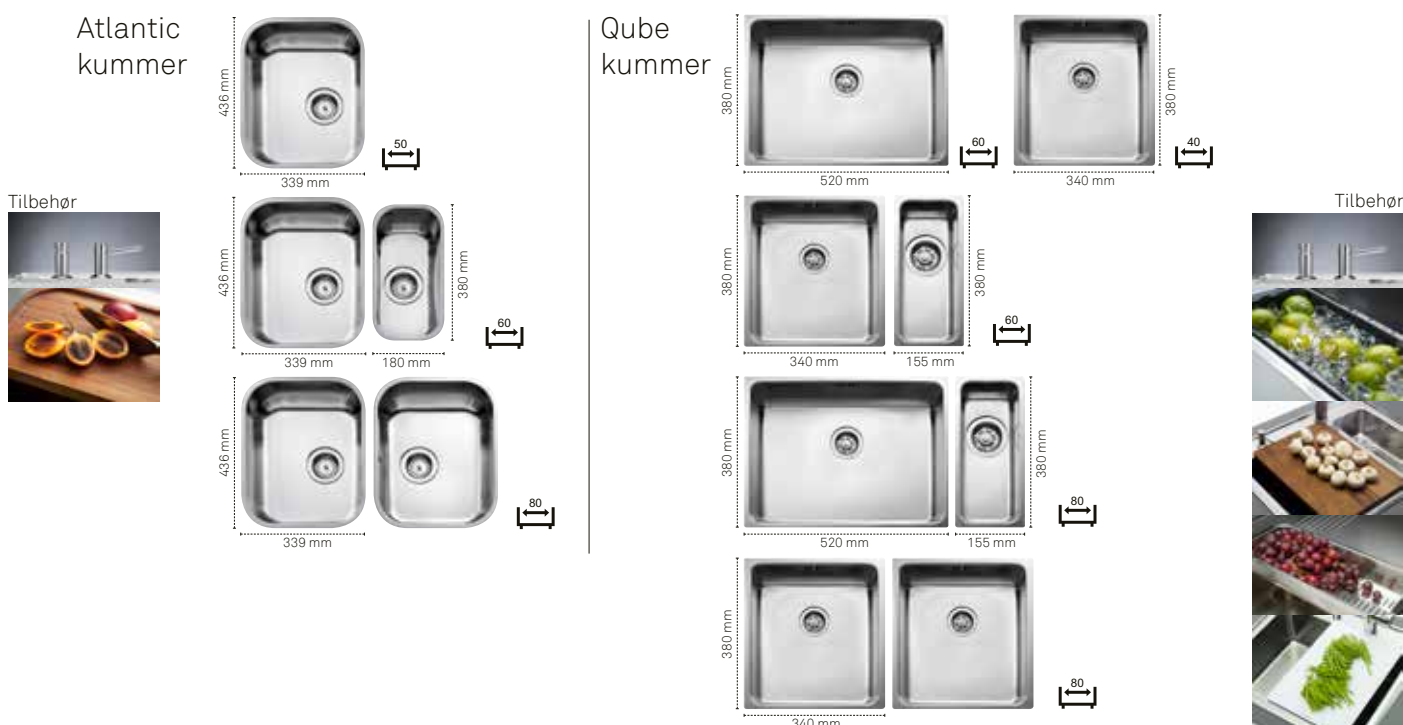

Design din egen kjøkkenbenk

Bra design handler om detaljer

Intra heldekkende dekker ethvert behov. Både i lengde og bredde – med eller uten vask – og med nøyaktige utsparinger der du ønsker. Velger du spesialtilpasset Atlantic eller Qube, får du en standard heldekkende kjøkkenvask, tilpasset i den lengden du ønsker. Velger du skreddersydd spesial, får du en skreddersydd heldekkende kjøkkenvask, nøyaktig slik du vil ha den.

Alle våre kjøkkenbenker produseres i Sverige av personale med lang erfaring og høy kunnskap om produktene. Vår produksjon og produktutvikling har vi i egne lokaler i Mølntorp, 1,5 mil utenfor Vesterås. En erfaring vi har gjort er at det ikke bare er utsiden på vasken som er viktig. Undersiden er minst like viktig. Derfor anvender vi plater av MDF under for å gjøre benken stabil. Vi limer til og med en ekstra forsterkning for å støtte opp de nye store og tunge blandeblenderne som er blitt så vanlige. Alt dette inngår når du kjøper en kjøkkenbenk fra Intra. Kvalitet, design og godt håndverk.

Med Intras spesialprogram, kan du designe din egen kjøkkenvask. Du finner et eget program på www.intra-teka.com som hjelper deg helt frem til bestilling.

Tilpasset standard

Måltilpasset heldekkende standard kjøkkenvask basert på vaskene Atlantic og Qube med standard kantprofil.

Leveringstid fra fabrikk: ca 15 arbeidsdager fra bestillingsdato.

- Lengde: 800 – 2800 mm
- Dybde: 600, 610, 620, 635 mm
- Høyde: 30, 40 mm
- Kummer: standard og firkantede
- Uttak for komfyrtopp **Nyhet**
- Kantprofil: standard kant 3 og rett kantprofil 7
- Plate: 1,0 mm slipt rustfri stålplate