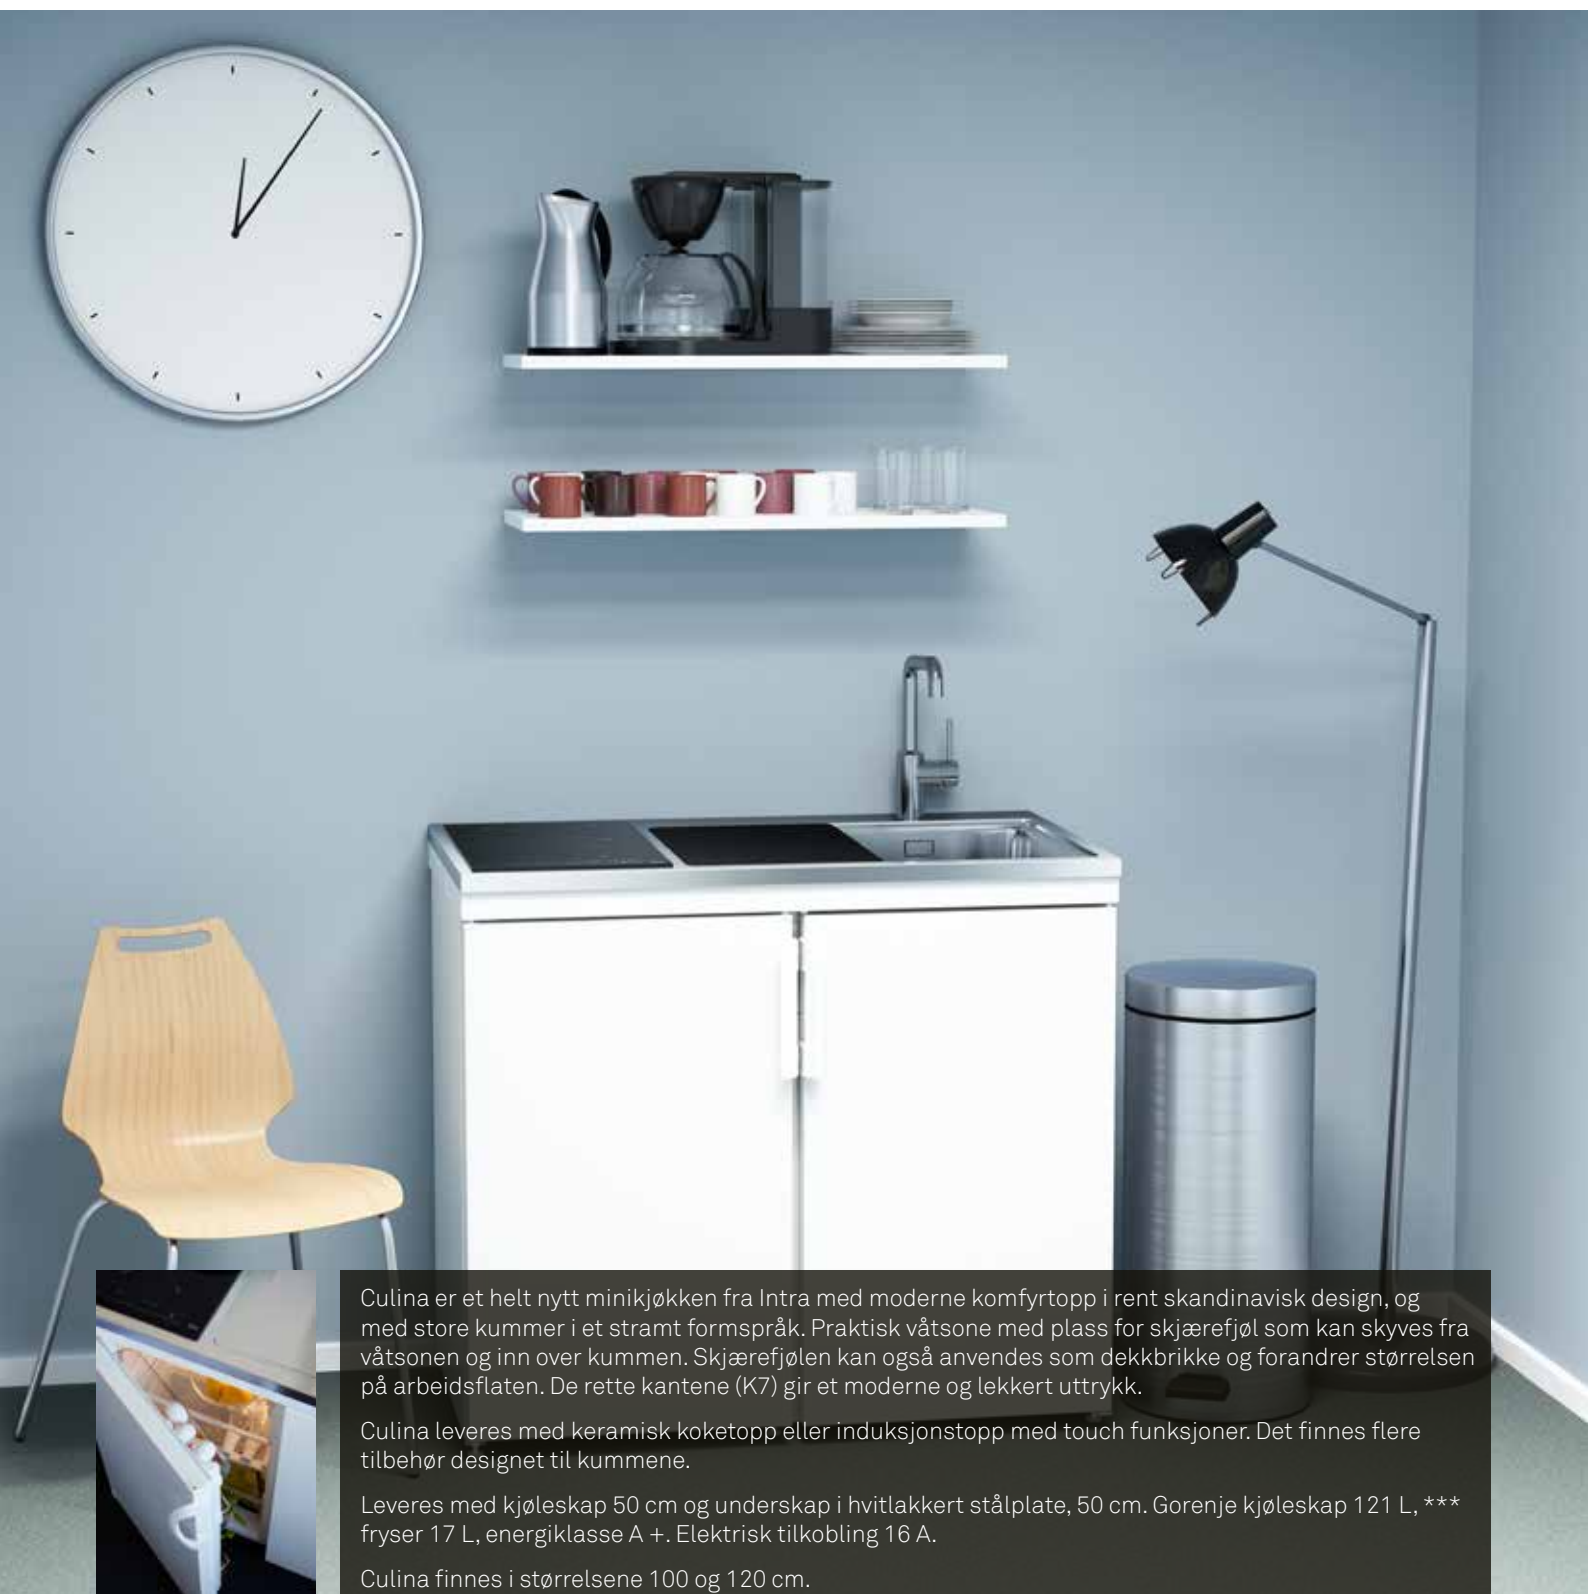

Nyhet! IntraCulina minikjøkken

Culina er et helt nytt minikjøkken fra Intra med moderne komfyrtopp i rent skandinavisk design, og med store kummer i et stramt formspråk. Praktisk våtzone med plass for skjærefjøl som kan skyves fra våtsonen og inn over kummen. Skjærefjølen kan også anvendes som dekkbrikke og forandrer størrelsen på arbeidsflaten. De rette kantene (K7) gir et moderne og lekkert uttrykk.

Culina leveres med keramisk koketopp eller induksjonstopp med touch funksjoner. Det finnes flere tilbehør designet til kummen.

Leveres med kjøleskap 50 cm og underskap i hvitlakkert stålplate, 50 cm. Gorenje kjøleskap 121 L, *** fryser 17 L, energiklasse A+. Elektrisk tilkobling 16 A.

Culina finnes i størrelsene 100 og 120 cm.