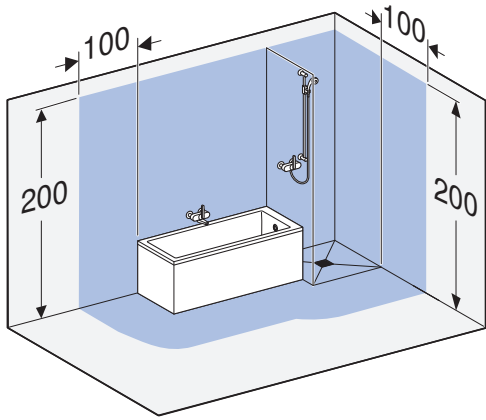

CONTURA

Shower

INSTALLATION MANUAL

MONTERINGSANVISNING
MONTERINGSANVISNING
MONTERINGSVEJLEDNING
ASENNUSOHJE

970.790.00.0(04)

X	X1	
60	58	± 1
65	63	± 1
70	68	± 1
75	73	± 1
80	78	± 1
85	83	± 1
90	88	± 1
100	98	± 1

X	
80	± 1
90	± 1

X1	
63^3	± 1
73^3	± 1

X	
80	+/- 1
90	+/- 1

Z	
80	+/- 1
90	+/- 1

X	
80	+/- 1
90	+/- 1

X1	
63 ³	+/- 1
73 ³	+/- 1

Z	
80	+/- 1
90	+/- 1

✓