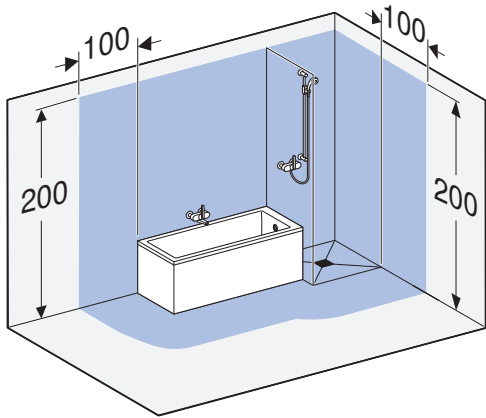

CONTURA *Shower*

INSTALLATION MANUAL

MONTERINGSANVISNING
MONTERINGSANVISNING
MONTERINGSVEJLEDNING
ASENNUSOHJE

970.790.00.0(04)

X	X1	
60	58	± 1
65	63	± 1
70	68	± 1
75	73	± 1
80	78	± 1
85	83	± 1
90	88	± 1
100	98	± 1