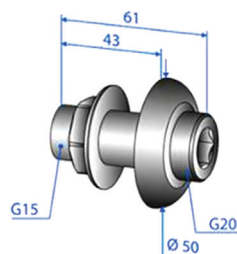

Blindskive for servant

Propp i metall til kranhull i servanten. Strammes fra undersiden med vingemutter. Inkludert 2 pakninger.

Artikkelnr. Produkt
4517798 Blindskive for servant

Overgang, 1/2" innv. x 3/4" utv.

Overgang med pakning.

- Forkrommet
- Innvendig gjenge 1/2"
- Utvendig gjenge 3/4"

Artikkelnr. Artikkel
4226707 Overgang, 1/2" innv. x 3/4" utv.

Pkn.
1

Gjennomføring til dusjkabinett for blandebatteri 3/4 x 1/2"

- Dusjgjennomføring 3/4" x 1/2"
- Forkrommet

Artikkelnr. Artikkel
4226706 Dusjgjennomføringer.

Pkn.
1