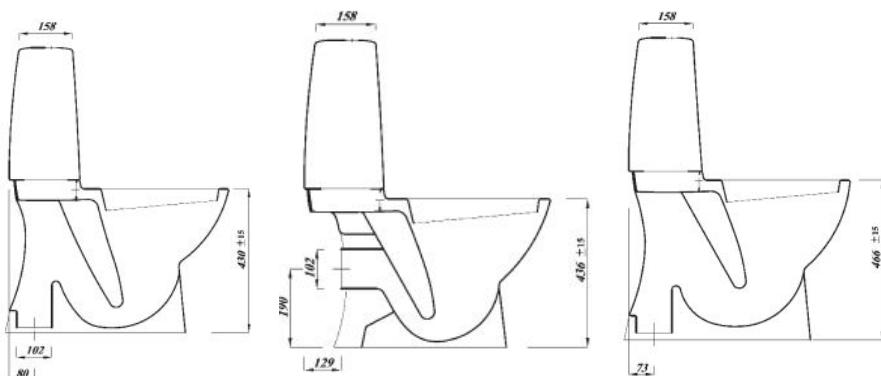

A-Collection toaletter A4

NRF	Varetekst	Varetekst	Mål	Vekt	Gtin
6130891	A-Collection wc skjult s-lås	3/6 l. ny mod A4	725x380x960	35 kg	7392462125814
6130892	A-Collection wc skjult s-lås f/liming	3/6 l. ny mod A4	725x380x960	35 kg	7392462125821
6130893	A-Collection wc skjult P-lås	3/6 l. ny mod A4	640x380x970	33 kg	7392462125838
6130894	A-Collection wc skjult s-lås HØY	3/6 l. ny mod A4	725x380x1040	37 kg	7392462125838

Alle modeller har helstøpt sisterne med forkrommet spyleknapp for dobbelspyling på 3 eller 6 liter. Det anbefales å tette foten på klosettet mot gulv med elastisk fuktbestandig masse som hindrer at vann trenger inn under foten. For montering av nrf 6130892 anbefales Tec 7 eller lignende. Montering med sement kan sprekke foten så dette anbefales ikke.