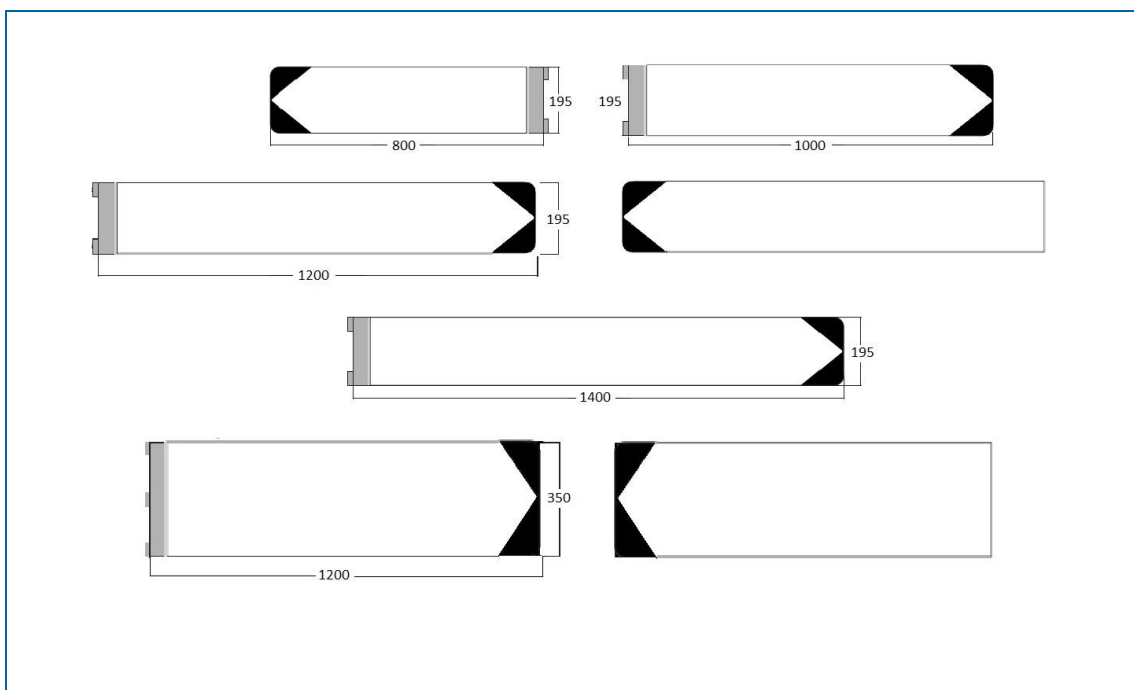

NRF-nr.	Artikkelnavn
	Fløy med tekst

-  9719916 Fløy m/tekst 600x195 ens kl.1
-  9719917 Fløy m/tekst 600x195 tos kl.1
-  9719918 Fløy m/tekst 800x195 ens kl.1
-  9719919 Fløy m/tekst 800x195 tos kl.1
-  9719921 Fløy m/tekst 1000x195 ens kl.1
-  9719922 Fløy m/tekst 1000x195 tos kl.1
-  9719923 Fløy m/tekst 1200x195 ens kl.1
-  9719924 Fløy m/tekst 1200x195 tos kl.1
-  9719925 Fløy m/tekst 1400x195 ens kl.1
-  9719926 Fløy m/tekst 1400x195 tos kl.1
-  9719927 Fløy m/tekst 800x350 ens kl.1
-  9719928 Fløy m/tekst 800x350 tos kl.1
-  9719929 Fløy m/tekst 1000x350 ens kl.1
-  9719931 Fløy m/tekst 1000x350 tos kl.1
-  9719932 Fløy m/tekst 1200x350 ens kl.1
-  9719933 Fløy m/tekst 1200x350 tos kl.1
-  9719934 Fløy m/tekst 1400x350 ens kl.1
-  9719935 Fløy m/tekst 1400x350 tos kl.1

### ***Produktbeskrivelse***

Vegvisere skal plasseres i eller nær kryss eller avkjøring, slik at de tydelig markerer hvor sideveg eller avkjøring tar av fra gjennomgående veg.

Vegvisere må plasseres slik at de er tilstrekkelig synlige og lesbare for de trafikanter de er rettet mot, og ikke slik at det kan oppstå tvil om hvilken vegarm de gjelder for.