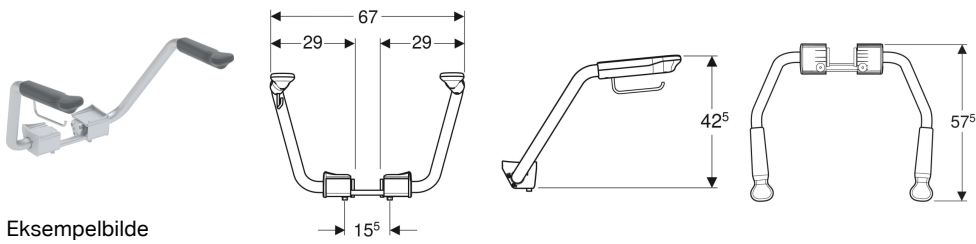

## Porsgrund Sign armlener med toalettspirholder

Eksempelbilde

### Bruksformål

- For fastmontering på toaletter med hardt toalettsete
- Egner seg for universell utforming
- Utviklet for rullestolbrukere

### Egenskaper

- Kan belastes med opp til 75 kg per armlene

### Leveringsomfang

- 2 armlener
- Toalettspirholder

- Universell utforming
- Vippbar