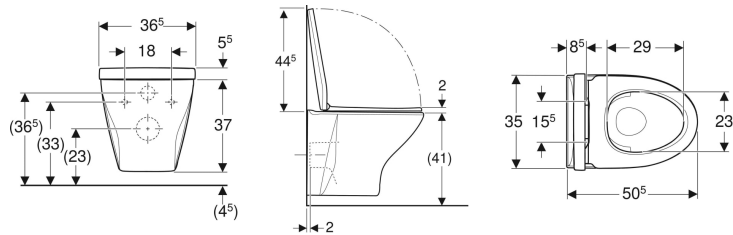

## Porsgrund Glow 68 sett vegghengt toalett, skjult montering, Rimfree, med toalettsete

Eksempelbilde

### Egenskaper

- Vegghengt
- Rimfree
- Enkelt feste med Easy Fast Fixing (type EFF3)

- Skjult montering
- Skjult feste
- Toalettlokk overlappende

### Tekniske data

Materiale	Porselen
Boltavstand	18 cm

### Leveringsomfang

- Toalettskål
- Toalettsete
- Monteringsmaterieill

Art. nr.	NRF nr.	Farge / overflate	B	H	T	Type hengsel	Quick-Release engsler	Soft Close	Feste	Material hardhet	kr/stk Ekskl. mva.	kr/stk Inkl. mva.
501.992.00.3	6002816	Hvit / Porsgrund Smart	36.5 cm	37 cm	50.5 cm	EasyMount	Lukkbar	Ja	Ovenfra	Hardt sete	4.528	5.660