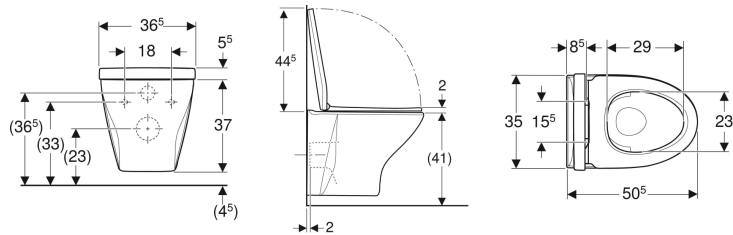

Porsgrund Glow 68 sett vegghengt toalett, skjult montering, Rimfree, med toalettsete

Eksempelbilde

Bruksformål

- For innbyggingssystemer

Egenskaper

- Vegghengt
- Rimfree
- Enkelt feste med Easy Fast Fixing (type EFF3)

- Skjult montering
- Skjult feste
- Toalettlokk overlappende

Tekniske data

Materiale	Porselen
Boltavstand	18 cm

Leveringsomfang

- Toalettskål
- Toalettsete
- Monteringsmateriell

Art. nr.	NRF nr.	Farge / overflate	B	H	T	Type hengsel	Quick-Release engsler	Soft Close	Feste	Material hardhet	kr/stk Ekskl. mva.	kr/stk Inkl. mva.
501.992.00.3	6002816	Hvit / Porsgrund Smart	36.5 cm	37 cm	50.5 cm	EasyMount	Lukkbar	Ja	Ovenfra	Hardt sete	4.528	5.660