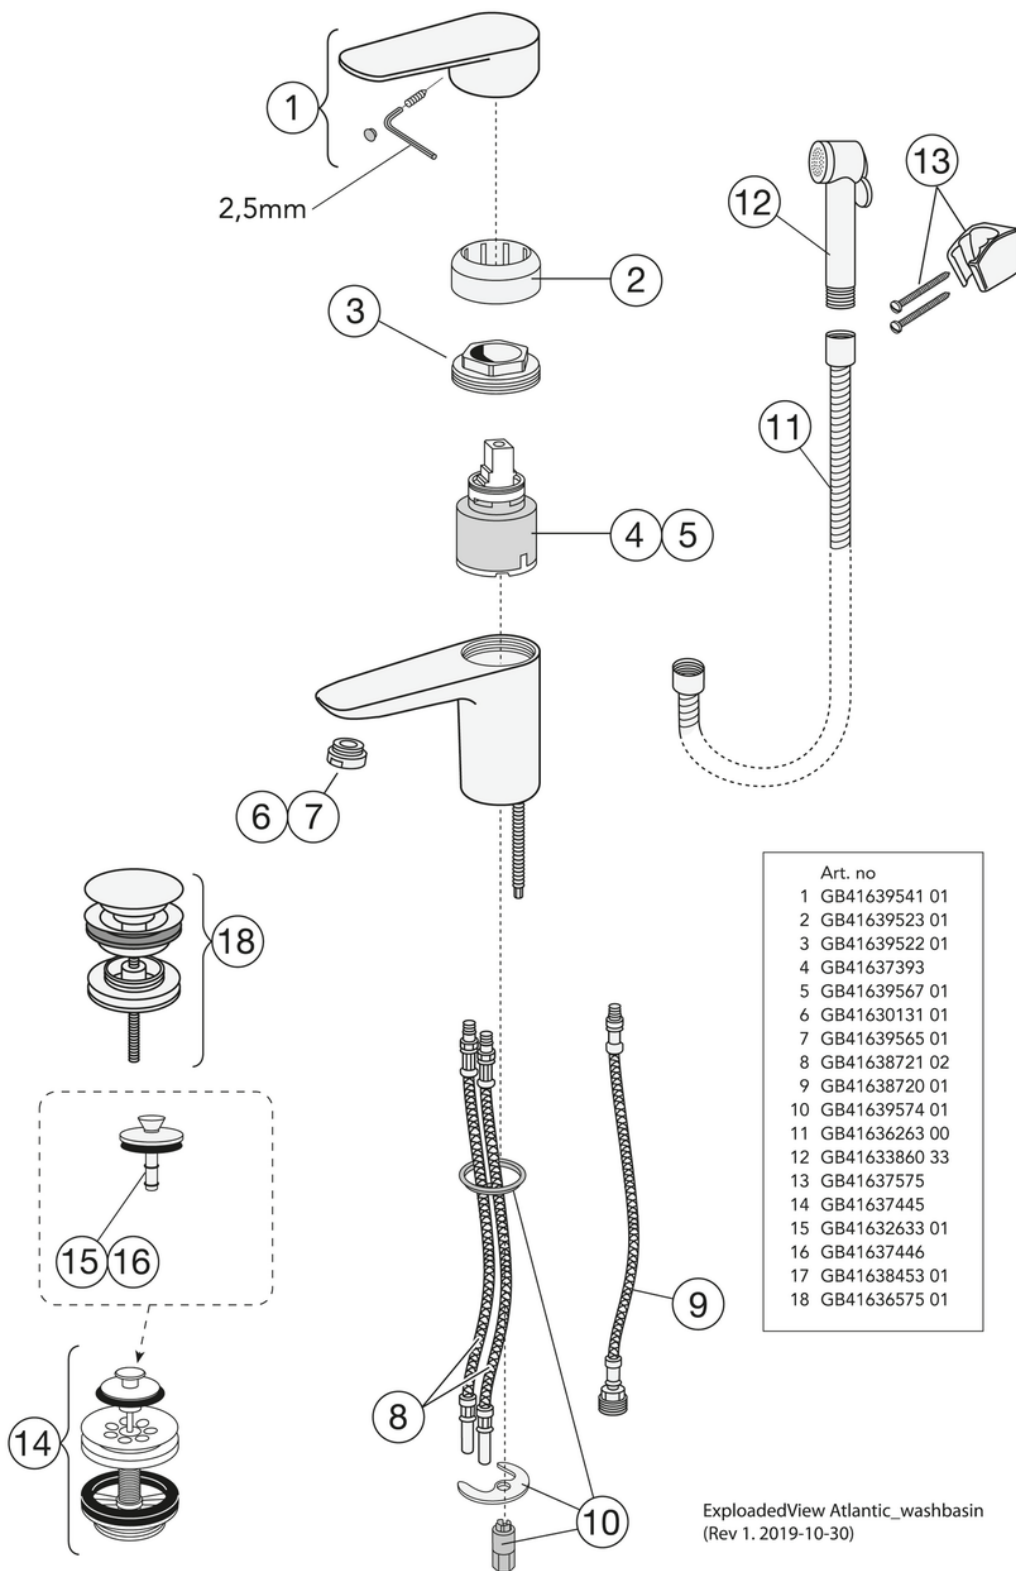

Artikkelnummer

NRF-nr.
4340377

Art.nr.
GB41215047

EAN
7393792232340

Informasjon om pakking

Lengde: 225 mm | Bredde: 205 mm | Høyde: 70 mm

Vekt: 1.31 kg

Antall i pakken: 1 st

Montering og vedlikehold

Før installasjonen må ledningene rengjøres. Kran er koblet til kaldvannsledningen til høyre og varmtvannsledningen til venstre. Vanntrykk: maks 1000 kPa, min 50 kPa. Varmtavnstemperturen maks: 70 C, min 45 C. Vi er ikke ansvarlig for feil som står ved feil installasjon.

Nr.	Produkt	NRF-nr.	Art.nr.
1	Ettgrepsspak Atlantic		GB41639541 01
2	Dekkekåpe.		GB41639523 01
3	Mutter - kerampakke		GB41639522 01
4	Kerampakke 35mm Smart+ standard	4342719	GB41637393
5	Kerampakke 35mm Smart+ energieffektiv		GB41639567 01
6	Strålesamler	4343241	GB41630131 01
7	Strålesamler		GB41639565 01
8	SoftPex-slange		GB41638721 02
9	SoftPex-slange 300mm		GB41638720 01
10	Monteringssett		GB41639574 01
11	Dusjslange Biflex	4343804	GB41636263 00
12	Hånddusj	4343121	GB41633860 33
13	Feste til hånddusj	4340714	GB41637575
14	Pluggventil for silfilter	4342653	GB41637445
18	Pushdown-ventil	4343054	GB41636575 01

GUSTAVSBERG/

FLOW CHART/ Washbasin mixer Atlantic

- 1. Max flow
- 2. Optional aerator GB41638662 10
- 3. Optional aerator GB41638663 10

1. Max flow

- Flowrate at 300 kPa:	0,136 l/s
- Pressure at flow 0,1 l/s:	163 kPa
- Pressure at flow 0,2 l/s:	652 kPa
- Pressure at flow 0,33 l/s:	N/A