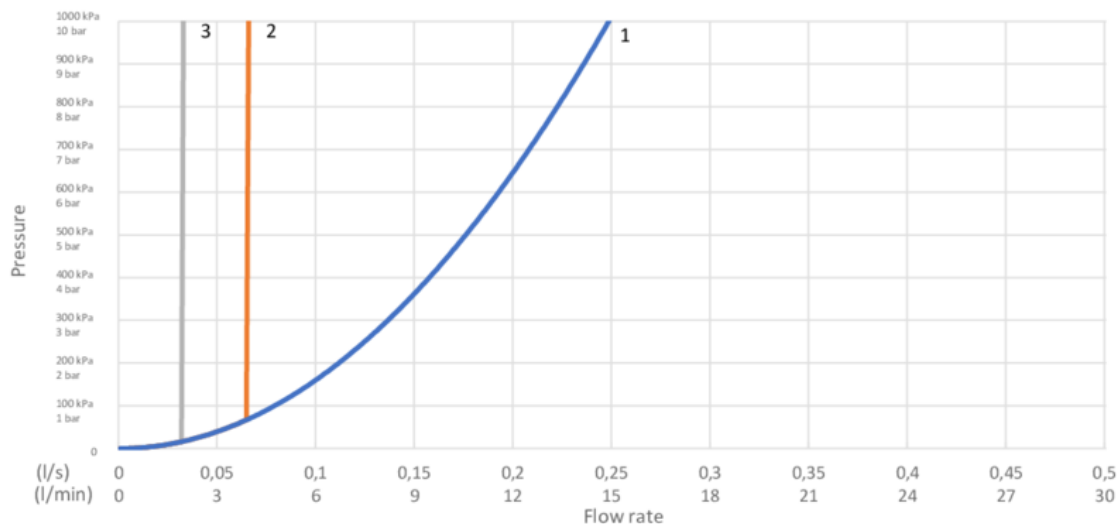

Energimerking og sertifiseringer

Teknisk informasjon

- Tappekapasitet med 3 bar (300kPa): 0,136 Max. tap capacity (at 300 kPa): %s l/s
- Trykkfall ved nominell vannflyt ((0,1/0,2/0,33): 163 Pressure loss with flow (0,1l/s) %s kPa
- CO2e fotavtrykk: 6,159

GUSTAVSBERG/

FLOW CHART/ Washbasin mixer Atlantic

- 1. Max flow
- 2. Optional aerator GB41638662 10
- 3. Optional aerator GB41638663 10

1. Max flow

- Flowrate at 300 kPa:	0,136 l/s
- Pressure at flow 0,1 l/s:	163 kPa
- Pressure at flow 0,2 l/s:	652 kPa
- Pressure at flow 0,33 l/s:	N/A