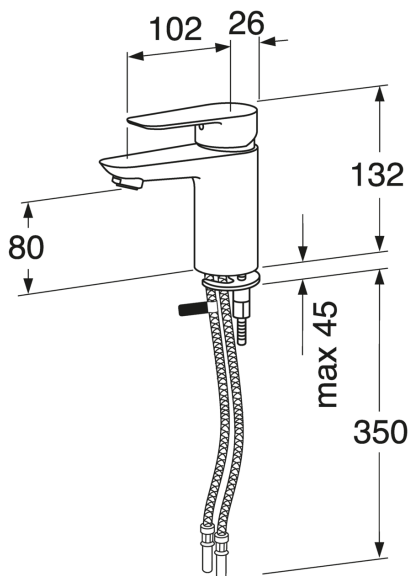

Artikkelnummer

NRF-nr.
4340377

Art.nr.
GB41215047

EAN
7393792232340

Informasjon om pakking

Lengde: 225 mm | Bredde: 205 mm | Høyde: 70 mm

Vekt: 1.31 kg

Antall i pakken: 1 st

Montering og vedlikehold

Før installasjonen må ledningene rengjøres. Kran er koblet til kaldvannsledningen til høyre og varmtvannsledningen til venstre. Vanntrykk: maks 1000 kPa, min 50 kPa. Varmtavnstemperturen maks: 70 C, min 45 C. Vi er ikke ansvarlig for feil som står ved feil installasjon.

Energimerking og sertifiseringer

Teknisk informasjon

- Tappekapasitet med 3 bar (300kPa): 0,136 Max. tap capacity (at 300 kPa): %s l/s
- Trykkfall ved nominell vannflyt ((0,1/0,2/0,33): 163 Pressure loss with flow (0,1l/s) %s kPa
- CO2e fotavtrykk: 6,159