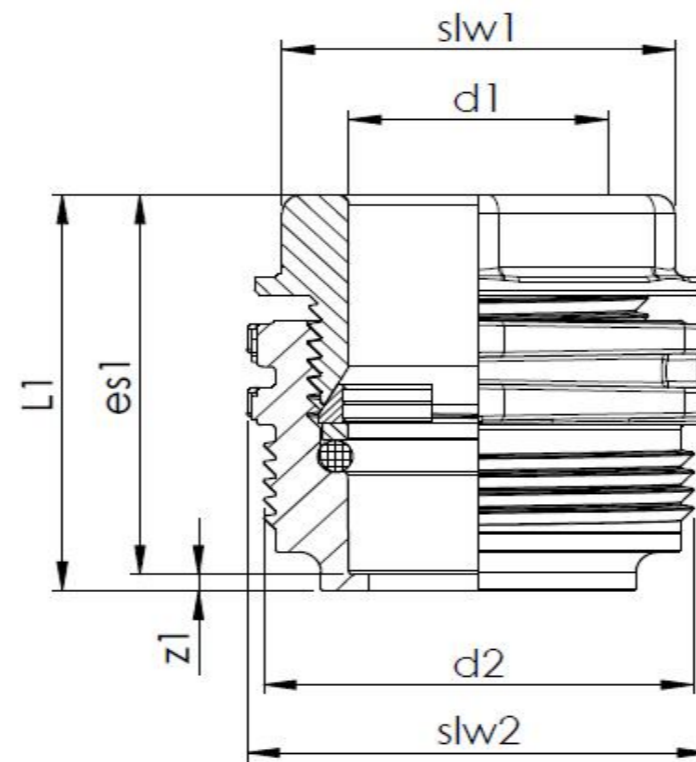

BRUKSANVISNING

EcoLine koblinger

- 1.**
Kutt røret rett, markér innstikksdybden ut i fra tabellen nedenfor.

- 2.**
Se til at alle komponenter er i koblingen og løs opp mutter uten å demontere.

- 3.**
Skyv inn røret til merket, stram mutter til anslag.

Type 101

| RWG nr. | NRF | Dimension | Description | d1 | d2 | L1 | slw1 | slw2 | es1 | es2 | z1 | z2 | Max distance between pipe ends |
|---------|---------|-----------|--------------------|----|----|-----|------|------|---------------------|---------------------|---------|---------|--------------------------------|
| 8211013 | 2564321 | 25mm | Rep.muffe 25x25 mm | 25 | 25 | 126 | 39 | 39 | min. 42 max. 58 | min. 42 max. 58 | min. 5 | min. 5 | 42 |
| 8211014 | 2564322 | 32mm | Rep.muffe 32x32 mm | 32 | 32 | 136 | 48 | 48 | min. 51 max. 63 | min. 51 max. 63 | min. 5 | min. 5 | 44 |
| 8211015 | 2561061 | 40mm | Rep.muffe 40x40 mm | 40 | 40 | 174 | 53 | 53 | min. 59 max. 79 | min. 59 max. 79 | min. 8 | min. 8 | 56 |
| 8211016 | 2564323 | 50mm | Rep.muffe 50x50 mm | 50 | 50 | 188 | 64 | 64 | min. 63 max. 86 | min. 63 max. 86 | min. 8 | min. 8 | 62 |
| 8211017 | 2561255 | 63mm | Rep.muffe 63x63 mm | 63 | 63 | 226 | 78 | 78 | min. 79 max. 103 | min. 79 max. 103 | min. 10 | min. 10 | 62 |

Type 135

| RWG nr. | NRF | Dimension | Description | d1 | d2 | L1 | slw1 | slw2 | es1 | z1 |
|---------|---------|-------------|------------------------|----|----|----|------|------|-----|-----|
| 8211354 | 5113518 | 32mm - 25mm | ECO LINE Redus adapter | 25 | 32 | 44 | 39 | 46 | 42 | 2 |
| 8211355 | 5113557 | 40mm - 32mm | ECO LINE Redus adapter | 32 | 40 | 53 | 48 | 61 | 51 | 2 |
| 8211356 | 1398726 | 50mm - 40mm | ECO LINE Redus adapter | 40 | 50 | 66 | 54 | 72 | 59 | 7 |
| 8211357 | 2561412 | 63mm - 50mm | ECO LINE Redus adapter | 50 | 63 | 74 | 64 | 98 | 63 | 3,7 |