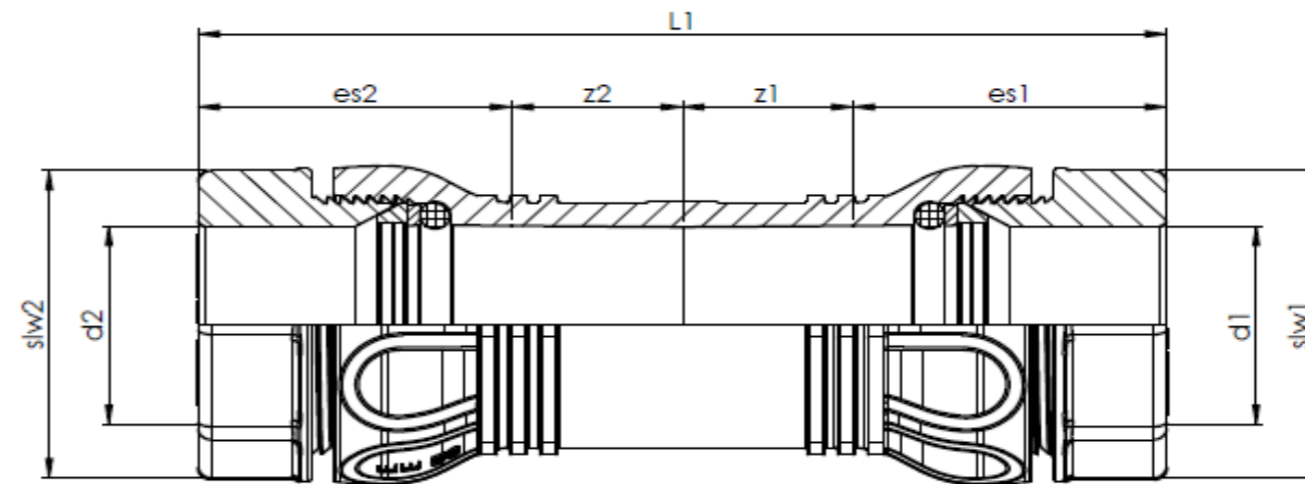

BRUKSANVISNING

EcoLine koblinger

- 1.**
Kutt røret rett, markér innstikksdybden ut i fra tabellen nedenfor.

- 2.**
Se til at alle komponenter er i koblingen og løs opp mutter uten å demontere.

- 3.**
Skyv inn røret til merket, stram mutter til anslag.

Type 101

| RWG nr. | NRF | Dimension | Description | d1 | d2 | L1 | slw1 | slw2 | es1 | es2 | z1 | z2 | Max distance between pipe ends |
|---------|---------|-----------|--------------------|----|----|-----|------|------|---------------------|---------------------|---------|---------|--------------------------------|
| 8211013 | 2564321 | 25mm | Rep.muffe 25x25 mm | 25 | 25 | 126 | 39 | 39 | min. 42 max. 58 | min. 42 max. 58 | min. 5 | min. 5 | 42 |
| 8211014 | 2564322 | 32mm | Rep.muffe 32x32 mm | 32 | 32 | 136 | 48 | 48 | min. 51 max. 63 | min. 51 max. 63 | min. 5 | min. 5 | 44 |
| 8211015 | 2561061 | 40mm | Rep.muffe 40x40 mm | 40 | 40 | 174 | 53 | 53 | min. 59 max. 79 | min. 59 max. 79 | min. 8 | min. 8 | 56 |
| 8211016 | 2564323 | 50mm | Rep.muffe 50x50 mm | 50 | 50 | 188 | 64 | 64 | min. 63 max. 86 | min. 63 max. 86 | min. 8 | min. 8 | 62 |
| 8211017 | 2561255 | 63mm | Rep.muffe 63x63 mm | 63 | 63 | 226 | 78 | 78 | min. 79 max. 103 | min. 79 max. 103 | min. 10 | min. 10 | 62 |