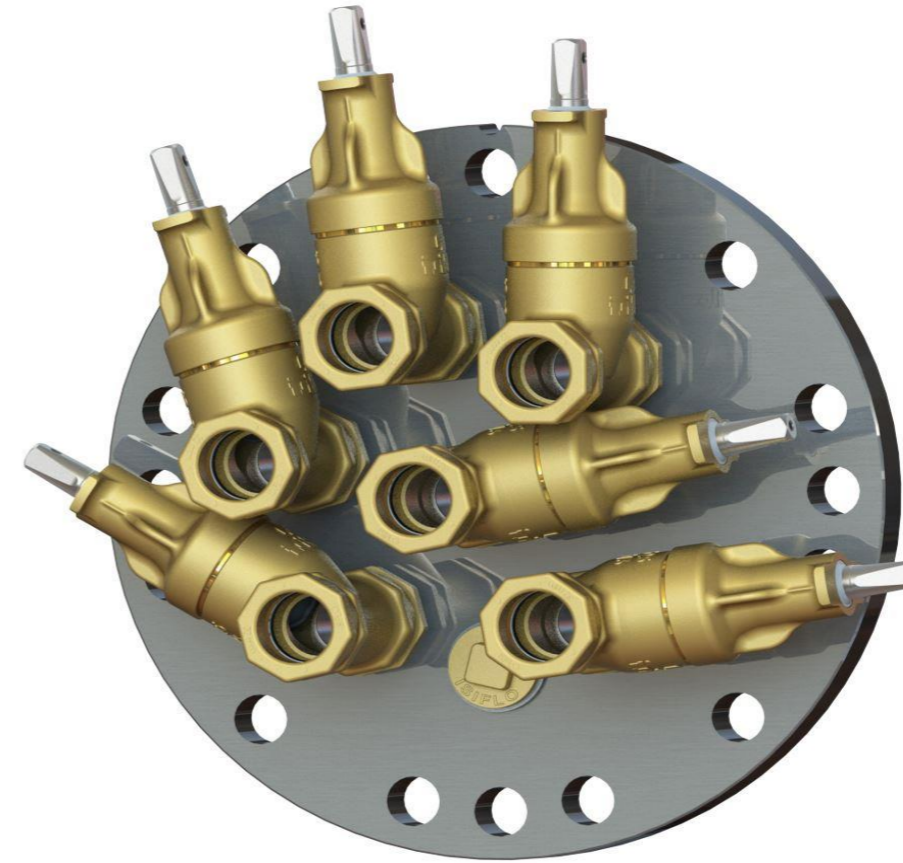

Type 260

RWG nr.	NRF	Dimension	Description	D1	D2	D3	L1	d1	d2	es1
6212614	3381248	4 valves 32mm - DN150	Isiflo Samleflens	285	240	108	138	32	1"	31
6212604	3381247	6 valves 32mm - DN200	Isiflo Samleflens	340	295	158	138	32	1"	31