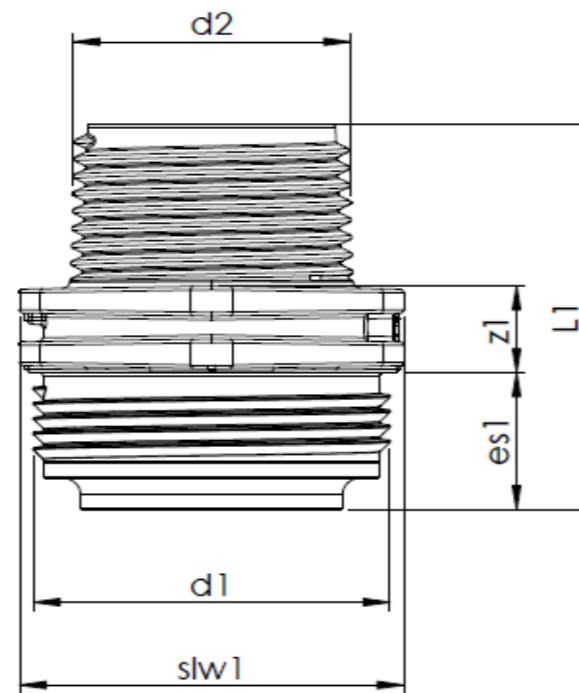

Type 146 / 147

RWG nr.	NRF	Dimension	Description	d1	d2	L1	slw1	es1	z1
8212474	5113315	32mm x R1"	ECO LINE overgang m/utv. rørgjenge	32	R1"	51	46	18	11
8212464	1396649	32mm x R1 1/4"	ECO LINE overgang m/utv. rørgjenge	32	R1 1/4"	54	46	18	36
8212475	5113316	40mm x R1 1/4"	ECO LINE overgang m/utv. rørgjenge	40	R1 1/4"	57	61	20	12
8212476	5113584	50mm x R1 1/2"	ECO LINE overgang m/utv. rørgjenge	50	R1 1/2"	62	72	23	39
8212477	5113585	63mm x R2"	ECO LINE overgang m/utv. rørgjenge	63	R2"	68	90	25	43