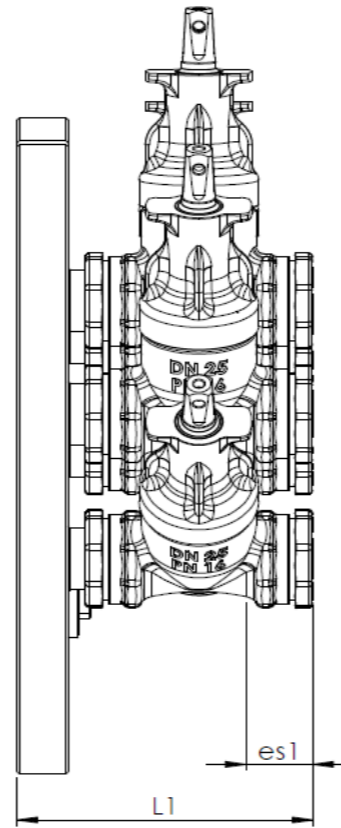

Type 260

RWG nr.	NRF	Dimension	Description	D1	D2	D3	L1	d1	d2	es1
6212614	3381248	4 valves 32mm - DN150	Isiflo Samleflens	285	240	108	138	32	1"	31
6212604	3381247	6 valves 32mm - DN200	Isiflo Samleflens	340	295	158	138	32	1"	31