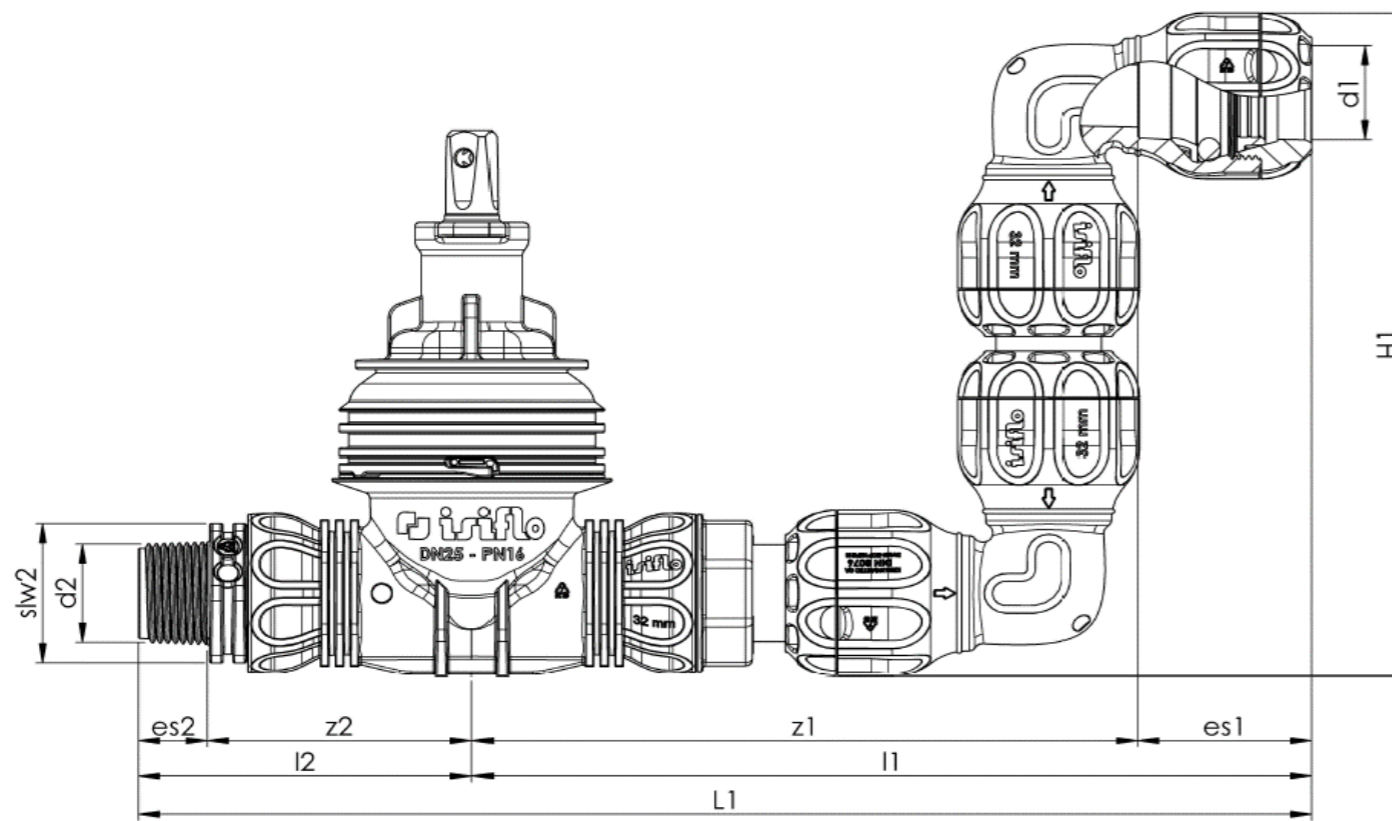

Thread end also applicable for:
 - Type 293
 - Type 297

Thread end also applicable for:
 - Type 293
 - Type 294

Type 295

| RWG nr. | NRF | Dimension | Description | d1 | d2 | L1 | l1 | l2 | es1 | es2 | z1 | z2 | H1 |
|---------|---------|-------------|--------------------------------|----|----|-----|-------|-------|-----|-----|-------|-------|-----|
| 8212953 | NA | 25mm x 25mm | ECO LINE Bakkekran m Sprint | 25 | 25 | 236 | 118 | 118 | 47 | 47 | 71 | 71 | 180 |
| 8212954 | 3381361 | 32mm x 32mm | ECO LINE Bakkekran m Sprint | 32 | 32 | 245 | 122,5 | 122,5 | 50 | 50 | 72,5 | 72,5 | 180 |
| 8212955 | 3381362 | 40mm x 40mm | ECO LINE Bakkekran m Sprint | 40 | 40 | 279 | 139,5 | 139,5 | 62 | 62 | 77,5 | 77,5 | 185 |
| 8212956 | 3381287 | 50mm x 50mm | ECO LINE Bakkekran m Sprint | 50 | 50 | 425 | 212,5 | 212,5 | 84 | 84 | 128,5 | 128,5 | 240 |
| 8212957 | 3381288 | 63mm x 63mm | ECO LINE Bakkekran m Sprint | 63 | 63 | 435 | 217,5 | 217,5 | 82 | 82 | 135,5 | 135,5 | 240 |

Type 298

| RWG nr. | NRF | Dimension | Description | d1 | d2 | slw1 | slw2 | L1 | l1 | l2 | es1 | es2 | z1 | z2 | h1 | H1 |
|---------|---------|-----------|---------------------------------|----|----|------|------|-----|-----|-----|-----|-----|----|-----|-----|-----|
| 8212984 | 3381385 | 32mm | ECO Line Bakkekran m rep. kobl. | 32 | 32 | 48 | 48 | 293 | 82 | 211 | 51 | 110 | 31 | 101 | 153 | 180 |
| 8212985 | 3381386 | 40mm | ECO Line Bakkekran m rep. kobl. | 40 | 40 | 53 | 53 | 332 | 102 | 230 | 59 | 123 | 43 | 107 | 153 | 185 |
| 8212986 | 3381387 | 50mm | ECO Line Bakkekran m rep. kobl. | 50 | 50 | 64 | 64 | 459 | 147 | 312 | 63 | 164 | 84 | 148 | 188 | 240 |
| 8212987 | 3381388 | 63mm | ECO Line Bakkekran m rep. kobl. | 63 | 63 | 78 | 78 | 447 | 140 | 307 | 79 | 157 | 61 | 150 | 188 | 240 |