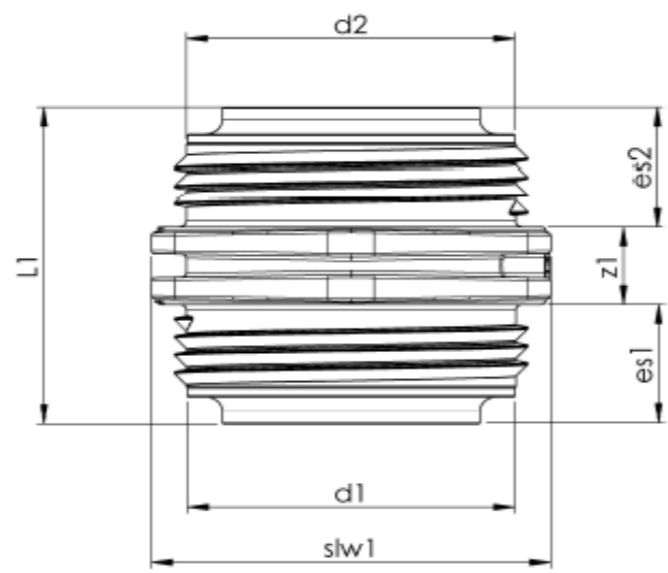

Type 135

| RWG nr. | NRF | Dimension | Description | d1 | d2 | L1 | slw1 | slw2 | es1 | z1 |
|---------|---------|-------------|------------------------|----|----|----|------|------|-----|-----|
| 8211354 | 5113518 | 32mm - 25mm | ECO LINE Redus adapter | 25 | 32 | 44 | 39 | 46 | 42 | 2 |
| 8211355 | 5113557 | 40mm - 32mm | ECO LINE Redus adapter | 32 | 40 | 53 | 48 | 61 | 51 | 2 |
| 8211356 | 1398726 | 50mm - 40mm | ECO LINE Redus adapter | 40 | 50 | 66 | 54 | 72 | 59 | 7 |
| 8211357 | 2561412 | 63mm - 50mm | ECO LINE Redus adapter | 50 | 63 | 74 | 64 | 98 | 63 | 3,7 |

Type 136

| RWG nr. | NRF | Dimension | Description | d1 | D1 | D2 | L1 | es1 | z1 | slw1 |
|---------|---------|-------------|---------------------------|----|----|----|----|-----|----|------|
| 8211369 | 1428171 | 32mm x 25mm | Eco Line - Sprint adapter | 25 | 46 | 32 | 68 | 47 | 21 | 45 |
| 8211364 | 2561066 | 32mm x 32mm | Eco Line - Sprint adapter | 32 | 55 | 32 | 73 | 50 | 23 | 53 |
| 8211368 | 1428170 | 40mm x 32mm | Eco Line - Sprint adapter | 32 | 55 | 40 | 87 | 50 | 37 | 60,5 |
| 8211365 | 1428169 | 40mm x 40mm | Eco Line - Sprint adapter | 40 | 71 | 40 | 87 | 62 | 25 | 60 |

Type 144

| RWG nr. | NRF | Dimension | Description | d1 | d2 | L1 | slw1 | es1 | es2 | z1 |
|---------|---------|-------------|----------------------------|----|----|----|------|-----|-----|----|
| 8211444 | 5113581 | 32mm x 32mm | ECO LINE dobbeltknippel | 32 | 32 | 48 | 46 | 18 | 18 | 12 |
| 8211445 | 5113582 | 40mm x 40mm | ECO LINE dobbeltknippel | 40 | 40 | 53 | 61 | 20 | 20 | 13 |
| 8211447 | 5113583 | 63mm x 63mm | ECO LINE dobbeltknippel | 63 | 63 | 66 | 90 | 25 | 25 | 16 |