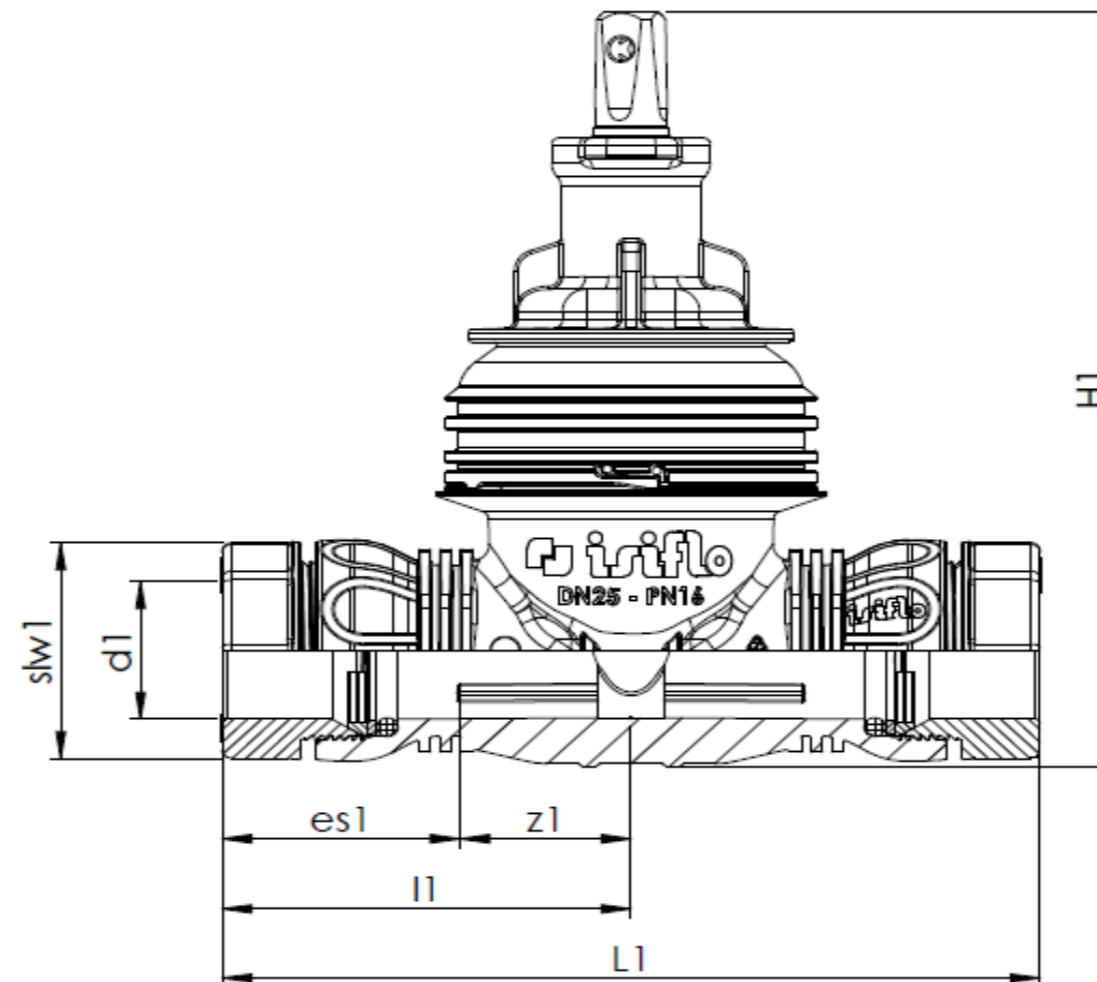

Type 200/201

RWG nr.	NRF	Dimension	Description	d1	slw1	L1	l1	es1	z1	H1
8212003	3381207	25mm	ECO LINE Bakkekran	25	39	186	93	42	51	180
8212004	3381216	32mm	ECO LINE Bakkekran	32	48	174	87	51	36	180
8212014	3381365	32mm	ECO Line Bakkekran Arctic	32	48	174	87	51	36	180
8212005	3381209	40mm	ECO Line Bakkekran	40	53	204	102	59	43	185
8212015	3381366	40mm	ECO Line Bakkekran Arctic	40	53	204	102	59	43	185
8212006	3381368	50mm	ECO Line Bakkekran	50	64	294	147	63	84	240
8212016	3381263	50mm	ECO Line Bakkekran Arctic	50	64	294	147	63	84	240
8212007	3381369	63mm	ECO Line Bakkekran	63	78	281	140	79	62	240
8212017	3381264	63mm	ECO Line Bakkekran Arctic	63	78	281	140	79	62	240