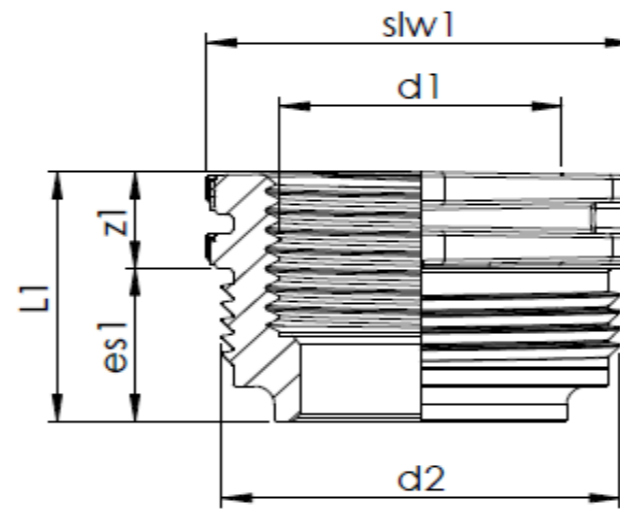

Type 148

RWG nr.	NRF	Dimension	Description	d1	d2	L1	slw1	es1	z1
8212484	5113523	32mm x 1"	ECO LINE overgang m/innv. rørgjenge	1"	32	30	46	18	11
8212485	5113524	40mm x 1 1/4"	ECO LINE overgang m/innv. rørgjenge	1 1/4"	40	33	61	20	12
8212486	5114567	50mm x 1 1/2"	ECO LINE overgang m/innv. rørgjenge	1 1/2"	50	37	72	23	14
8212487	5114568	63mm x 2"	ECO LINE overgang m/innv. rørgjenge	2"	63	41	90	25	16