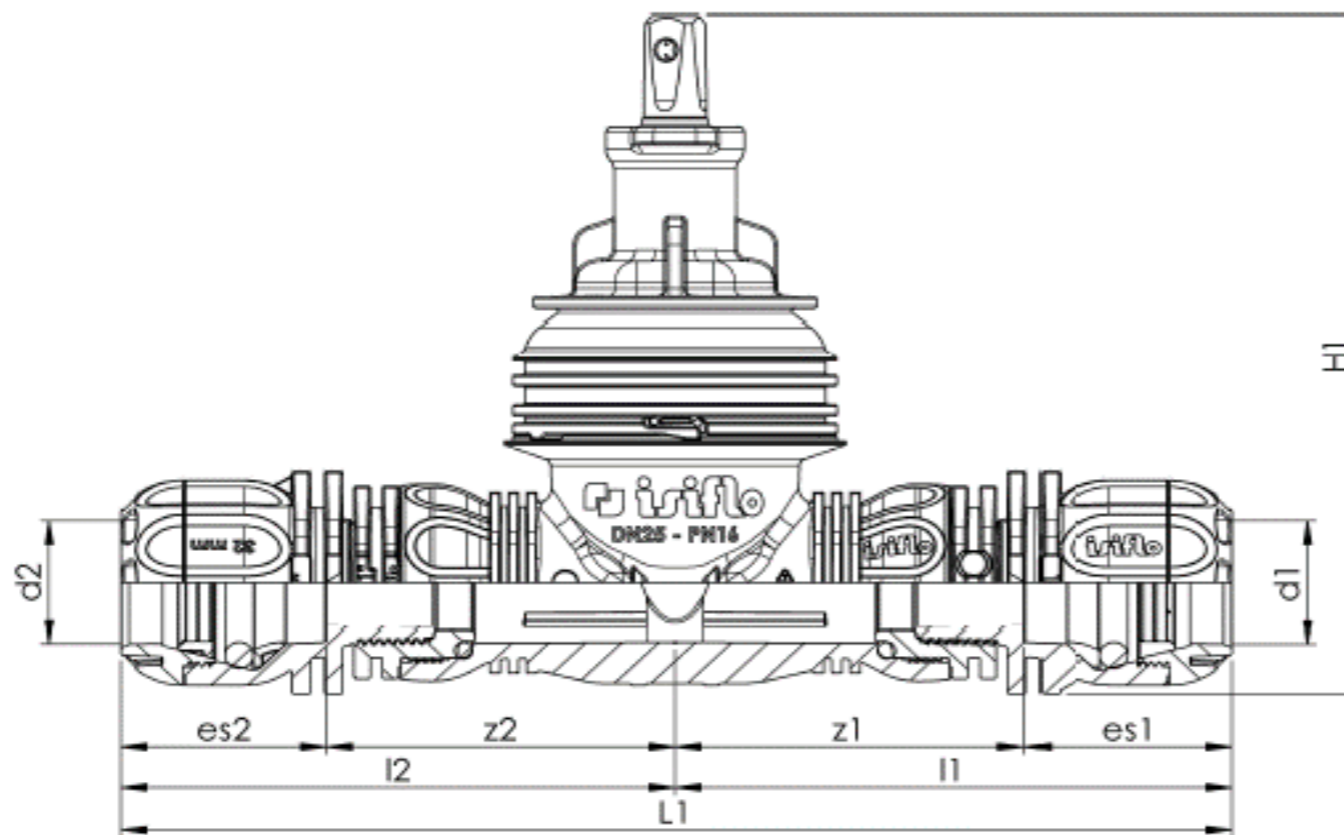

Thread end also applicable for:
 - Type 293
 - Type 297

Thread end also applicable for:
 - Type 293
 - Type 294

Type 295

| RWG nr. | NRF | Dimension | Description | d1 | d2 | L1 | l1 | l2 | es1 | es2 | z1 | z2 | H1 |
|---------|---------|-------------|--------------------------------|----|----|-----|-------|-------|-----|-----|-------|-------|-----|
| 8212953 | NA | 25mm x 25mm | ECO LINE Bakkekran m Sprint | 25 | 25 | 236 | 118 | 118 | 47 | 47 | 71 | 71 | 180 |
| 8212954 | 3381361 | 32mm x 32mm | ECO LINE Bakkekran m Sprint | 32 | 32 | 245 | 122,5 | 122,5 | 50 | 50 | 72,5 | 72,5 | 180 |
| 8212955 | 3381362 | 40mm x 40mm | ECO LINE Bakkekran m Sprint | 40 | 40 | 279 | 139,5 | 139,5 | 62 | 62 | 77,5 | 77,5 | 185 |
| 8212956 | 3381287 | 50mm x 50mm | ECO LINE Bakkekran m Sprint | 50 | 50 | 425 | 212,5 | 212,5 | 84 | 84 | 128,5 | 128,5 | 240 |
| 8212957 | 3381288 | 63mm x 63mm | ECO LINE Bakkekran m Sprint | 63 | 63 | 435 | 217,5 | 217,5 | 82 | 82 | 135,5 | 135,5 | 240 |

Type 296

| RWG nr. | NRF | Dimension | Description | d1 | d2 | slw2 | L1 | l1 | l2 | es1 | es2 | z1 | z2 | H1 |
|---------|---------|-----------------------------|--------------------|----|---------|------|-----|-----|-----|-----|-----|-----|-----|-----|
| 8212964 | 3381363 | 1"M x 32mm sviwel elbow | ECO LINE Bakkekran | 32 | R1" | 46 | 390 | 254 | 136 | 50 | 20 | 204 | 116 | 220 |
| 8212965 | 3381364 | 1 1/4"M x 40mm sviwel elbow | ECO LINE Bakkekran | 40 | R1 1/4" | 61 | 416 | 306 | 110 | 62 | 23 | 244 | 87 | 274 |
| 8212966 | 3381381 | 1 1/2"M x 50mm sviwel elbow | ECO LINE Bakkekran | 50 | R1 1/2" | 72 | 571 | 415 | 156 | 84 | 24 | 331 | 132 | 346 |
| 8212967 | 3381382 | 2"M x 63mm sviwel elbow | ECO LINE Bakkekran | 63 | R2" | 90 | 540 | 390 | 150 | 82 | 27 | 308 | 123 | 358 |