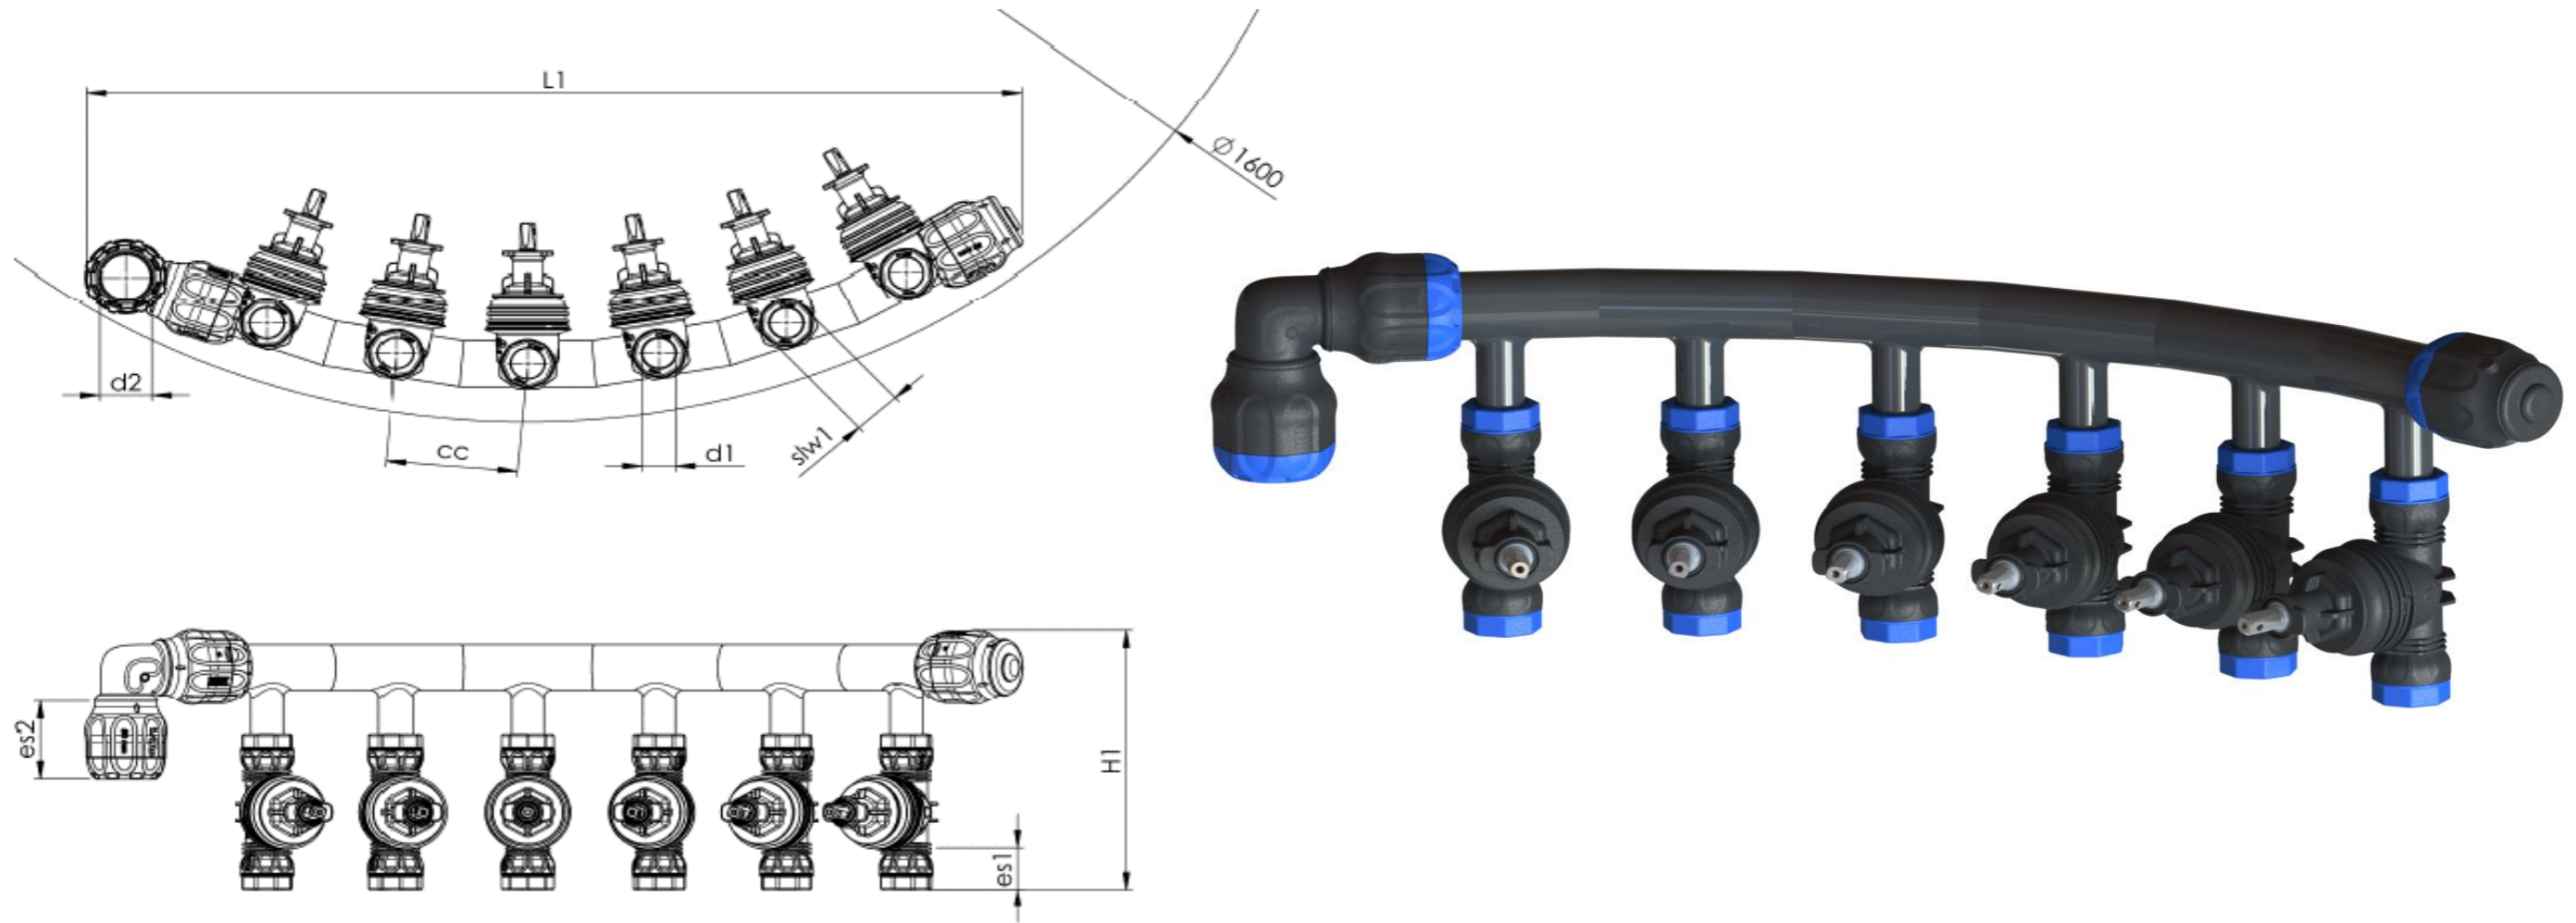

Type 250

RWG nr.	NRF	Dimension	Description	Ø Manhole	d1	d2	slw1	L1	cc	es1	es2	H1
8212514	3381411	4 valves 32mm - Ø1200	ECO LINE Manifold	1200	32	50	39	688	130	51	84	282
8212534	3381412	6 valves 32mm - Ø1600	ECO LINE Manifold	1600	32	50	39	918	130	51	84	282
8212554	3381413	8 valves 32mm - Ø1600	ECO LINE Manifold	1600	32	50	39	735	130	51	84	556
8212574	3381416	10 valves 32mm - Ø1600	ECO LINE Manifold	1600	32	50	39	959	130	51	84	548
8212594	3381414	12 valves 32mm - Ø1600	ECO LINE Manifold	1600	32	50	39	1015	130	51	84	548
8212515	3381256	4 valves 40mm - Ø1200	ECO LINE Manifold	1200	40	63	53	751	143	59	82	305
8212535	3381257	6 valves 40mm - Ø1600	ECO LINE Manifold	1600	40	63	53	1003	143	59	82	305
8212516	3381257	4 valves R1 1/4" - Ø1200	ECO LINE Manifold	1600	R1 1/4"	63	60,5	1003	143	59	82	305
8212536	3381257	6 valves R1 1/4" - Ø1600	ECO LINE Manifold	1600	R1 1/4"	63	60,5	1003	143	59	82	305