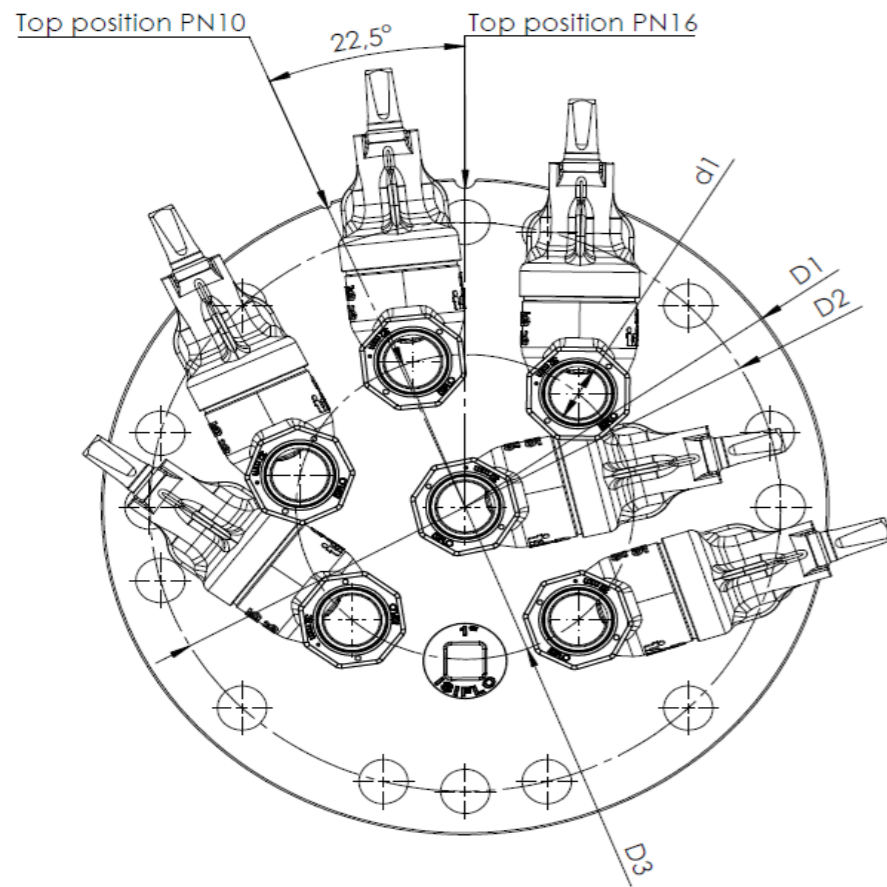

Type 260

RWG nr.	NRF	Dimension	Description	D1	D2	D3	L1	d1	d2	es1
6212614	3381248	4 valves 32mm - DN150	Isiflo Samleflens	285	240	108	138	32	1"	31
6212604	3381247	6 valves 32mm - DN200	Isiflo Samleflens	340	295	158	138	32	1"	31