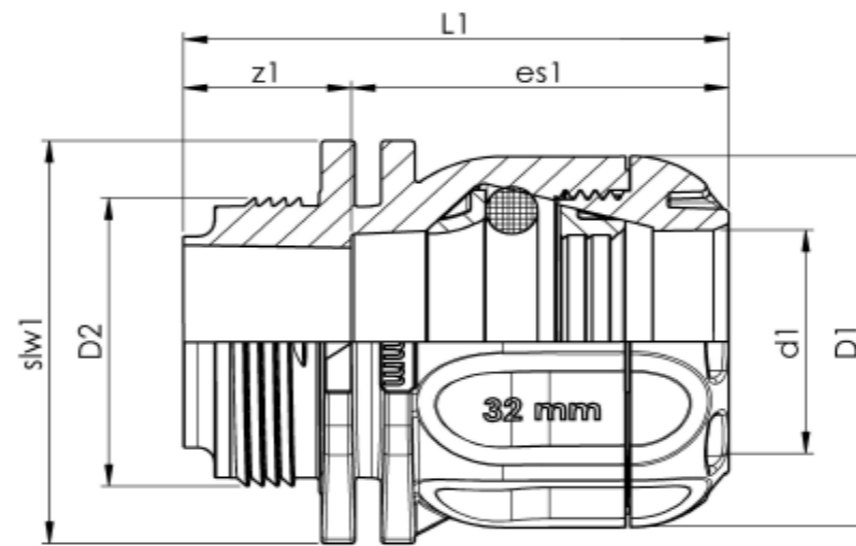

Type 136

RWG nr.	NRF	Dimension	Description	d1	D1	D2	L1	es1	z1	slw1
8211369	1428171	32mm x 25mm	Eco Line - Sprint adapter	25	46	32	68	47	21	45
8211364	2561066	32mm x 32mm	Eco Line - Sprint adapter	32	55	32	73	50	23	53
8211368	1428170	40mm x 32mm	Eco Line - Sprint adapter	32	55	40	87	50	37	60,5
8211365	1428169	40mm x 40mm	Eco Line - Sprint adapter	40	71	40	87	62	25	60