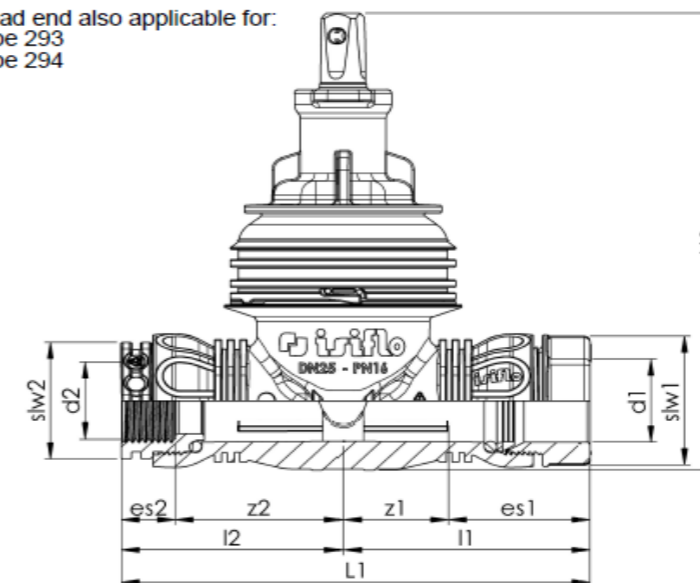

Type 290

| RWG nr. | NRF | Dimension | Description | d1 | d2 | L1 | l1 | l2 | es1 | es2 | H1 |
|---------|---------|-------------|-----------------------------|----|----|-----|-----|-----|-----|-----|-----|
| 8212904 | 3381223 | 32mm x 32mm | ECO LINE Bakkekran m PE-ben | 32 | 32 | 580 | 290 | 290 | 205 | 205 | 180 |
| 8212905 | 3381224 | 40mm x 40mm | ECO LINE Bakkekran m PE-ben | 40 | 40 | 580 | 290 | 290 | 192 | 192 | 185 |
| 8212906 | 3381233 | 50mm x 50mm | ECO LINE Bakkekran m PE-ben | 50 | 50 | 760 | 380 | 380 | 233 | 233 | 240 |
| 8212907 | 3381234 | 63mm x 63mm | ECO LINE Bakkekran m PE-ben | 63 | 63 | 704 | 352 | 352 | 211 | 211 | 240 |

Thread end also applicable for:
 - Type 293
 - Type 297

Thread end also applicable for:
 - Type 293
 - Type 294

Type 295

| RWG nr. | NRF | Dimension | Description | d1 | d2 | L1 | l1 | l2 | es1 | es2 | z1 | z2 | H1 |
|---------|---------|-------------|--------------------------------|----|----|-----|-------|-------|-----|-----|-------|-------|-----|
| 8212953 | NA | 25mm x 25mm | ECO LINE Bakkekran m Sprint | 25 | 25 | 236 | 118 | 118 | 47 | 47 | 71 | 71 | 180 |
| 8212954 | 3381361 | 32mm x 32mm | ECO LINE Bakkekran m Sprint | 32 | 32 | 245 | 122,5 | 122,5 | 50 | 50 | 72,5 | 72,5 | 180 |
| 8212955 | 3381362 | 40mm x 40mm | ECO LINE Bakkekran m Sprint | 40 | 40 | 279 | 139,5 | 139,5 | 62 | 62 | 77,5 | 77,5 | 185 |
| 8212956 | 3381287 | 50mm x 50mm | ECO LINE Bakkekran m Sprint | 50 | 50 | 425 | 212,5 | 212,5 | 84 | 84 | 128,5 | 128,5 | 240 |
| 8212957 | 3381288 | 63mm x 63mm | ECO LINE Bakkekran m Sprint | 63 | 63 | 435 | 217,5 | 217,5 | 82 | 82 | 135,5 | 135,5 | 240 |